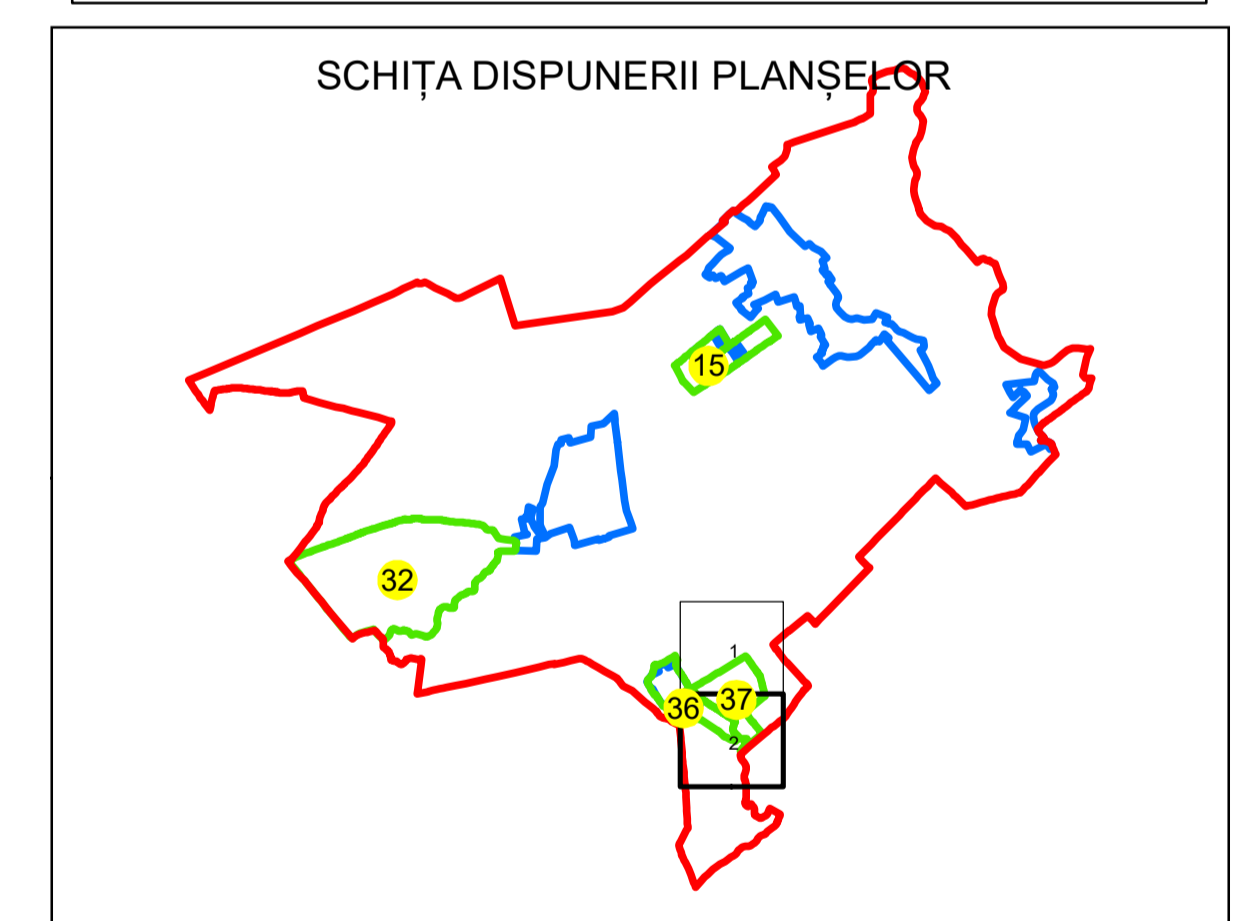

PLAN CADASTRAL UAT: BUTURUGENI JUDEȚUL GIURGIU

Sector Cadastral:
37

Scara 1:2000
PLANȘA 2

LEGENDĂ

- Limită UAT —
- Limită intravilan —
- Limită sector cadastral —
- Limită imobil
- Limită construcții
- Număr sector cadastral 10
- Număr identificator imobil 2555
- Număr poștal 15

Sistem de proiecție: STEREO 70
Spre publicare

S.C. TOPOGRAFIC
CONSULTING S.R.L.
08.12.2025
Semnat electronic