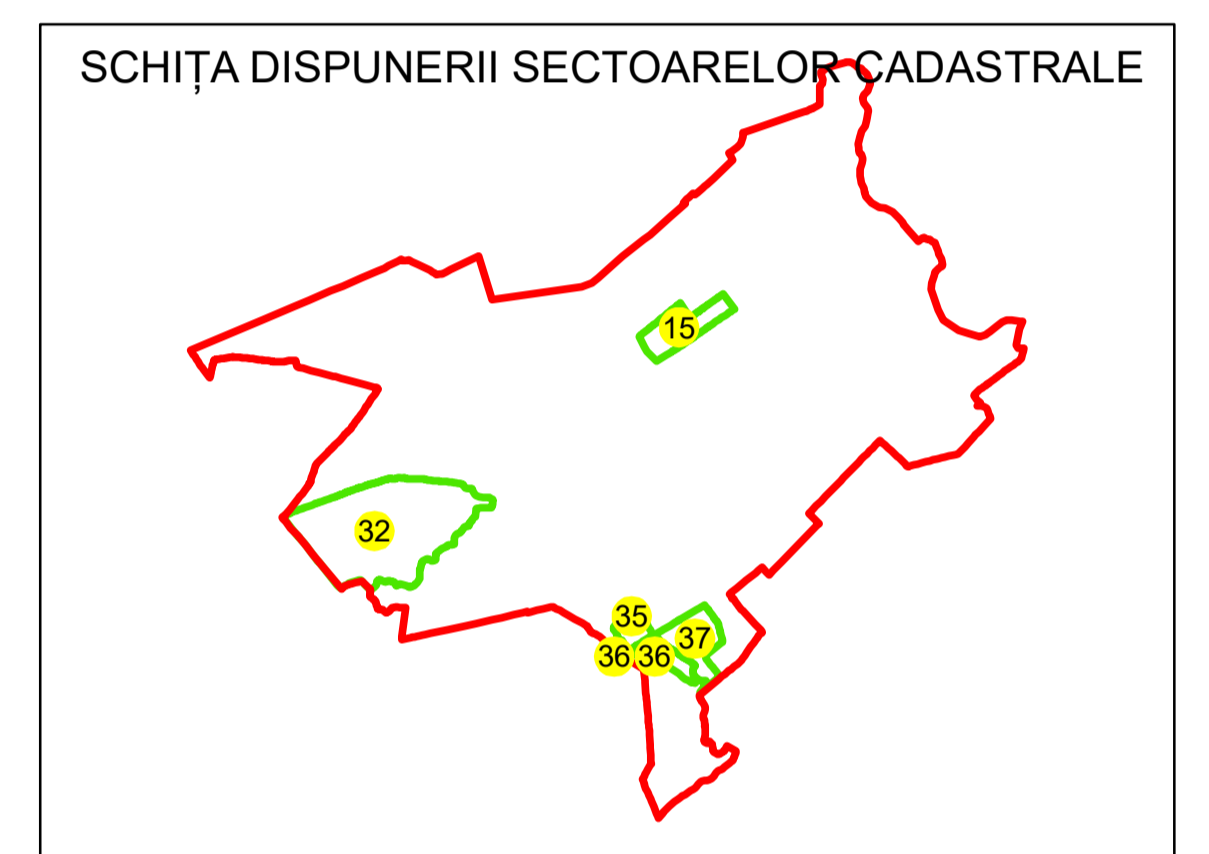

PLAN CADASTRAL UAT: BUTURUGENI JUDEȚUL GIURGIU

Sector Cadastral:
37

Scara 1:2000
PLANȘA 2

LEGENDĂ

- Limită UAT —
- Limită intravilan —
- Limită sector cadastral —
- Limită imobil
- Limită construcții
- Număr sector cadastral 10
- Număr identificator imobil 2555
- Număr poștal 15

Sistem de proiecție: STEREO 70
Spre publicare

S.C. TOPOGRAFIC
CONSULTING S.R.L.
08.12.2025
Semnat electronic