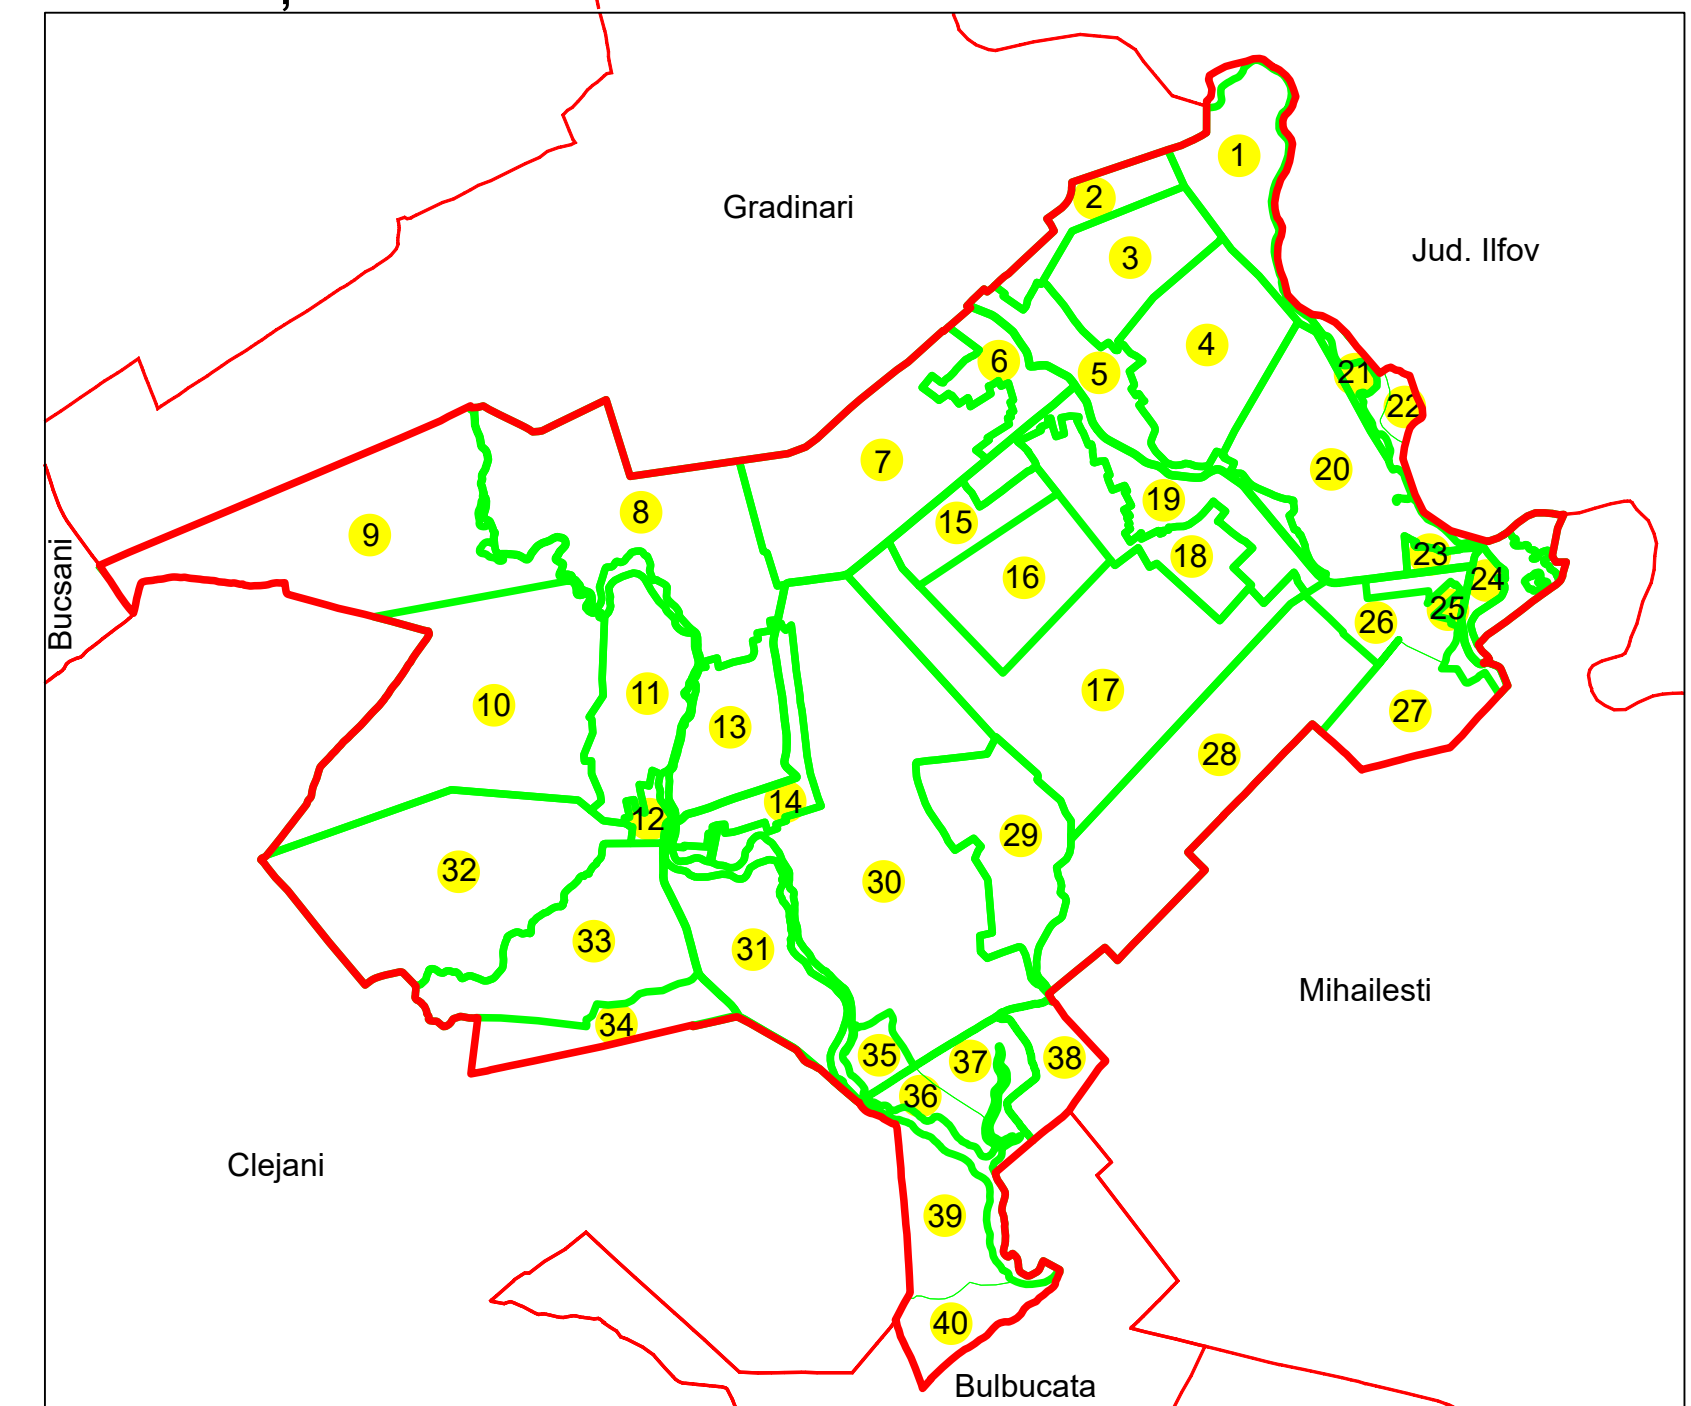

**PLAN CADASTRAL**  
UAT: BUTURUGENI, JUDEȚUL GIURGIU

Sector Cadastral:  
6

Scara **1:1000**  
PLANȘA **1**

**LEGENDĂ**

- Limită UAT —
- Limită intravilan —
- Limită sector cadastral —
- Limită imobil
- Limită construcții
- Număr sector cadastral 7
- Număr identificator imobil 50
- Număr poștal 15

**SCHIȚA DISPUNERII SECTOARELOR CADASTRALE**

Sistem de proiecție: STEREO 70

**COMUNA BUTURUGENI**

<b>Scara</b> 1:1000	Înregistrarea sistematică în sistemul integrat de cadastru și carte funciară a imobilelor situate UAT BUTURUGENI din județul GIURGIU
<b>Data</b> 11.01.2024	