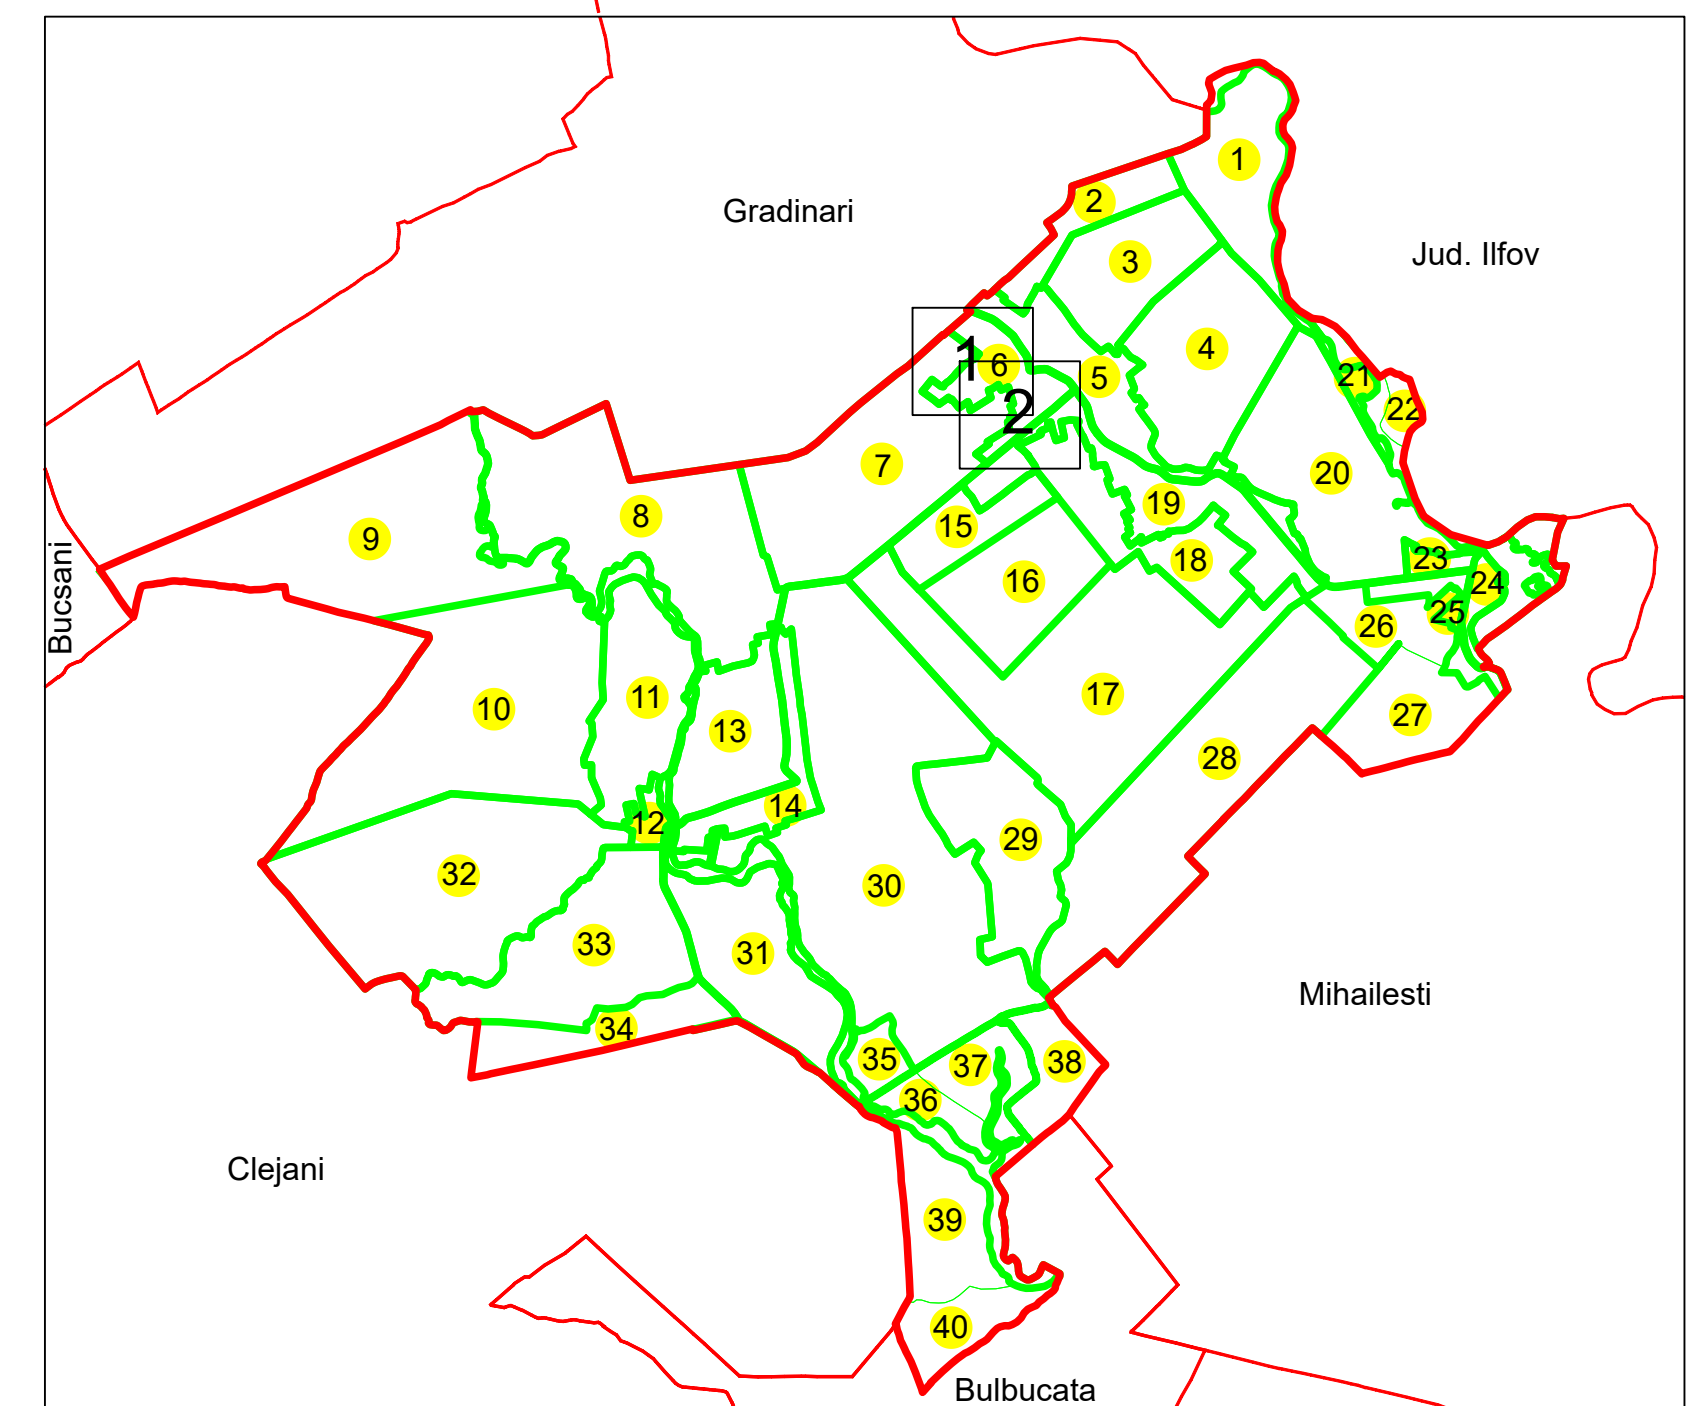

**PLAN CADASTRAL**  
UAT: BUTURUGENI, JUDEȚUL GIURGIU

Sector Cadastral:  
6

Scara **1:1000**  
PLANȘA **1**

**LEGENDĂ**

- Limită UAT —
- Limită intravilan —
- Limită sector cadastral —
- Limită imobil
- Limită construcții
- Număr sector cadastral 7
- Număr identificator imobil 50
- Număr poștal 15

**SCHIȚA DISPUNERII SECTOARELOR CADASTRALE**

Sistem de proiecție: STEREO 70

**COMUNA BUTURUGENI**

<b>Scara</b> 1:1000	Înregistrarea sistematică în sistemul integrat de cadastru și carte funciară a imobilelor situate UAT BUTURUGENI din județul GIURGIU
<b>Data</b> 11.01.2024	