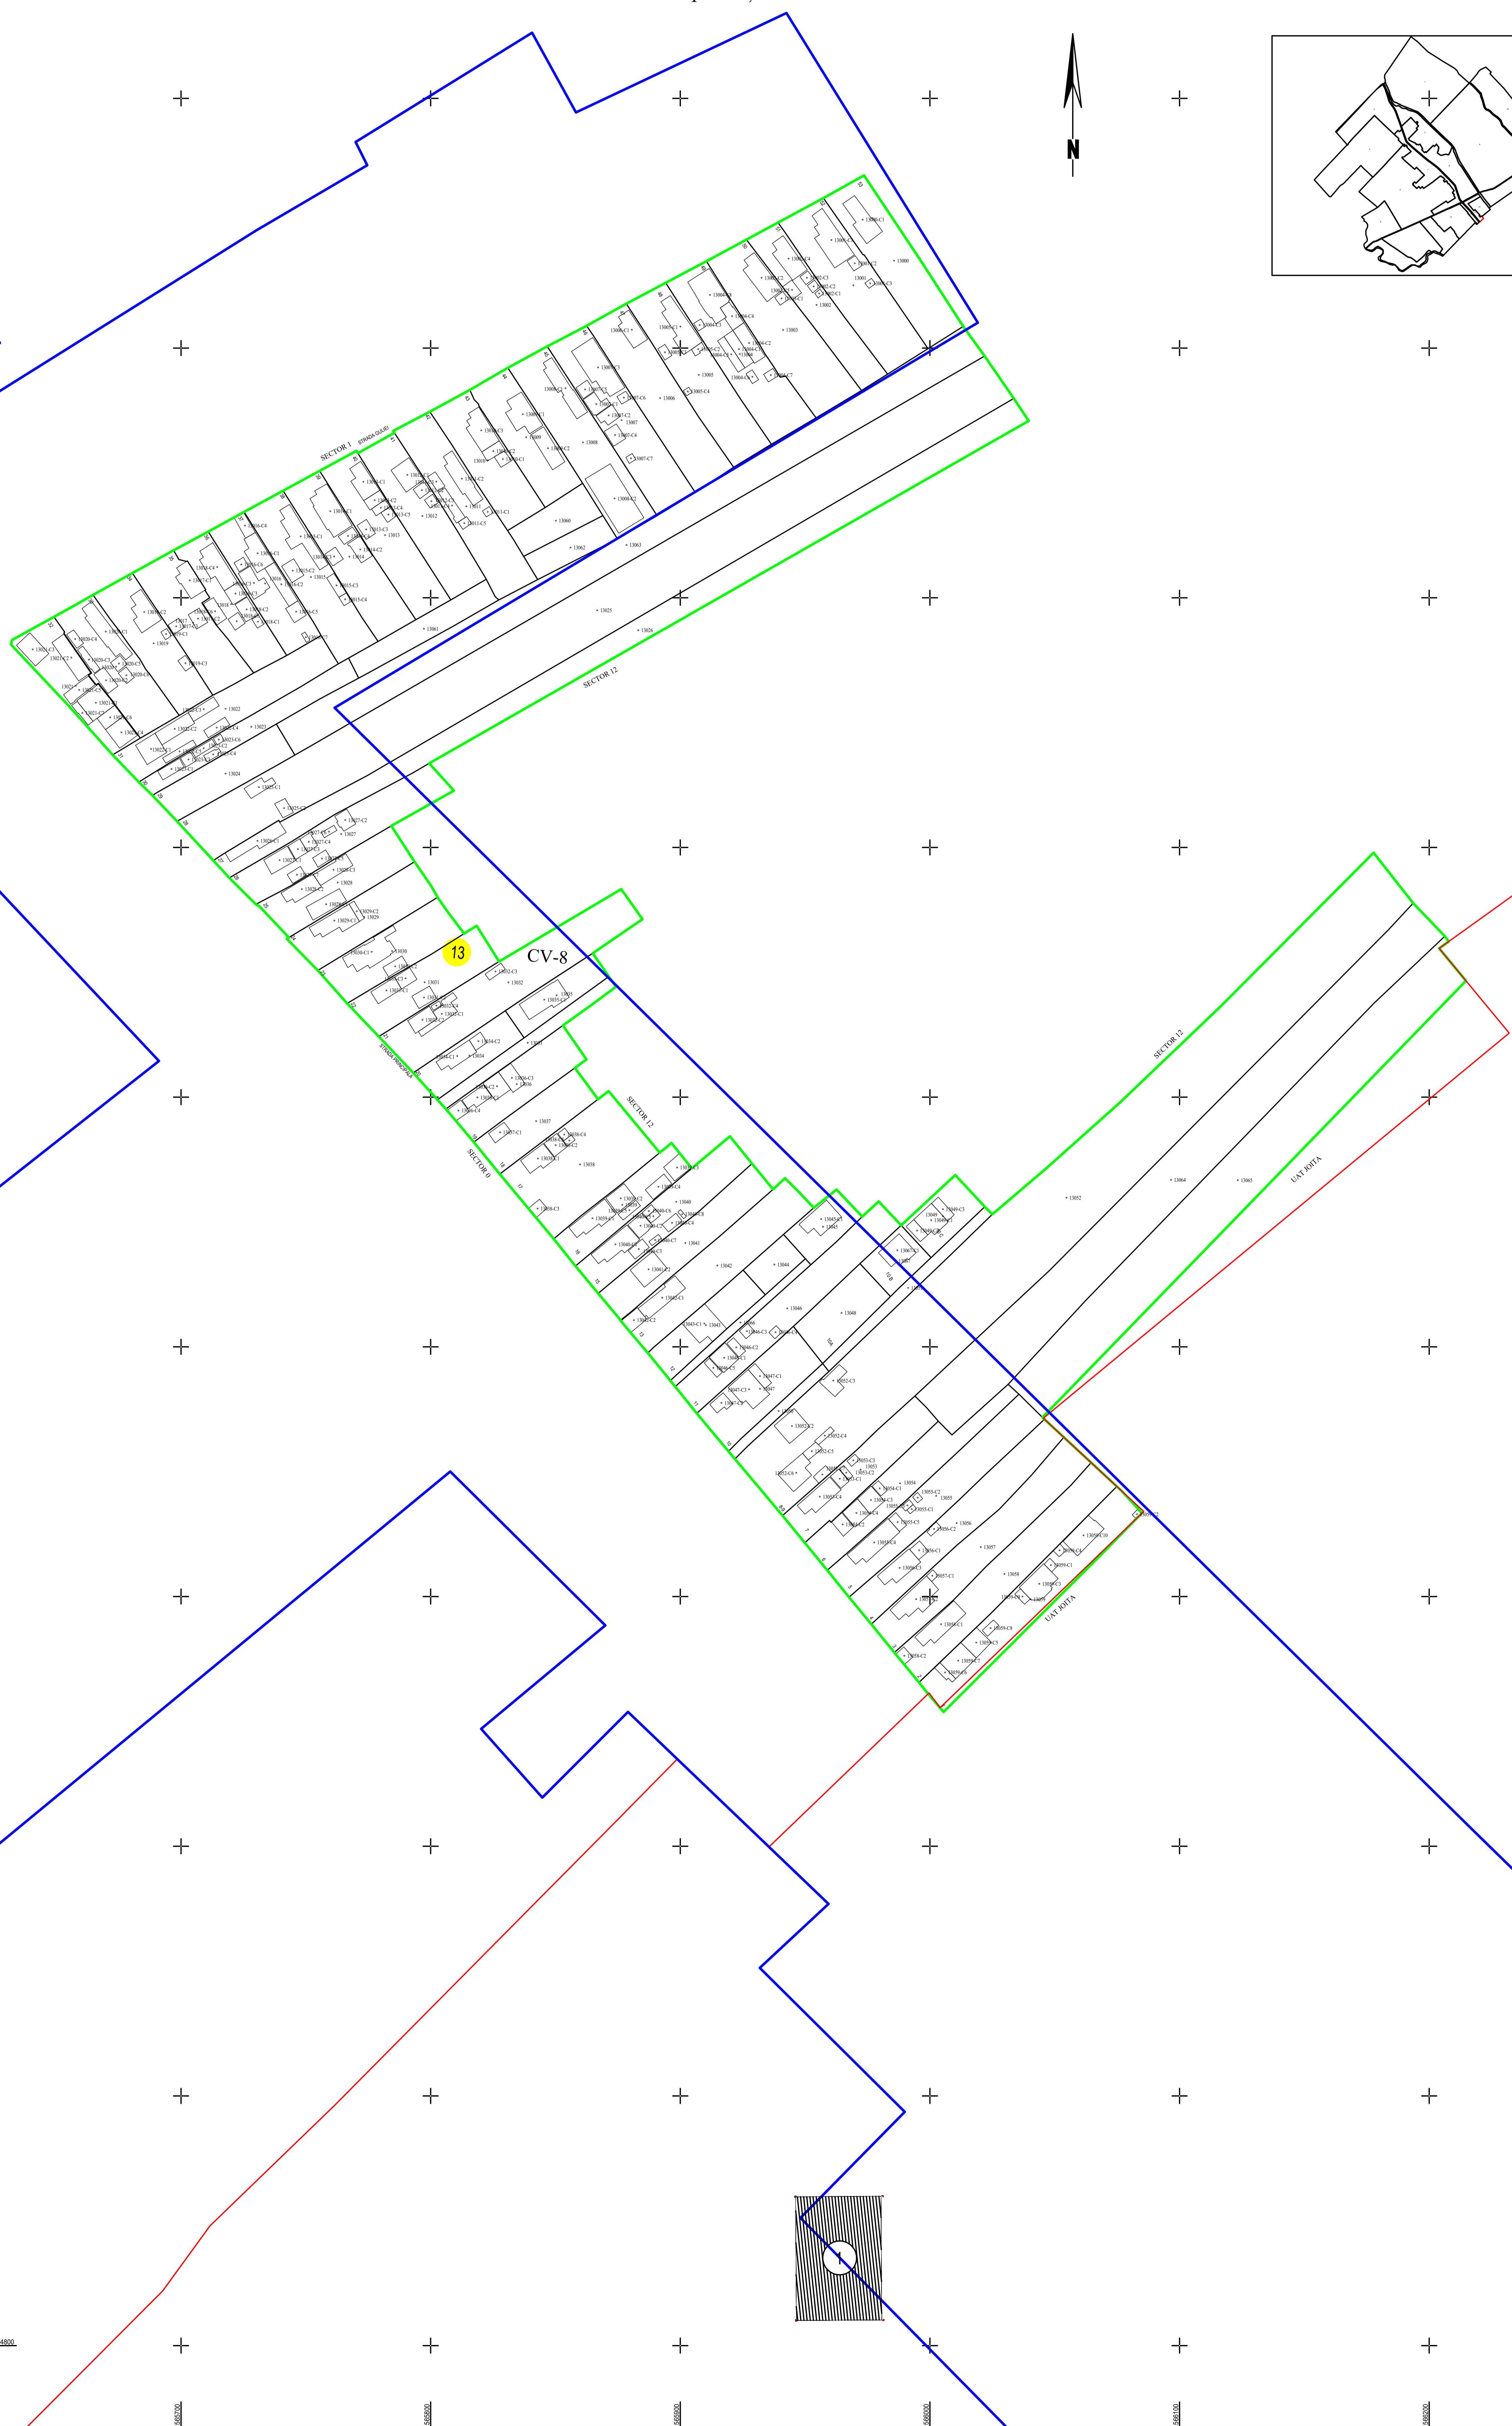

PLAN CADASTRAL

UAT COSOBA, JUDEȚUL GIURGIU, SECTOR 13
SPRE PUBLICARE

Scara 1:1000

Sistem de proiecție STEREO 70

13

CV-8

LEGENDA	
	Limita imobil
	Limita constructii definitive
	Limita intravilan
	Limita UAT
	Limita sector cadastral
	Ape curgatoare (Dunarea)
118	Numar postal
sfr. N. Labis	Denumire strazi
36	Numar sector cadastral
36023	ID imobil
C1	Cod constructie
CV 16/T 16	Denumire Cvarlal/Tarla

DENUMIRE EXECUTANT:
TEAM TOPOGRAFIC SRL
DATA INTOCMIRII: 13.10.2023