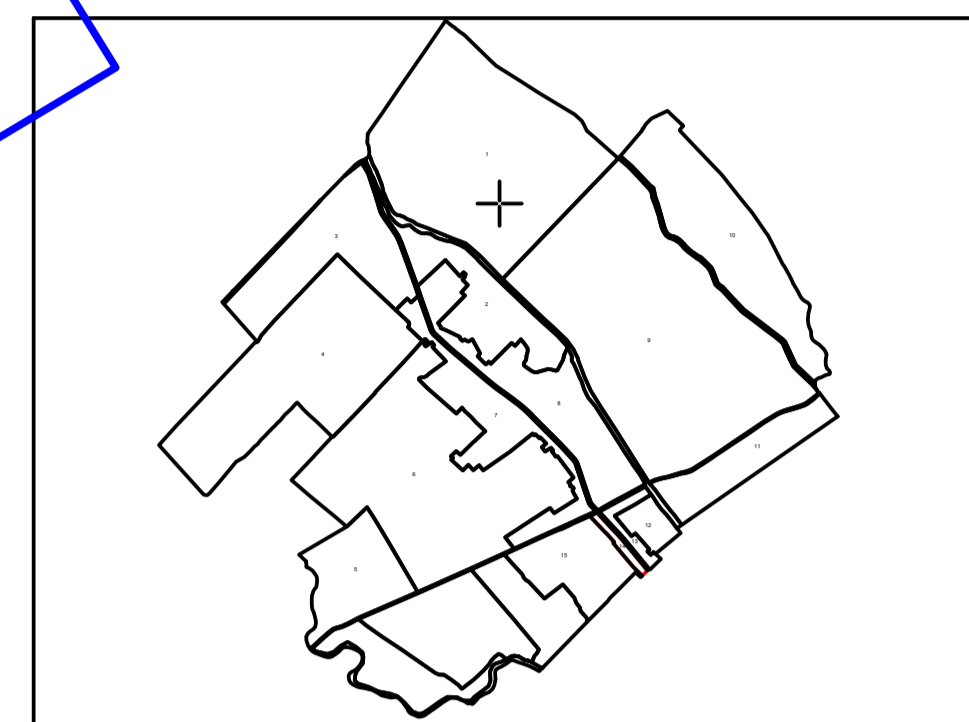

PLAN CADASTRAL
UAT COSOBA, JUDETUL GIURGIU, SECTOR14
SPRE PUBLICARE

Scara 1:1000

Sistem de proiectie STEREO 70

LEGENDA	
	Limita imobil
	Limita constructii definitive
	Limita intravilan
	Limita UAT
	Limita sector cadastral
	Ape curgatoare (Dunarea)
118	Numar postal
str. N. Labis	Denumire strazi
36	Numar sector cadastral
36023	ID imobil
C1	Cod constructie
CV 16/T 16	Denumire Cvarial/Tarla

DENUMIRE EXECUTANT:
TEAM TOPOGRAFIC SRL
DATA INTOCMIRII: 13.10.2023