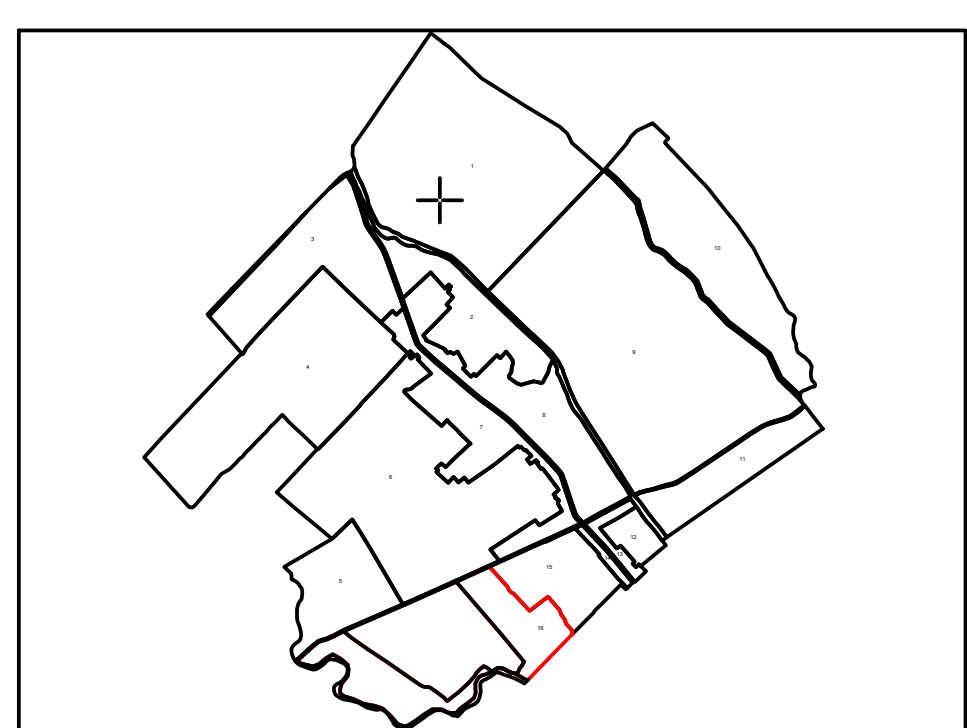

PLAN CADASTRAL  
UAT COSOBA, JUDEȚUL GIURGIU, SECTOR 16  
SPRE PUBLICARE

Scara 1:1000

Sistem de proiecție STEREO 70

LEGENDA	
—	Limita imobil
—	Limita constructii definitive
—	Limita cvartal
—	Limita intravilan
—	Limita UAT
—	Limita sector cadastral
—	Ape curgatoare ( Dunarea)
118	Numar postal
str. N. Labis	Denumire strazi
16	Numar sector cadastral
36023	ID imobil
C1	Cod constructie
CV 16/T 16	Denumire Cvartal/Tarla

DENUMIRE EXECUTANT:  
TEAM TOPOGRAFIC SRL  
DATA INTOCMIRII: 13.10.2023