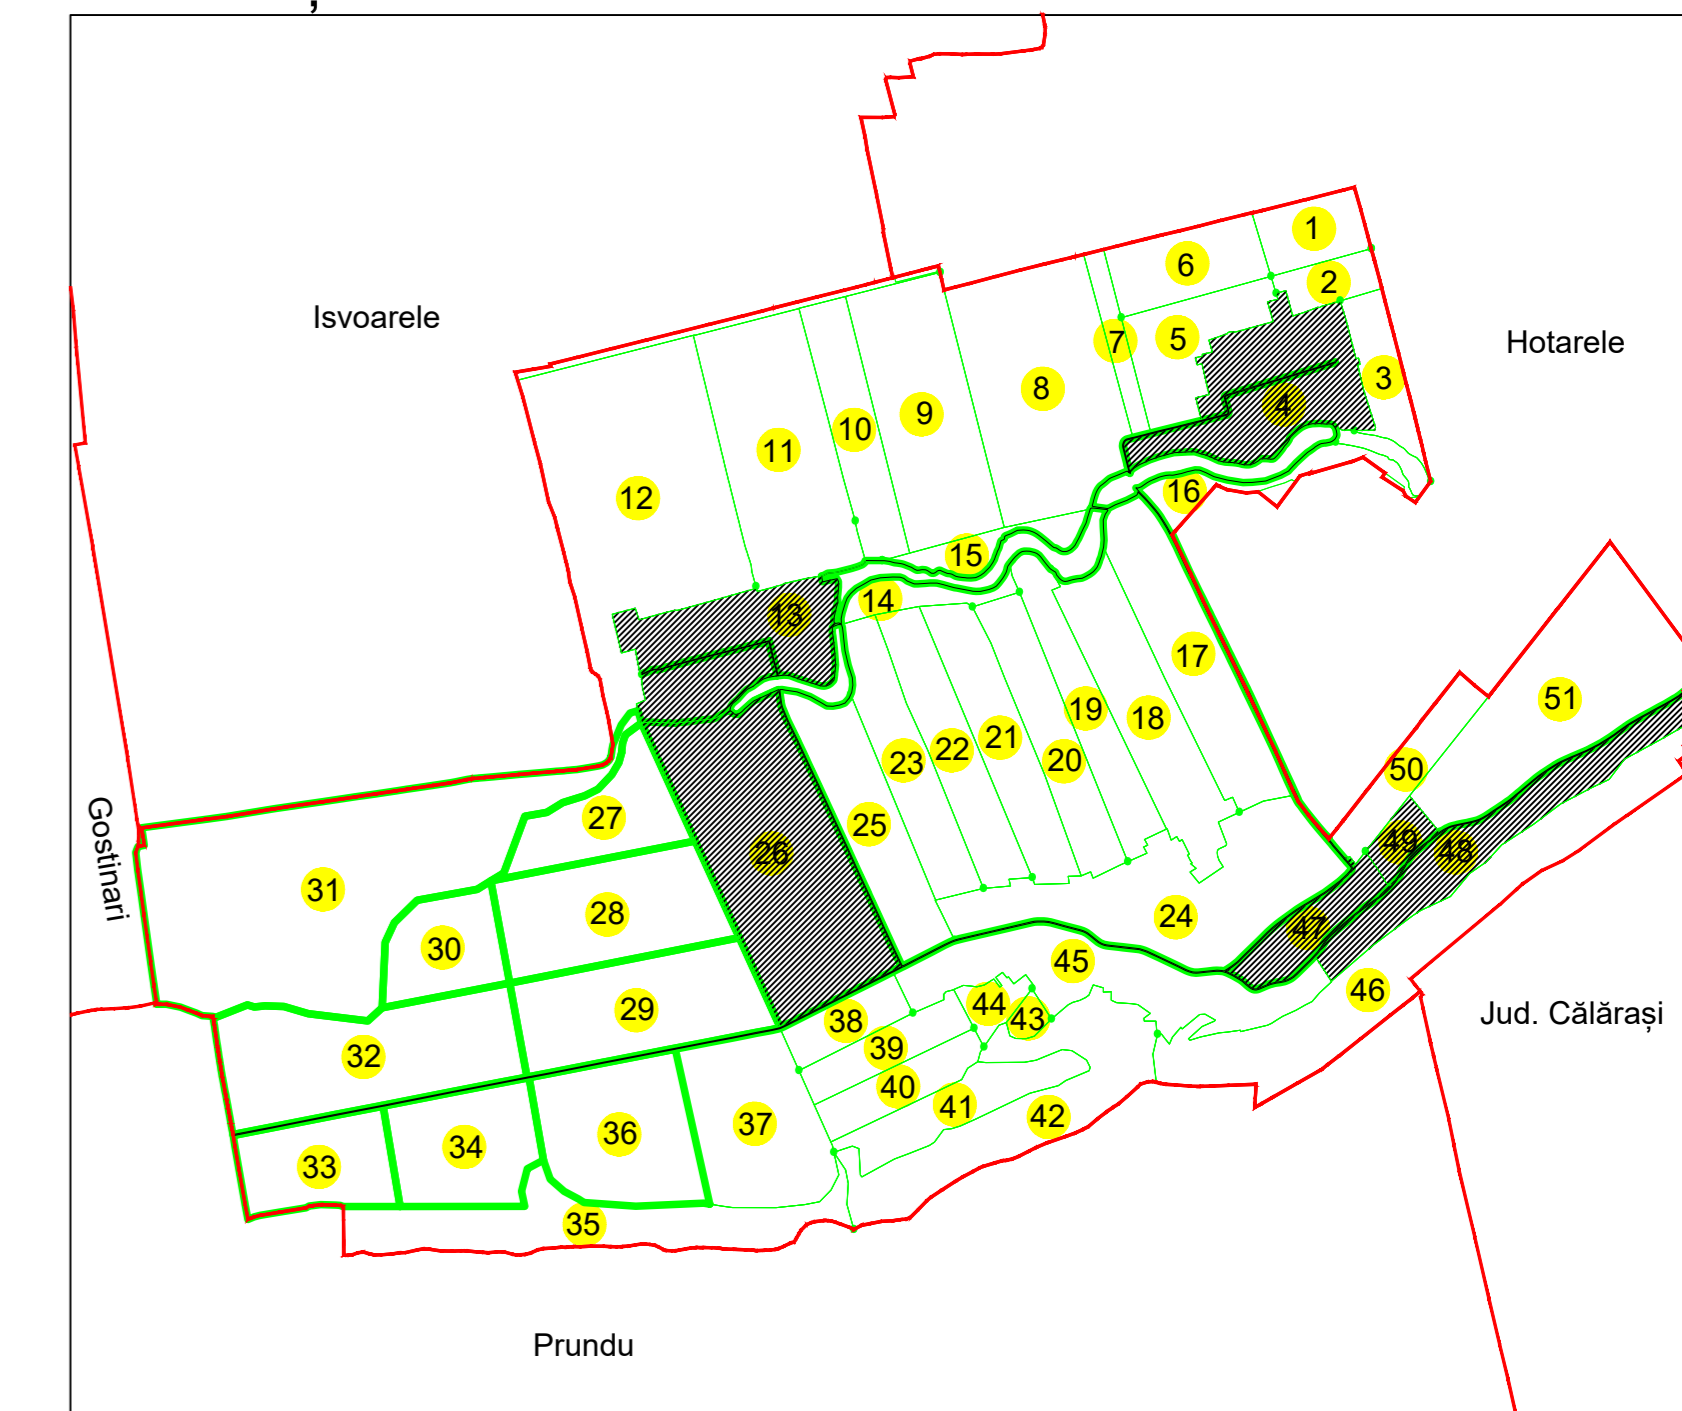

PLAN CADASTRAL
UAT: GREACA, JUDEȚUL GIURGIU

Sectorul Cadastral:
13

Scara **1:1000**
PLANȘA 1

LEGENDĂ

- Limită UAT —
- Limită intravilan —
- Limită sector cadastral —
- Limită imobil
- Limită construcții
- Număr sector cadastral 21
- Număr identificator imobil 1847
- Număr poștal 15

SCHIȚA DISPUNERII SECTOARELOR CADASTRALE

Sistem de proiecție: STEREO 70

COMUNA GREACA

Scara 1:1000	Înregistrarea sistematică în sistemul integrat de cadastru și carte funciară a imobilelor situate în sectorul cadastral nr. 13, UAT GREACA, jud. GIURGIU
Data 04.12.2025	