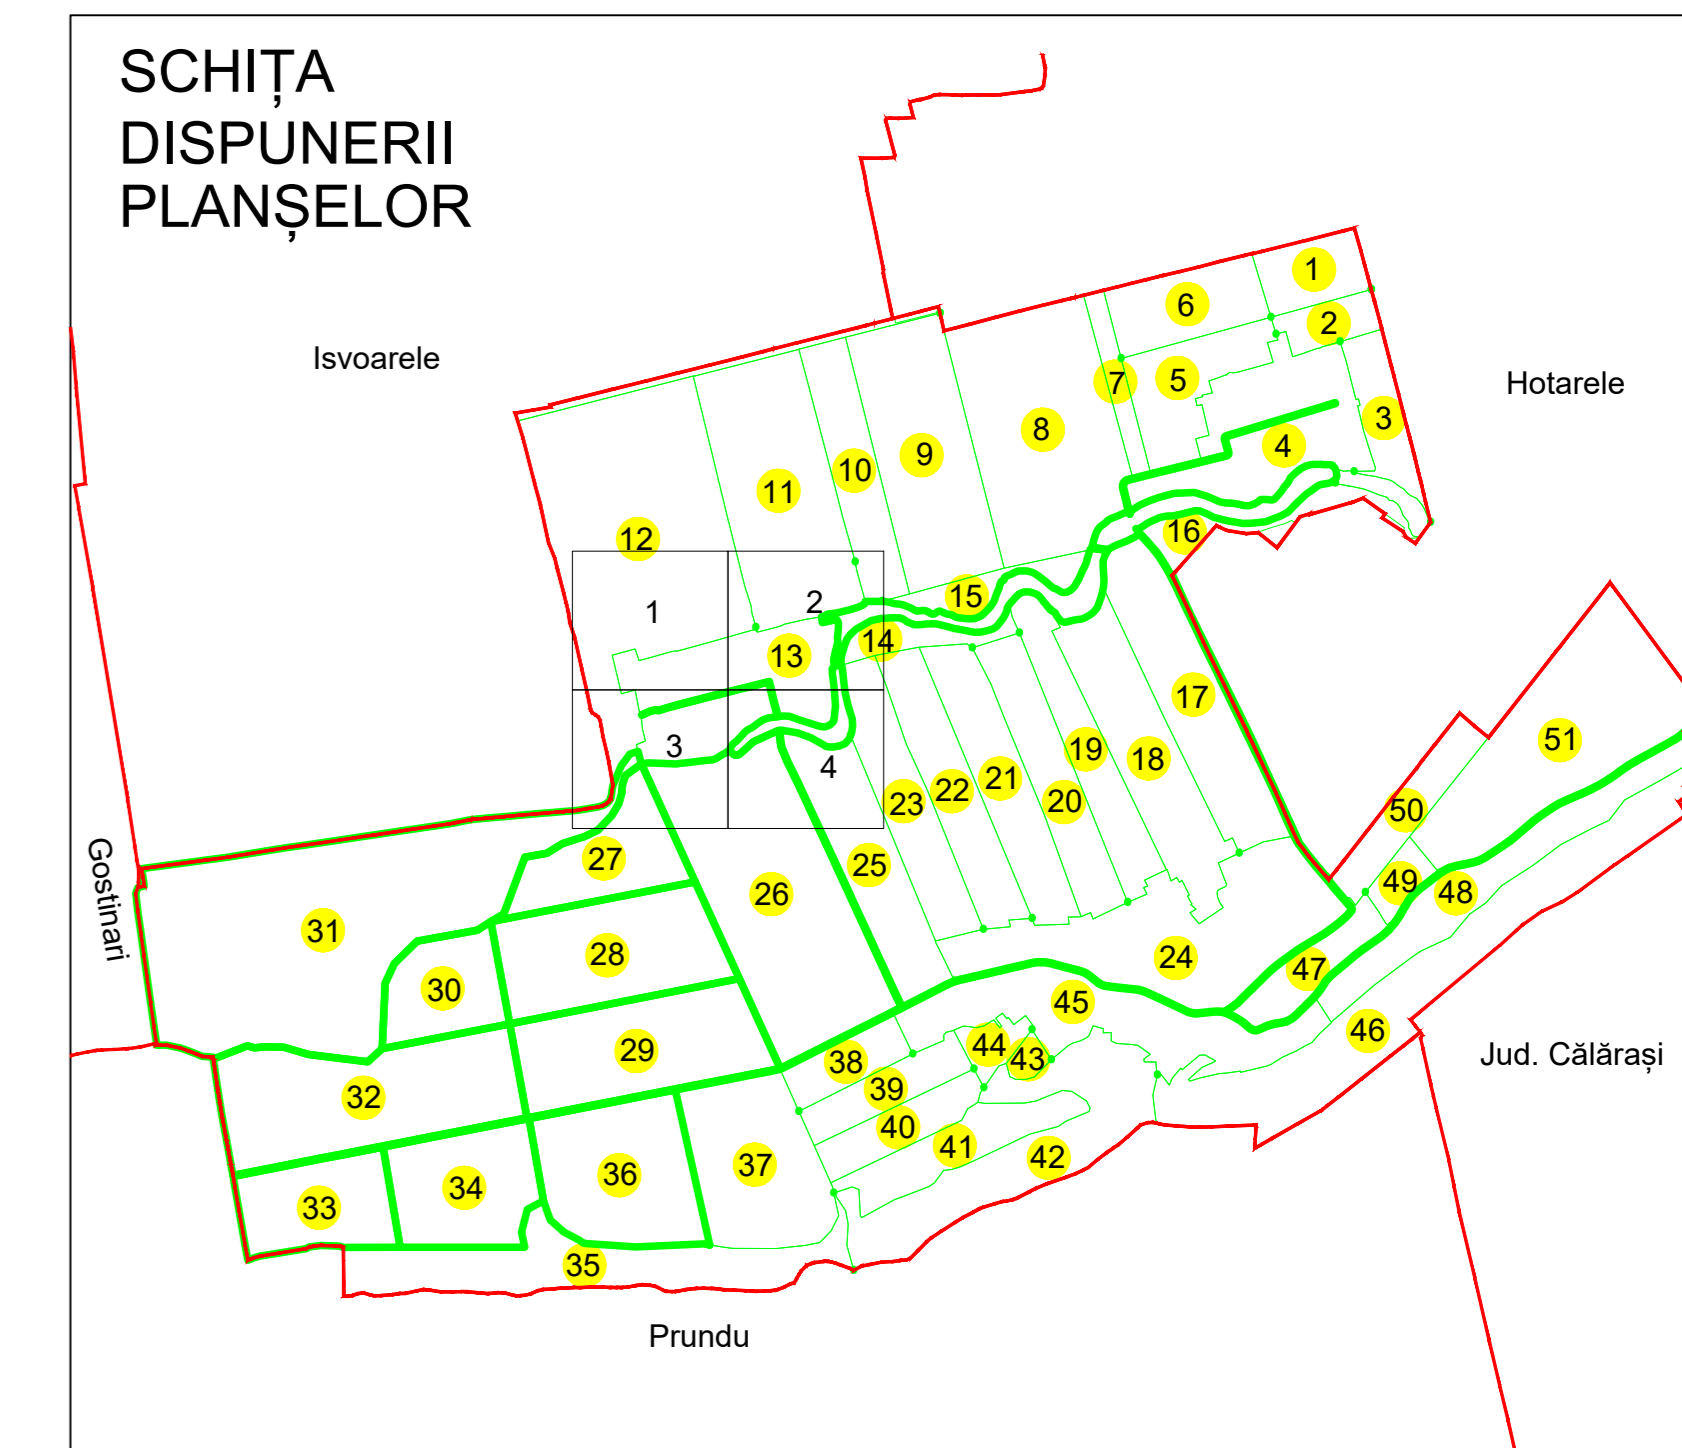

PLAN CADASTRAL
UAT: GREACA, JUDEȚUL GIURGIU

Sectorul Cadastral:
13

Scara **1:1000**
PLANȘA 1

LEGENDĂ

- Limită UAT —
- Limită intravilan —
- Limită sector cadastral —
- Limită imobil
- Limită construcții
- Număr sector cadastral 21
- Număr identificator imobil 1847
- Număr poștal 15

SCHIȚA DISPUNERII SECTOARELOR CADASTRALE

Sistem de proiecție: STEREO 70

COMUNA GREACA

Scara 1:1000	Înregistrarea sistematică în sistemul integrat de cadastru și carte funciară a imobilelor situate în sectorul cadastral nr. 13, UAT GREACA, jud. GIURGIU
Data 04.12.2025	