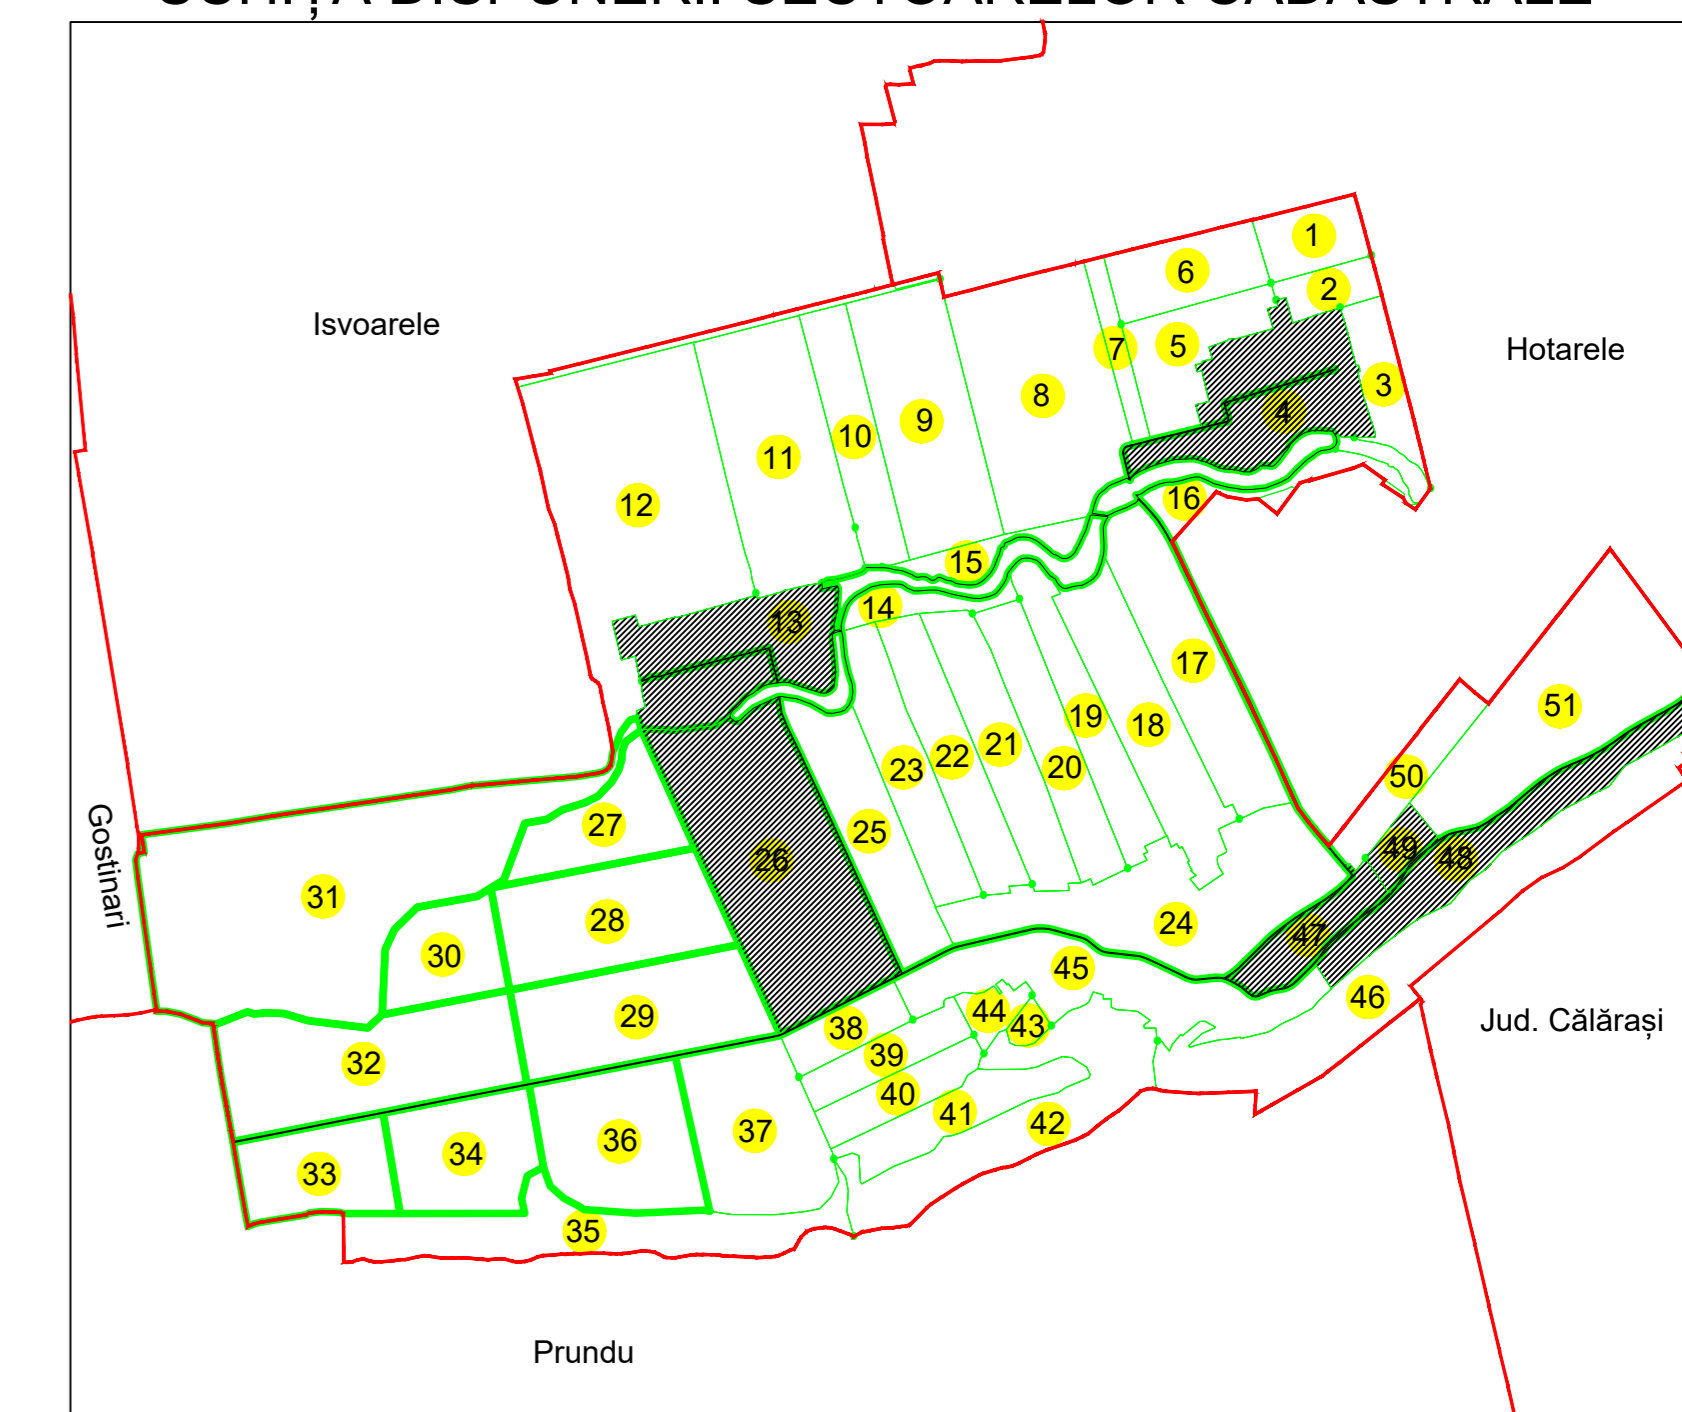

PLAN CADASTRAL  
UAT: GREACA, JUDEȚUL GIURGIU

Sectorul Cadastral:  
13

Scara 1:1000  
PLANȘA 2

LEGENDĂ

- Limită UAT
- Limită intravilan
- Limită sector cadastral
- Limită imobil
- Limită construcții
- Număr sector cadastral
- Număr identificator imobil
- Număr poștal

SCHIȚA DISPUNERII SECTOARELOR CADASTRALE

SCHIȚA DISPUNERII PLANȘELOR

Sistem de proiecție: STEREO 70

COMUNA GREACA

Scara  
1:1000

Data  
04.12.2025

Înregistrarea sistematică în sistemul integrat de cadastru și carte funciară a imobilelor situate în sectorul cadastral nr. 13, UAT GREACA, jud. GIURGIU