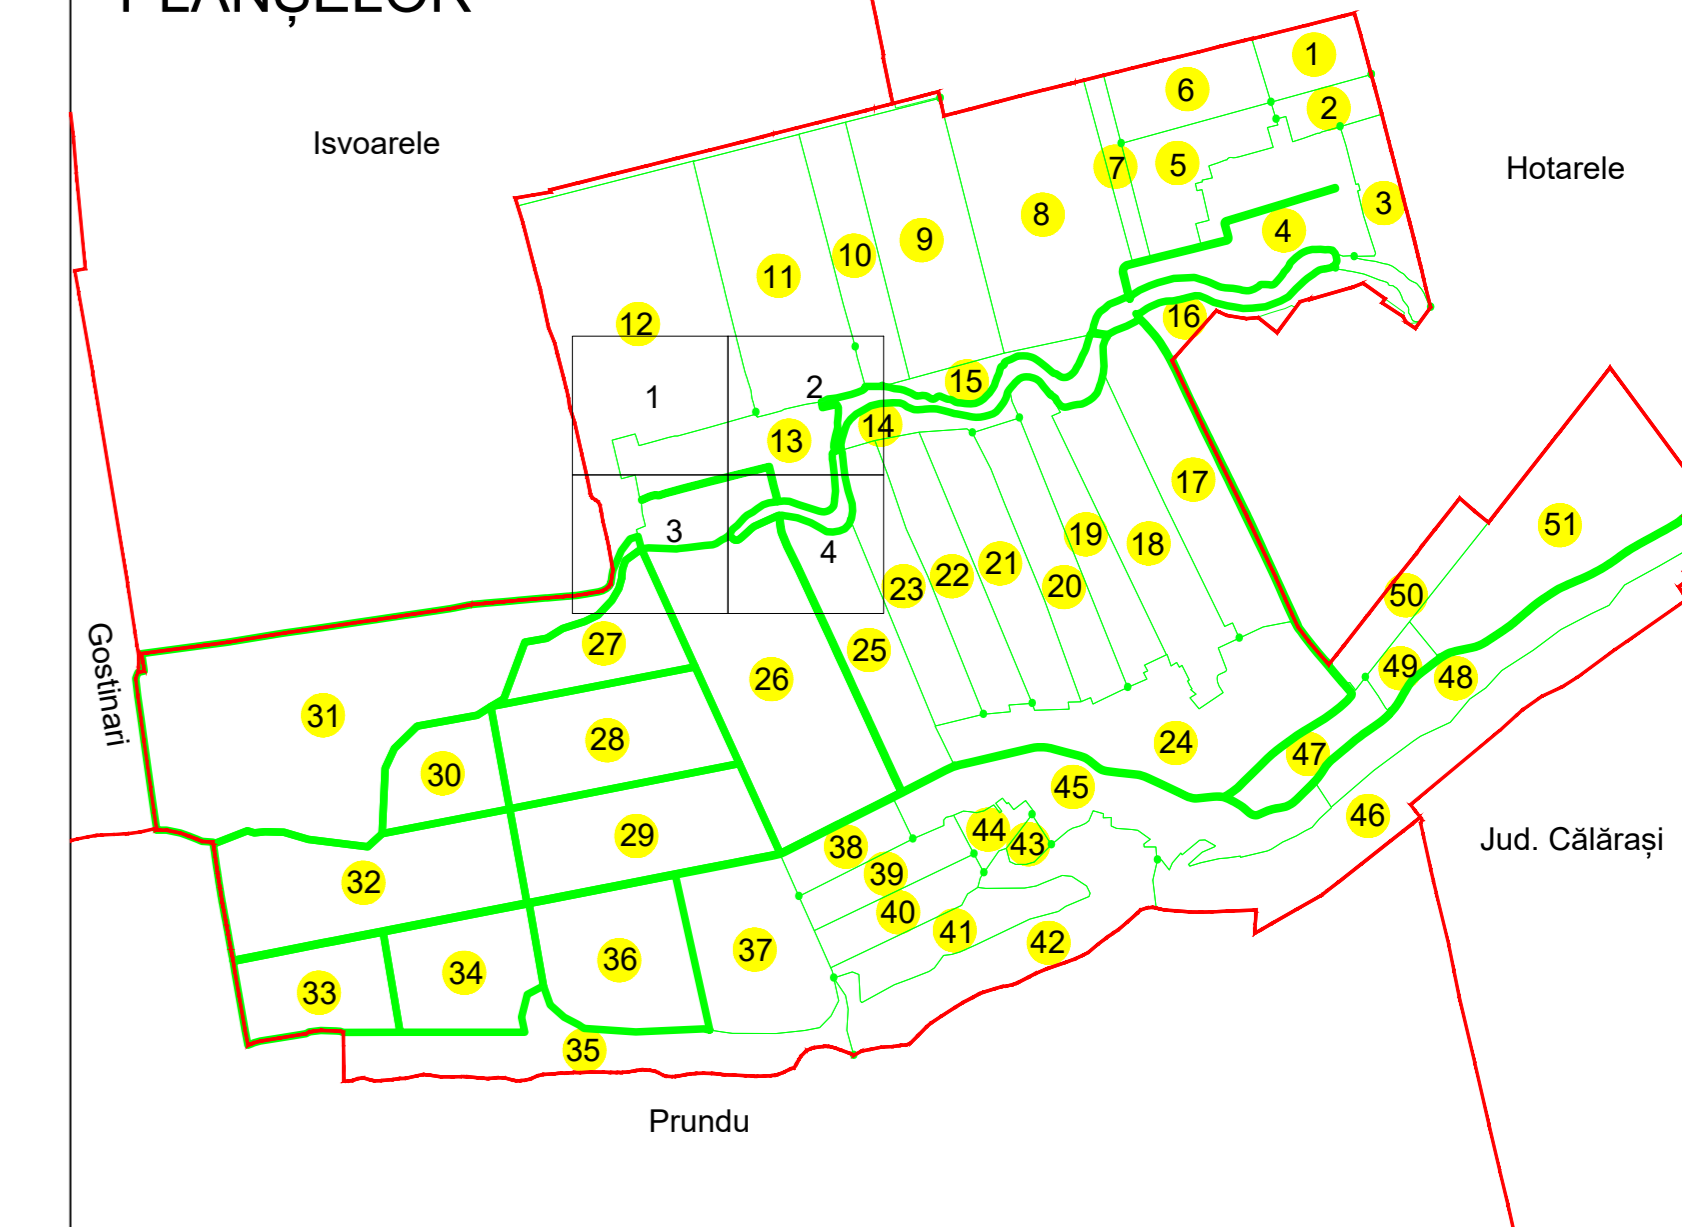

PLAN CADASTRAL  
UAT: GREACA, JUDEȚUL GIURGIU

Sectorul Cadastral:  
13

Scara 1:1000  
PLANȘA 2

LEGENDĂ

- Limită UAT
- Limită intravilan
- Limită sector cadastral
- Limită imobil
- Limită construcții
- Număr sector cadastral
- Număr identificator imobil
- Număr poștal

SCHIȚA DISPUNERII SECTOARELOR CADASTRALE

SCHIȚA DISPUNERII PLANȘELOR

Sistem de proiecție: STEREO 70

COMUNA GREACA

Scara  
1:1000

Data  
04.12.2025

Înregistrarea sistematică în sistemul integrat de cadastru și carte funciară a imobilelor situate în sectorul cadastral nr. 13, UAT GREACA, jud. GIURGIU