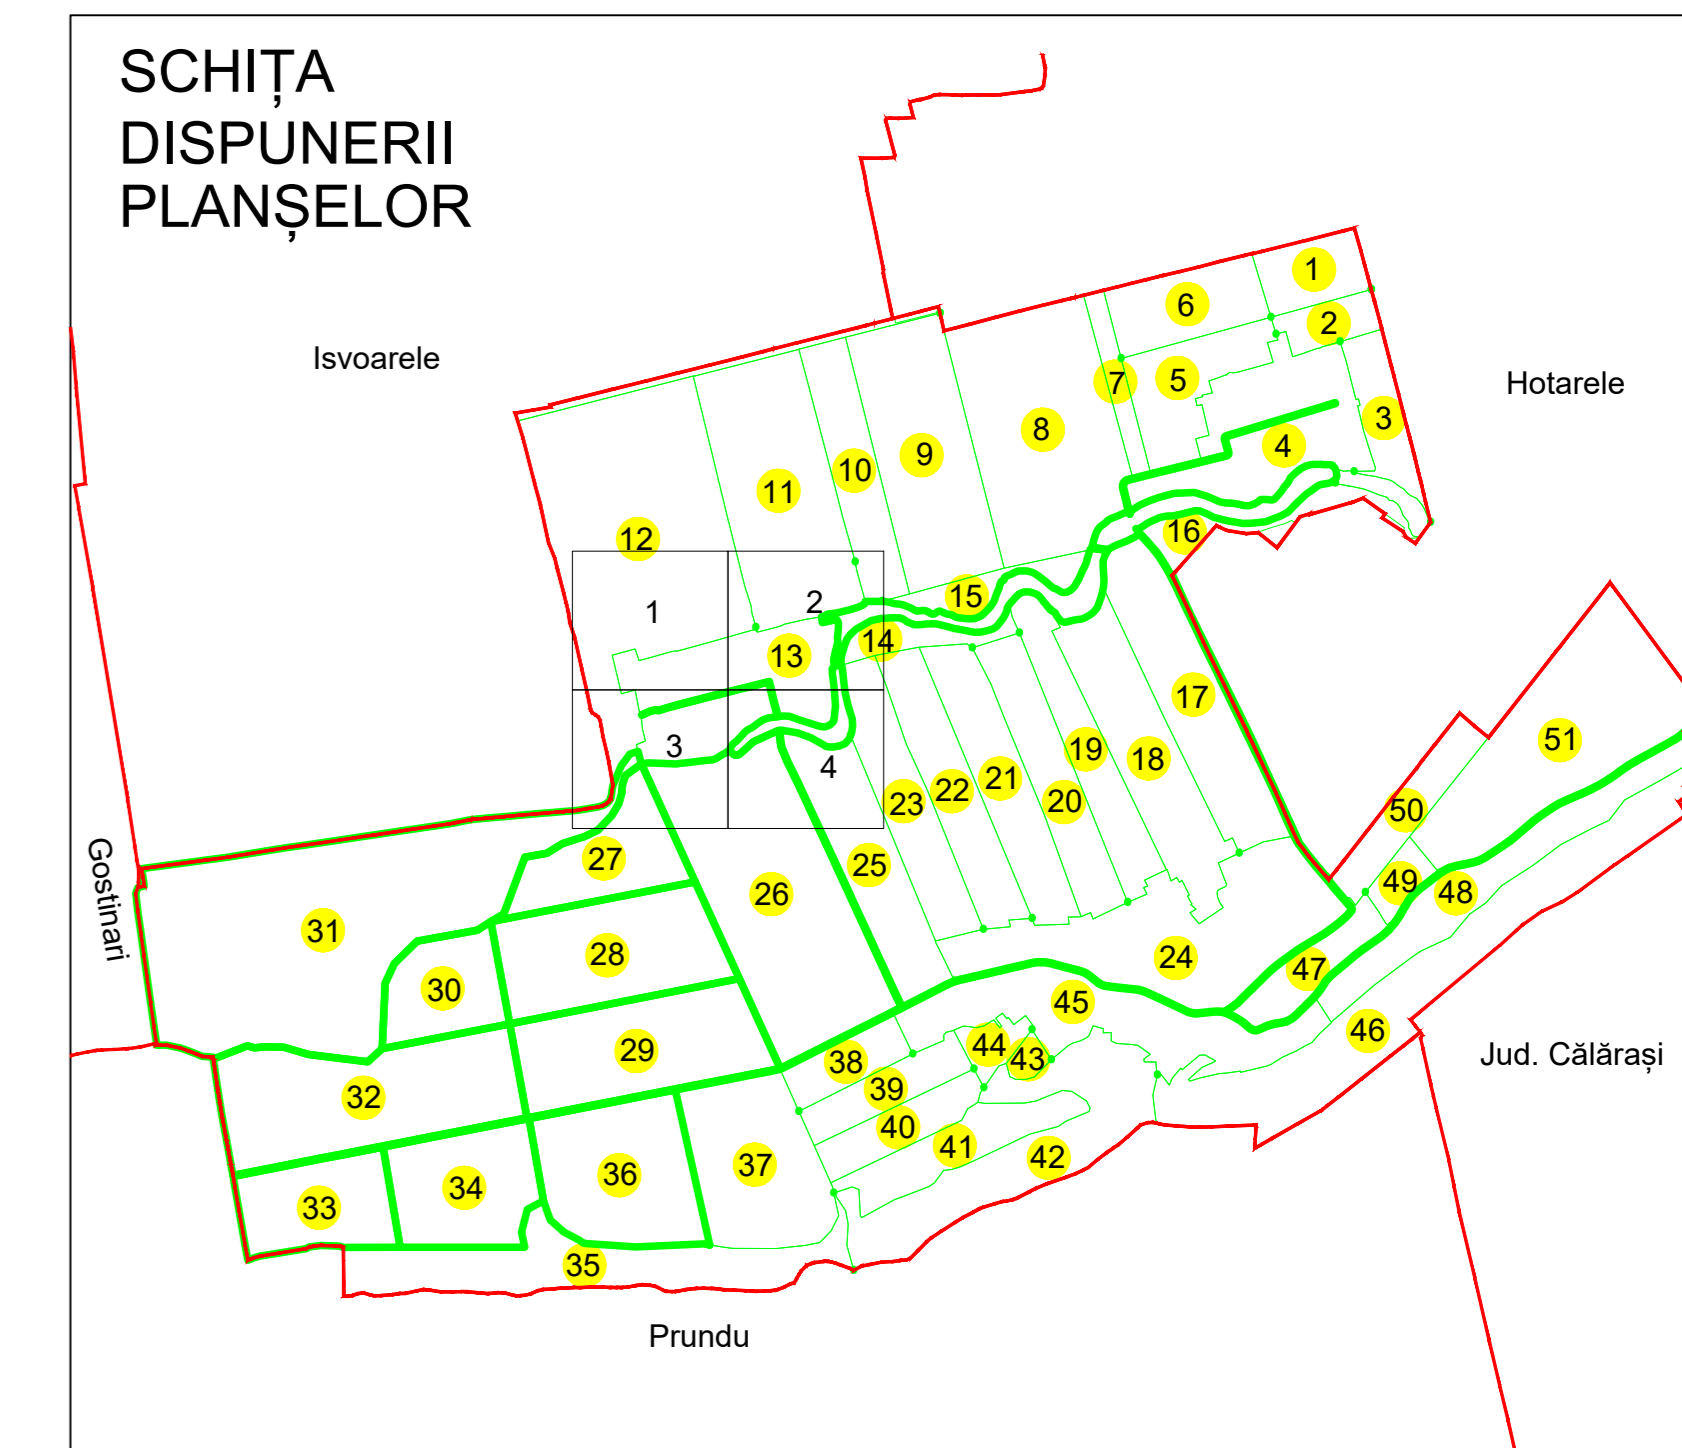

PLAN CADASTRAL  
UAT: GREACA, JUDEȚUL GIURGIU

Sectorul Cadastral:  
13

Scara 1:1000  
PLANȘA 3

LEGENDĂ

- Limită UAT
- Limită intravilan
- Limită sector cadastral
- Limită imobil
- Limită construcții
- Număr sector cadastral
- Număr identificator imobil
- Număr poștal

SCHIȚA DISPUNERII SECTOARELOR CADASTRALE

Sistem de proiecție: STEREO 70

COMUNA GREACA

Scara  
1:1000

Data  
04.12.2025

Înregistrarea sistematică în sistemul integrat de cadastru și carte funciară a imobilelor situate în sectorul cadastral nr. 13, UAT GREACA, jud. GIURGIU