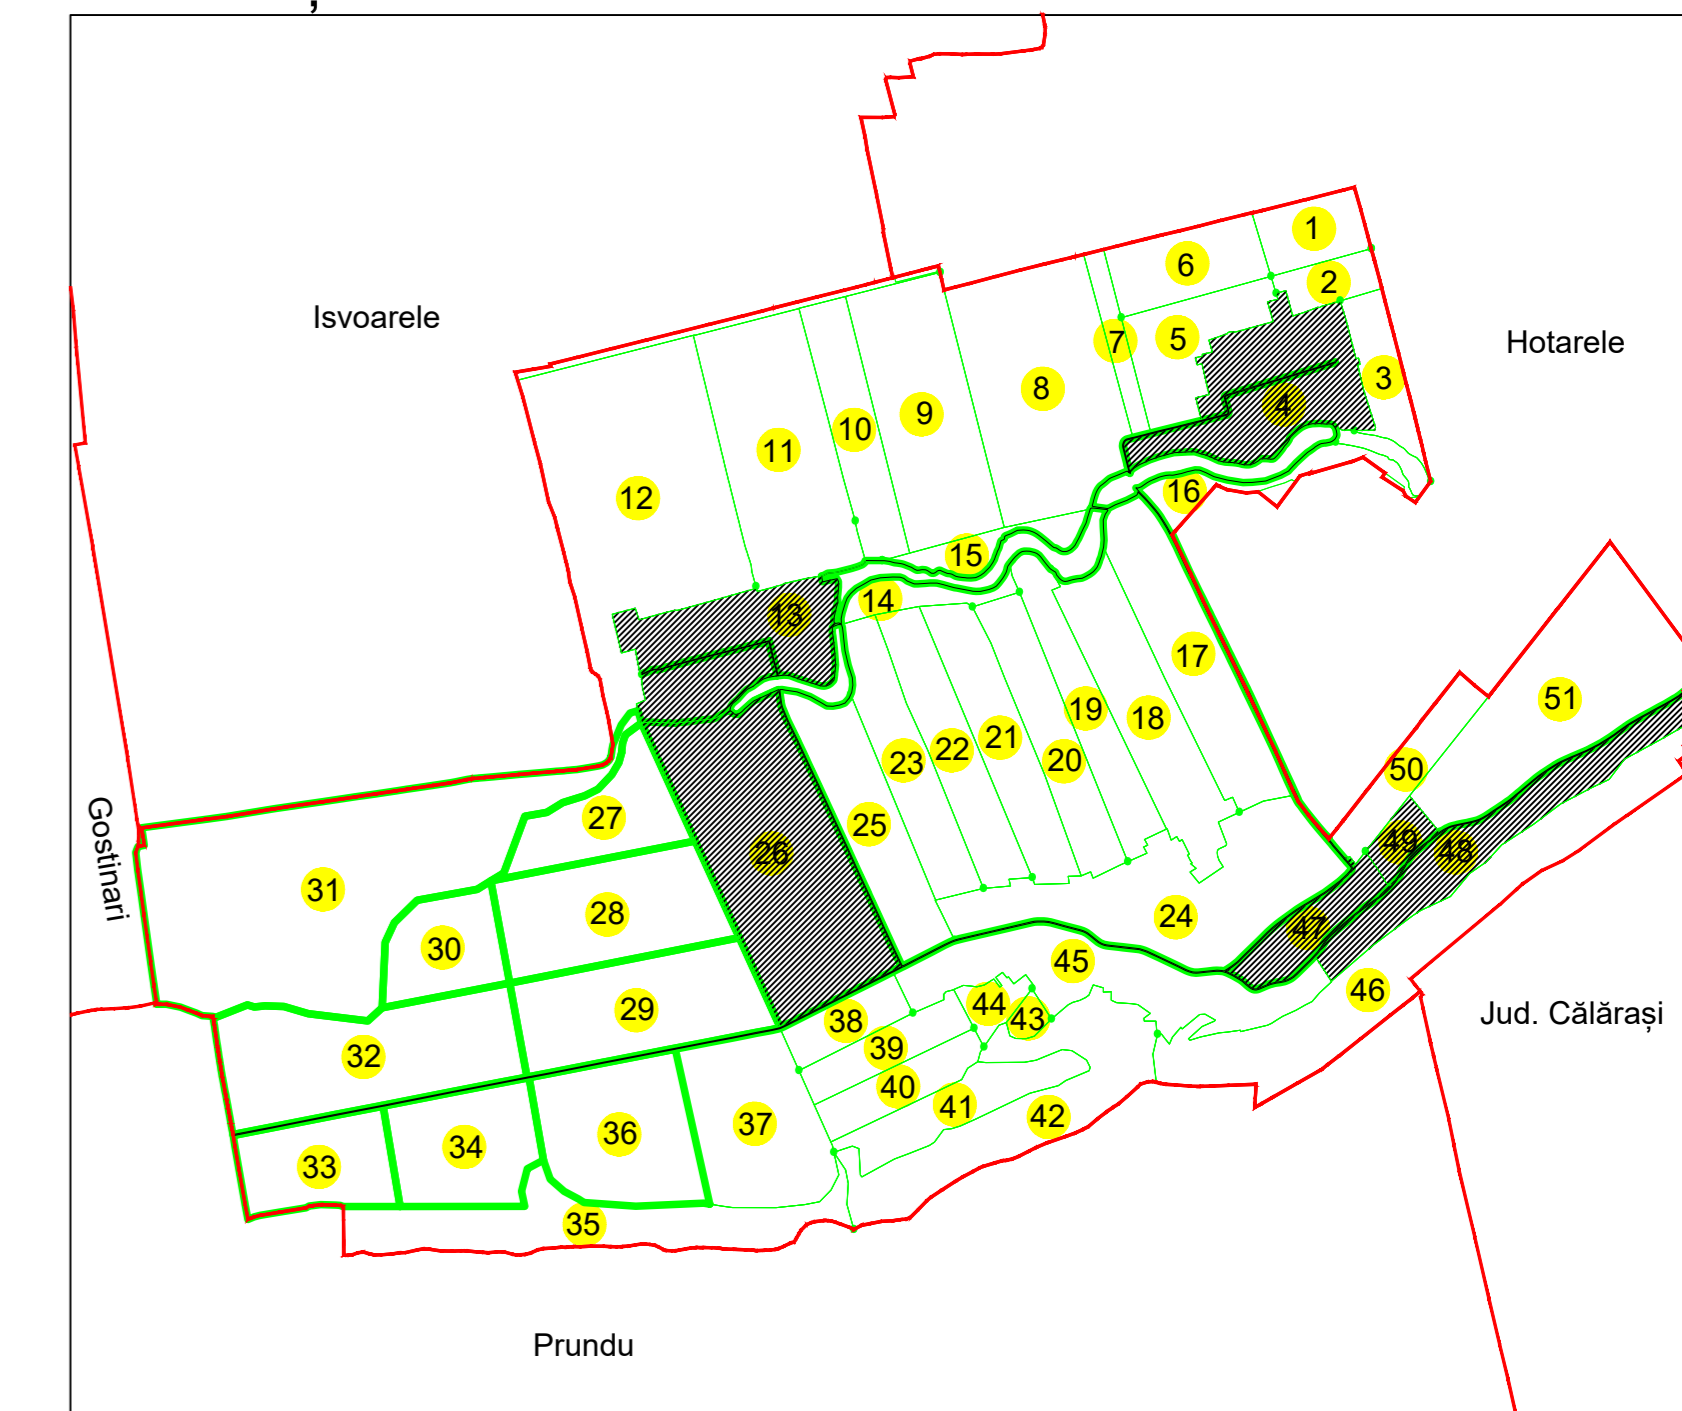

PLAN CADASTRAL  
UAT: GREACA, JUDEȚUL GIURGIU

Sectorul Cadastral:  
13

Scara 1:1000  
PLANȘA 3

LEGENDĂ

- Limită UAT
- Limită intravilan
- Limită sector cadastral
- Limită imobil
- Limită construcții
- Număr sector cadastral
- Număr identificator imobil
- Număr poștal

SCHIȚA DISPUNERII SECTOARELOR CADASTRALE

Sistem de proiecție: STEREO 70

COMUNA GREACA

Scara  
1:1000

Data  
04.12.2025

Înregistrarea sistematică în sistemul integrat de cadastru și carte funciară a imobilelor situate în sectorul cadastral nr. 13, UAT GREACA, jud. GIURGIU