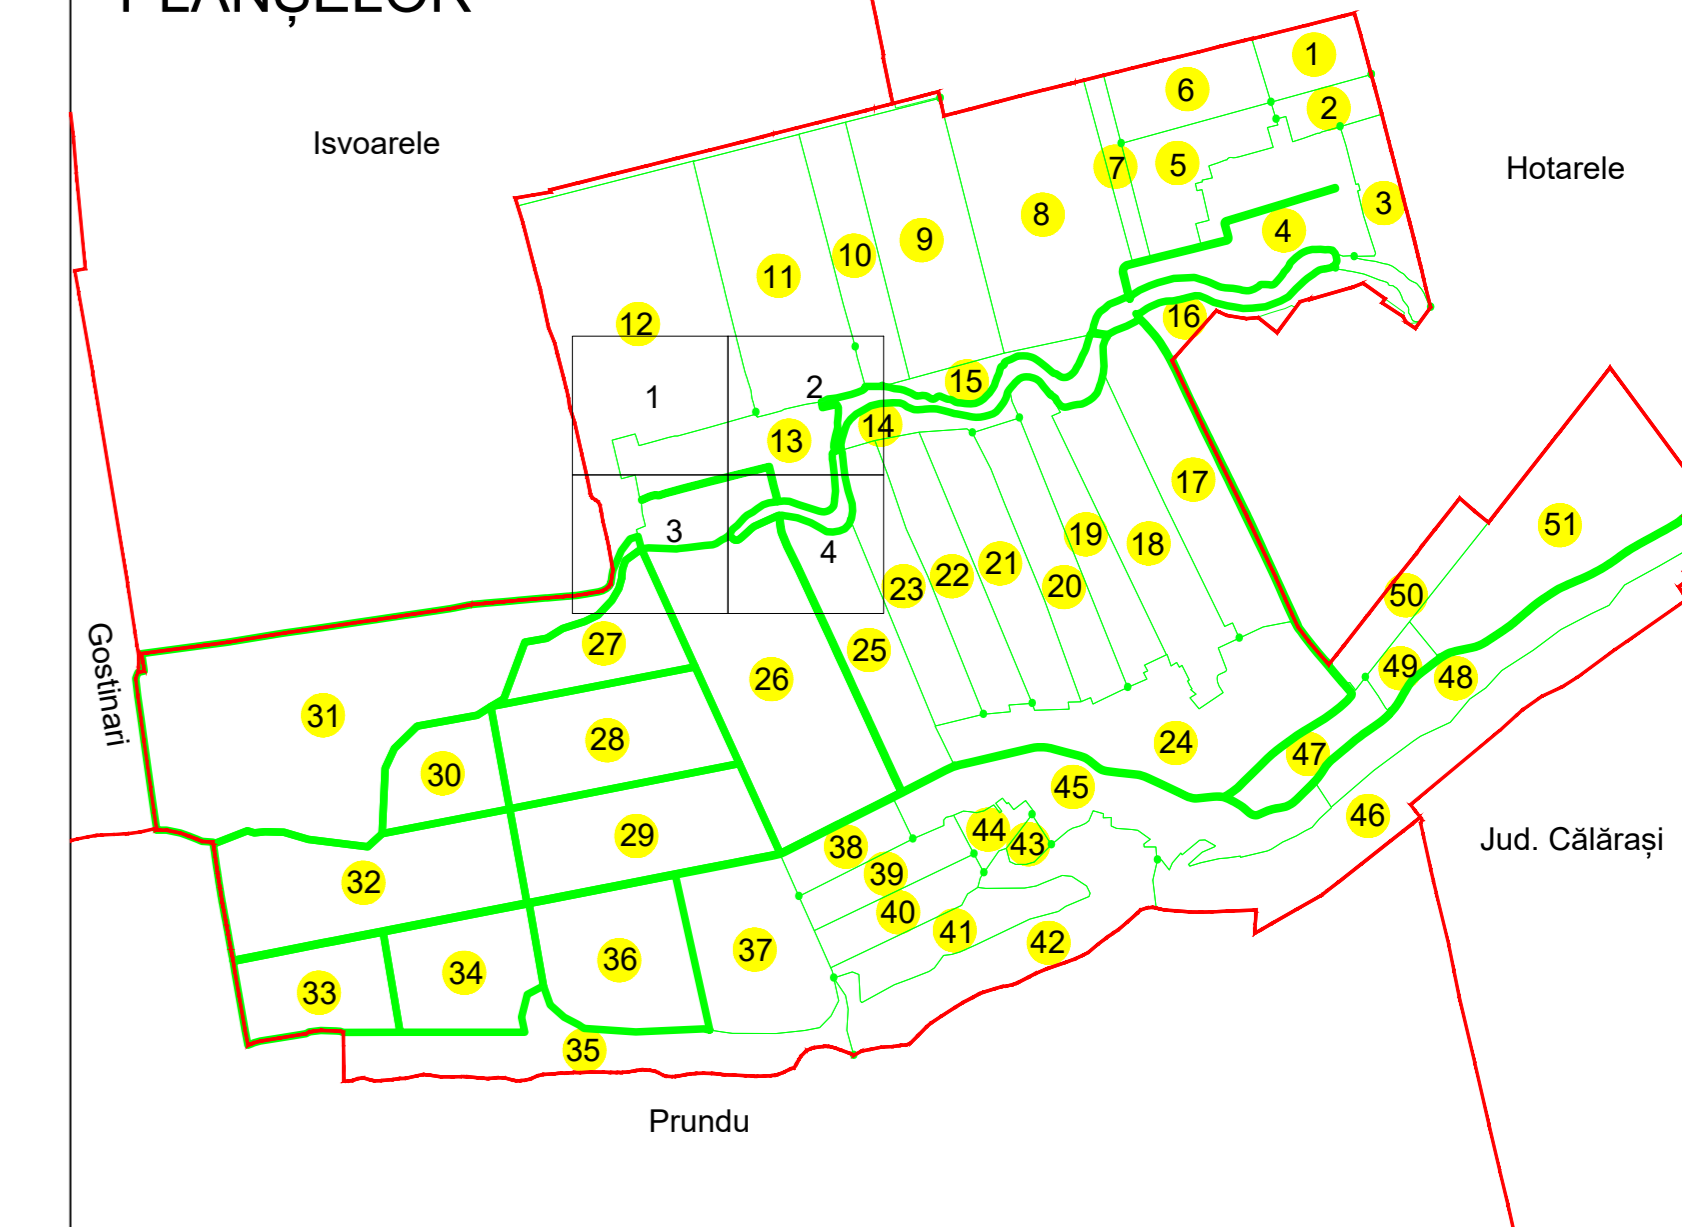

**PLAN CADASTRAL**  
**UAT: GREACA, JUDEȚUL GIURGIU**

Sectorul Cadastral:  
**13**

Scara **1:1000**  
**PLANȘA 4**

**LEGENDĂ**

- Limită UAT —
- Limită intravilan —
- Limită sector cadastral —
- Limită imobil
- Limită construcții
- Număr sector cadastral 21
- Număr identificator imobil 1847
- Număr poștal 15

**SCHIȚA DISPUNERII SECTOARELOR CADASTRALE**

**SCHIȚA DISPUNERII PLANȘELOR**

Sistem de proiecție: STEREO 70

COMUNA GREACA

Scara  
**1:1000**

Data  
**04.12.2025**

Înregistrarea sistematică în sistemul integrat de cadastru și carte funciară a imobilelor situate în sectorul cadastral nr. 13, UAT GREACA, jud. GIURGIU