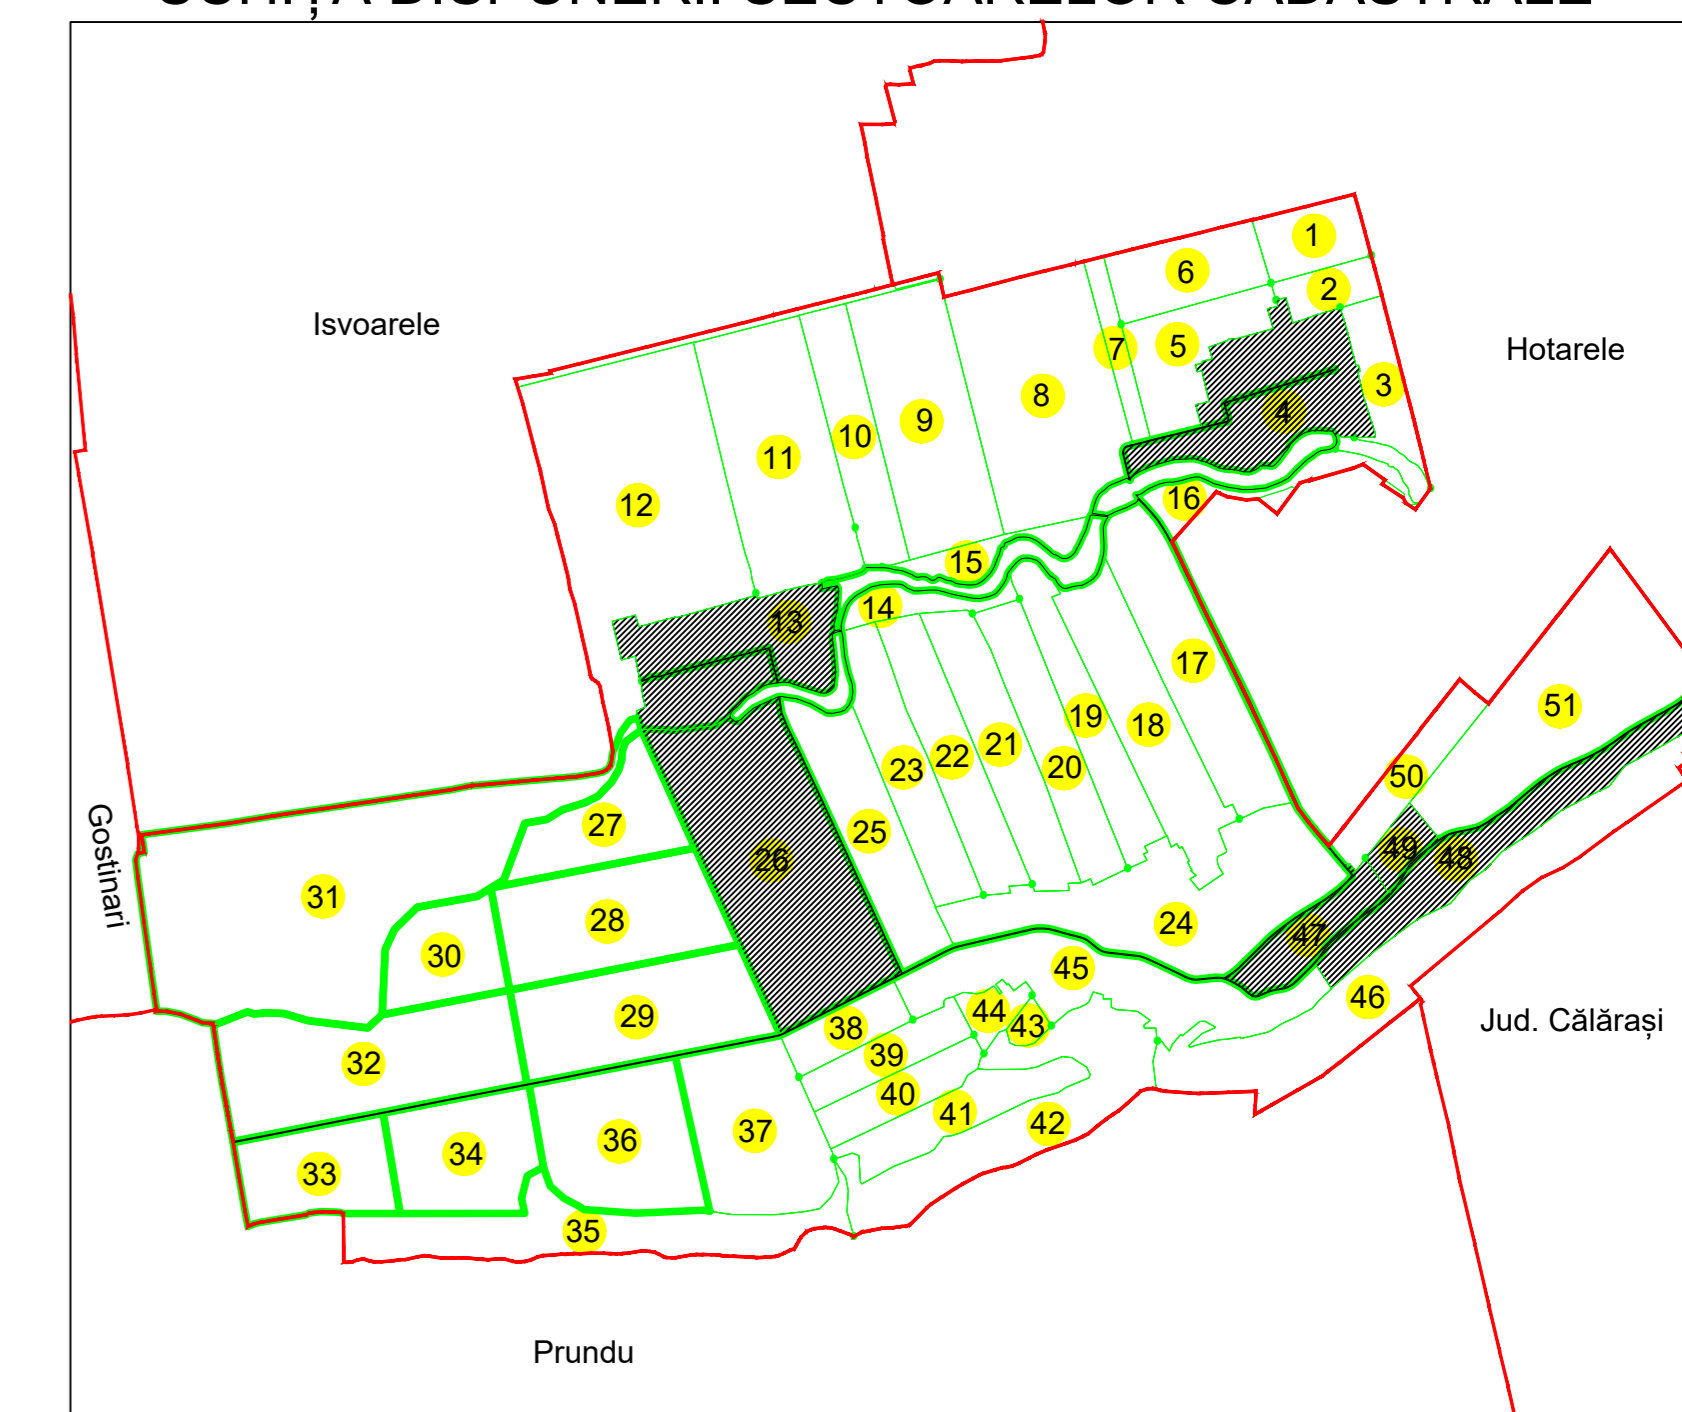

**PLAN CADASTRAL**  
**UAT: GREACA, JUDEȚUL GIURGIU**

Sectorul Cadastral:  
**13**

Scara **1:1000**  
**PLANȘA 4**

**LEGENDĂ**

- Limită UAT —
- Limită intravilan —
- Limită sector cadastral —
- Limită imobil
- Limită construcții
- Număr sector cadastral 21
- Număr identificator imobil 1847
- Număr poștal 15

**SCHIȚA DISPUNERII SECTOARELOR CADASTRALE**

**SCHIȚA DISPUNERII PLANȘELOR**

Sistem de proiecție: STEREO 70

COMUNA GREACA

Scara  
**1:1000**

Data  
**04.12.2025**

Înregistrarea sistematică în sistemul integrat de cadastru și carte funciară a imobilelor situate în sectorul cadastral nr. 13, UAT GREACA, jud. GIURGIU