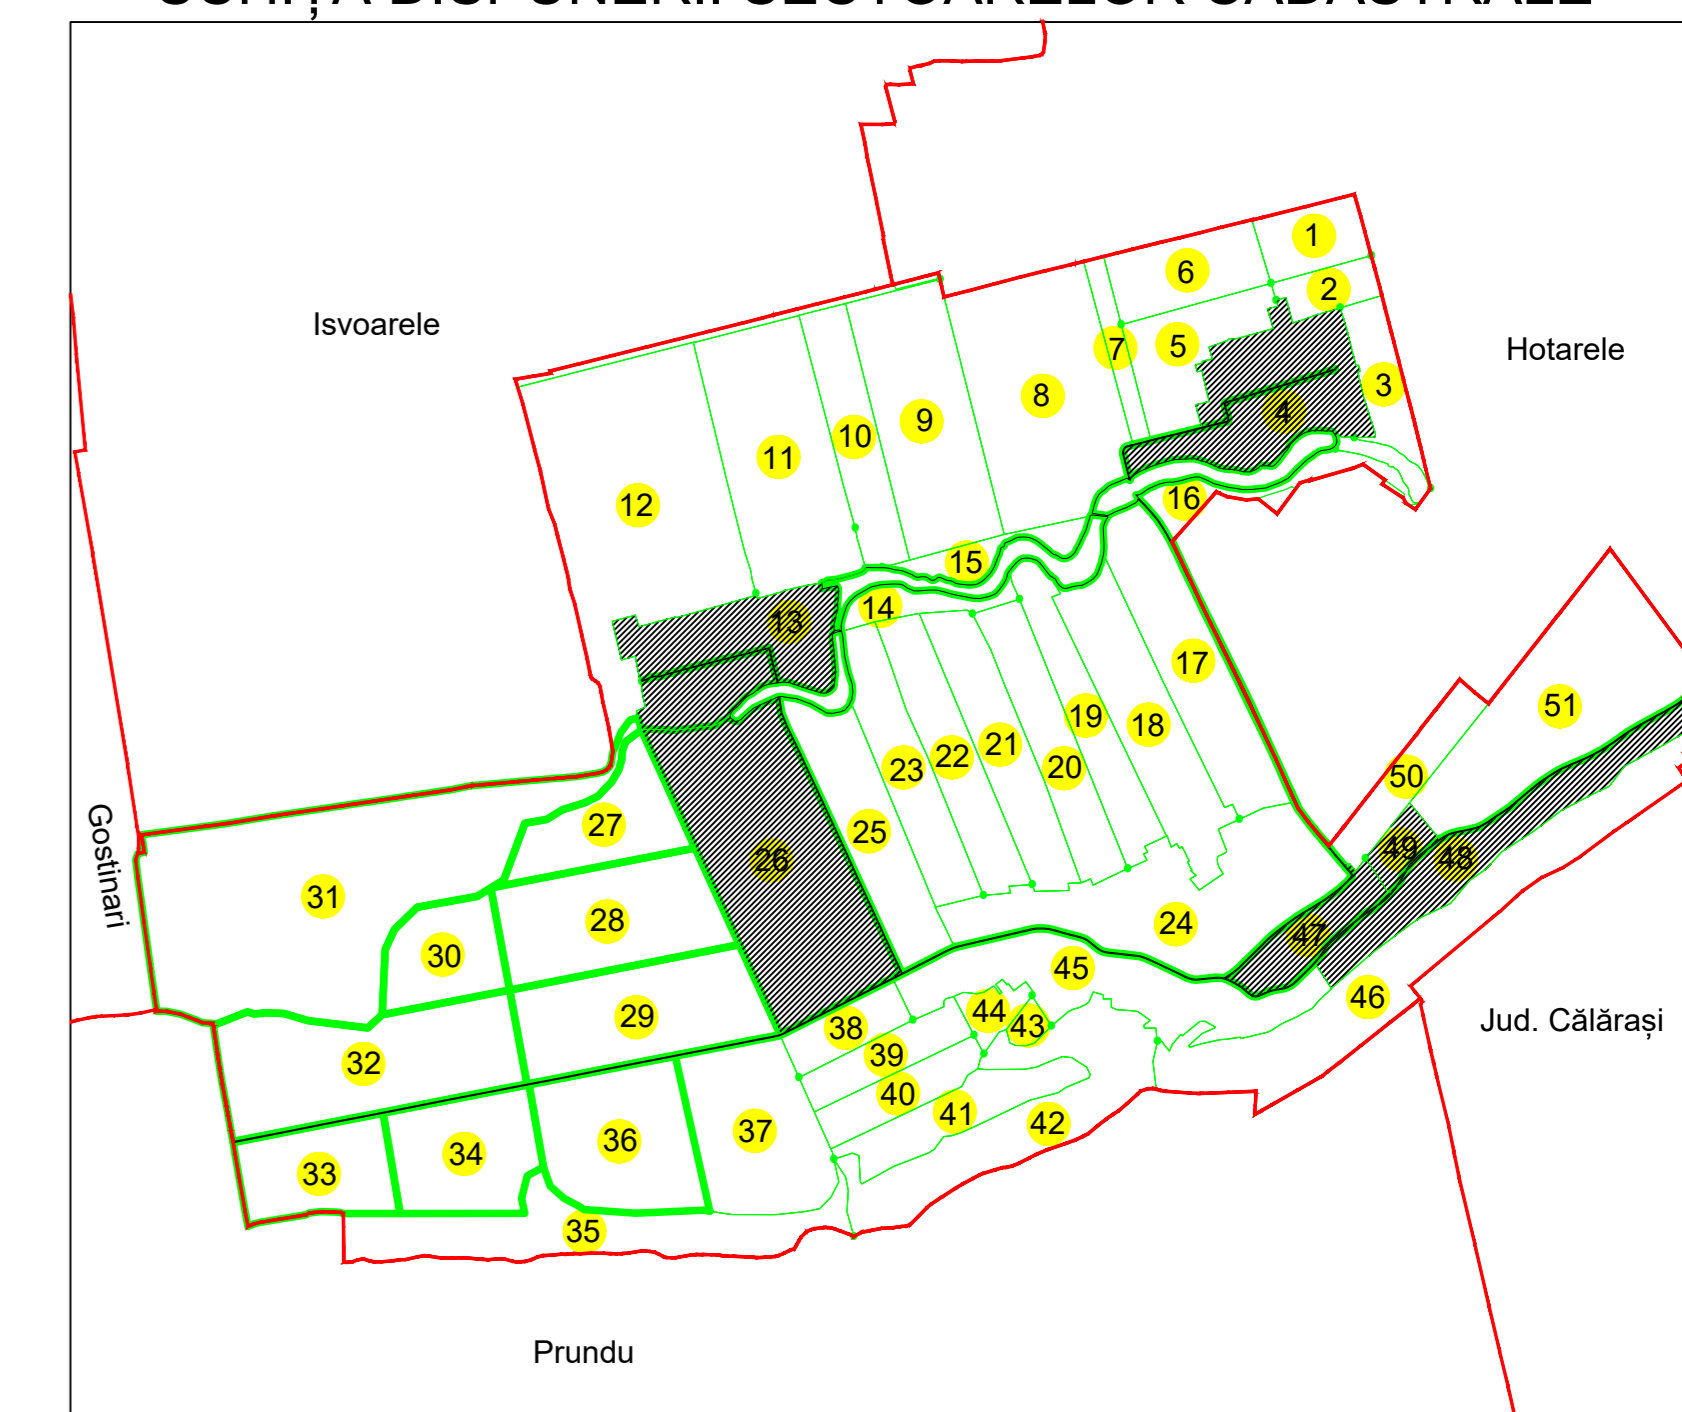

PLAN CADASTRAL
UAT: GREACA, JUDEȚUL GIURGIU

Sectorul Cadastral:
4

Scara **1:1000**
PLANȘA 1

LEGENDĂ

- Limită UAT —
- Limită intravilan —
- Limită sector cadastral —
- Limită imobil
- Limită construcții
- Număr sector cadastral 21
- Număr identificator imobil 1847
- Număr poștal 15

SCHIȚA DISPUNERII SECTOARELOR CADASTRALE

Sistem de proiecție: STEREO 70

COMUNA GREACA

Scara
1:1000

Data
04.12.2025

Înregistrarea sistematică în sistemul integrat de cadastru și carte funciară a imobilelor situate în sectorul cadastral nr. 4, UAT GREACA, jud. GIURGIU