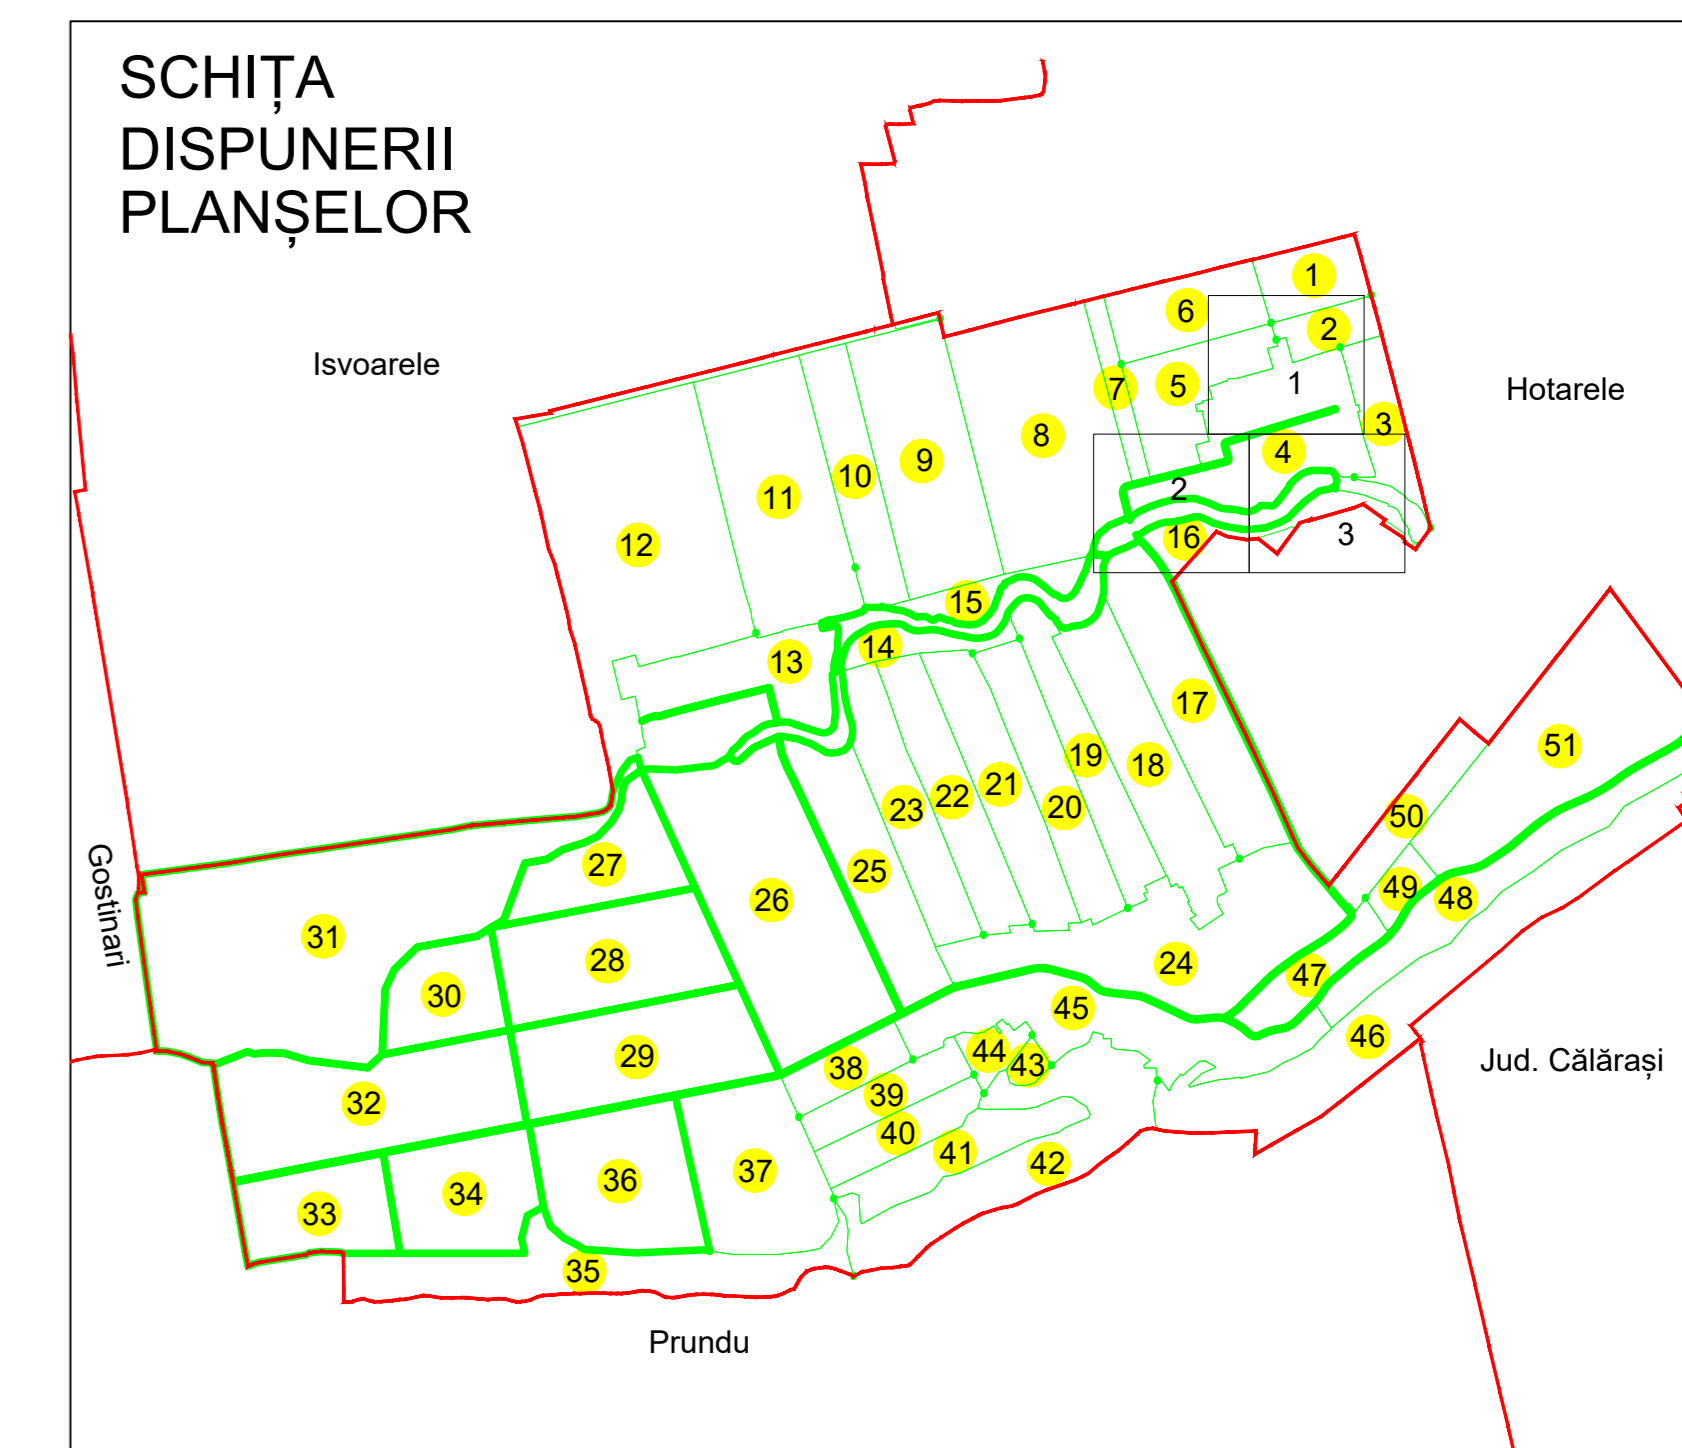

PLAN CADASTRAL
UAT: GREACA, JUDEȚUL GIURGIU

Sectorul Cadastral:
4

Scara **1:1000**
PLANȘA 1

LEGENDĂ

- Limită UAT —
- Limită intravilan —
- Limită sector cadastral —
- Limită imobil
- Limită construcții
- Număr sector cadastral 21
- Număr identificator imobil 1847
- Număr poștal 15

SCHIȚA DISPUNERII SECTOARELOR CADASTRALE

Sistem de proiecție: STEREO 70

COMUNA GREACA

Scara
1:1000

Data
04.12.2025

Înregistrarea sistematică în sistemul integrat de cadastru și carte funciară a imobilelor situate în sectorul cadastral nr. 4, UAT GREACA, jud. GIURGIU