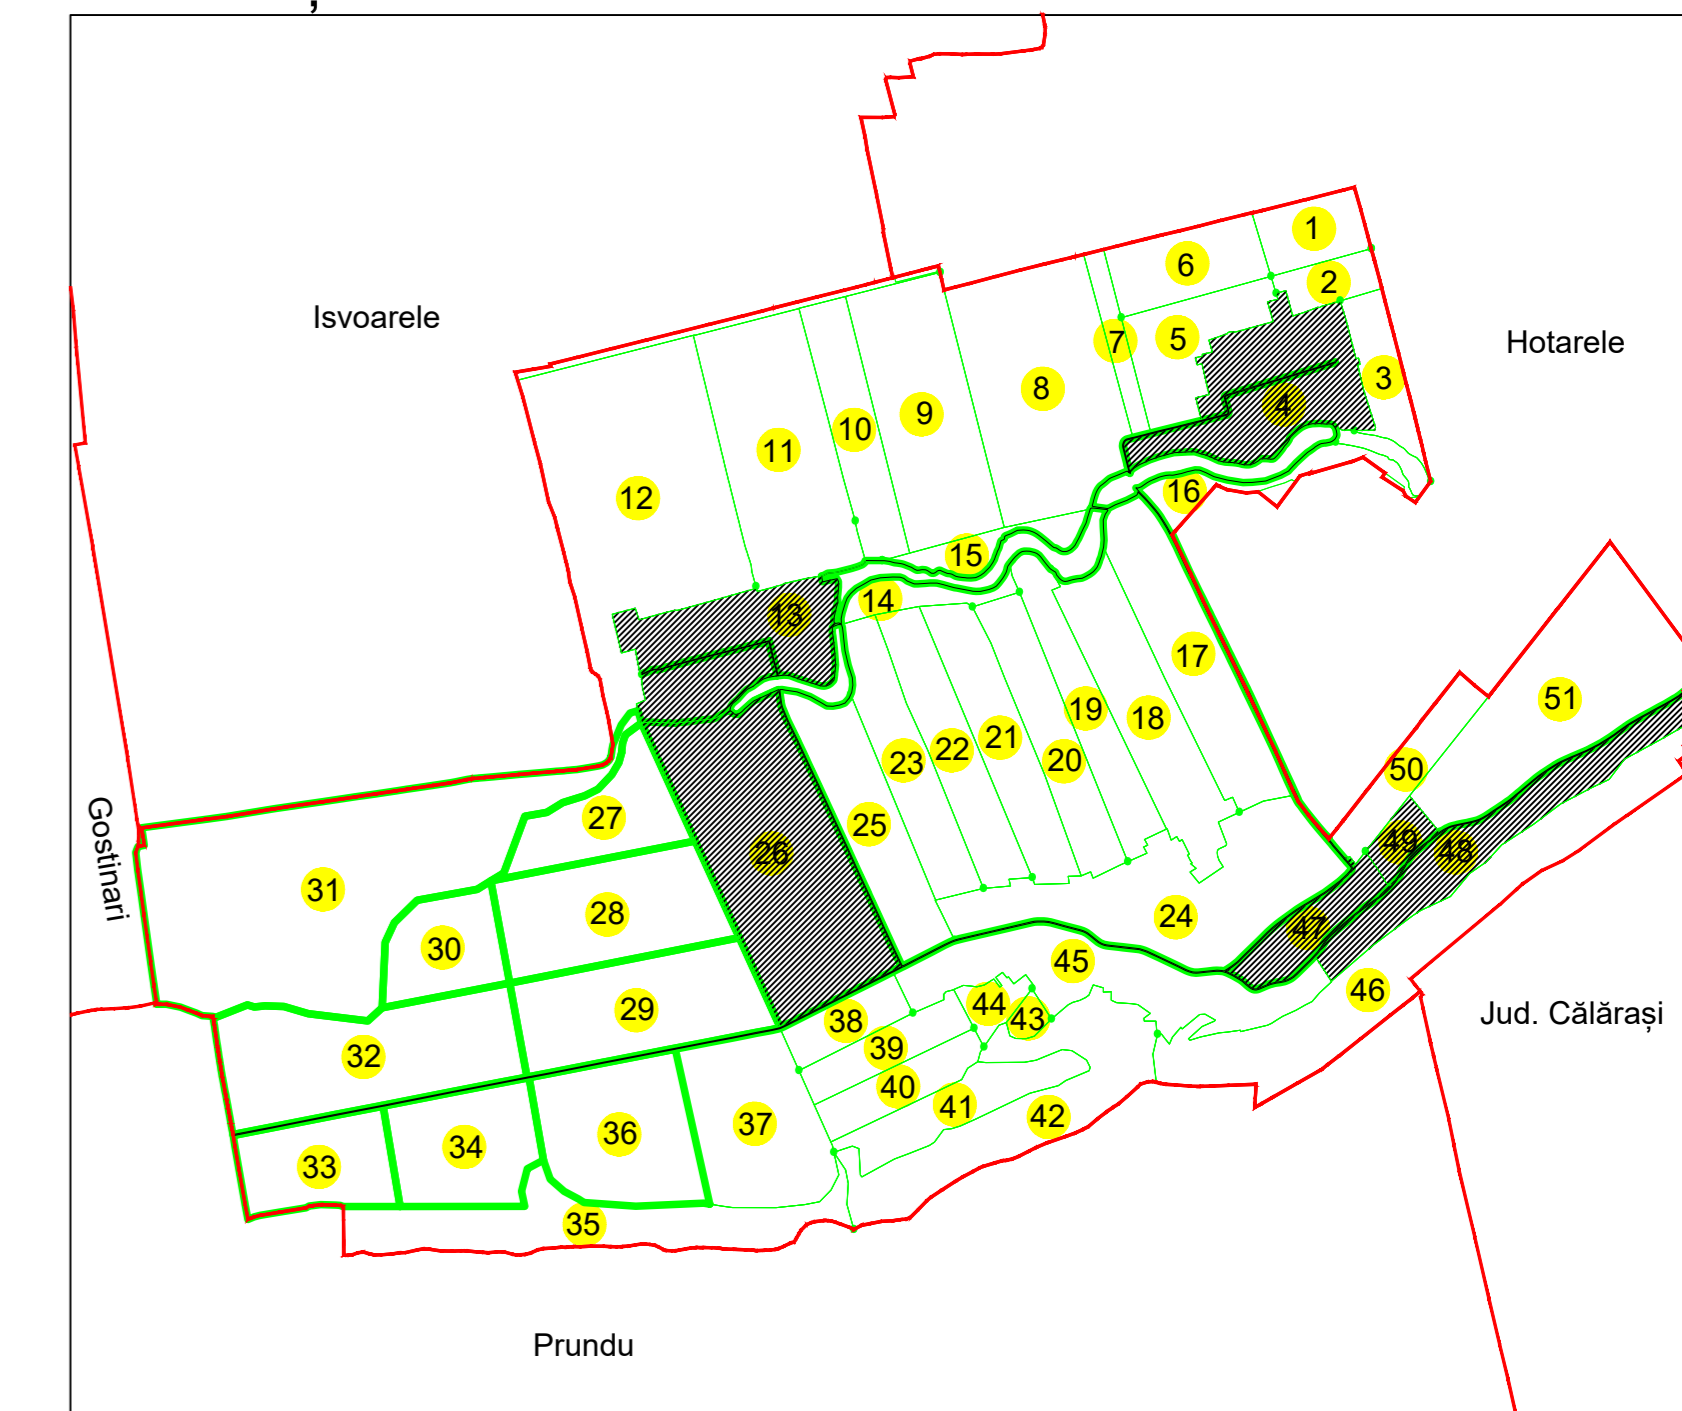

PLAN CADASTRAL
UAT: GREACA, JUDEȚUL GIURGIU

Sectorul Cadastral:
4

Scara **1:1000**
PLANȘA **2**

LEGENDĂ

- Limită UAT 
- Limită intravilan 
- Limită sector cadastral 
- Limită imobil 
- Limită construcții 
- Număr sector cadastral  21
- Număr identificator imobil 1847
- Număr poștal  15

SCHIȚA DISPUNERII SECTOARELOR CADASTRALE

SCHIȚA
DISPUNERII
PLANȘELOR

Sistem de proiecție: STEREO 70

COMUNA GREACA

Scara
1:1000

Înregistrarea sistematică în sistemul integrat
de cadastru și carte funciară a imobilelor
situate în sectorul cadastral nr. 4,
UAT GREACA, jud. GIURGIU