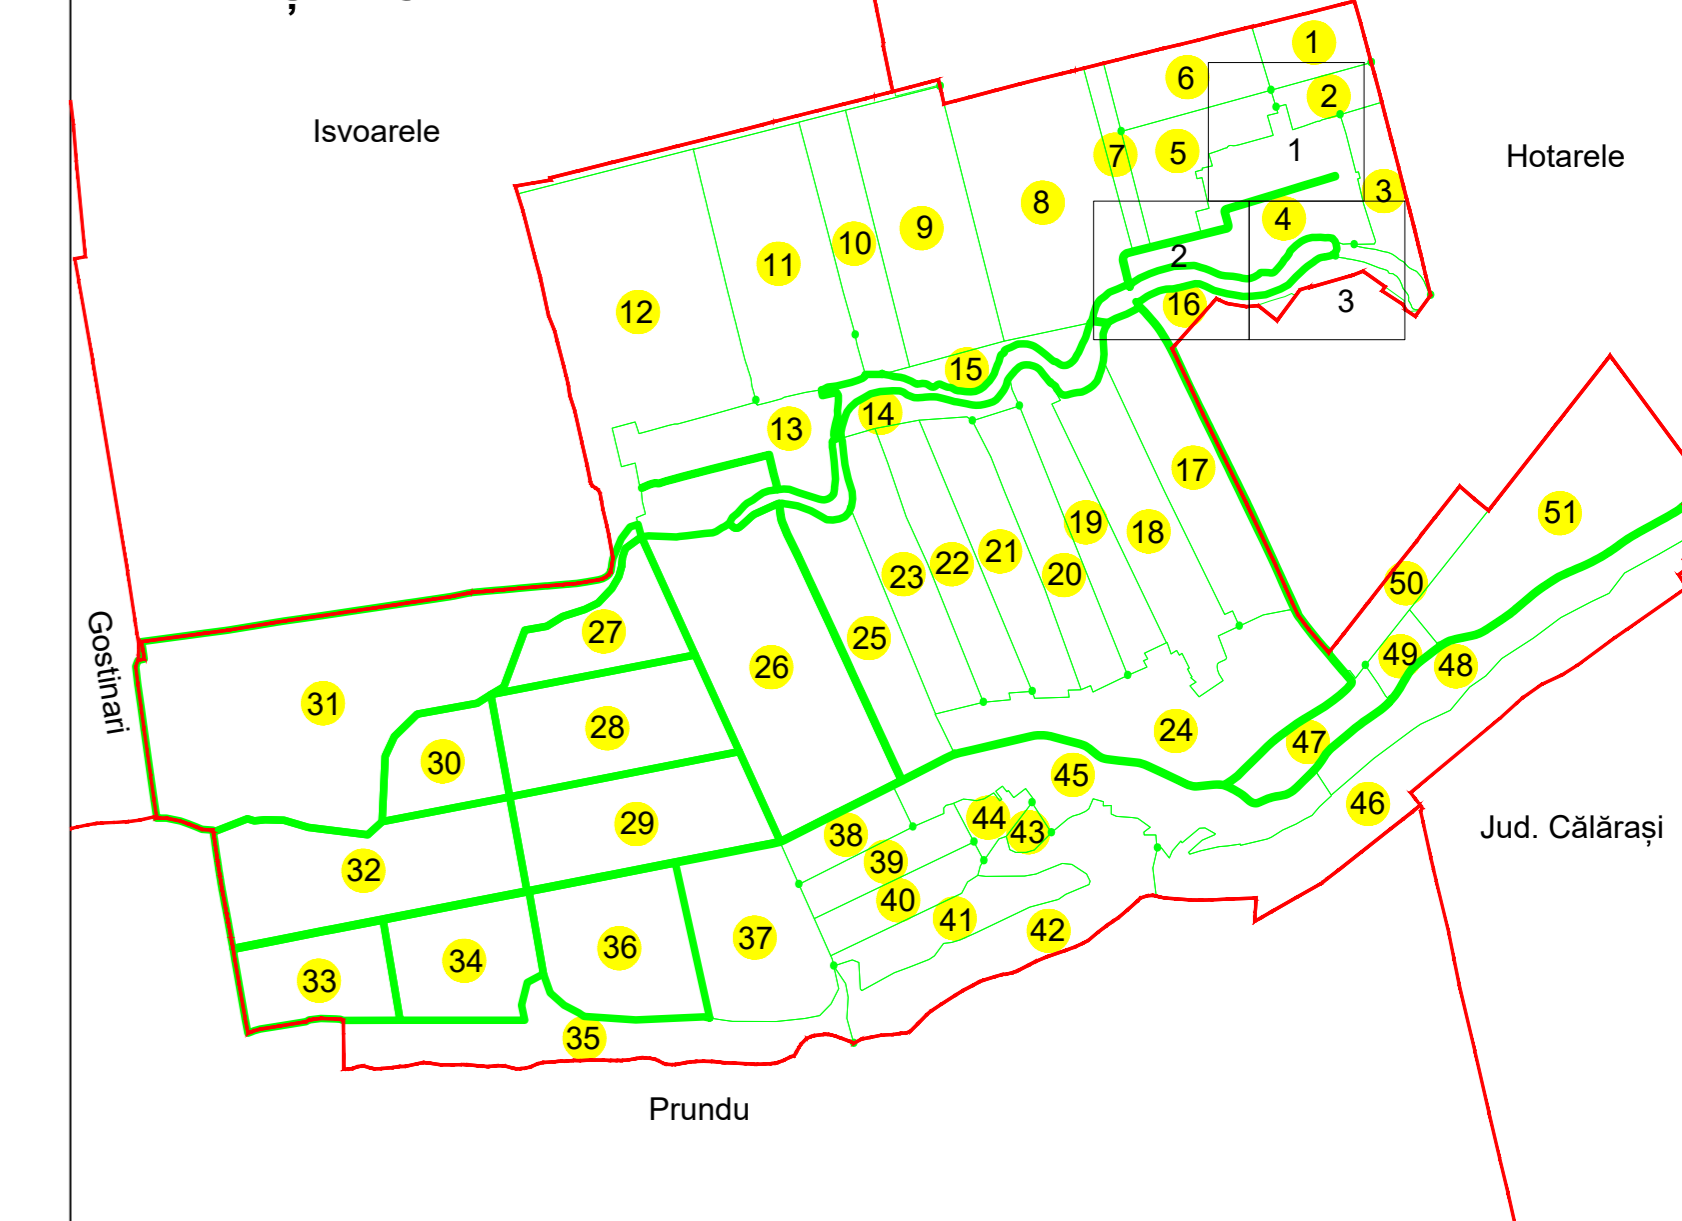

PLAN CADASTRAL
UAT: GREACA, JUDEȚUL GIURGIU

Sectorul Cadastral:
4

Scara **1:1000**
PLANȘA **2**

LEGENDĂ

- Limită UAT 
- Limită intravilan 
- Limită sector cadastral 
- Limită imobil 
- Limită construcții 
- Număr sector cadastral  21
- Număr identificator imobil 1847
- Număr poștal  15

SCHIȚA DISPUNERII SECTOARELOR CADASTRALE

SCHIȚA
DISPUNERII
PLANȘELOR

Sistem de proiecție: STEREO 70

COMUNA GREACA

Scara
1:1000

Înregistrarea sistematică în sistemul integrat
de cadastru și carte funciară a imobilelor
situate în sectorul cadastral nr. 4,
UAT GREACA, jud. GIURGIU