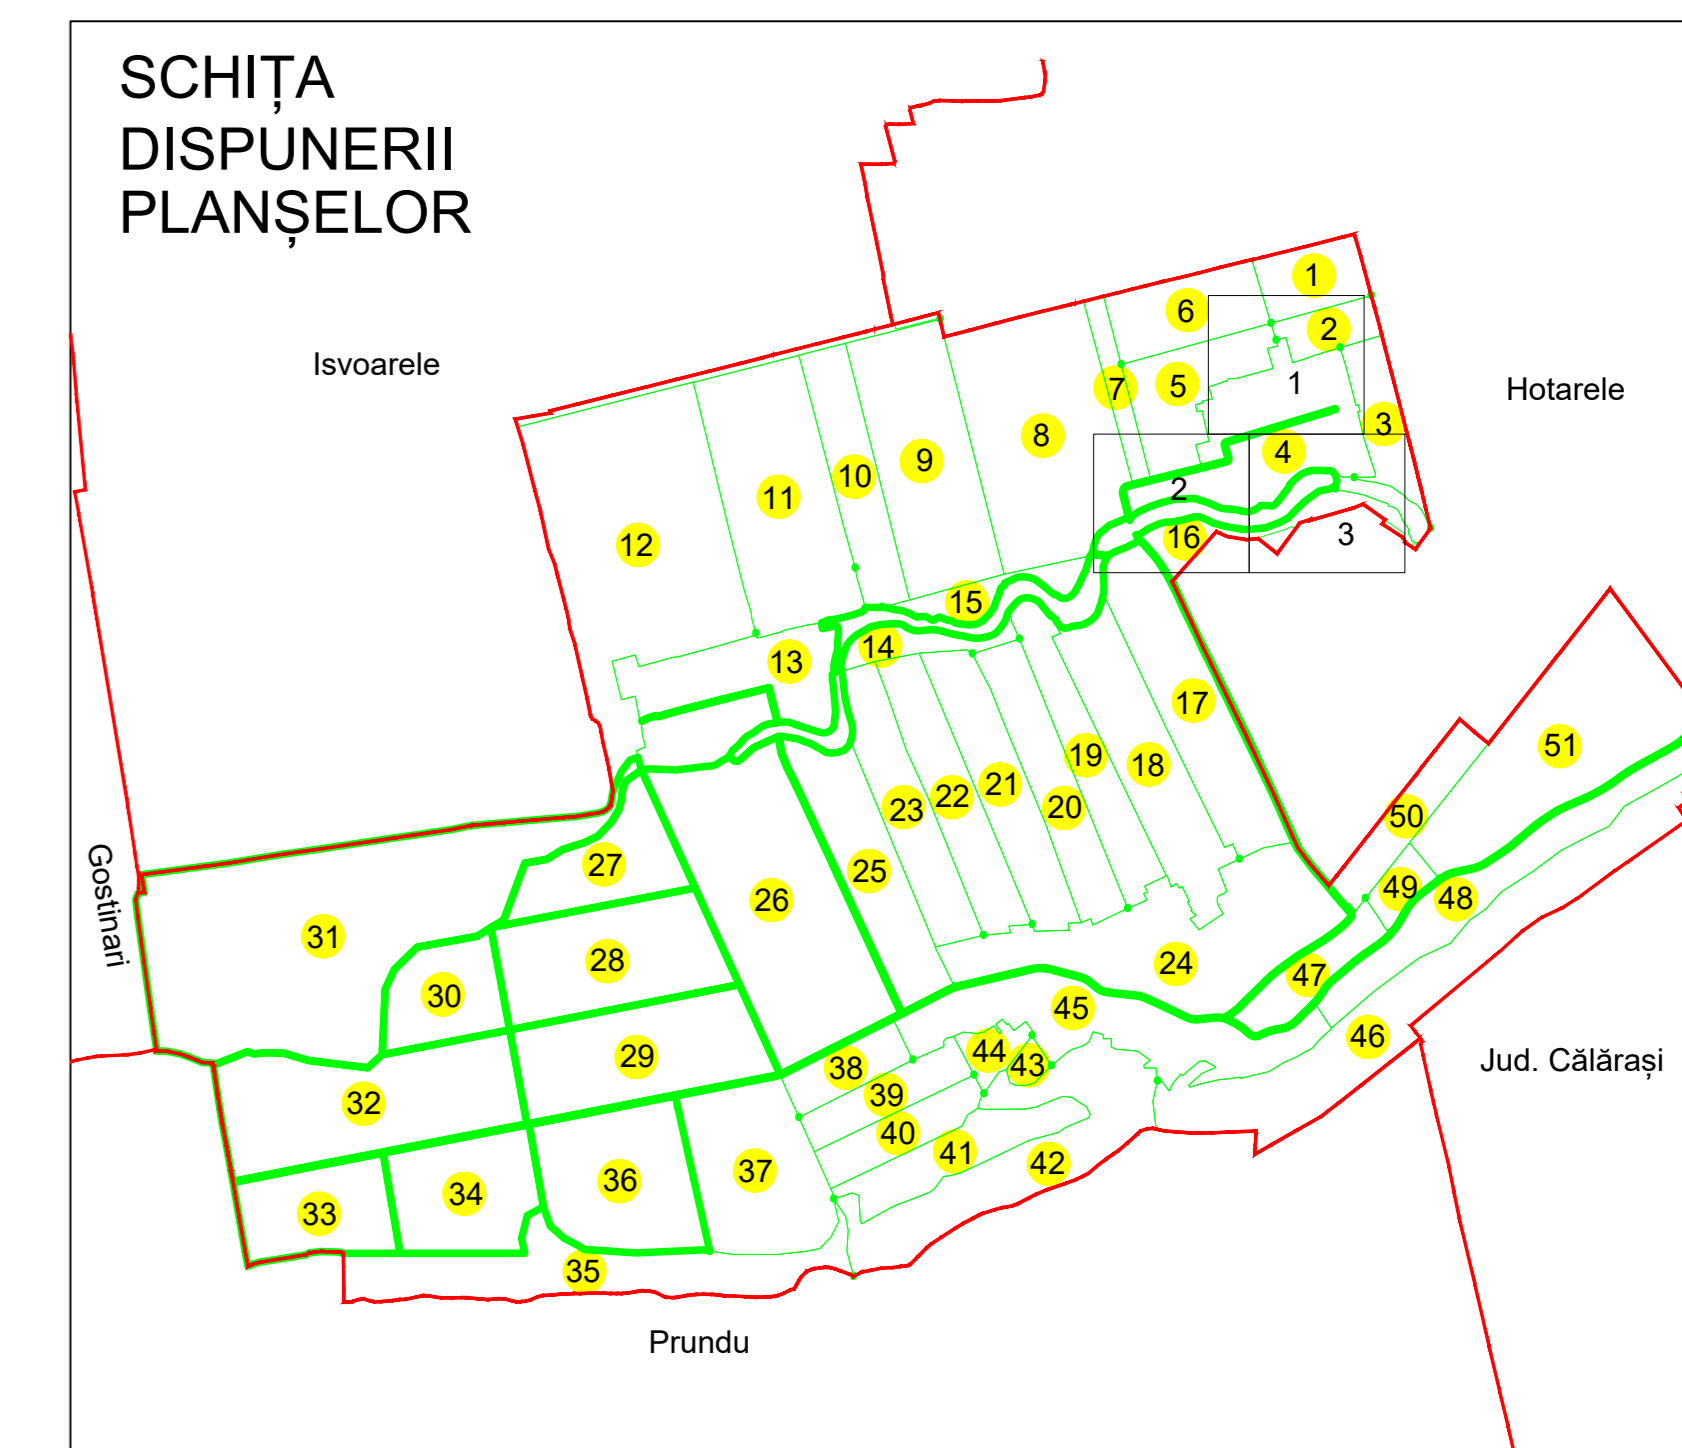

PLAN CADASTRAL
UAT: GREACA, JUDEȚUL GIURGIU

Sectorul Cadastral:
4

Scara **1:1000**
PLANȘA **3**

LEGENDĂ

- Limită UAT 
- Limită intravilan 
- Limită sector cadastral 
- Limită imobil 
- Limită construcții 
- Număr sector cadastral  21
- Număr identificator imobil 1847
- Număr poștal  15

SCHIȚA DISPUNERII SECTOARELOR CADASTRALE

Sistem de proiecție: STEREO 70

COMUNA GREACA

Scara
1:1000

Înregistrarea sistematică în sistemul integrat
de cadastru și carte funciară a imobilelor
situate în sectorul cadastral nr. 4,
UAT GREACA, jud. GIURGIU