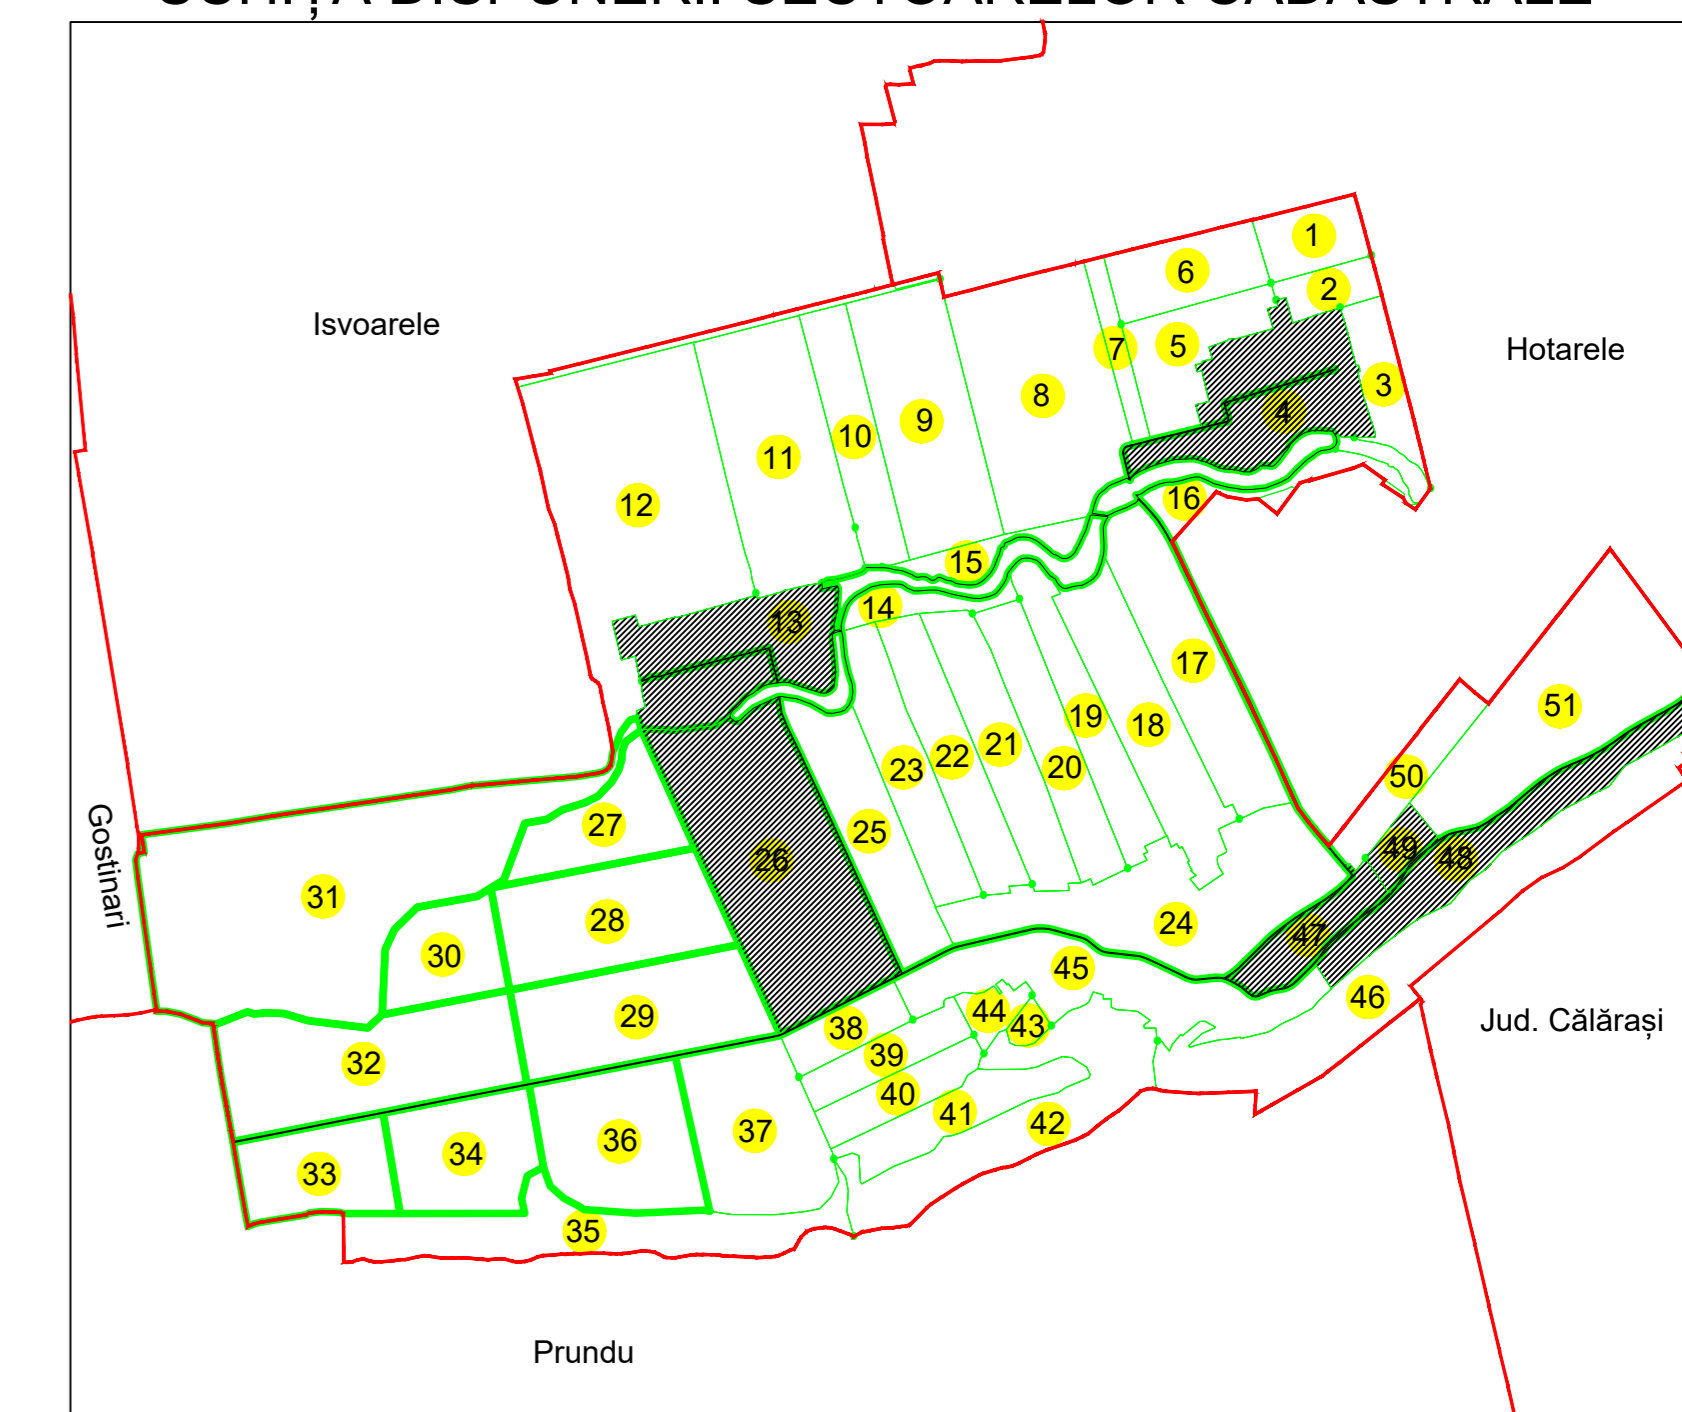

PLAN CADASTRAL
UAT: GREACA, JUDEȚUL GIURGIU

Sectorul Cadastral:
4

Scara **1:1000**
PLANȘA **3**

LEGENDĂ

- Limită UAT 
- Limită intravilan 
- Limită sector cadastral 
- Limită imobil 
- Limită construcții 
- Număr sector cadastral  21
- Număr identificator imobil 1847
- Număr poștal  15

SCHIȚA DISPUNERII SECTOARELOR CADASTRALE

Sistem de proiecție: STEREO 70

COMUNA GREACA

Scara
1:1000

Înregistrarea sistematică în sistemul integrat
de cadastru și carte funciară a imobilelor
situate în sectorul cadastral nr. 4,
UAT GREACA, jud. GIURGIU