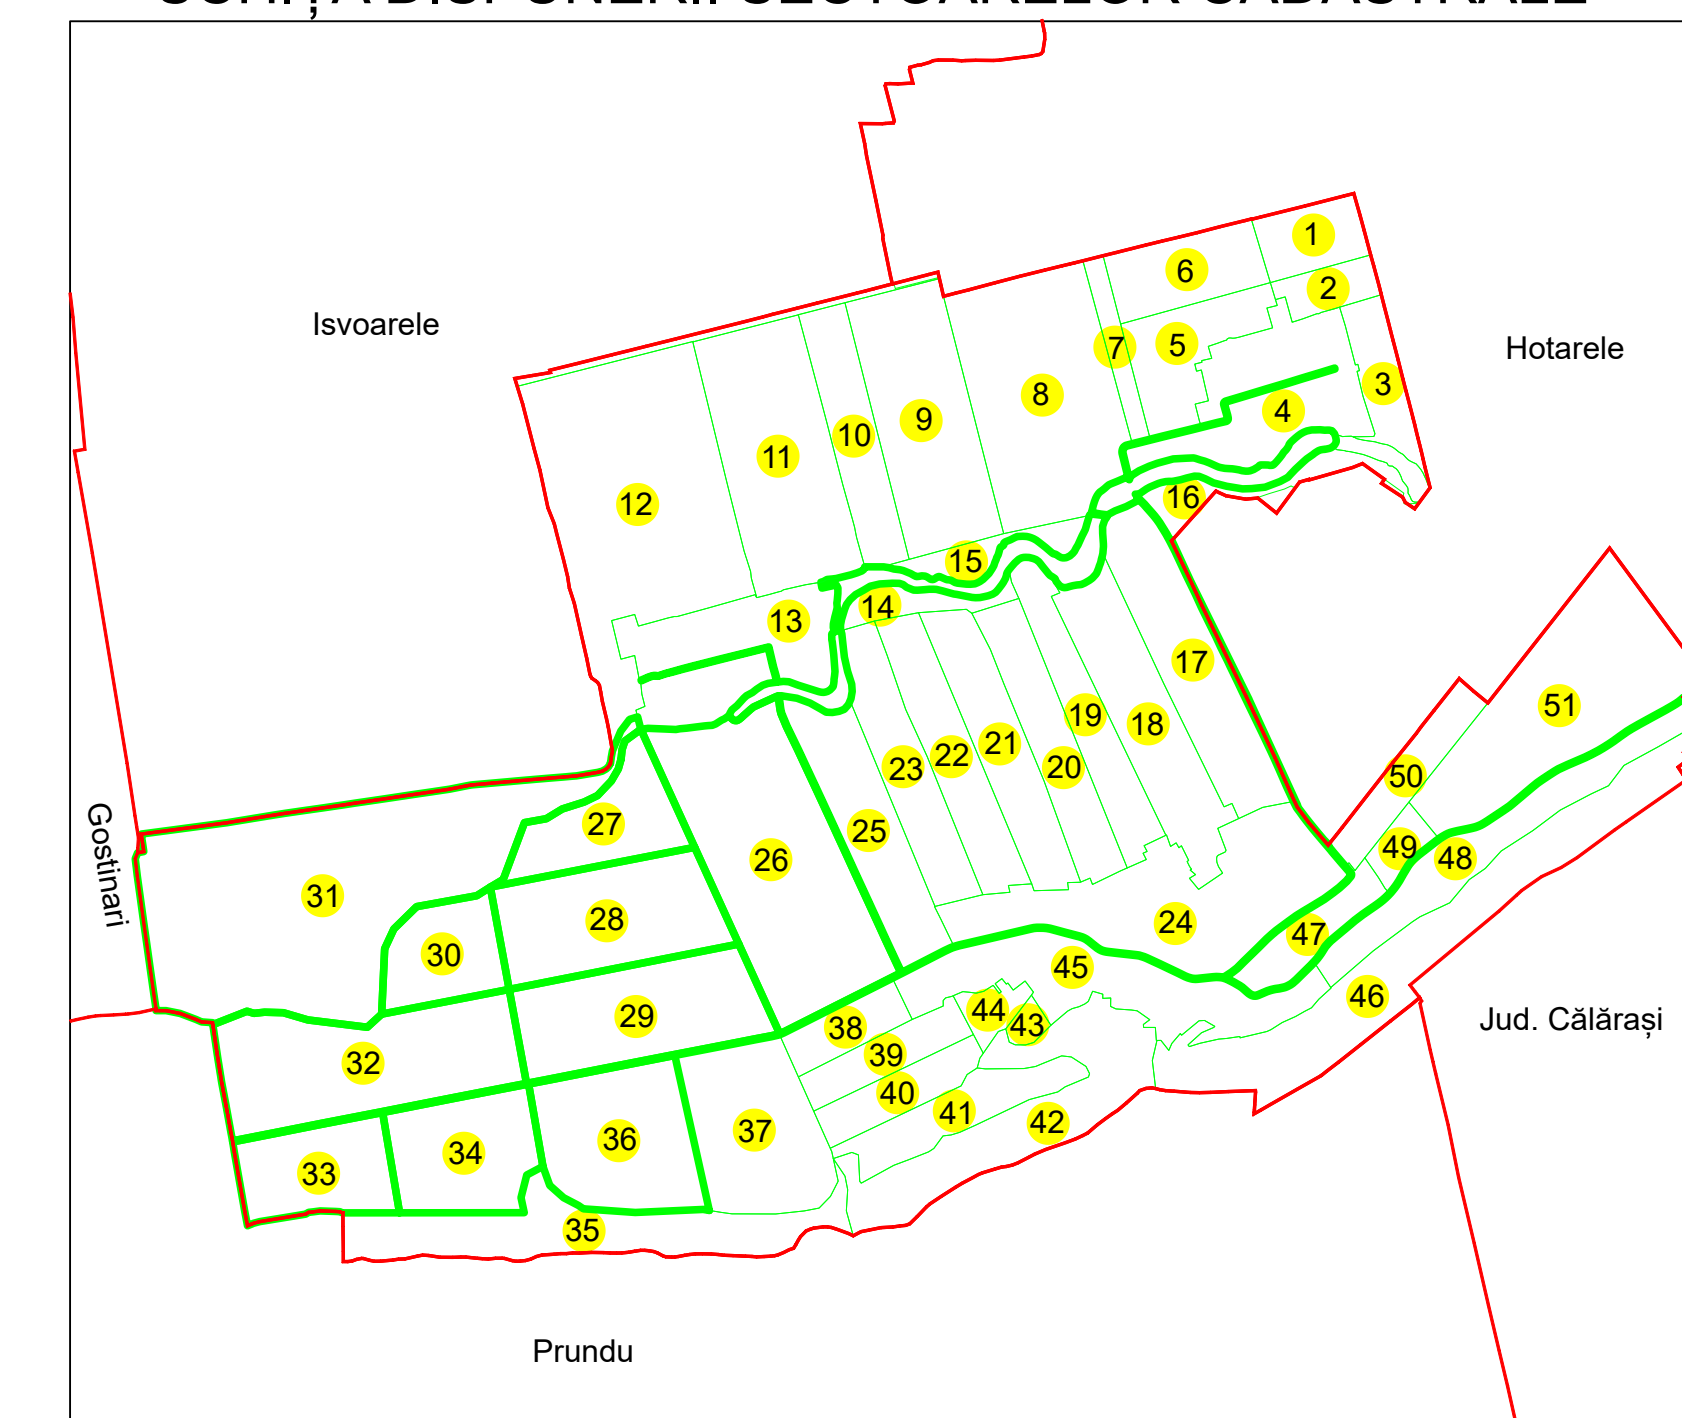

**PLAN CADASTRAL**  
**UAT: GREACA, JUDEȚUL GIURGIU**

Sectorul Cadastral:  
**24**

Scara **1:1000**  
**PLANȘA 1**

**LEGENDĂ**

- Limită UAT —
- Limită intravilan —
- Limită sector cadastral —
- Limită imobil
- Limită construcții
- Număr sector cadastral 21
- Număr identificator imobil 1847
- Număr poștal 15

**SCHIȚA DISPUNERII SECTOARELOR CADASTRALE**

**SCHIȚA DISPUNERII PLANȘELOR**

Sistem de proiecție: STEREO 70

COMUNA GREACA

Scara  
**1:1000**

Data  
 24.10.2023

Înregistrarea sistematică în sistemul integrat de cadastru și carte funciară a imobilelor situate în sectorul cadastral nr. 24, UAT GREACA, jud. GIURGIU