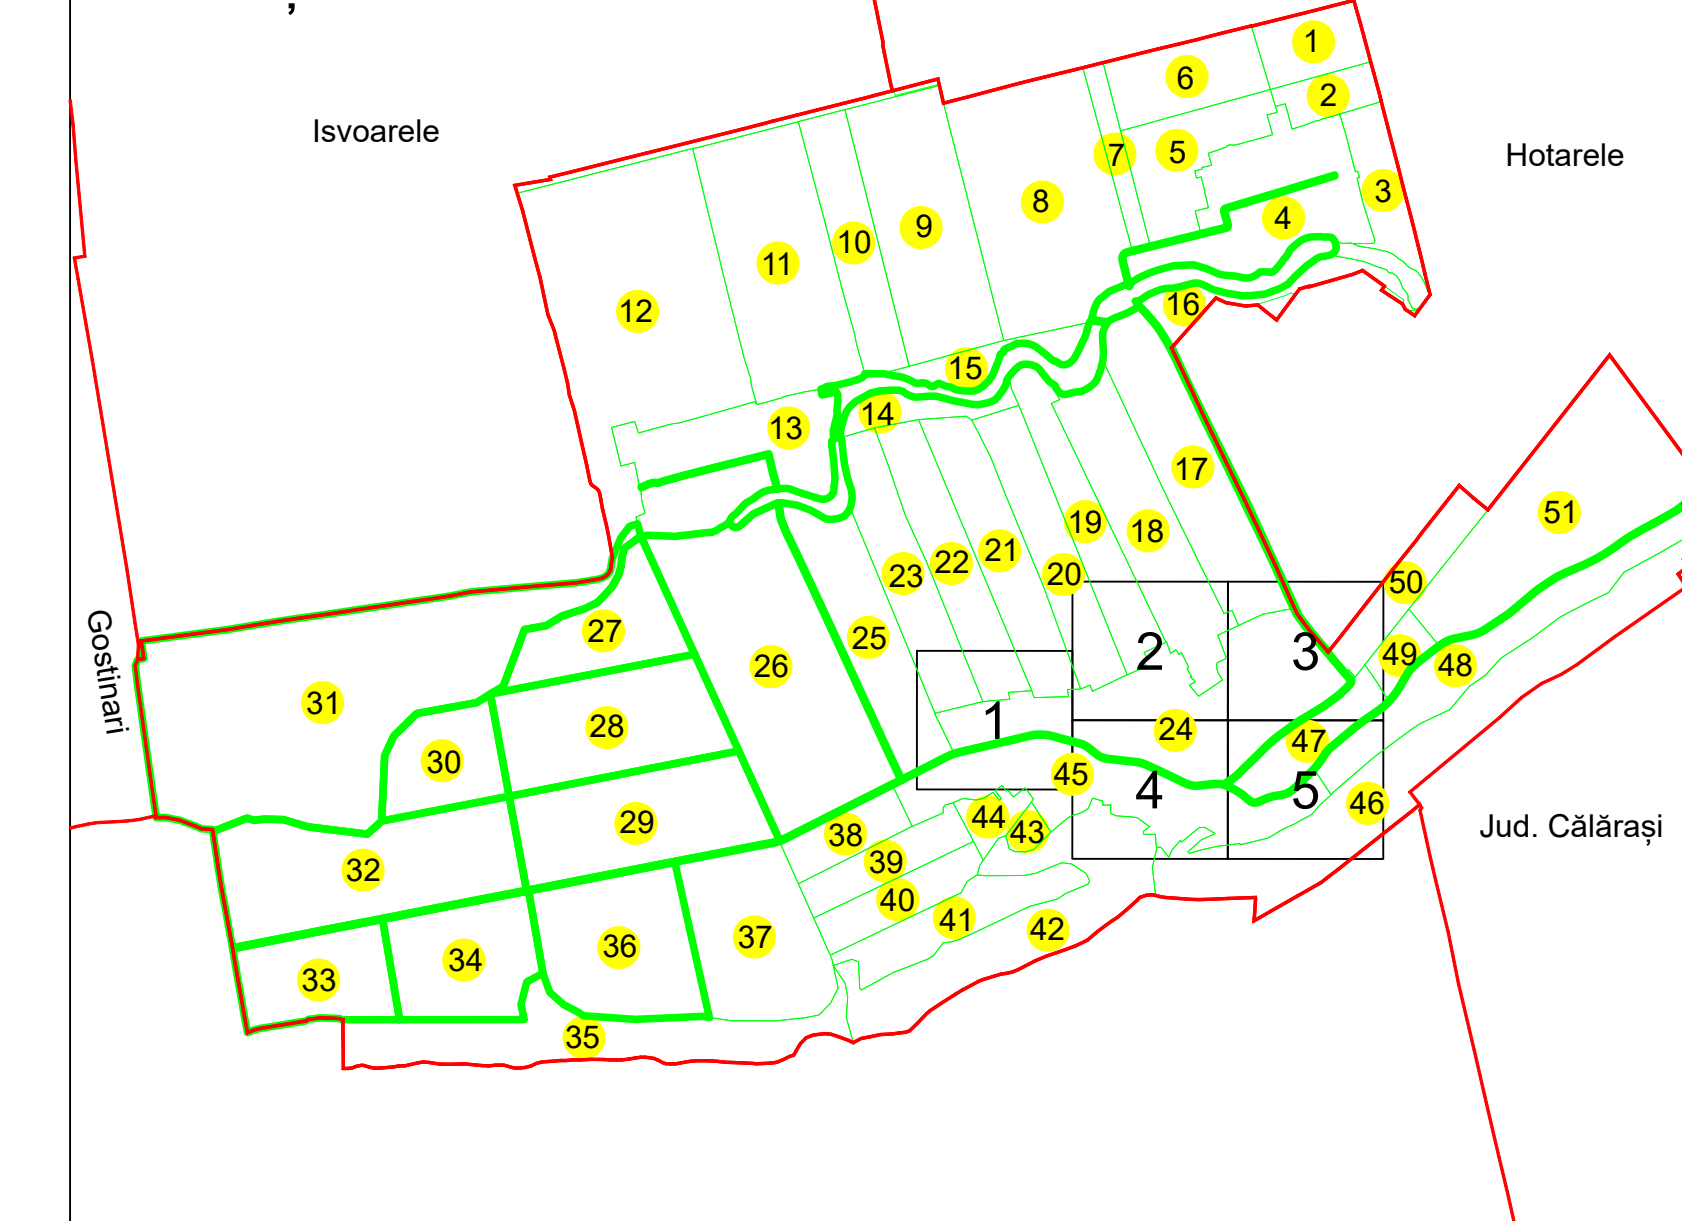

**PLAN CADASTRAL**  
**UAT: GREACA, JUDEȚUL GIURGIU**

Sectorul Cadastral:  
**24**

Scara **1:1000**  
**PLANȘA 1**

**LEGENDĂ**

- Limită UAT —
- Limită intravilan —
- Limită sector cadastral —
- Limită imobil
- Limită construcții
- Număr sector cadastral 21
- Număr identificator imobil 1847
- Număr poștal 15

**SCHIȚA DISPUNERII SECTOARELOR CADASTRALE**

**SCHIȚA DISPUNERII PLANȘELOR**

Sistem de proiecție: STEREO 70

COMUNA GREACA

Scara  
**1:1000**

Data  
 24.10.2023

Înregistrarea sistematică în sistemul integrat de cadastru și carte funciară a imobilelor situate în sectorul cadastral nr. 24, UAT GREACA, jud. GIURGIU