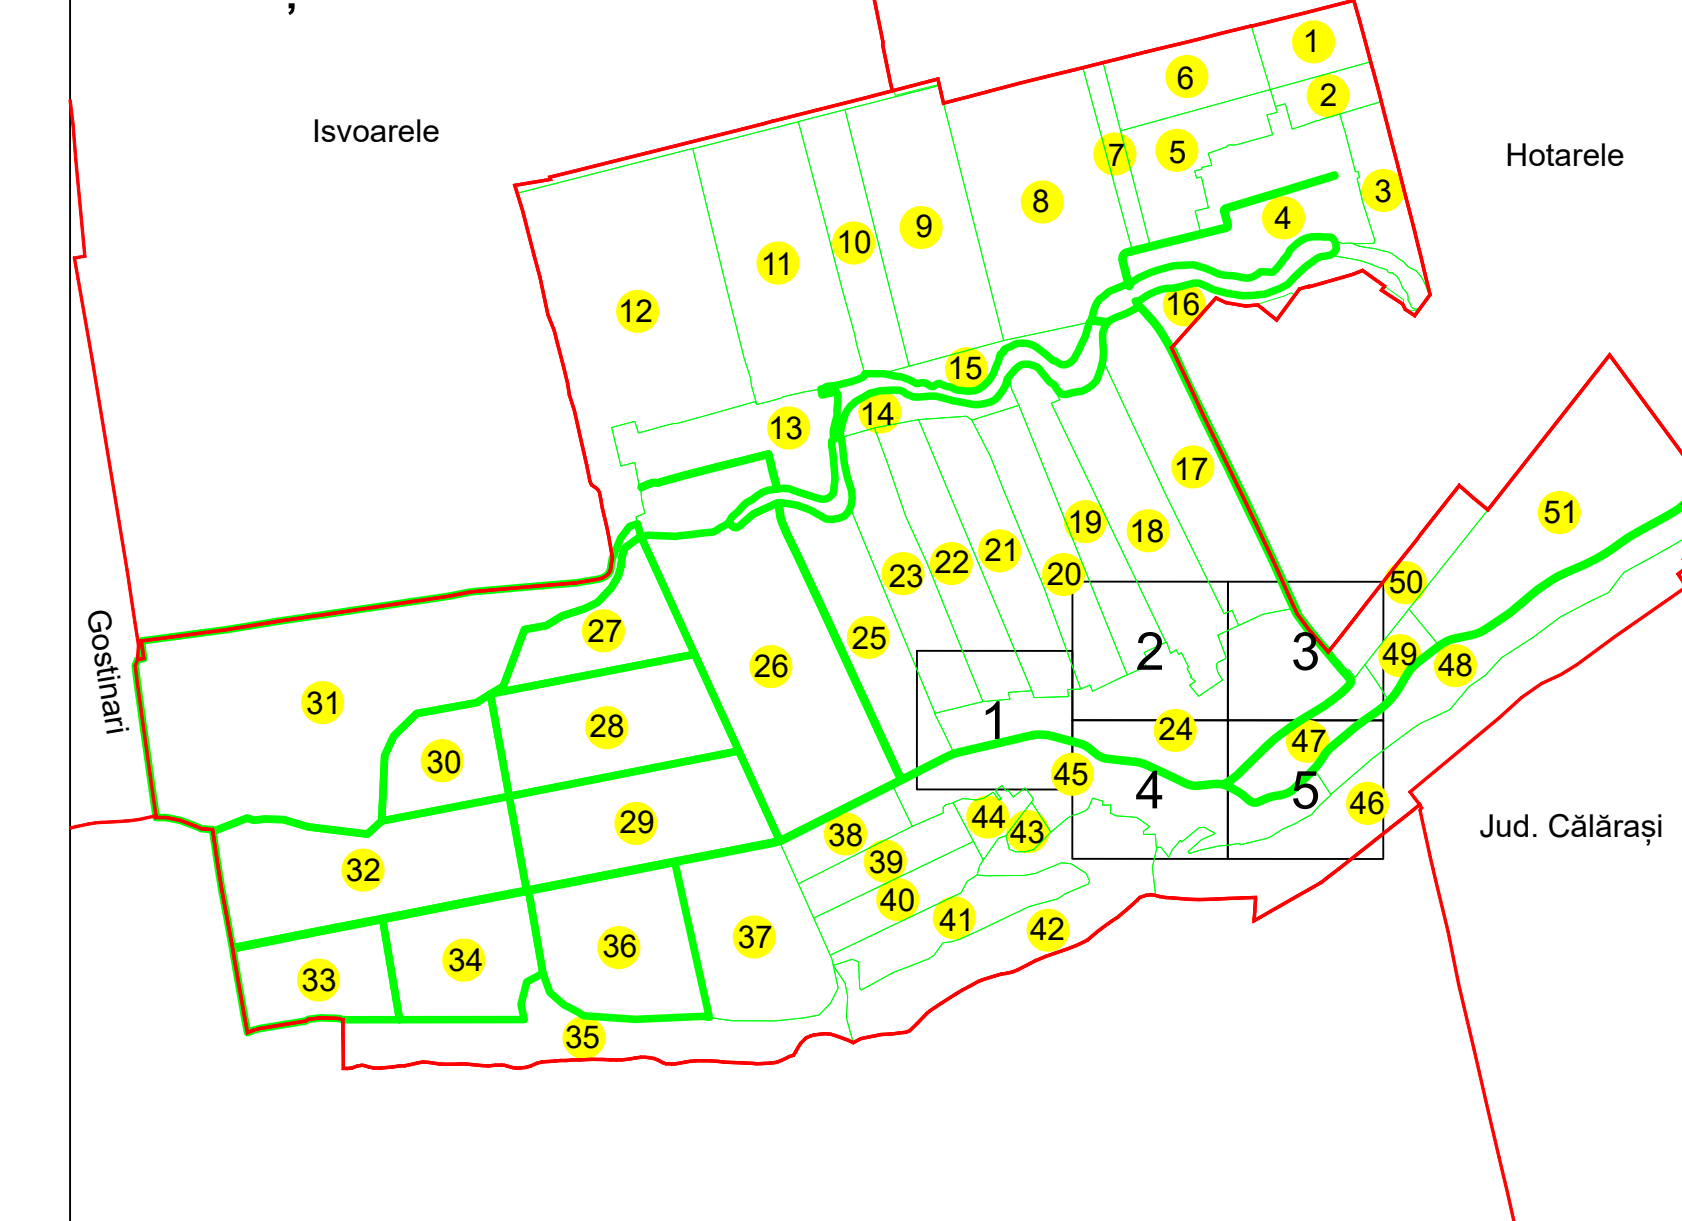

PLAN CADASTRAL
UAT: GREACA, JUDEȚUL GIURGIU

Sectorul Cadastral:
24

Scara 1:1000
PLANȘA 2

LEGENDĂ

- Limită UAT 
- Limită intravilan 
- Limită sector cadastral 
- Limită imobil 
- Limită construcții 
- Număr sector cadastral 
- Număr identificator imobil 1847
- Număr poștal 

SCHIȚA DISPUNERII SECTOARELOR CADASTRALE

SCHIȚA DISPUNERII PLANȘELOR

Sistem de proiecție: STEREO 70

COMUNA GREACA

Scara
1:1000

Data
24.10.2023

Înregistrarea sistematică în sistemul integrat de cadastru și carte funciară a imobilelor situate în sectorul cadastral nr. 24, UAT GREACA, jud. GIURGIU