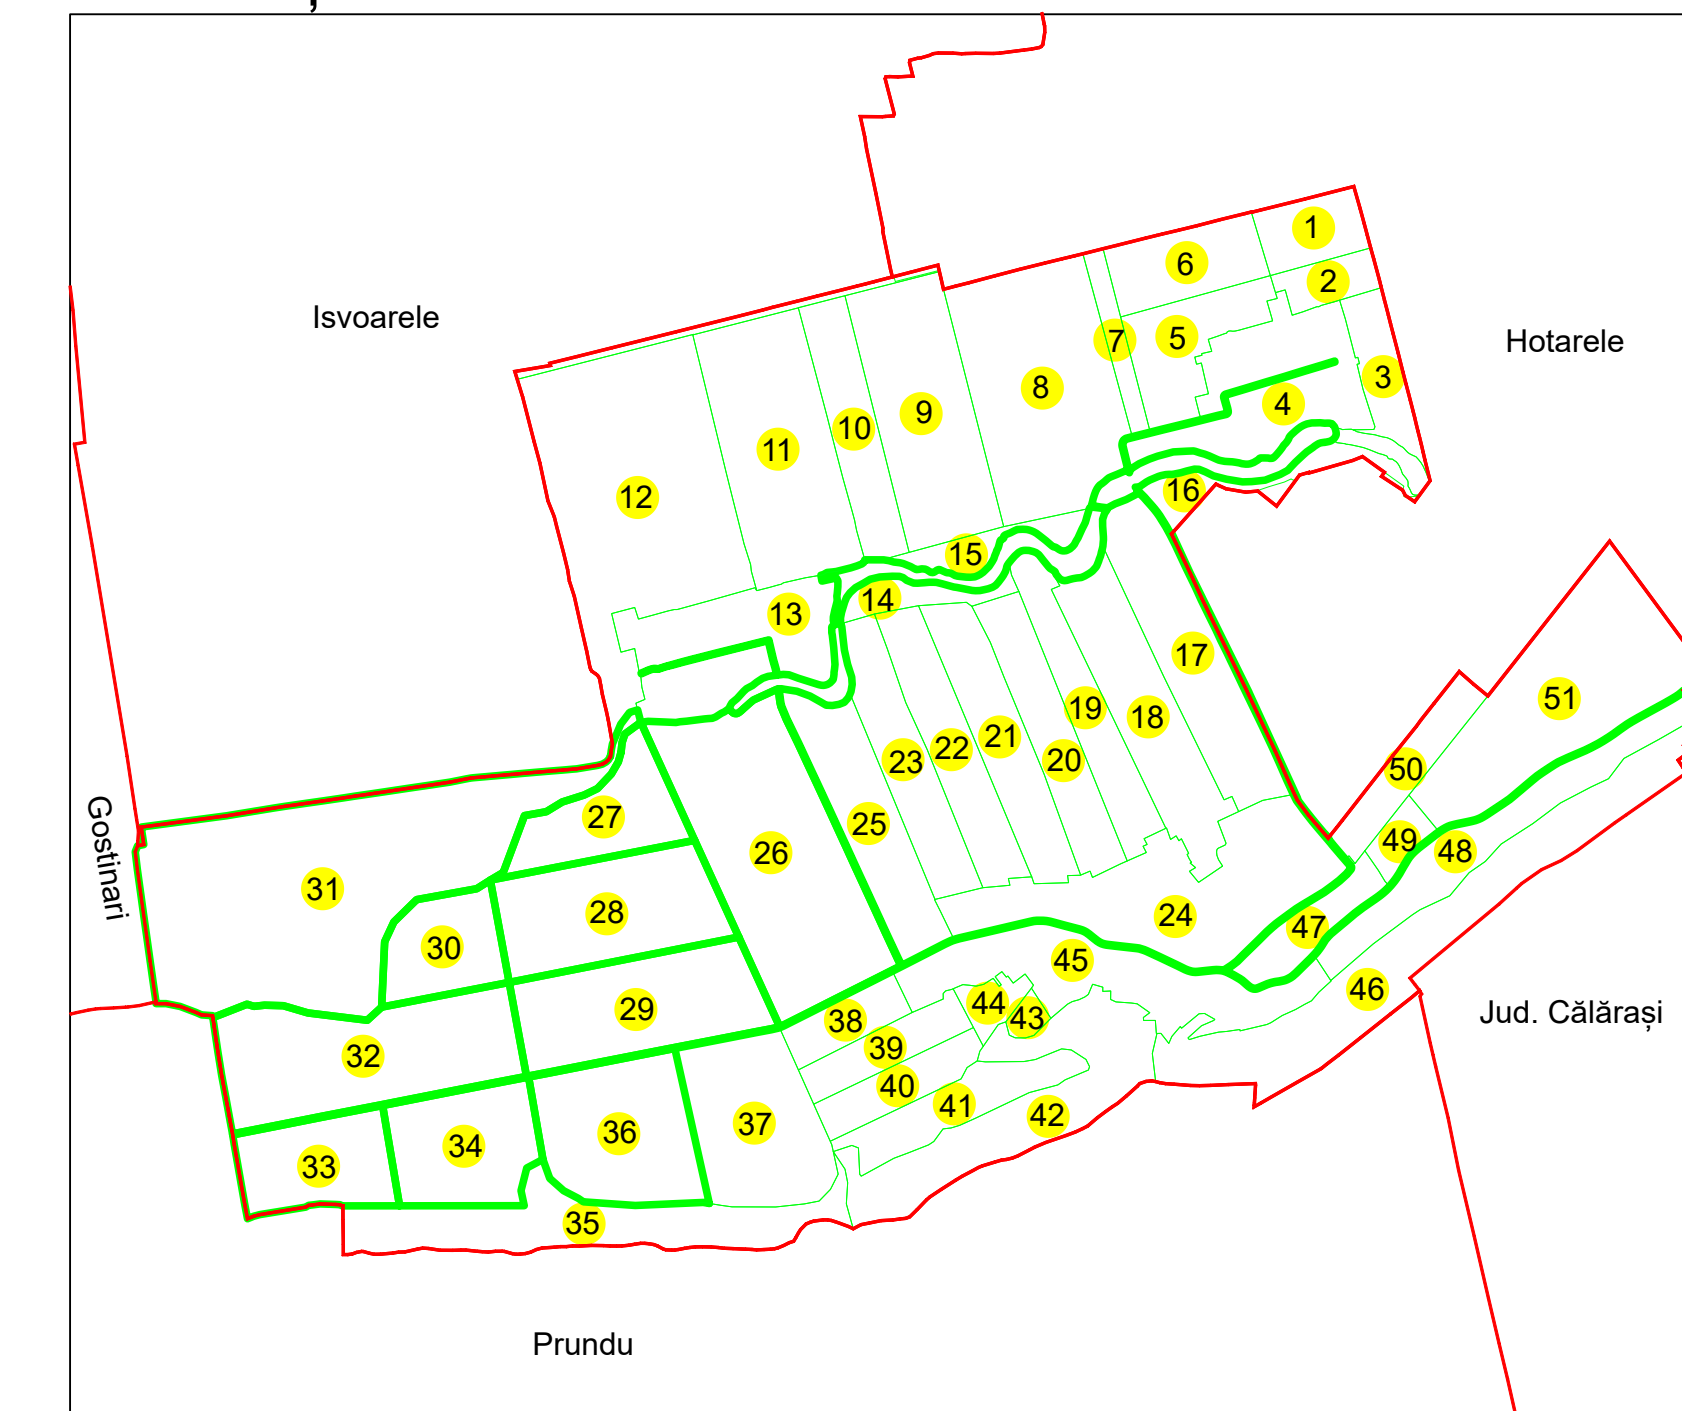

PLAN CADASTRAL
UAT: GREACA, JUDEȚUL GIURGIU

Sectorul Cadastral:
24

Scara 1:1000
PLANȘA 2

LEGENDĂ

- Limită UAT 
- Limită intravilan 
- Limită sector cadastral 
- Limită imobil 
- Limită construcții 
- Număr sector cadastral 
- Număr identificator imobil 1847
- Număr poștal 

SCHIȚA DISPUNERII SECTOARELOR CADASTRALE

SCHIȚA DISPUNERII PLANȘELOR

Sistem de proiecție: STEREO 70

COMUNA GREACA

Scara
1:1000

Data
24.10.2023

Înregistrarea sistematică în sistemul integrat de cadastru și carte funciară a imobilelor situate în sectorul cadastral nr. 24, UAT GREACA, jud. GIURGIU