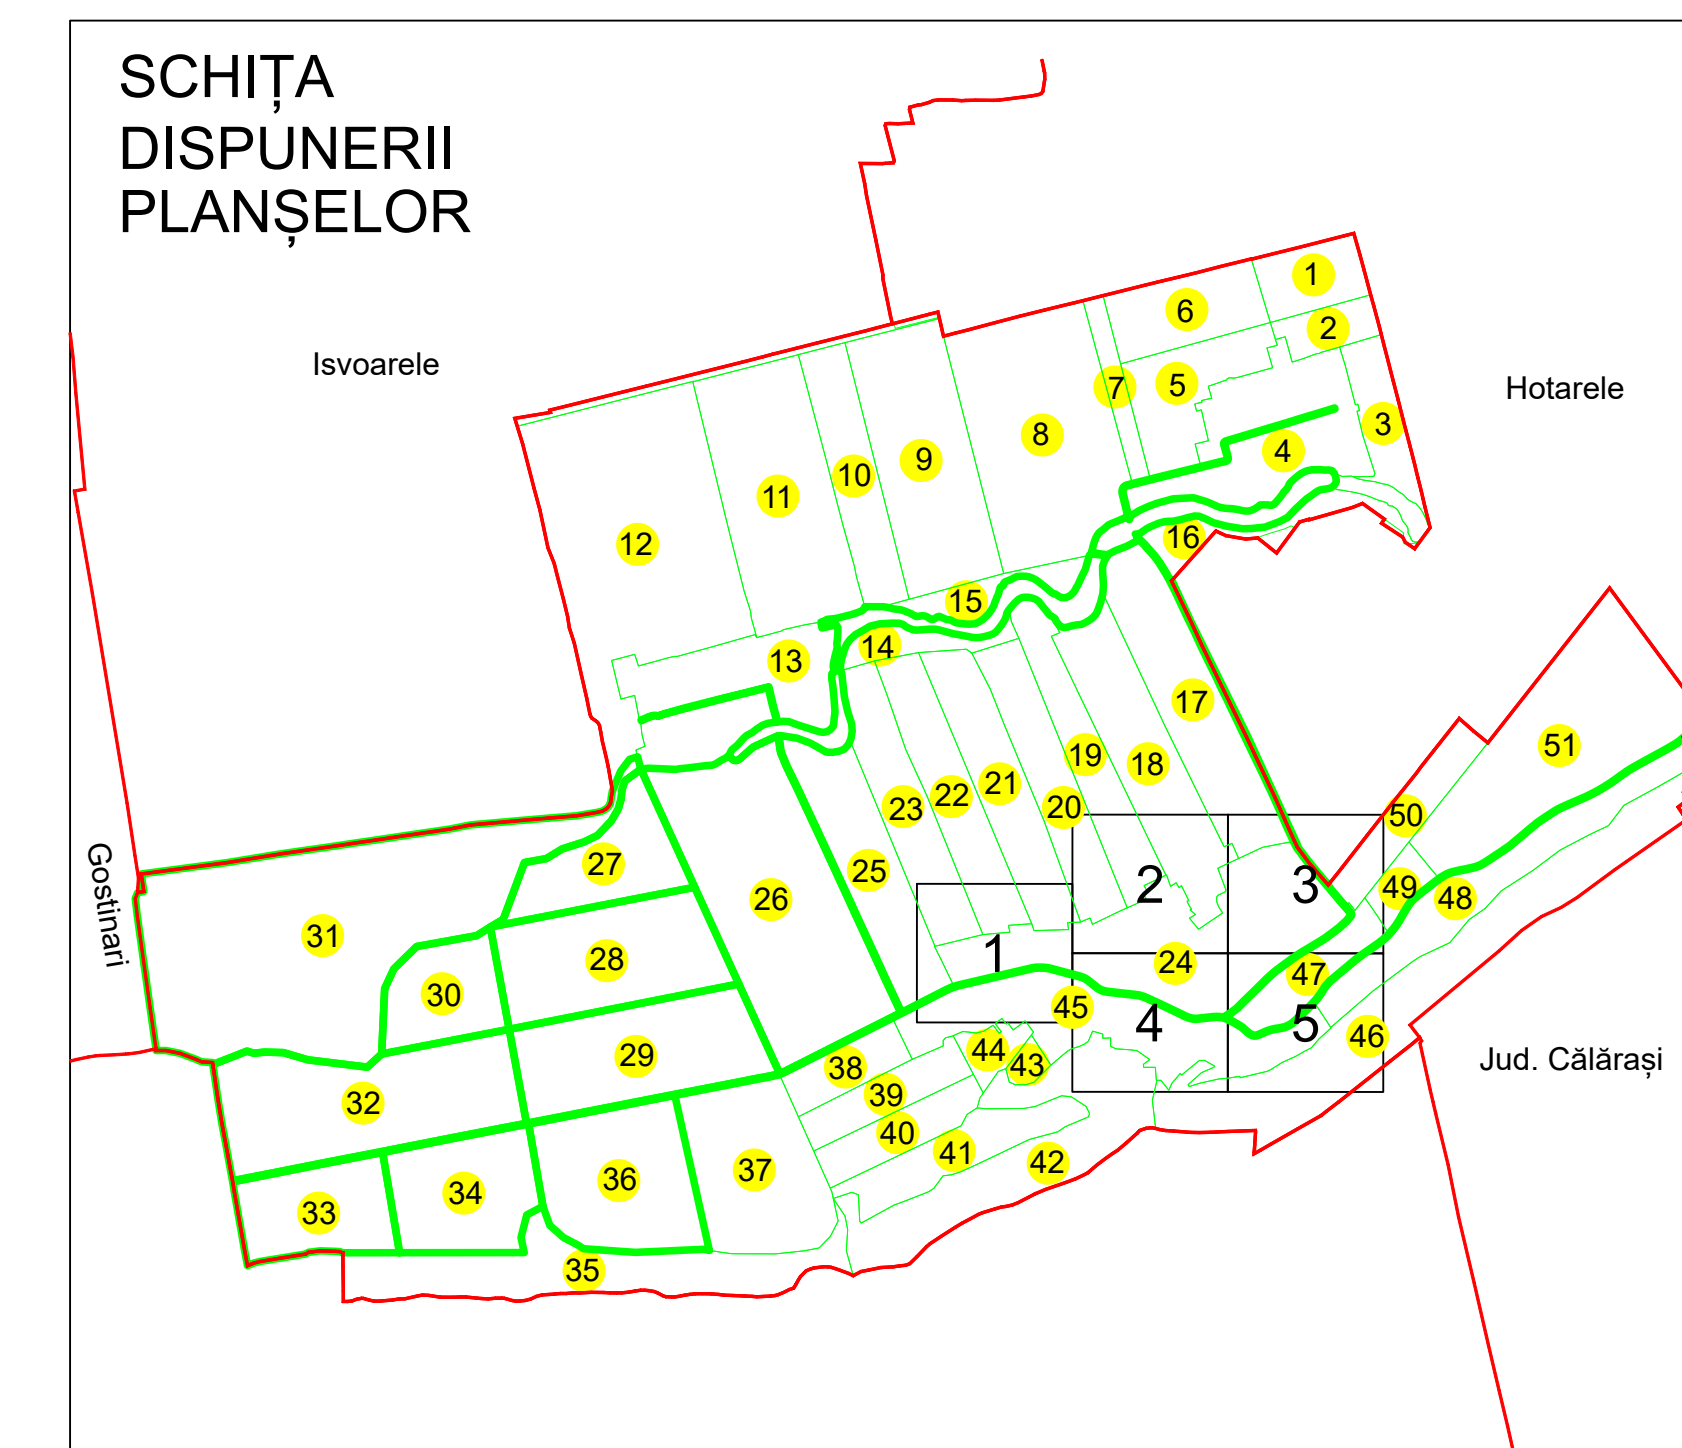

PLAN CADASTRAL
UAT: GREACA, JUDEȚUL GIURGIU

Sectorul Cadastral:
24

Scara **1:1000**
PLANȘA 4

LEGENDĂ

- Limită UAT —
- Limită intravilan —
- Limită sector cadastral —
- Limită imobil
- Limită construcții
- Număr sector cadastral 21
- Număr identificator imobil 1847
- Număr poștal 15

SCHIȚA DISPUNERII SECTOARELOR CADASTRALE

Sistem de proiecție: STEREO 70

COMUNA GREACA

Scara
1:1000

Data
24.10.2023

Înregistrarea sistematică în sistemul integrat de cadastru și carte funciară a imobilelor situate în sectorul cadastral nr. 24, UAT GREACA, jud. GIURGIU