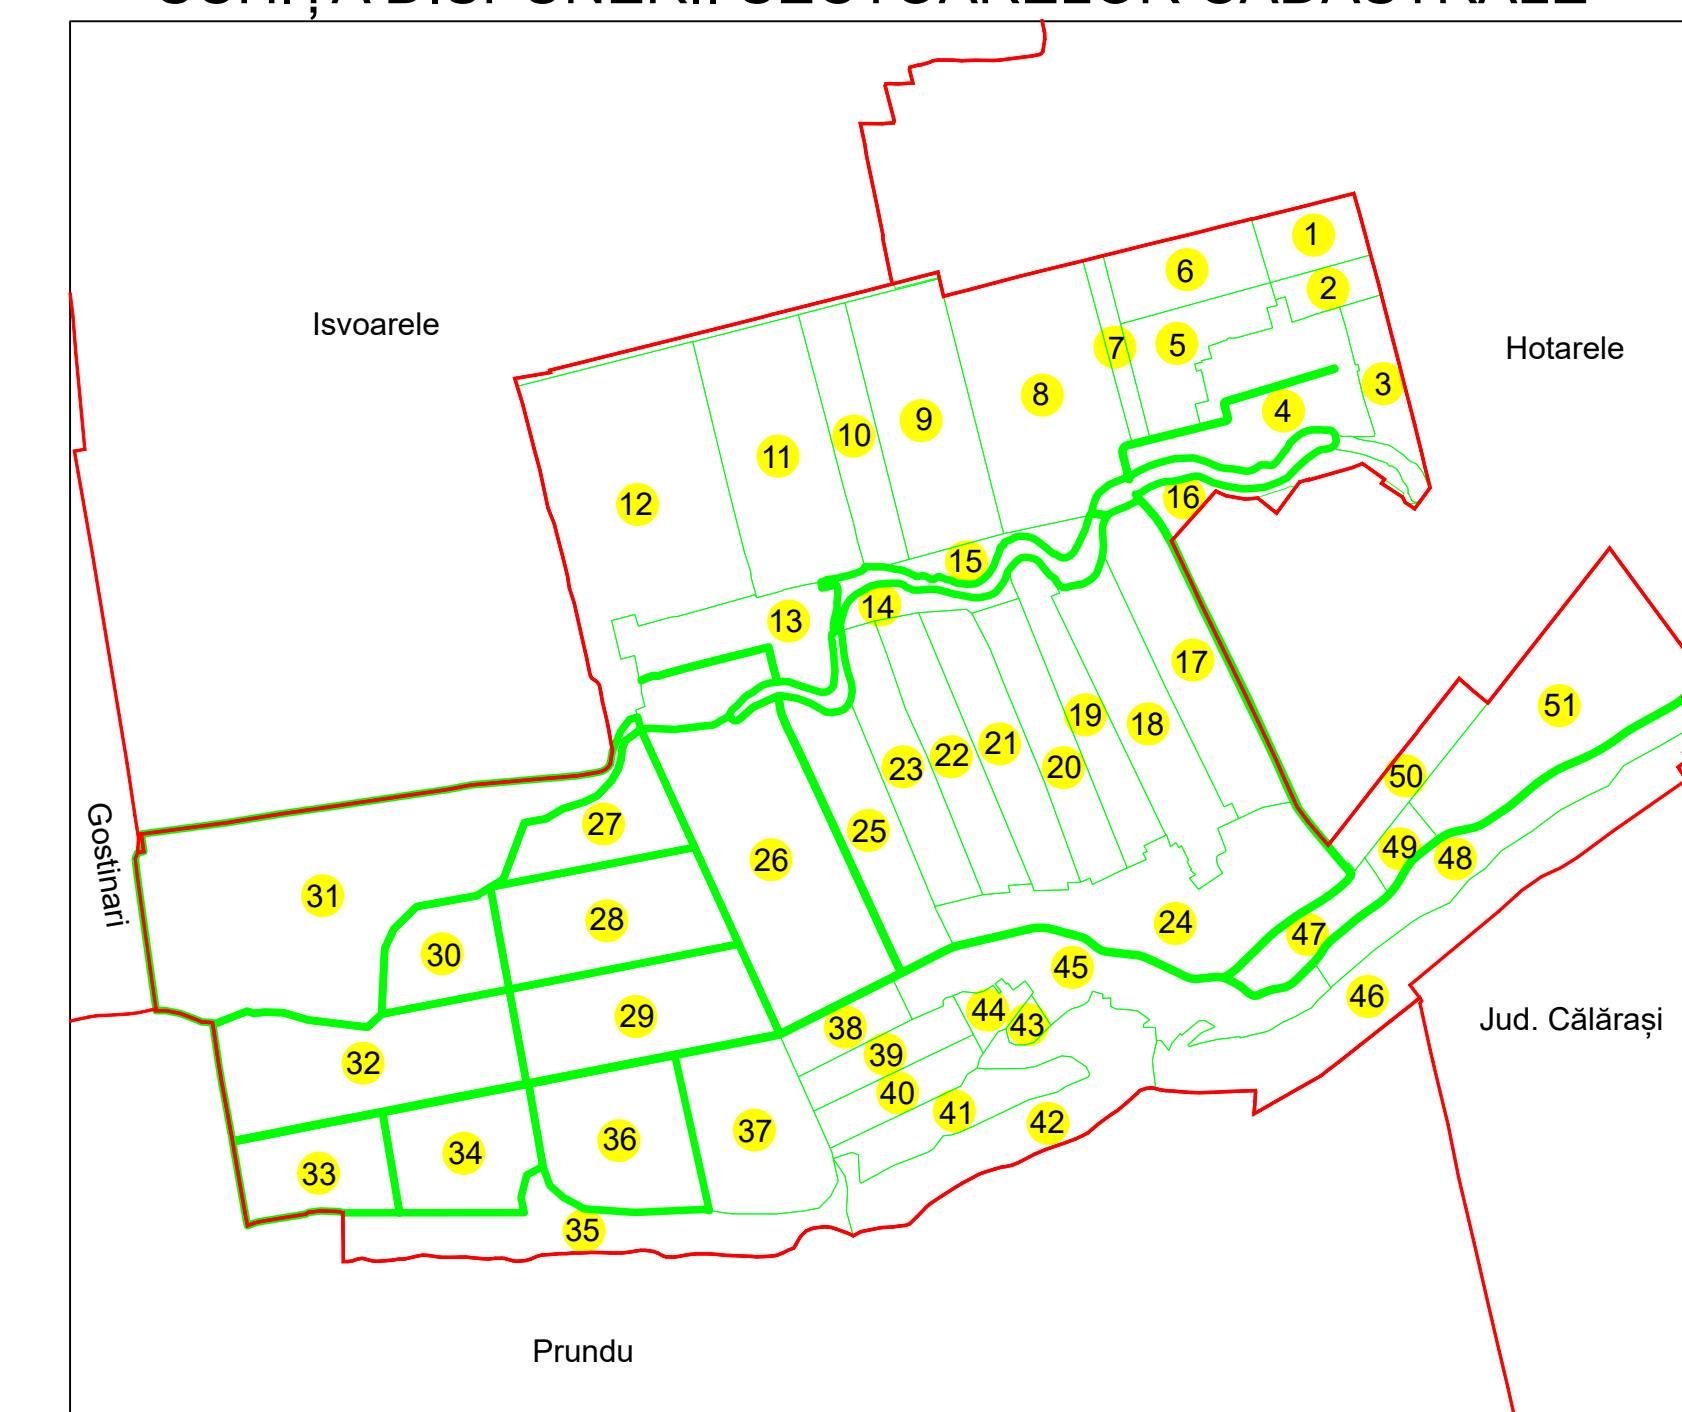

PLAN CADASTRAL
UAT: GREACA, JUDEȚUL GIURGIU

Sectorul Cadastral:
24

Scara **1:1000**
PLANȘA 4

LEGENDĂ

- Limită UAT —
- Limită intravilan —
- Limită sector cadastral —
- Limită imobil
- Limită construcții
- Număr sector cadastral 21
- Număr identificator imobil 1847
- Număr poștal 15

SCHIȚA DISPUNERII SECTOARELOR CADASTRALE

Sistem de proiecție: STEREO 70

COMUNA GREACA

Scara
1:1000

Data
24.10.2023

Înregistrarea sistematică în sistemul integrat de cadastru și carte funciară a imobilelor situate în sectorul cadastral nr. 24, UAT GREACA, jud. GIURGIU