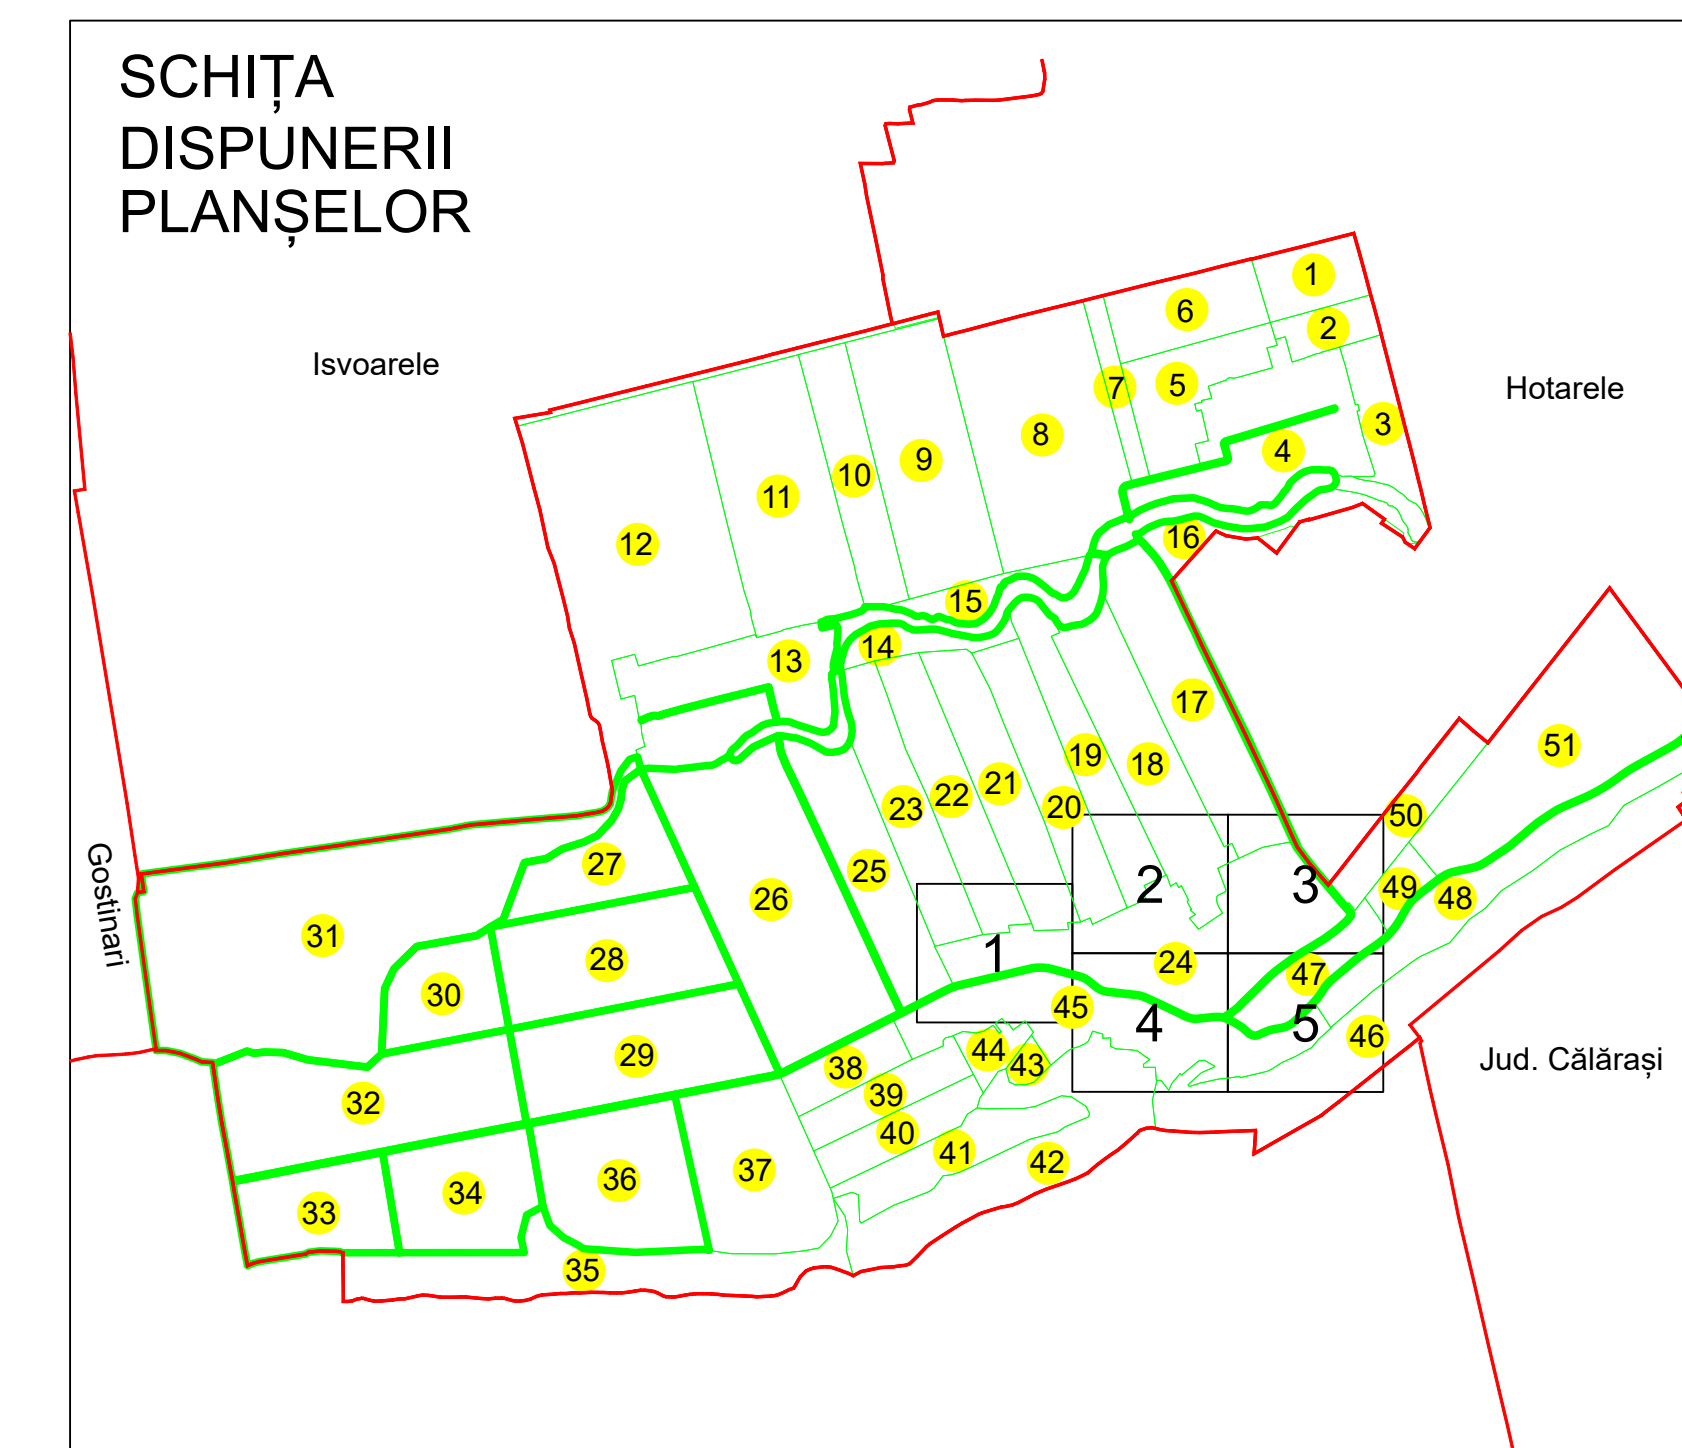

PLAN CADASTRAL
UAT: GREACA, JUDEȚUL GIURGIU

Sectorul Cadastral:
24

Scara **1:1000**
PLANȘA 5

LEGENDĂ

- Limită UAT —
- Limită intravilan —
- Limită sector cadastral —
- Limită imobil
- Limită construcții
- Număr sector cadastral 21
- Număr identificator imobil 1847
- Număr poștal 15

SCHIȚA DISPUNERII SECTOARELOR CADASTRALE

Sistem de proiecție: STEREO 70

COMUNA GREACA

Scara
1:1000

Data
 24.10.2023

Înregistrarea sistematică în sistemul integrat de cadastru și carte funciară a imobilelor situate în sectorul cadastral nr. 24, UAT GREACA, jud. GIURGIU