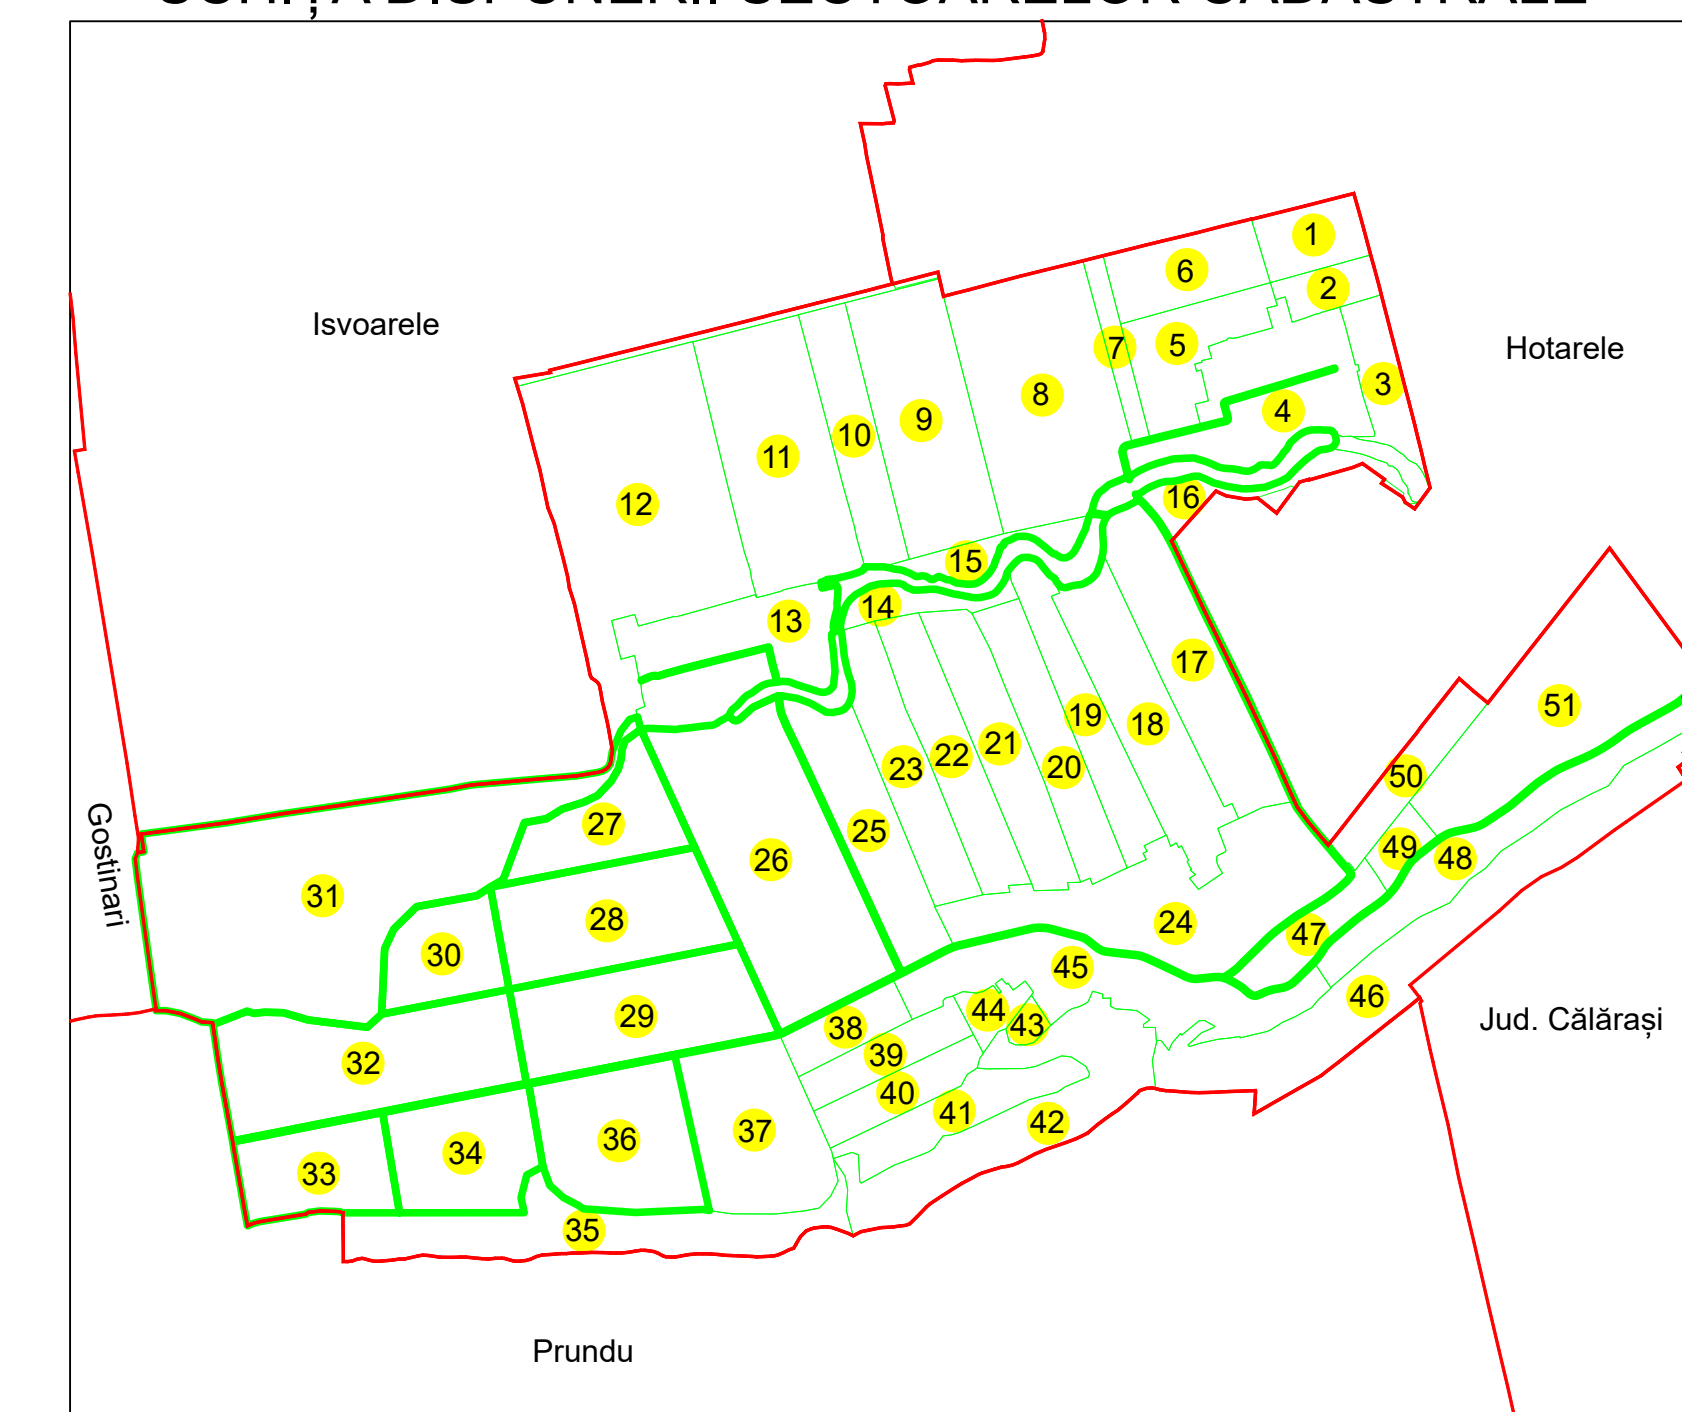

PLAN CADASTRAL
UAT: GREACA, JUDEȚUL GIURGIU

Sectorul Cadastral:
24

Scara **1:1000**
PLANȘA 5

LEGENDĂ

- Limită UAT —
- Limită intravilan —
- Limită sector cadastral —
- Limită imobil
- Limită construcții
- Număr sector cadastral 21
- Număr identificator imobil 1847
- Număr poștal 15

SCHIȚA DISPUNERII SECTOARELOR CADASTRALE

Sistem de proiecție: STEREO 70

COMUNA GREACA

Scara
1:1000

Data
 24.10.2023

Înregistrarea sistematică în sistemul integrat de cadastru și carte funciară a imobilelor situate în sectorul cadastral nr. 24, UAT GREACA, jud. GIURGIU