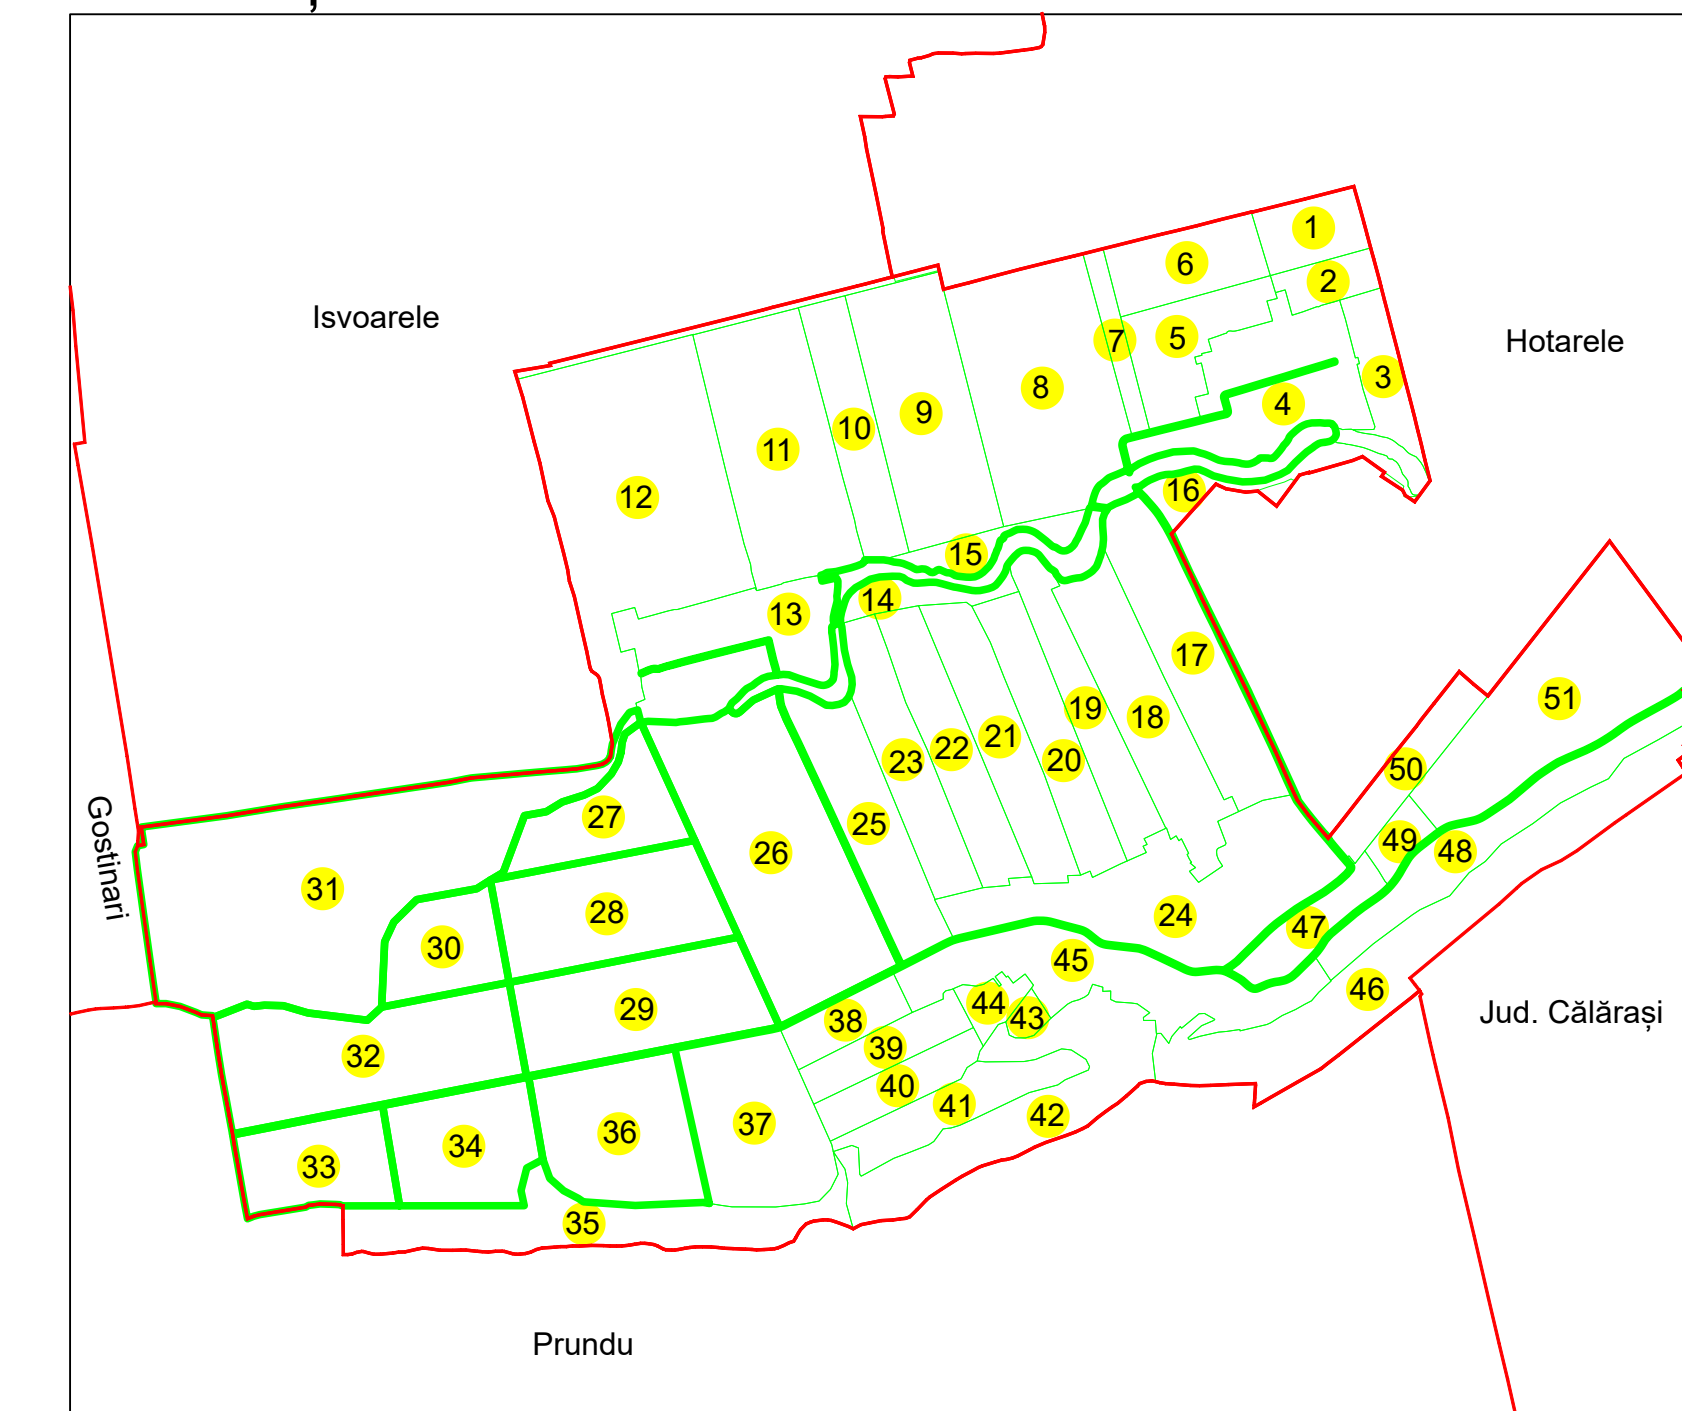

PLAN CADASTRAL
 UAT: GREACA, JUDEȚUL GIURGIU

Sectorul Cadastral:
 24

Scara **1:1000**
 PLANȘA **1**

LEGENDĂ

- Limită UAT —
- Limită intravilan —
- Limită sector cadastral —
- Limită imobil
- Limită construcții
- Număr sector cadastral 21
- Număr identificator imobil 1847
- Număr poștal 15

SCHIȚA DISPUNERII SECTOARELOR CADASTRALE

SCHIȚA DISPUNERII PLANȘELOR

Sistem de proiecție: STEREO 70

COMUNA GREACA

Scara
1:1000

Data
 24.10.2023

Înregistrarea sistematică în sistemul integrat de cadastru și carte funciară a imobilelor situate în sectorul cadastral nr. 24, UAT GREACA, jud. GIURGIU