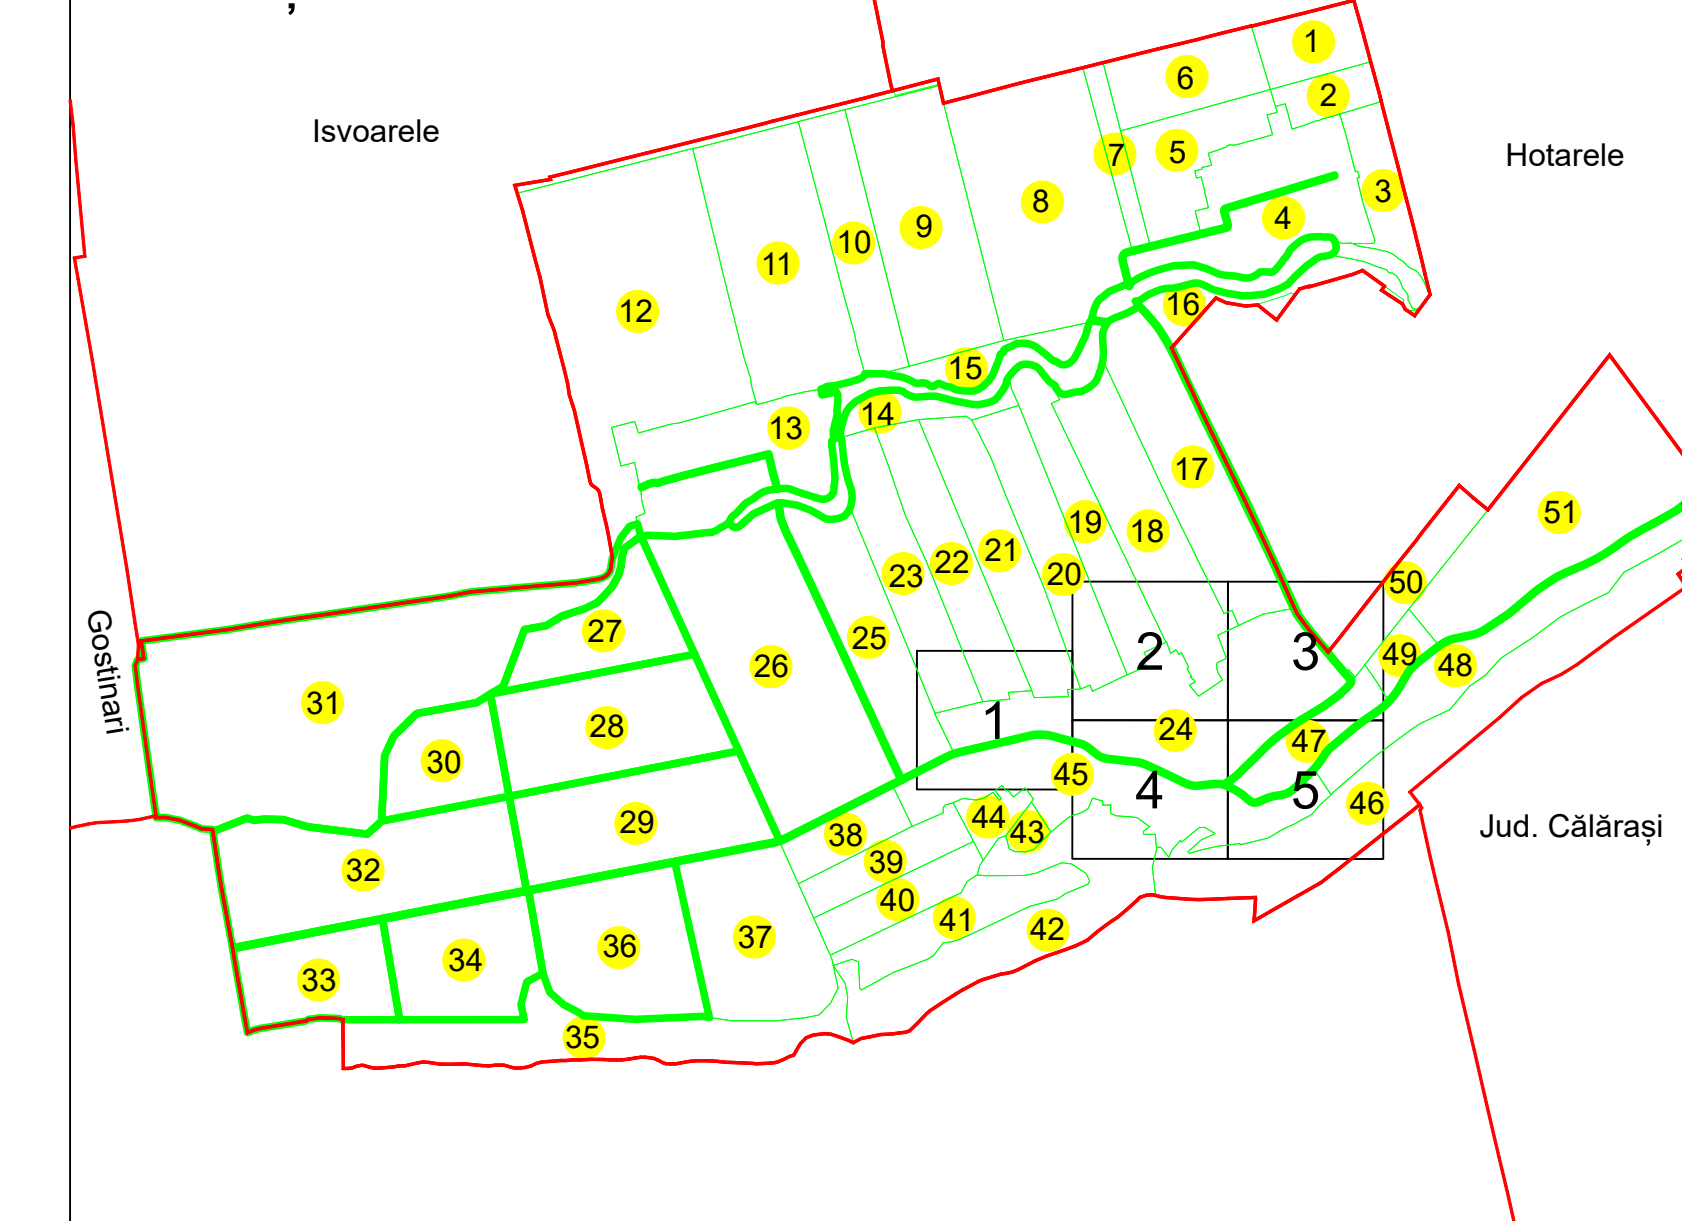

PLAN CADASTRAL
 UAT: GREACA, JUDEȚUL GIURGIU

Sectorul Cadastral:
 24

Scara **1:1000**
 PLANȘA **1**

LEGENDĂ

- Limită UAT —
- Limită intravilan —
- Limită sector cadastral —
- Limită imobil
- Limită construcții
- Număr sector cadastral 21
- Număr identificator imobil 1847
- Număr poștal 15

SCHIȚA DISPUNERII SECTOARELOR CADASTRALE

SCHIȚA DISPUNERII PLANȘELOR

Sistem de proiecție: STEREO 70

COMUNA GREACA

Scara
1:1000

Data
 24.10.2023

Înregistrarea sistematică în sistemul integrat de cadastru și carte funciară a imobilelor situate în sectorul cadastral nr. 24, UAT GREACA, jud. GIURGIU