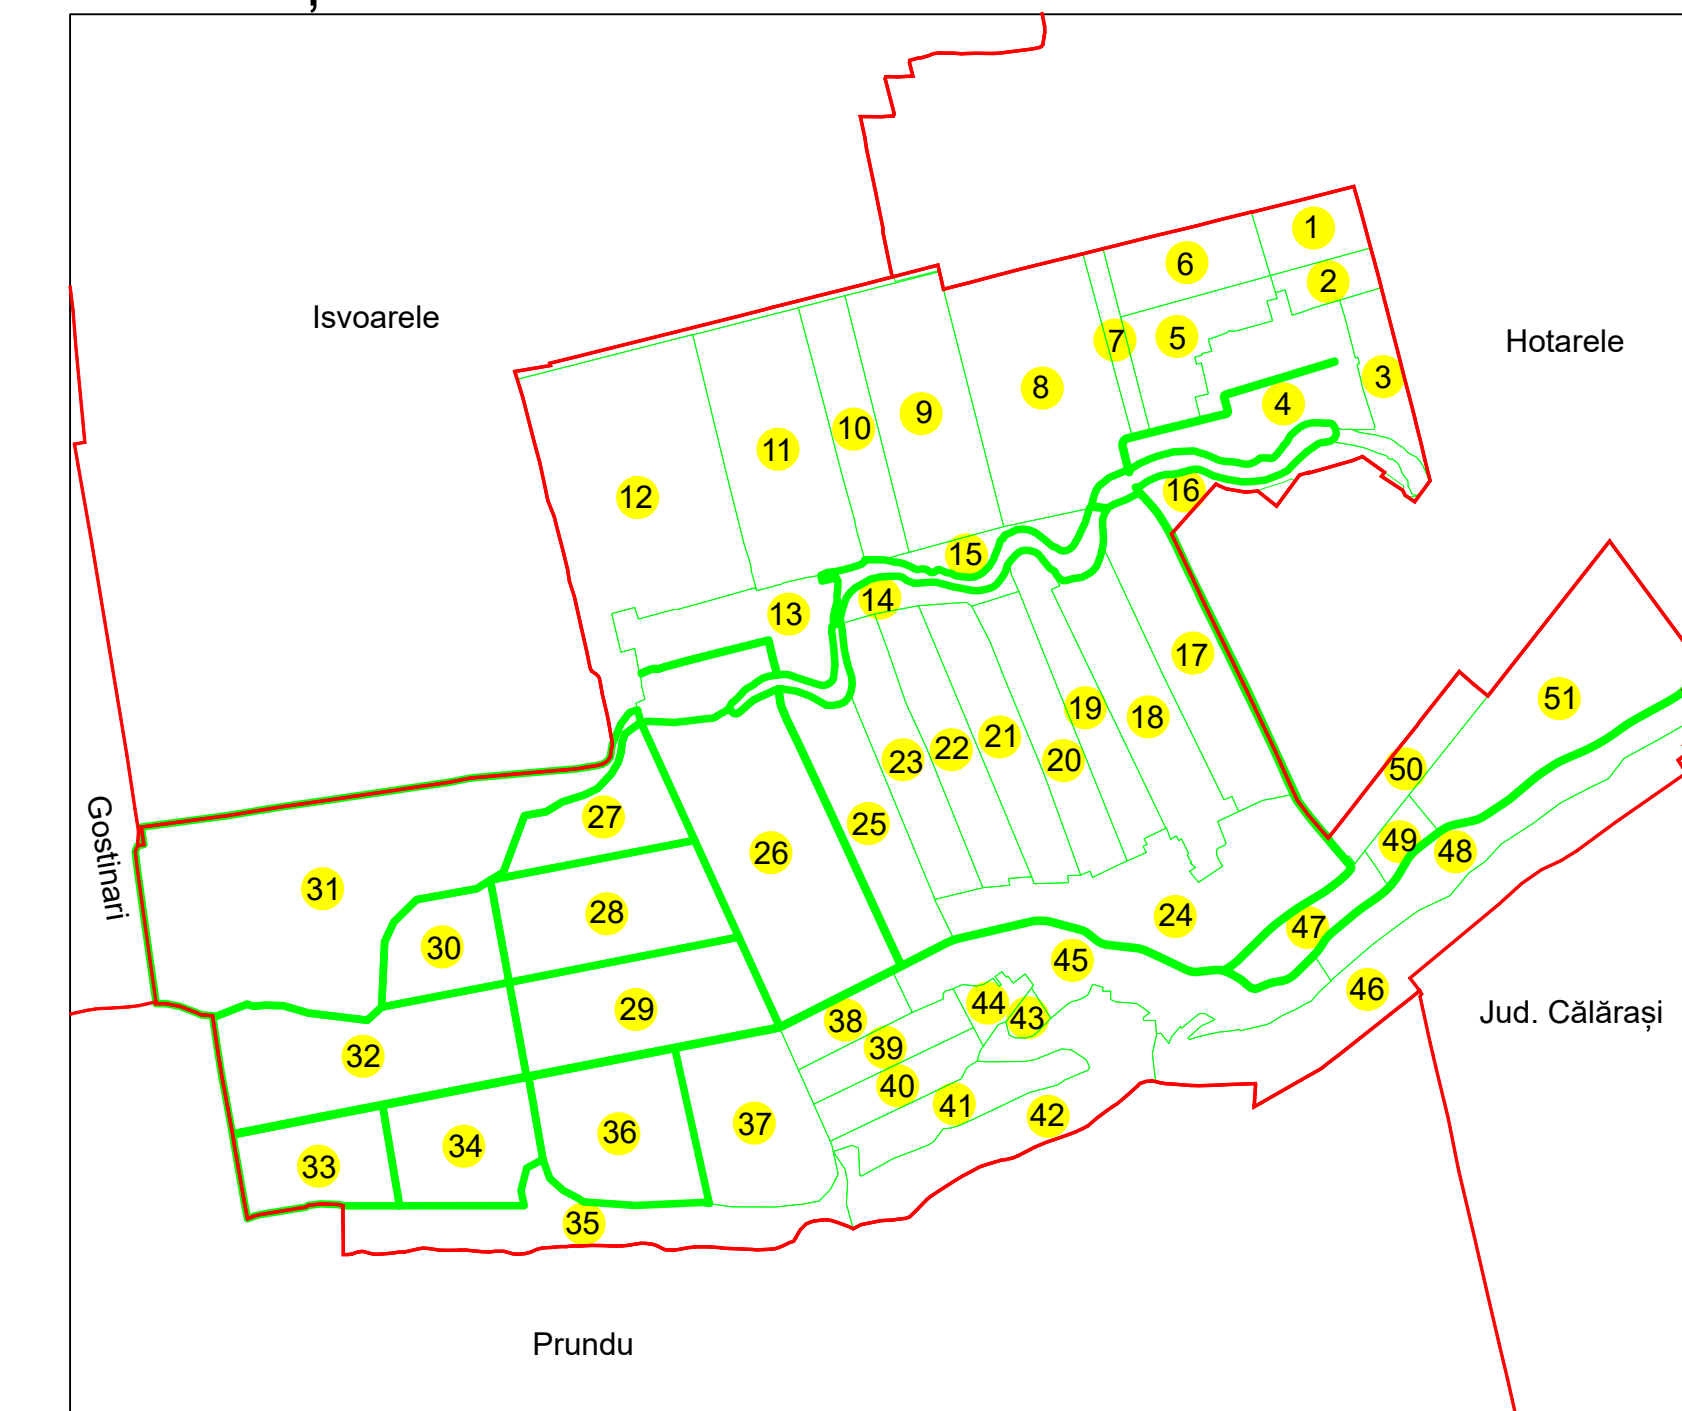

PLAN CADASTRAL
UAT: GREACA, JUDEȚUL GIURGIU

Sectorul Cadastral:
24

Scara 1:1000
PLANȘA 2

LEGENDĂ

- Limită UAT —
- Limită intravilan —
- Limită sector cadastral —
- Limită imobil
- Limită construcții
- Număr sector cadastral 21
- Număr identificator imobil 1847
- Număr poștal 15

SCHIȚA DISPUNERII SECTOARELOR CADASTRALE

SCHIȚA
DISPUNERII
PLANȘELOR

Sistem de proiecție: STEREO 70

COMUNA GREACA

Scara
1:1000

Data
24.10.2023

Înregistrarea sistematică în sistemul integrat
de cadastru și carte funciară a imobilelor
situate în sectorul cadastral nr. 24,
UAT GREACA, jud. GIURGIU