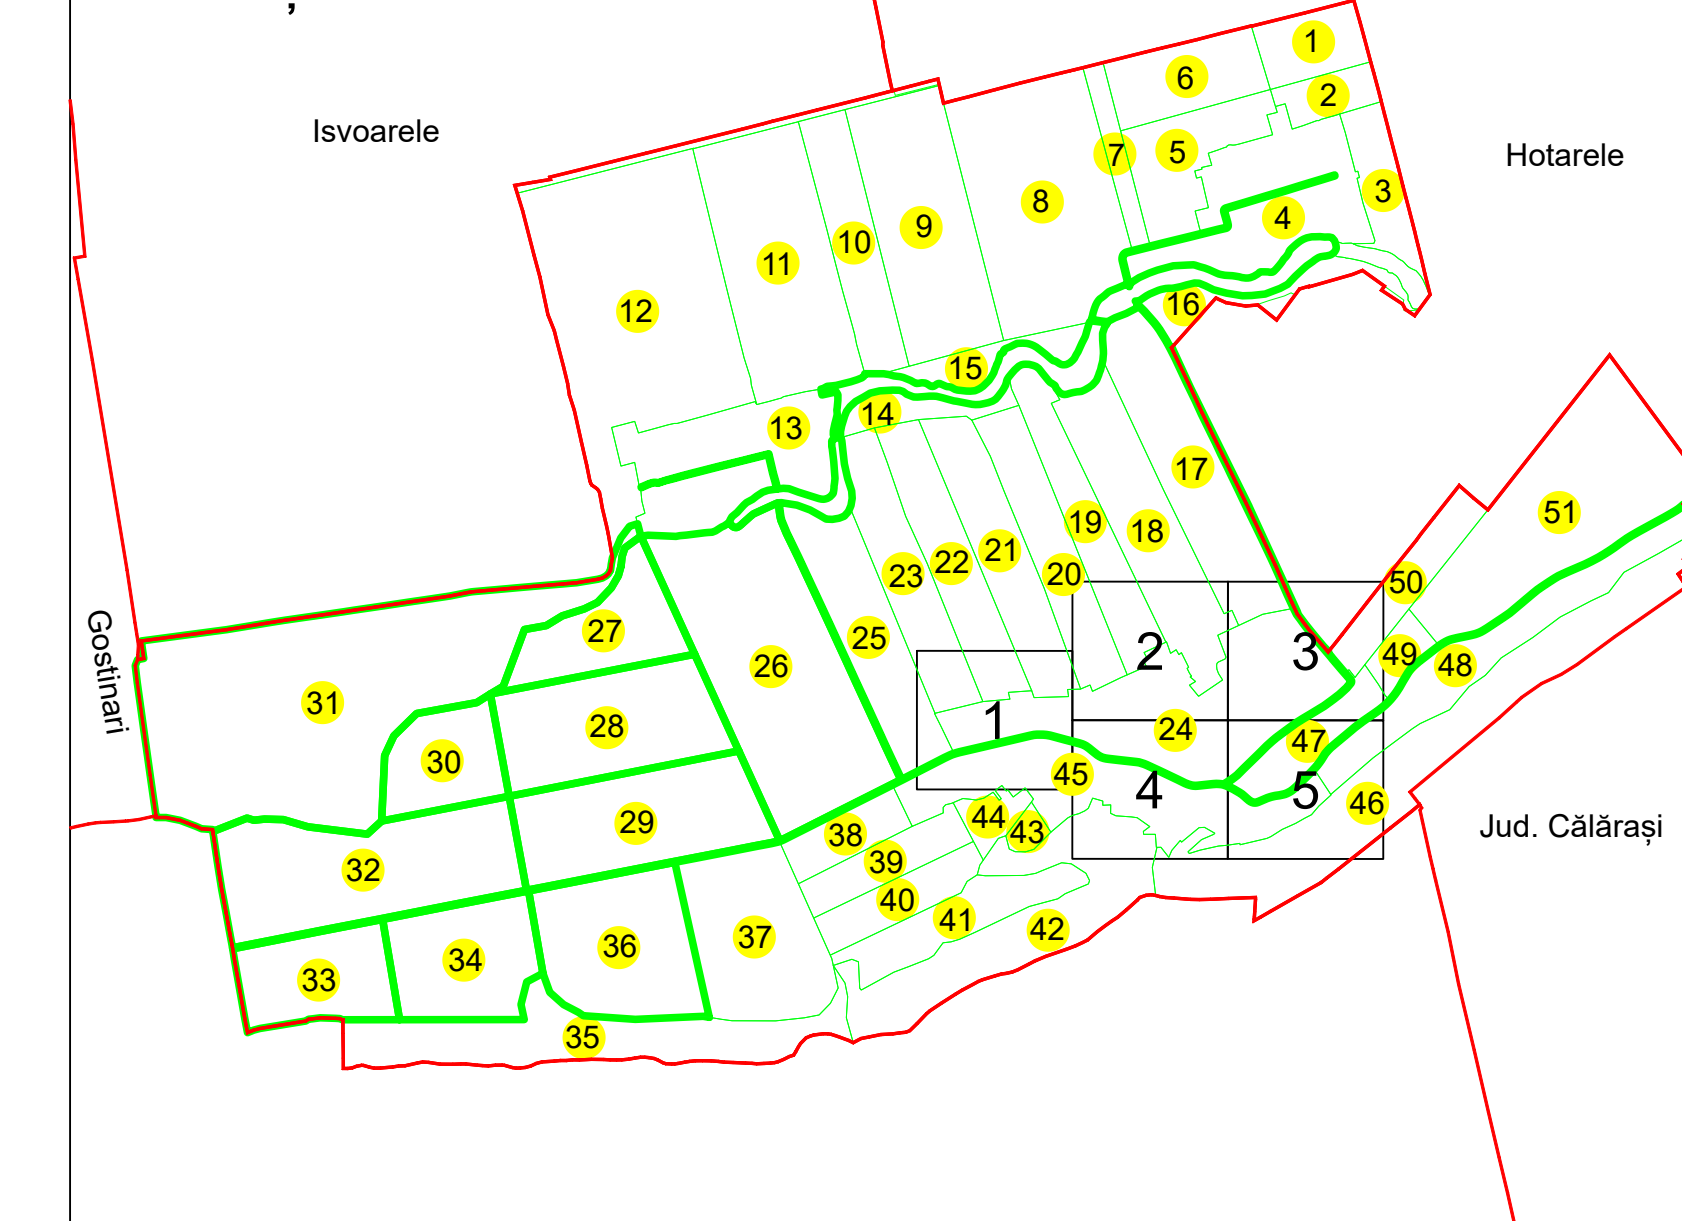

PLAN CADASTRAL
UAT: GREACA, JUDEȚUL GIURGIU

Sectorul Cadastral:
24

Scara 1:1000
PLANȘA 2

LEGENDĂ

- Limită UAT —
- Limită intravilan —
- Limită sector cadastral —
- Limită imobil
- Limită construcții
- Număr sector cadastral 21
- Număr identificator imobil 1847
- Număr poștal 15

SCHIȚA DISPUNERII SECTOARELOR CADASTRALE

SCHIȚA
DISPUNERII
PLANȘELOR

Sistem de proiecție: STEREO 70

COMUNA GREACA

Scara
1:1000

Data
24.10.2023

Înregistrarea sistematică în sistemul integrat
de cadastru și carte funciară a imobilelor
situate în sectorul cadastral nr. 24,
UAT GREACA, jud. GIURGIU