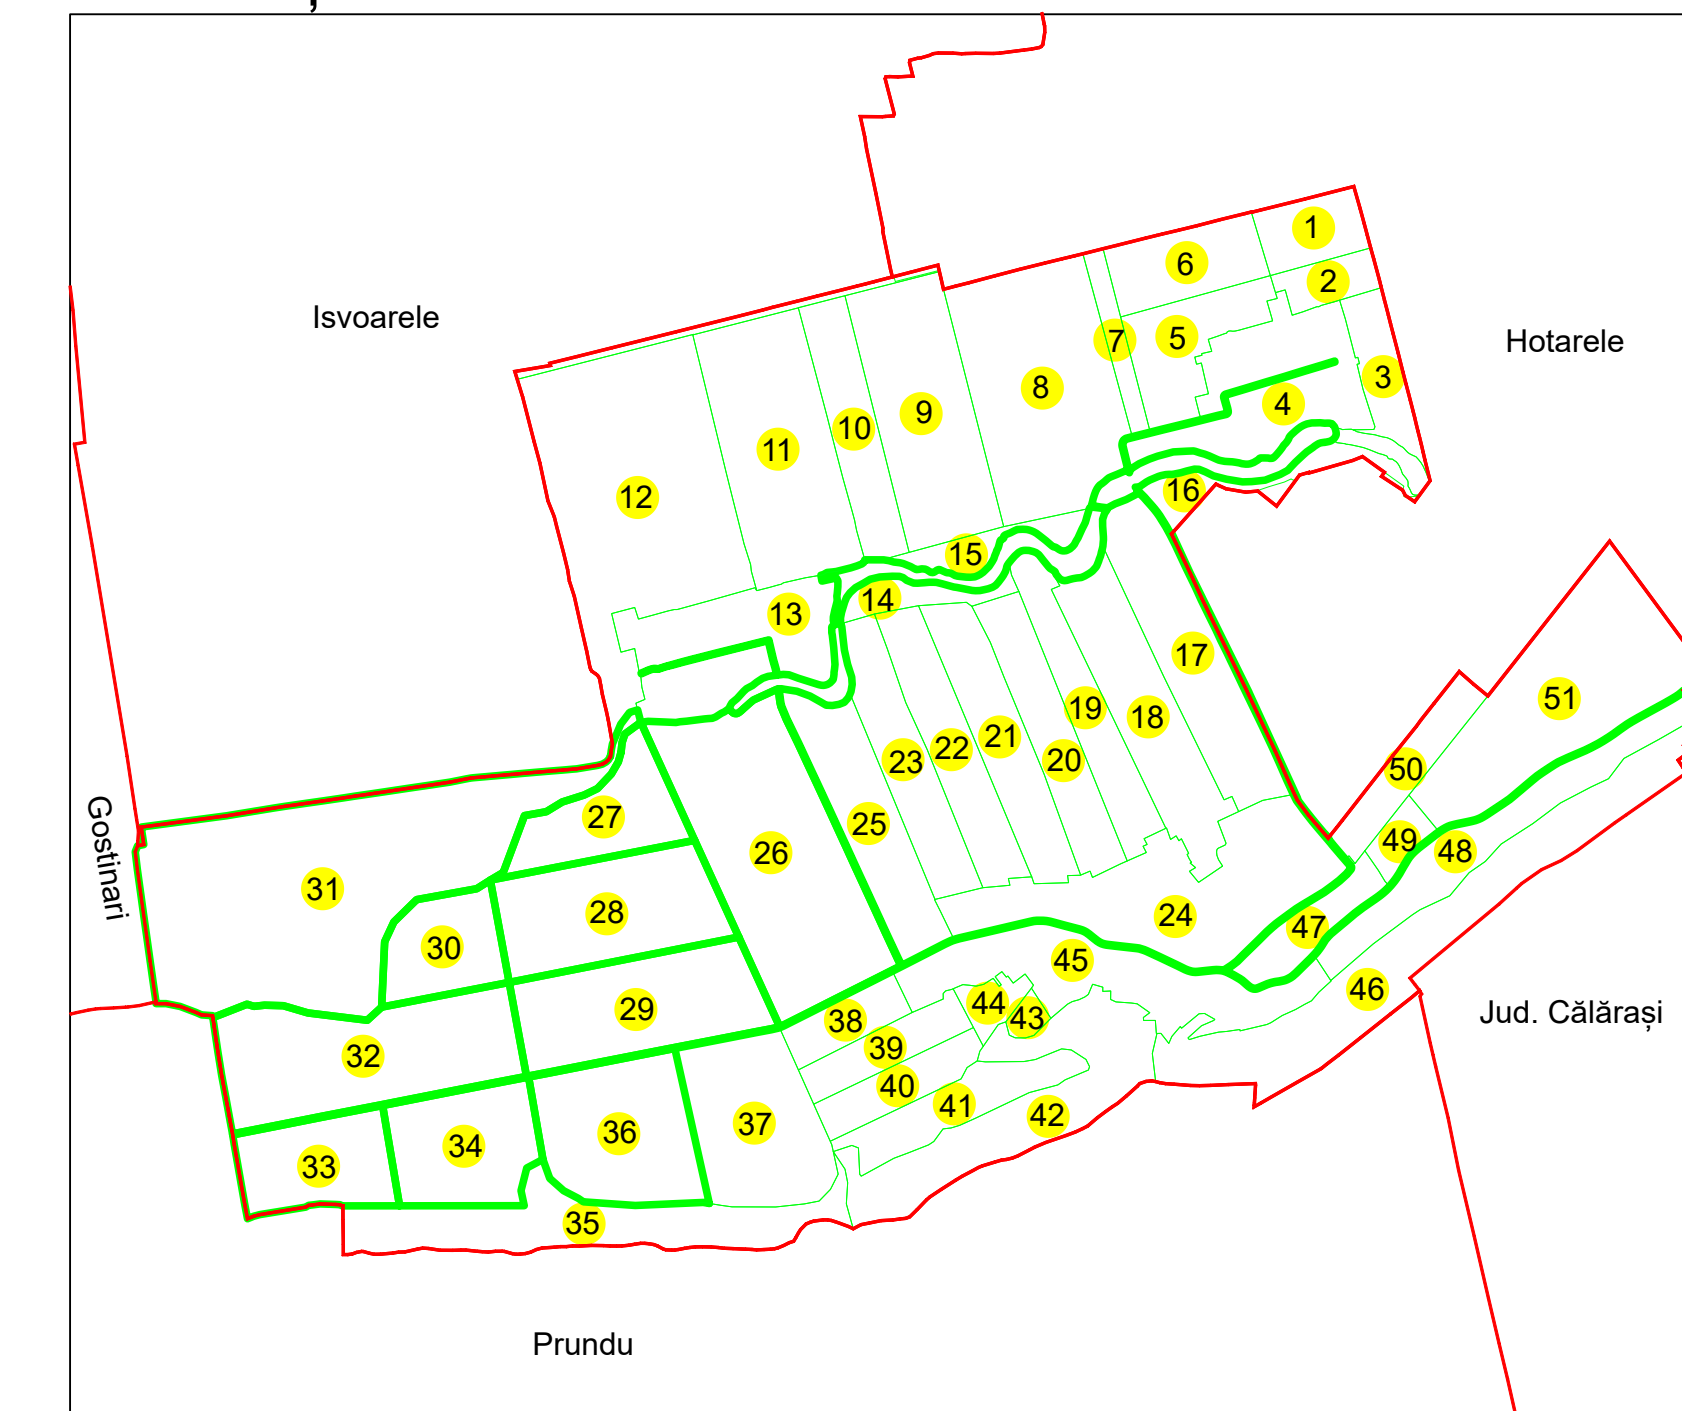

PLAN CADASTRAL
UAT: GREACA, JUDEȚUL GIURGIU

Sectorul Cadastral:
24

Scara 1:1000
PLANȘA 3

LEGENDĂ

- Limită UAT —
- Limită intravilan —
- Limită sector cadastral —
- Limită imobil
- Limită construcții
- Număr sector cadastral 21
- Număr identificator imobil 1847
- Număr poștal 15

SCHIȚA DISPUNERII SECTOARELOR CADASTRALE

SCHIȚA
DISPUNERII
PLANȘELOR

Sistem de proiecție: STEREO 70

COMUNA GREACA

Scara
1:1000

Data
24.10.2023

Înregistrarea sistematică în sistemul integrat
de cadastru și carte funciară a imobilelor
situate în sectorul cadastral nr. 24,
UAT GREACA, jud. GIURGIU