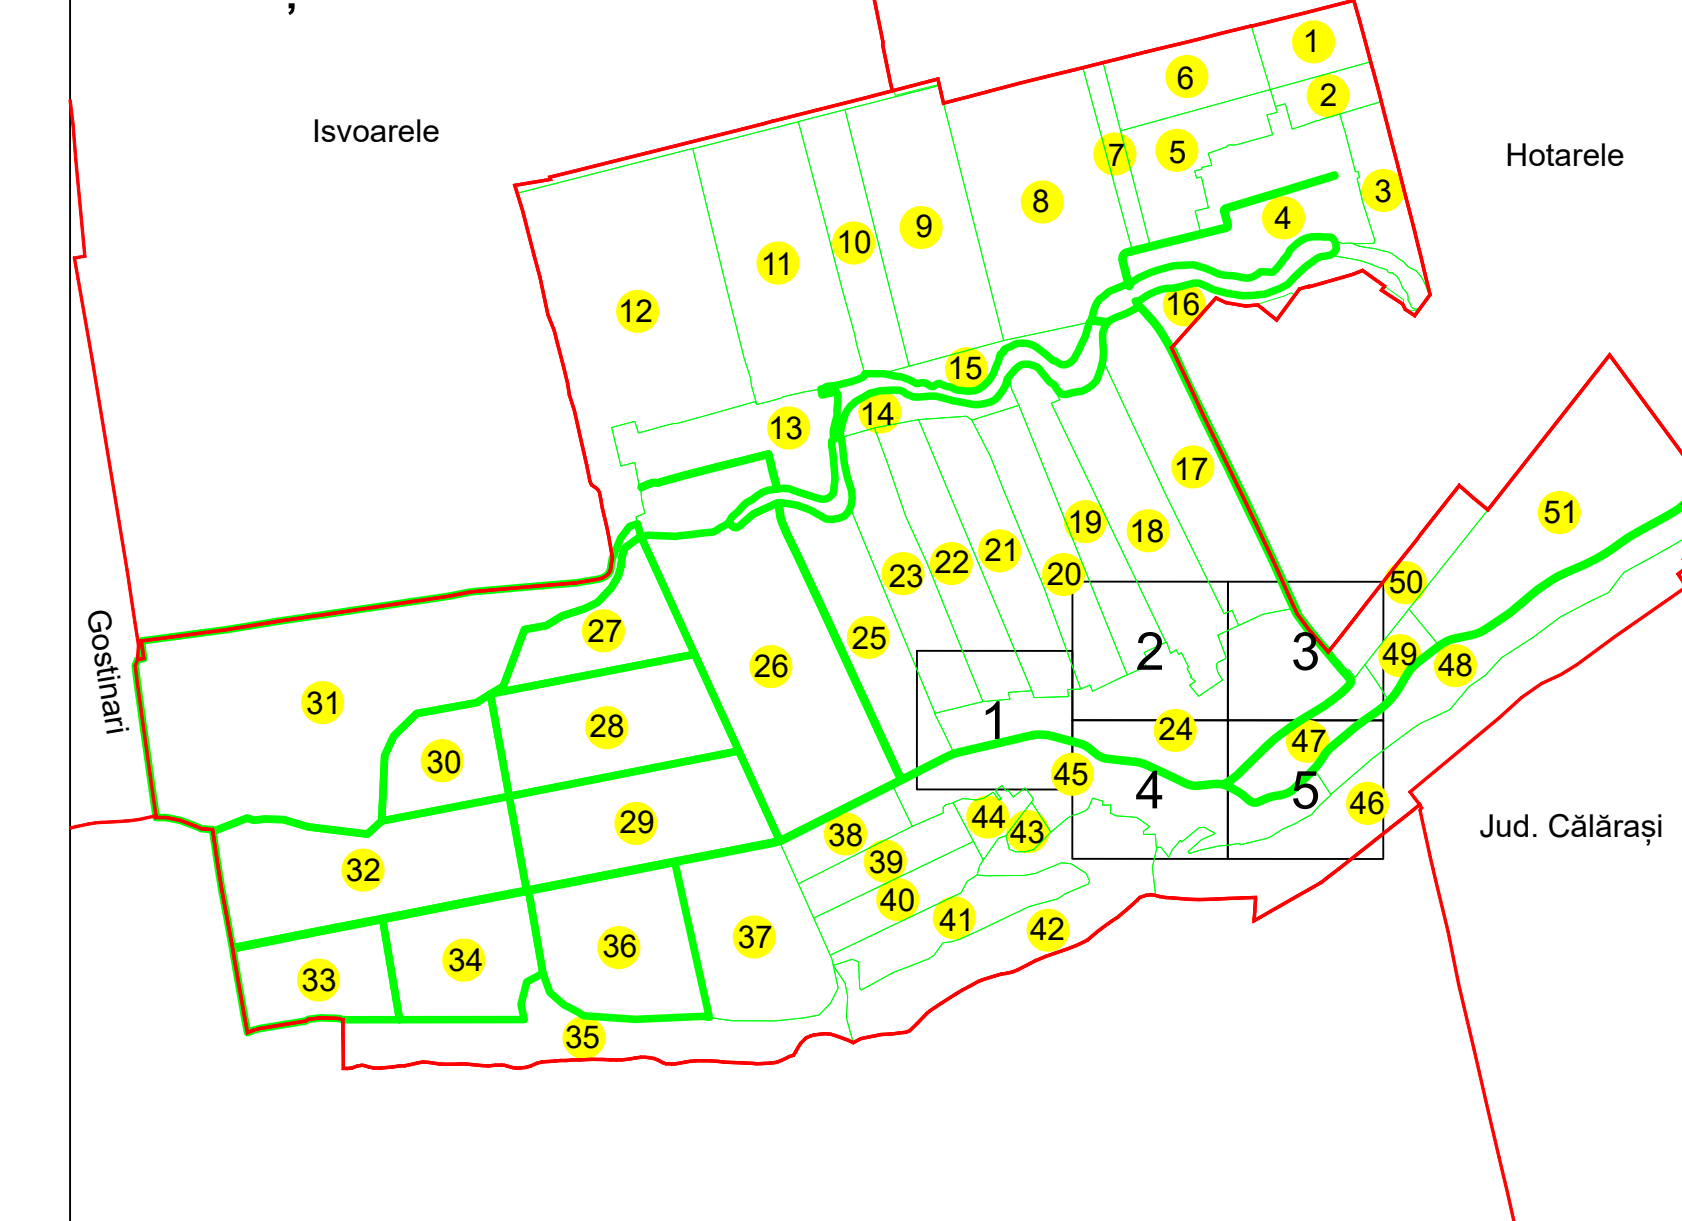

PLAN CADASTRAL
UAT: GREACA, JUDEȚUL GIURGIU

Sectorul Cadastral:
24

Scara 1:1000
PLANȘA 3

LEGENDĂ

- Limită UAT —
- Limită intravilan —
- Limită sector cadastral —
- Limită imobil
- Limită construcții
- Număr sector cadastral 21
- Număr identificator imobil 1847
- Număr poștal 15

SCHIȚA DISPUNERII SECTOARELOR CADASTRALE

SCHIȚA
DISPUNERII
PLANȘELOR

Sistem de proiecție: STEREO 70

COMUNA GREACA

Scara
1:1000

Data
24.10.2023

Înregistrarea sistematică în sistemul integrat
de cadastru și carte funciară a imobilelor
situate în sectorul cadastral nr. 24,
UAT GREACA, jud. GIURGIU