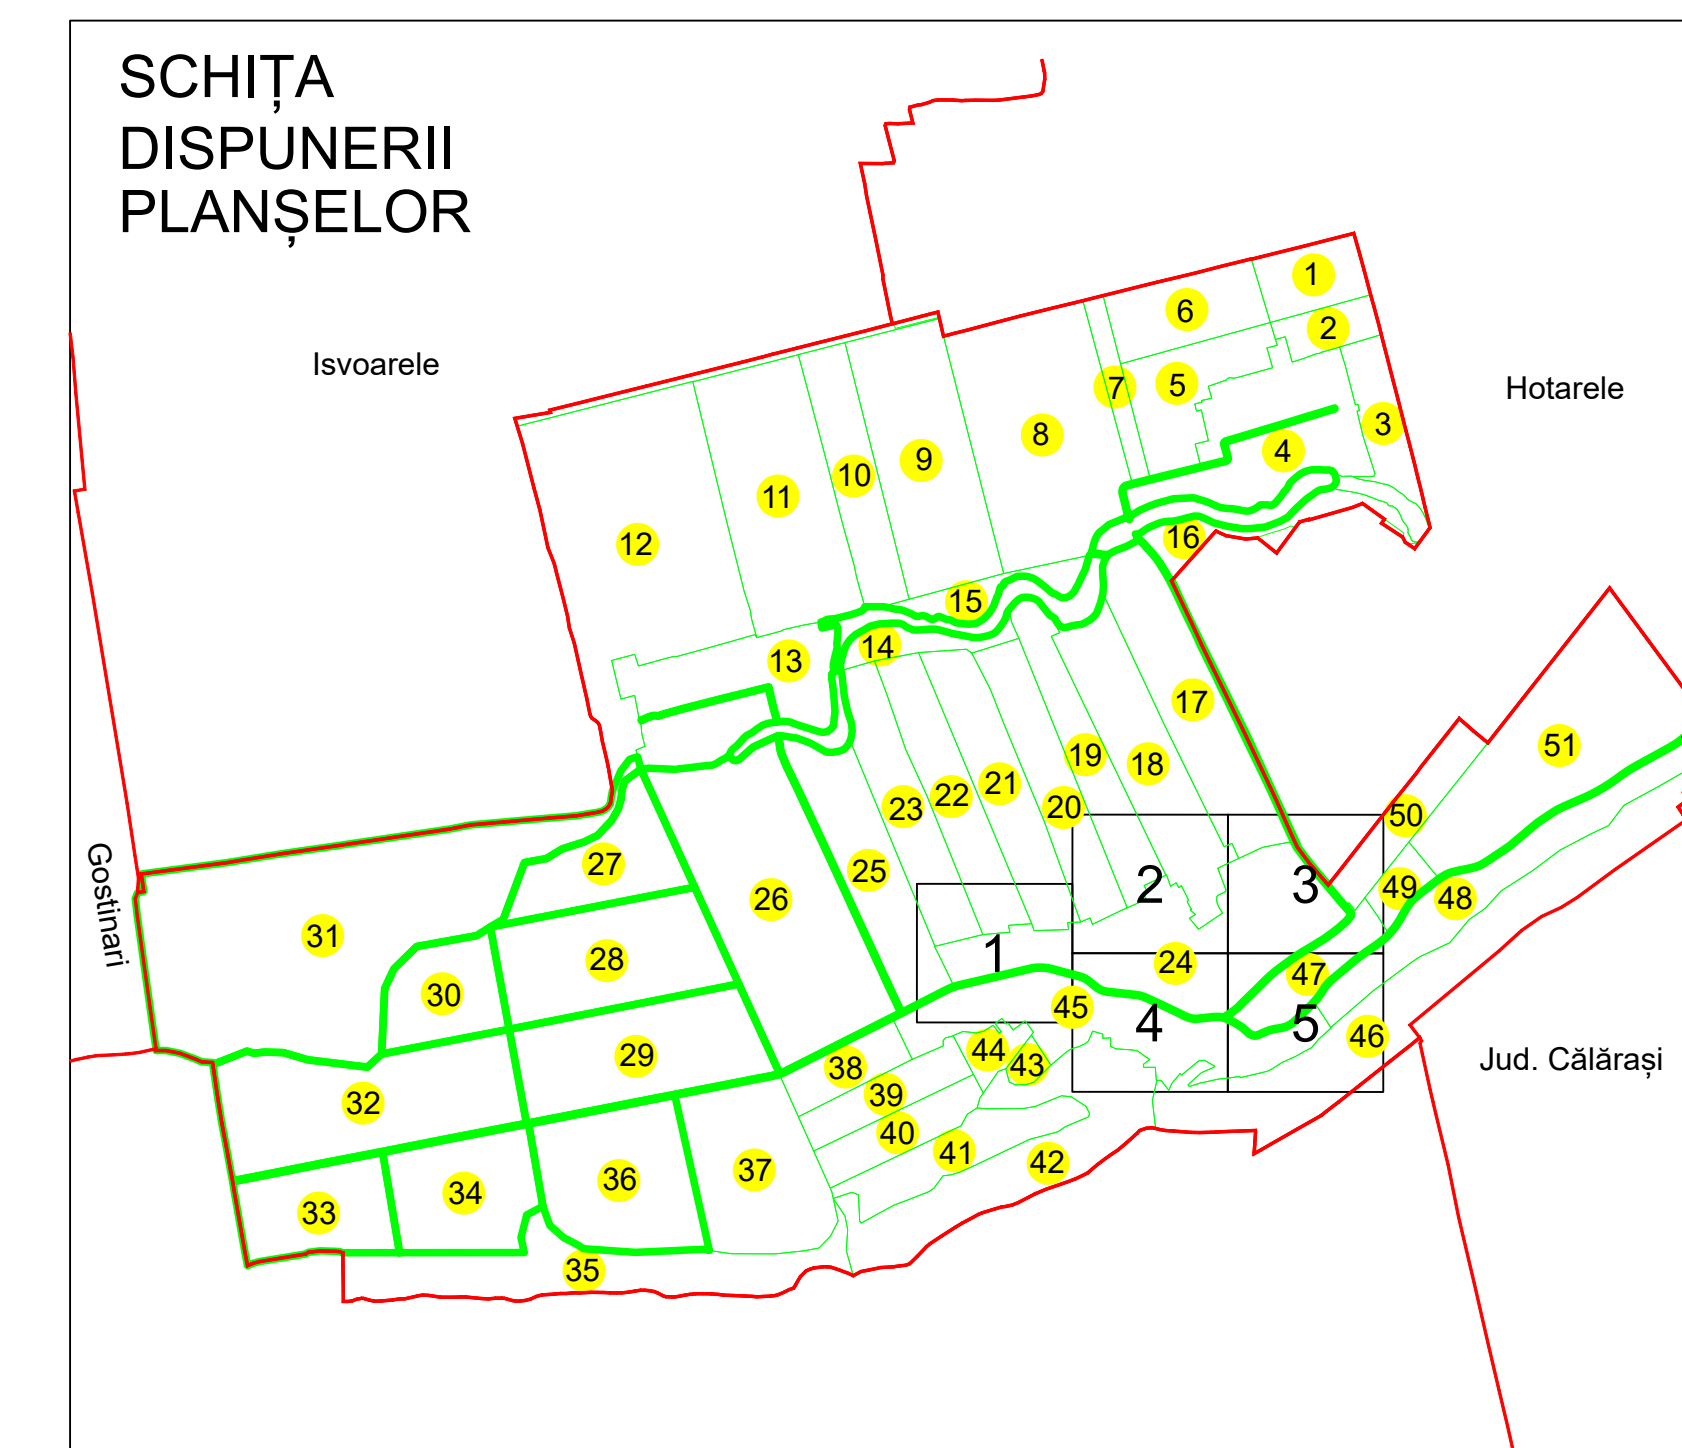

**PLAN CADASTRAL**  
**UAT: GREACA, JUDEȚUL GIURGIU**

Sectorul Cadastral:  
**24**

Scara **1:1000**  
**PLANȘA 4**

**LEGENDĂ**

- Limită UAT
- Limită intravilan
- Limită sector cadastral
- Limită imobil
- Limită construcții
- Număr sector cadastral 21
- Număr identificator imobil 1847
- Număr poștal 15

**SCHIȚA DISPUNERII SECTOARELOR CADASTRALE**

Sistem de proiecție: STEREO 70

**COMUNA GREACA**

<b>Scara</b> 1:1000	Înregistrarea sistematică în sistemul integrat de cadastru și carte funciară a imobilelor situate în sectorul cadastral nr. 24, UAT GREACA, jud. GIURGIU
<b>Data</b> 24.10.2023	