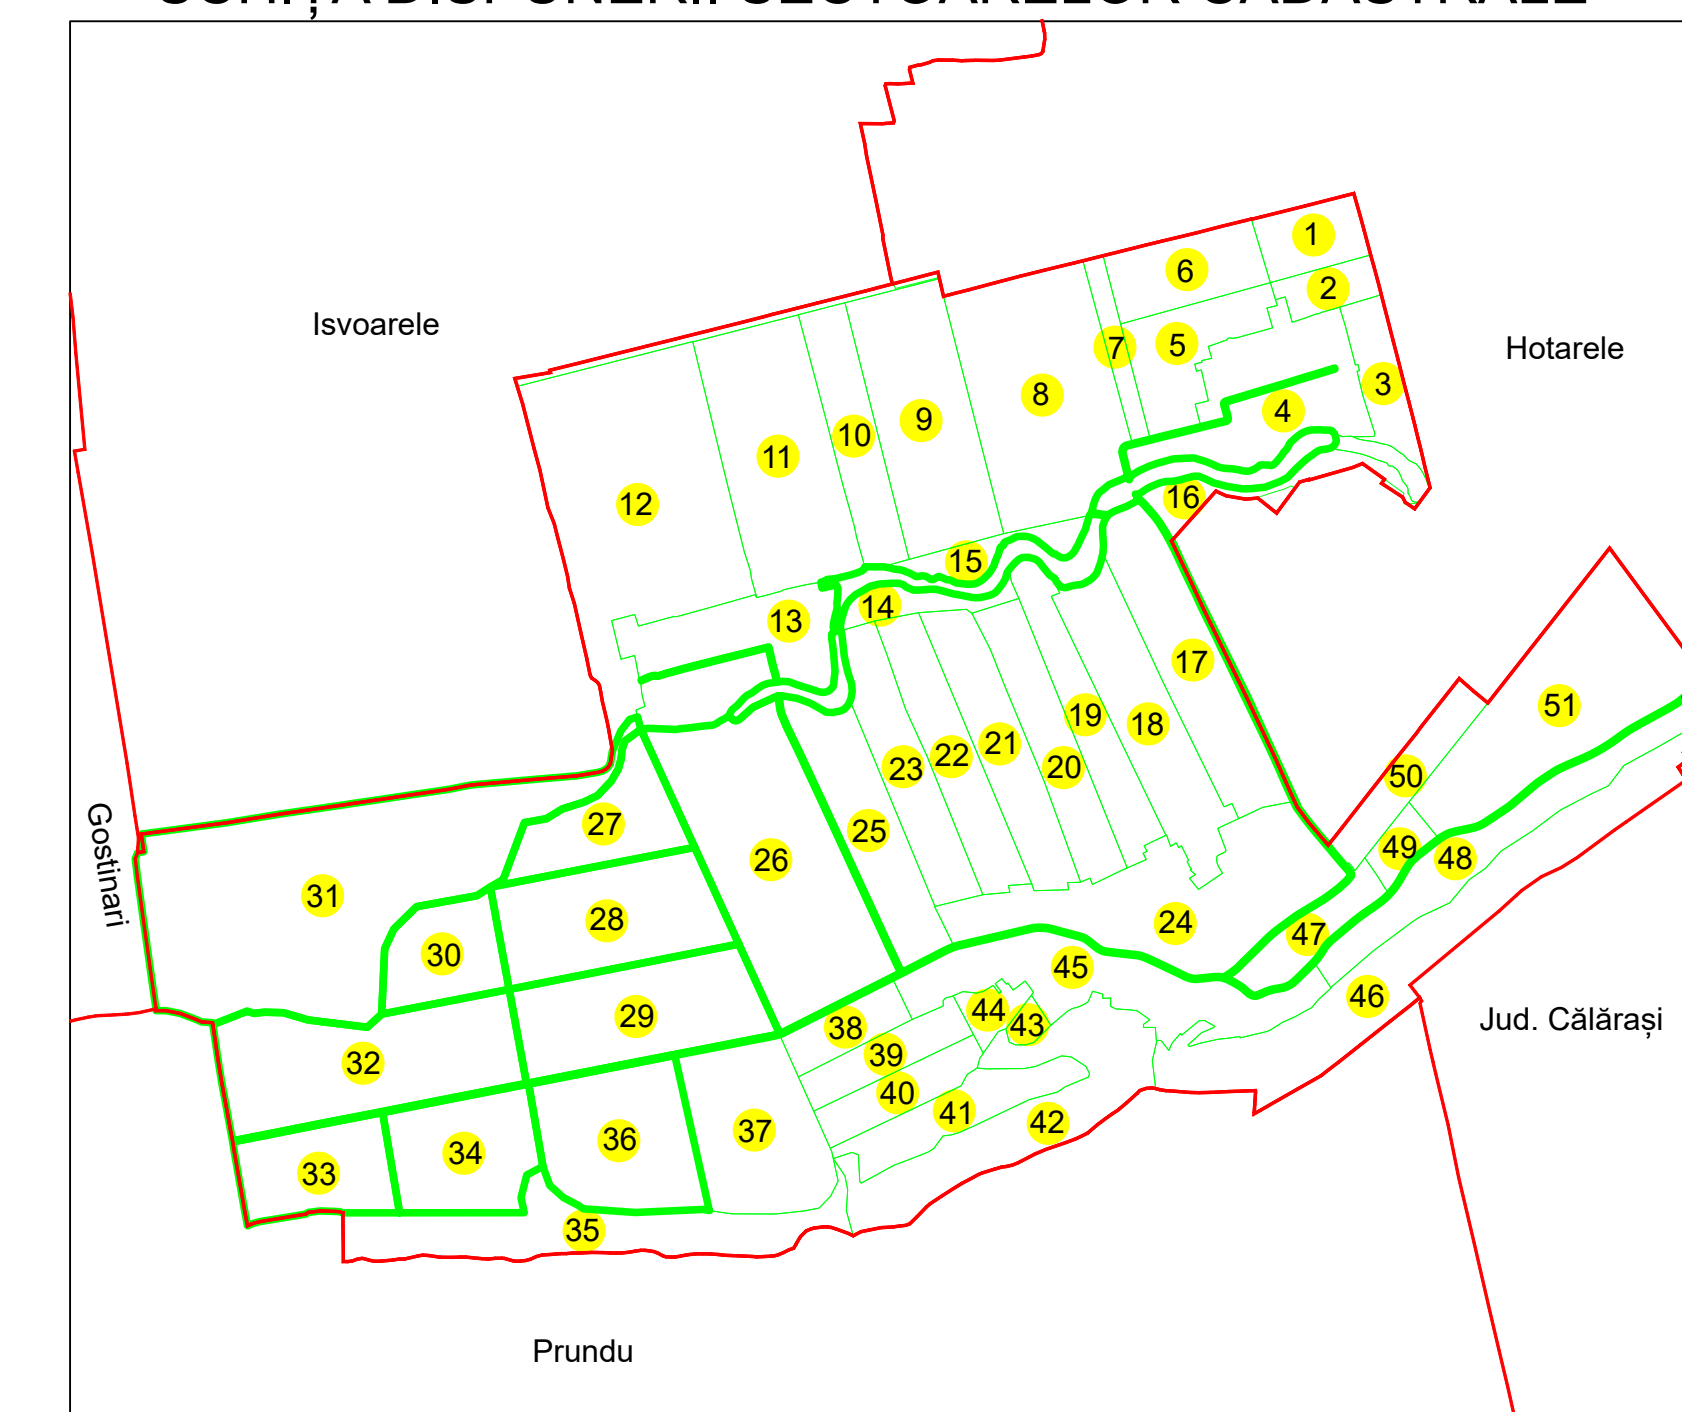

**PLAN CADASTRAL**  
**UAT: GREACA, JUDEȚUL GIURGIU**

Sectorul Cadastral:  
**24**

Scara **1:1000**  
**PLANȘA 4**

**LEGENDĂ**

- Limită UAT
- Limită intravilan
- Limită sector cadastral
- Limită imobil
- Limită construcții
- Număr sector cadastral 21
- Număr identificator imobil 1847
- Număr poștal 15

**SCHIȚA DISPUNERII SECTOARELOR CADASTRALE**

Sistem de proiecție: STEREO 70

**COMUNA GREACA**

<b>Scara</b> 1:1000	Înregistrarea sistematică în sistemul integrat de cadastru și carte funciară a imobilelor situate în sectorul cadastral nr. 24, UAT GREACA, jud. GIURGIU
<b>Data</b> 24.10.2023	