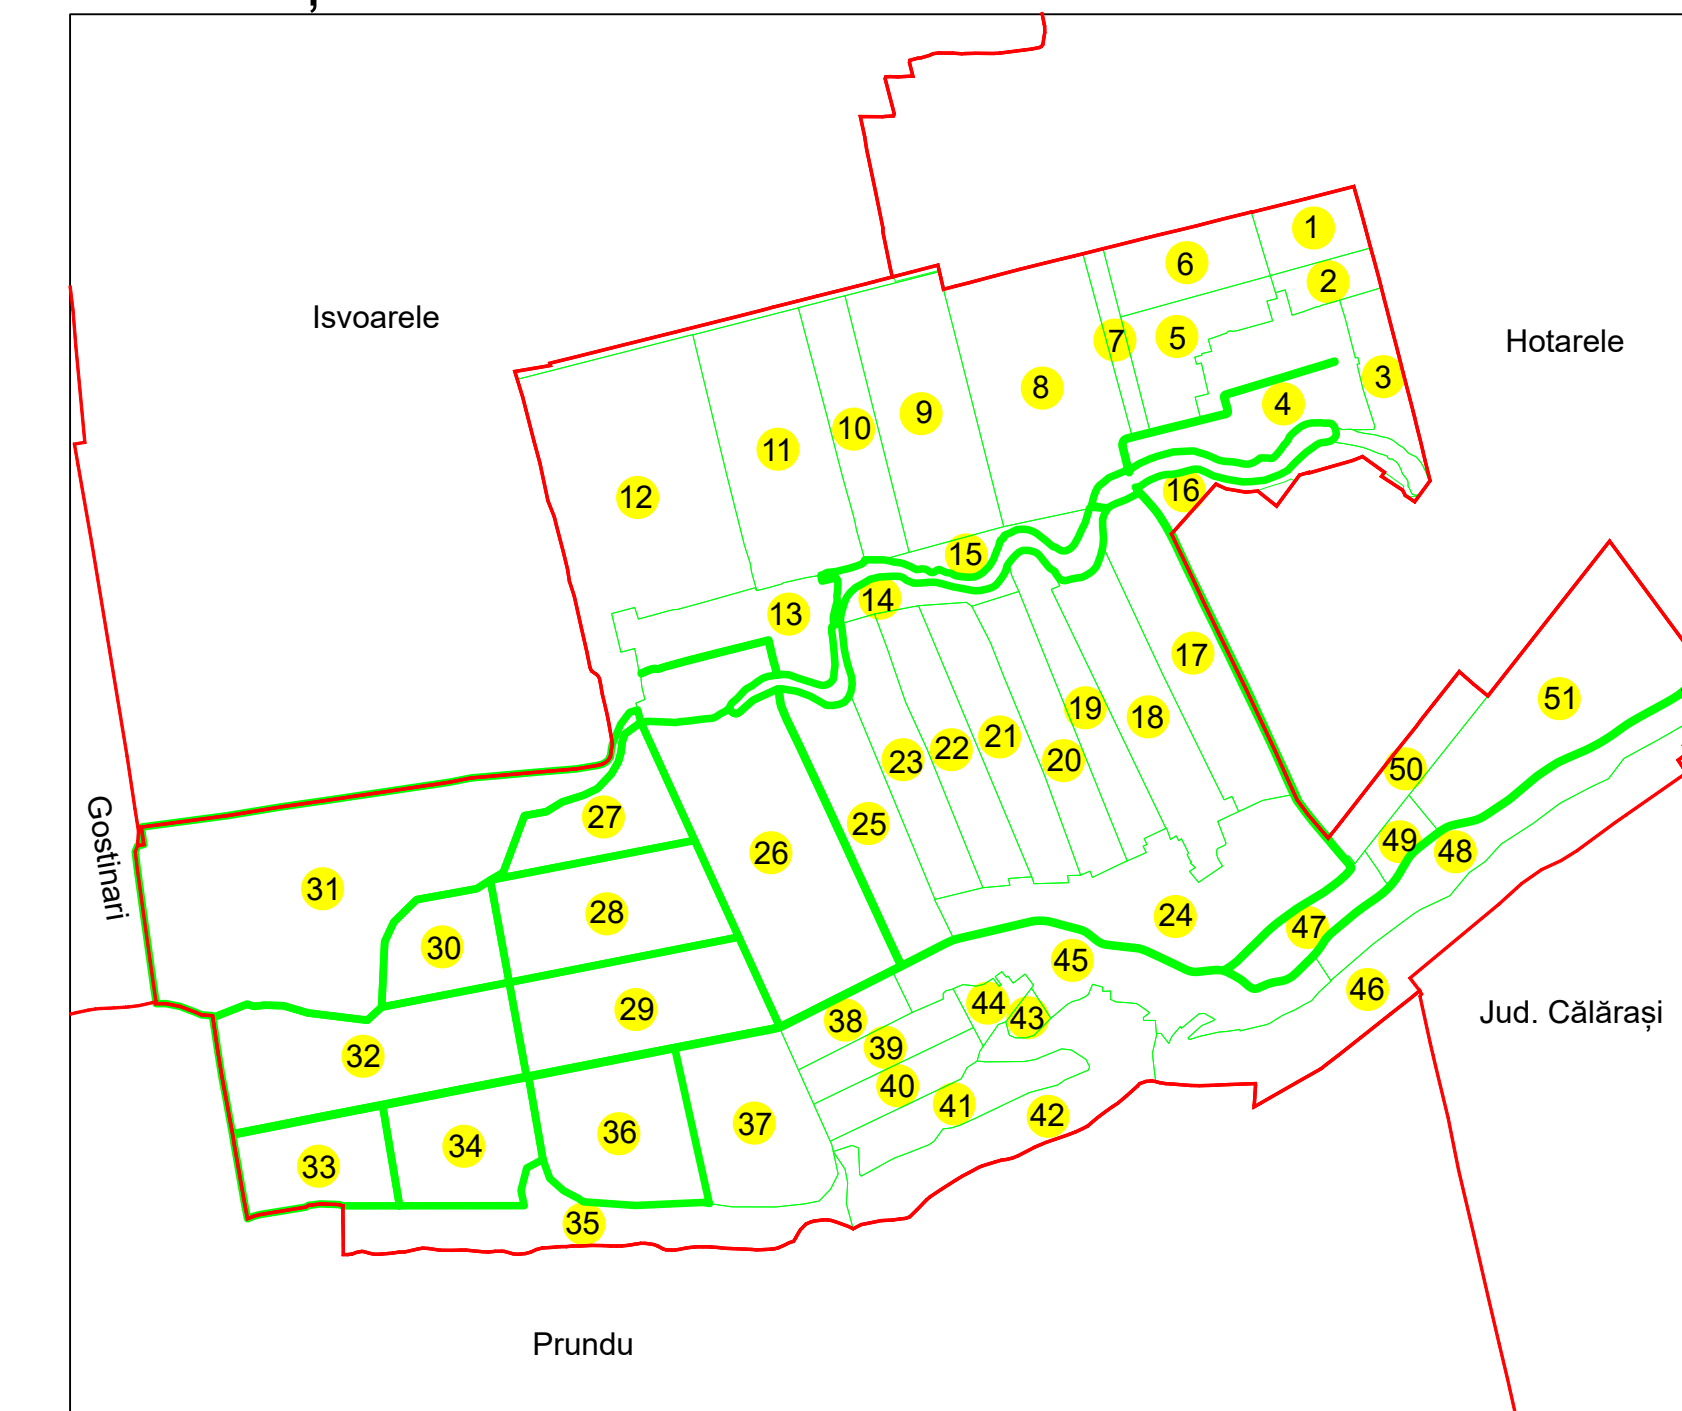

**PLAN CADASTRAL**  
**UAT: GREACA, JUDEȚUL GIURGIU**

Sectorul Cadastral:  
**24**

Scara **1:1000**  
**PLANȘA 5**

**LEGENDĂ**

- Limită UAT
- Limită intravilan
- Limită sector cadastral
- Limită imobil
- Limită construcții
- Număr sector cadastral 21
- Număr identificator imobil 1847
- Număr poștal 15

**SCHIȚA DISPUNERII SECTOARELOR CADASTRALE**

Sistem de proiecție: STEREO 70

**COMUNA GREACA**

<b>Scara</b> 1:1000	Înregistrarea sistematică în sistemul integrat de cadastru și carte funciară a imobilelor situate în sectorul cadastral nr. 24, UAT GREACA, jud. GIURGIU
<b>Data</b> 24.10.2023	