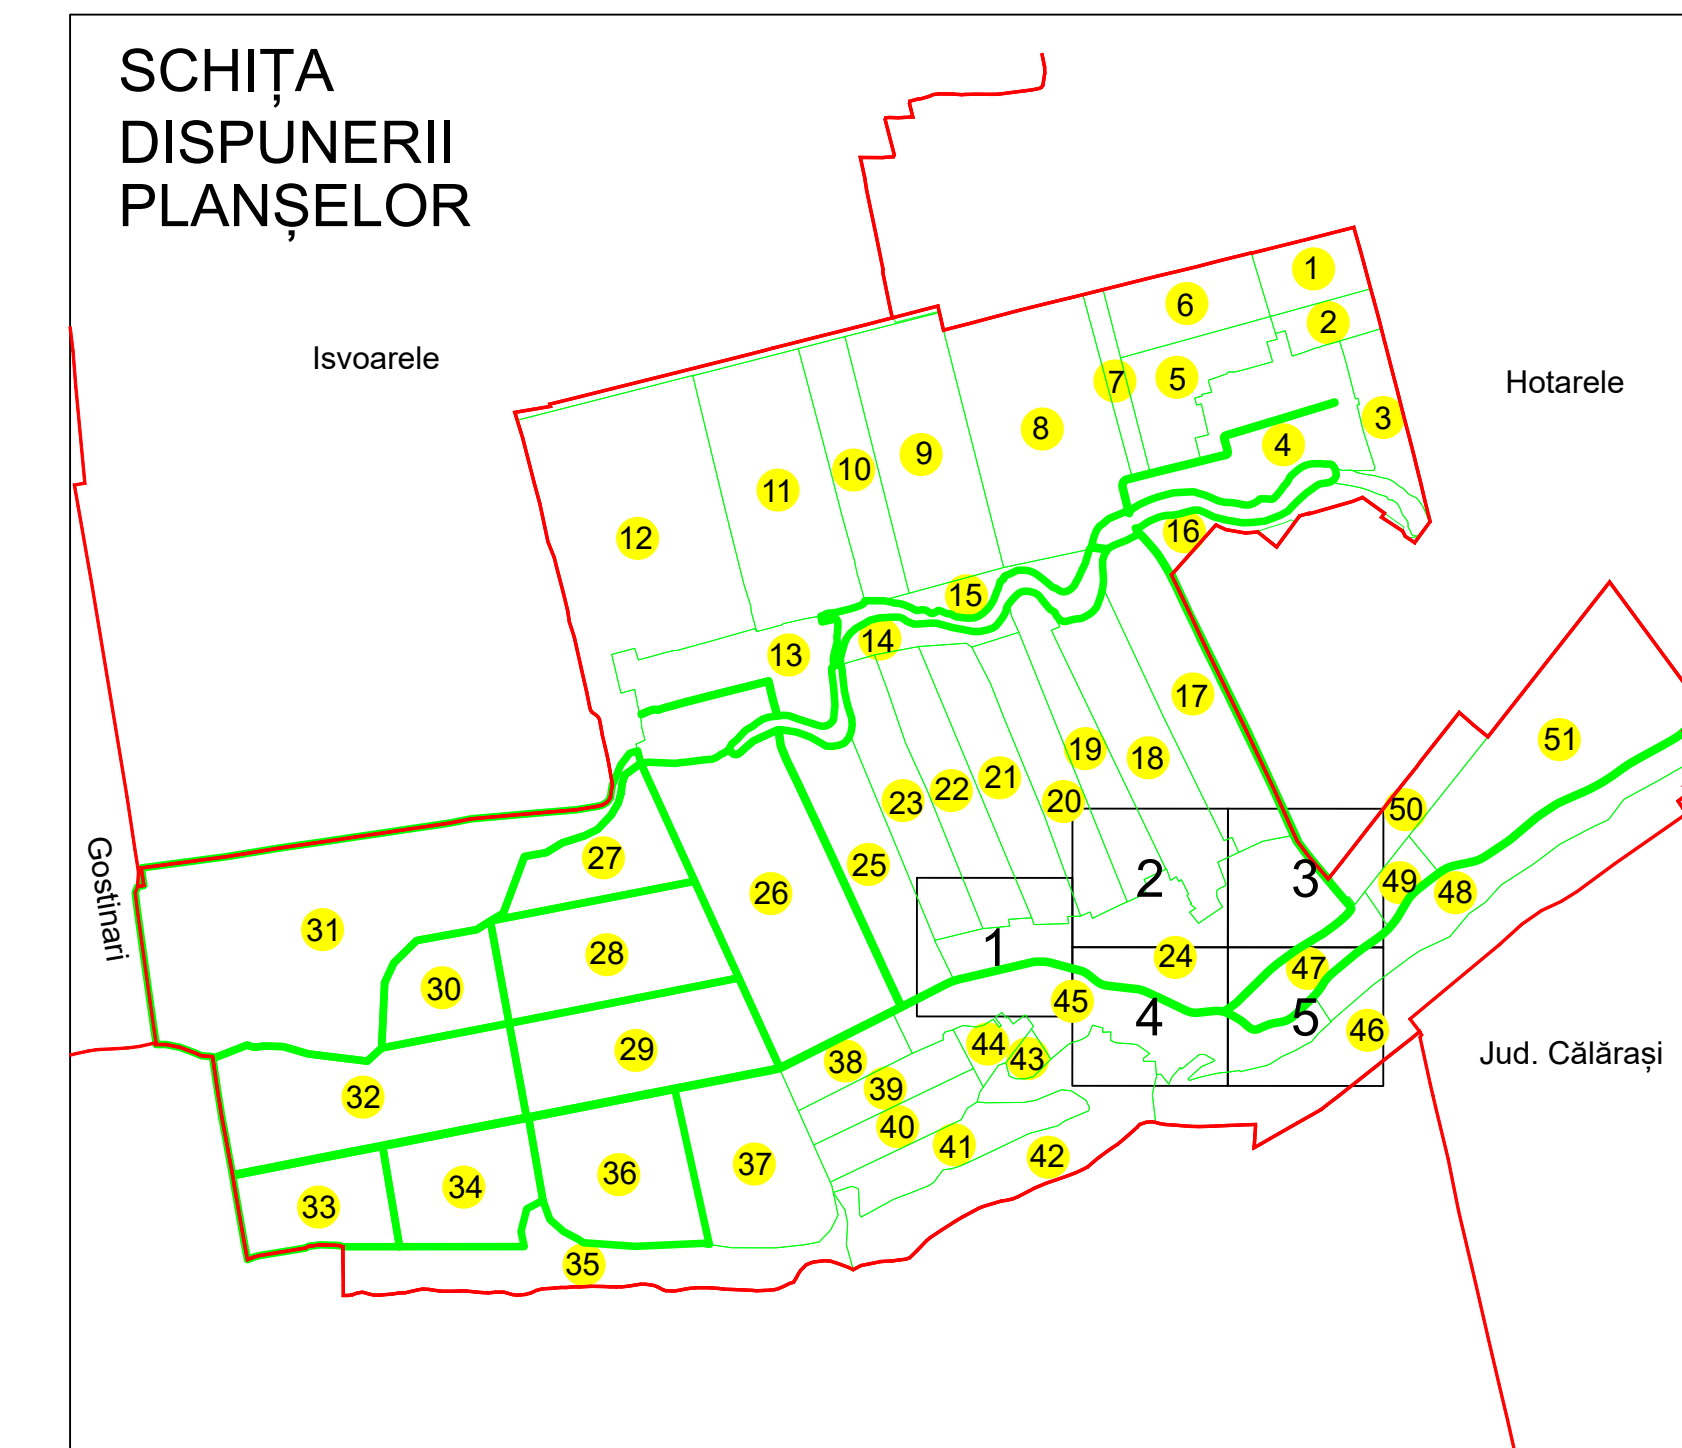

**PLAN CADASTRAL**  
**UAT: GREACA, JUDEȚUL GIURGIU**

Sectorul Cadastral:  
**24**

Scara **1:1000**  
**PLANȘA 5**

**LEGENDĂ**

- Limită UAT
- Limită intravilan
- Limită sector cadastral
- Limită imobil
- Limită construcții
- Număr sector cadastral 21
- Număr identificator imobil 1847
- Număr poștal 15

**SCHIȚA DISPUNERII SECTOARELOR CADASTRALE**

Sistem de proiecție: STEREO 70

**COMUNA GREACA**

<b>Scara</b> 1:1000	Înregistrarea sistematică în sistemul integrat de cadastru și carte funciară a imobilelor situate în sectorul cadastral nr. 24, UAT GREACA, jud. GIURGIU
<b>Data</b> 24.10.2023	