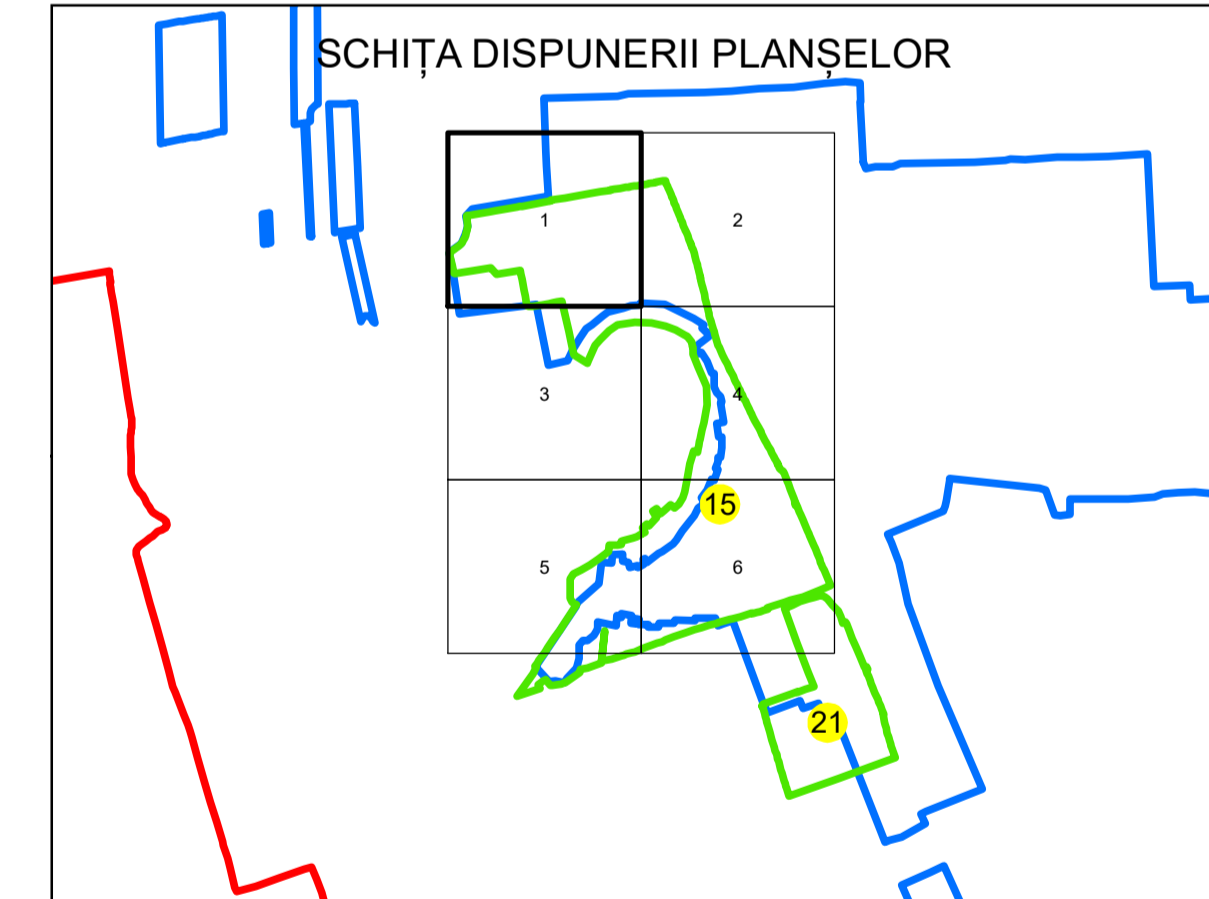

PLAN CADASTRAL

UAT: HERĂȘTI

JUDEȚUL GIURGIU

Sector Cadastral:
15
Scara 1:1000
PLANȘA 1

LEGENDĂ

- Limită UAT —
- Limită intravilan —
- Limită sector cadastral —
- Limită imobil
- Limită construcții
- Număr sector cadastral 10
- Număr identificator imobil 2555
- Număr poștal 15

Sistem de proiecție: STEREO 70
Spre publicare

SC GENERAL SURVEY CORPORATION SRL
03.01.2024
Semnat electronic