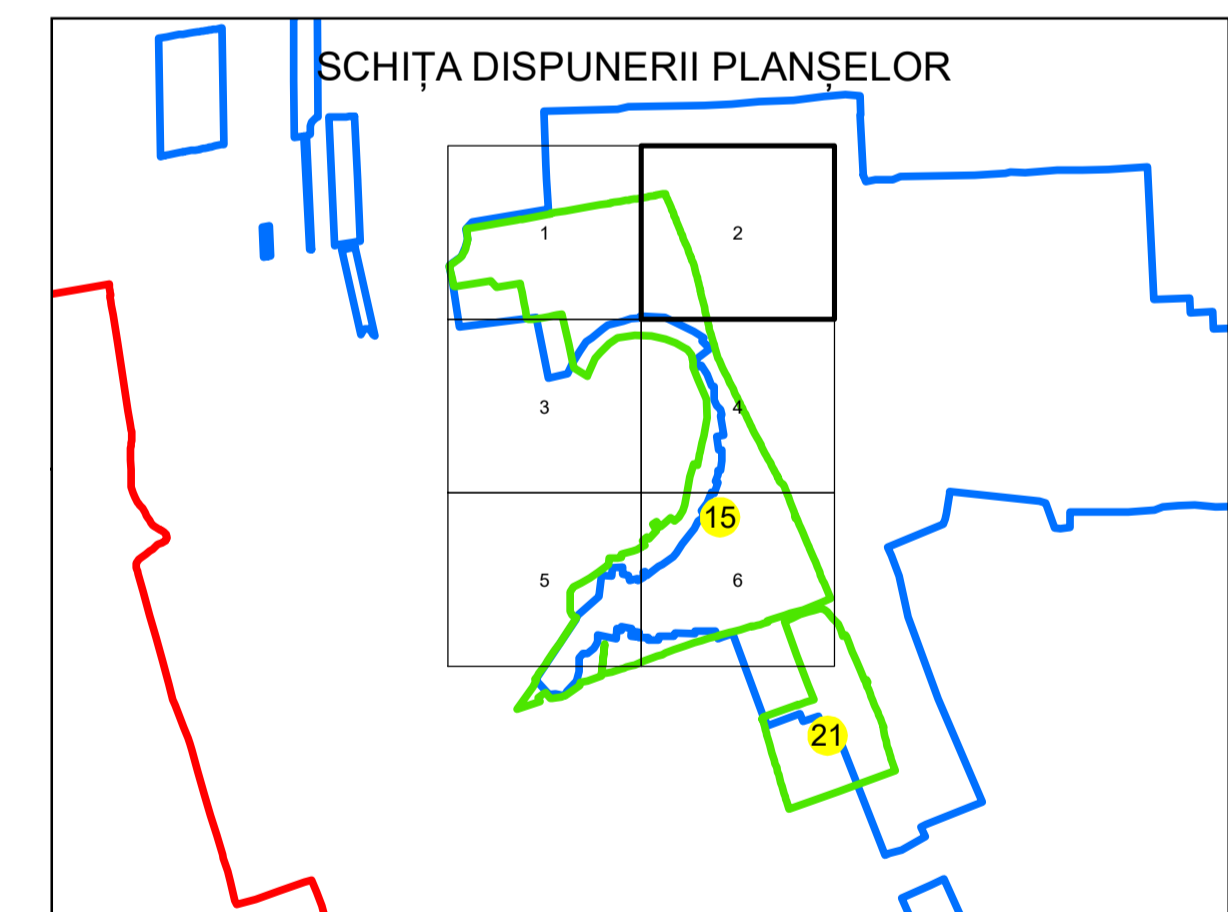

N

PLAN CADASTRAL

UAT: HERĂȘTI

JUDEȚUL GIURGIU

Sector Cadastral:
15

Scara 1:1000
PLANȘA 2

LEGENDĂ

Limită UAT	
Limită intravilan	
Limită sector cadastral	
Limită imobil	
Limită construcții	
Număr sector cadastral	10
Număr identificator imobil	2555
Număr poștal	15

Sistem de proiecție: STEREO 70
Spre publicare

SC GENERAL SURVEY CORPORATION SRL
03.01.2024
Semnat electronic