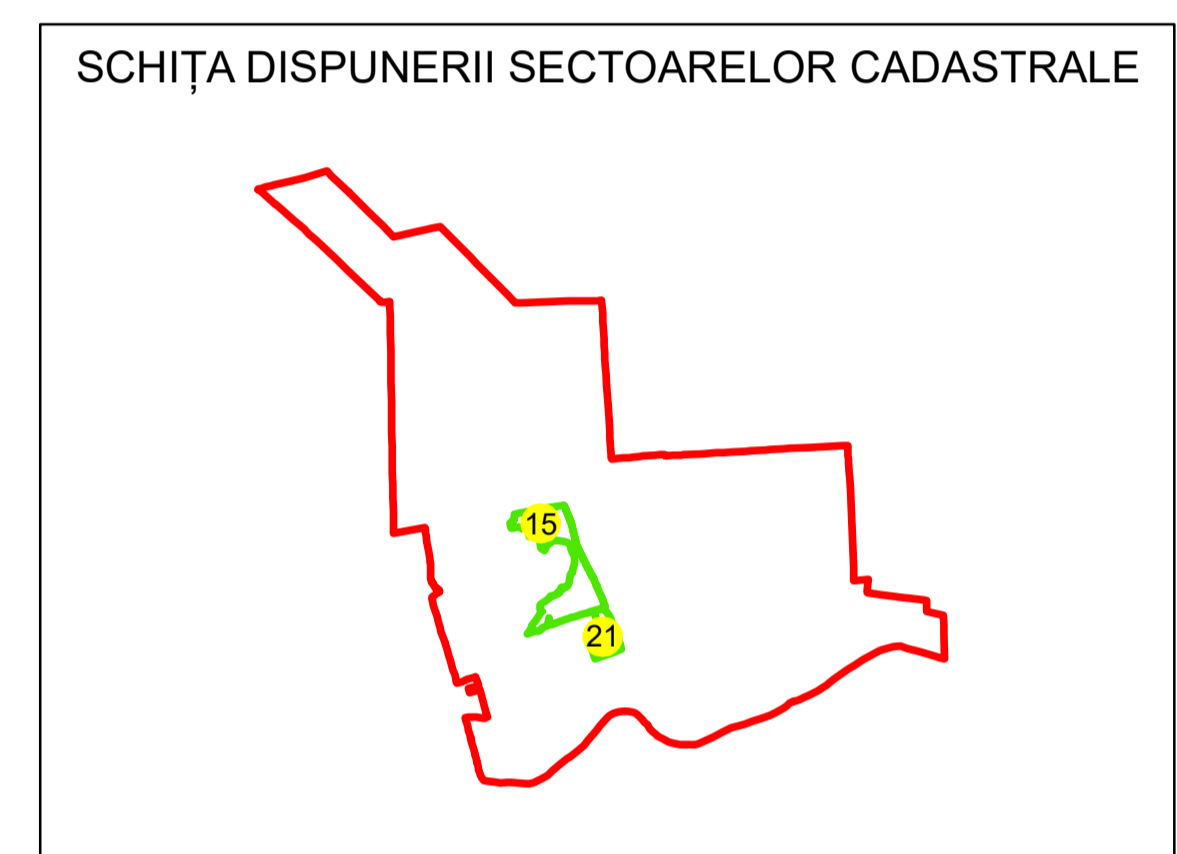

# PLAN CADASTRAL

## UAT: HERĂȘTI

### JUDEȚUL GIURGIU

Sector Cadastral:  
15

Scara 1:1000  
PLANȘA 3

#### LEGENDĂ

- Limită UAT 
- Limită intravilan 
- Limită sector cadastral 
- Limită imobil 
- Limită construcții 
- Număr sector cadastral 
- Număr identificator imobil 2555
- Număr poștal 

Sistem de proiecție: STEREO 70  
Spre publicare