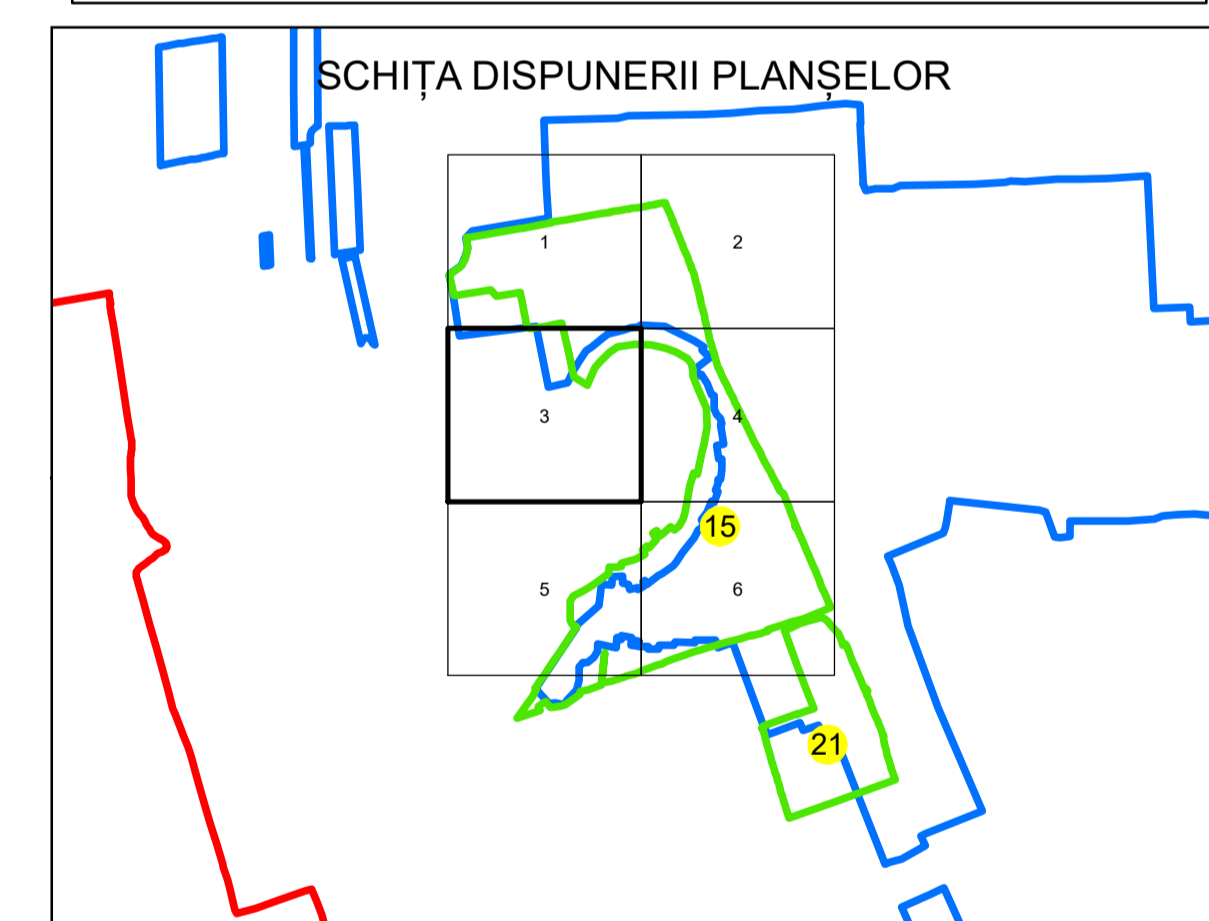

# PLAN CADASTRAL

## UAT: HERĂȘTI

### JUDEȚUL GIURGIU

Sector Cadastral:  
15

Scara 1:1000  
PLANȘA 3

#### LEGENDĂ

- Limită UAT 
- Limită intravilan 
- Limită sector cadastral 
- Limită imobil 
- Limită construcții 
- Număr sector cadastral 
- Număr identificator imobil 2555
- Număr poștal 

Sistem de proiecție: STEREO 70  
Spre publicare