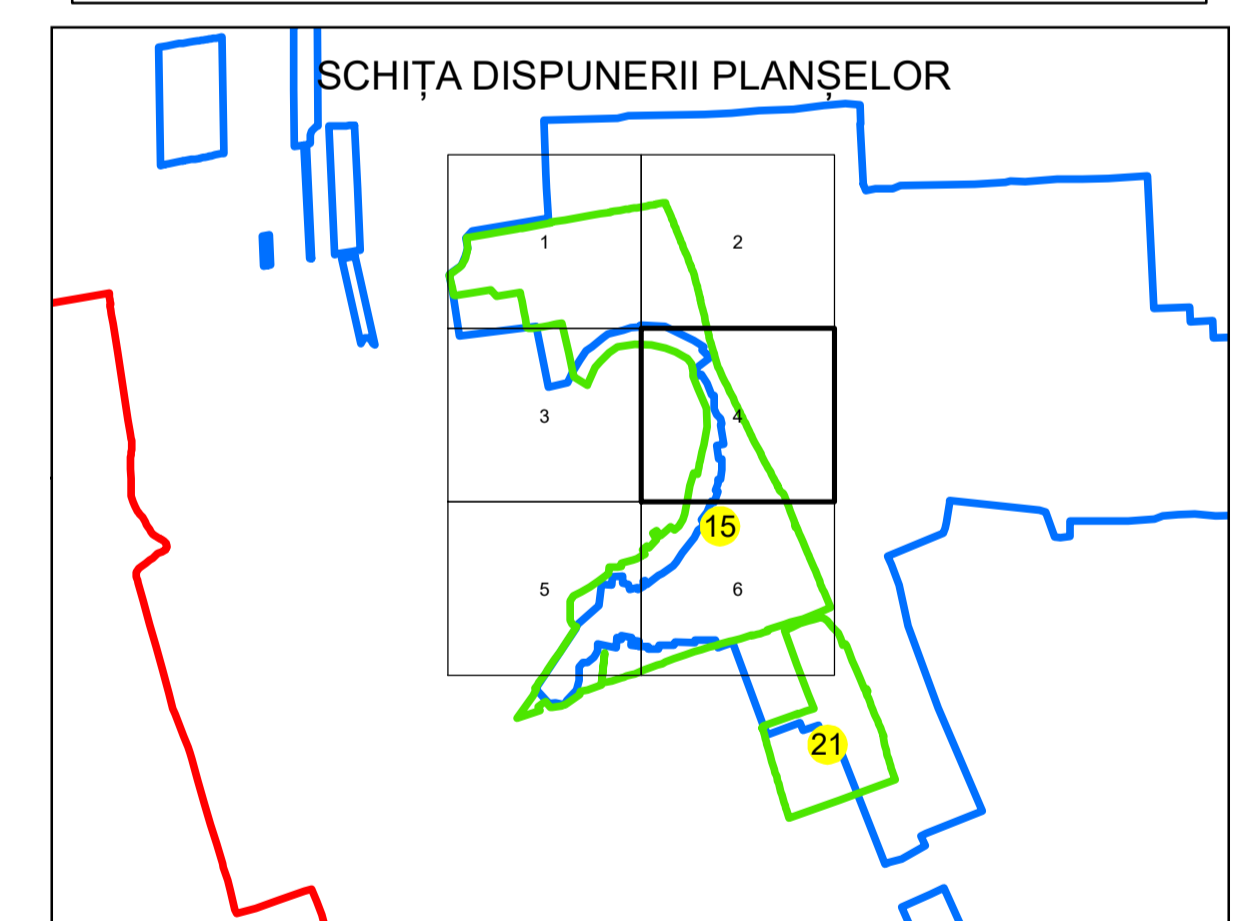

N

PLAN CADASTRAL

UAT: HERĂȘTI

JUDEȚUL GIURGIU

Sector Cadastral:
15

Scara 1:1000
PLANȘA 4

LEGENDĂ

- Limită UAT —
- Limită intravilan —
- Limită sector cadastral —
- Limită imobil
- Limită construcții
- Număr sector cadastral 10
- Număr identificator imobil 2555
- Număr poștal 15

Sistem de proiecție: STEREO 70
Spre publicare

| |
|-----------------------------------|
| SC GENERAL SURVEY CORPORATION SRL |
| 03.01.2024 |
| Semnat electronic |