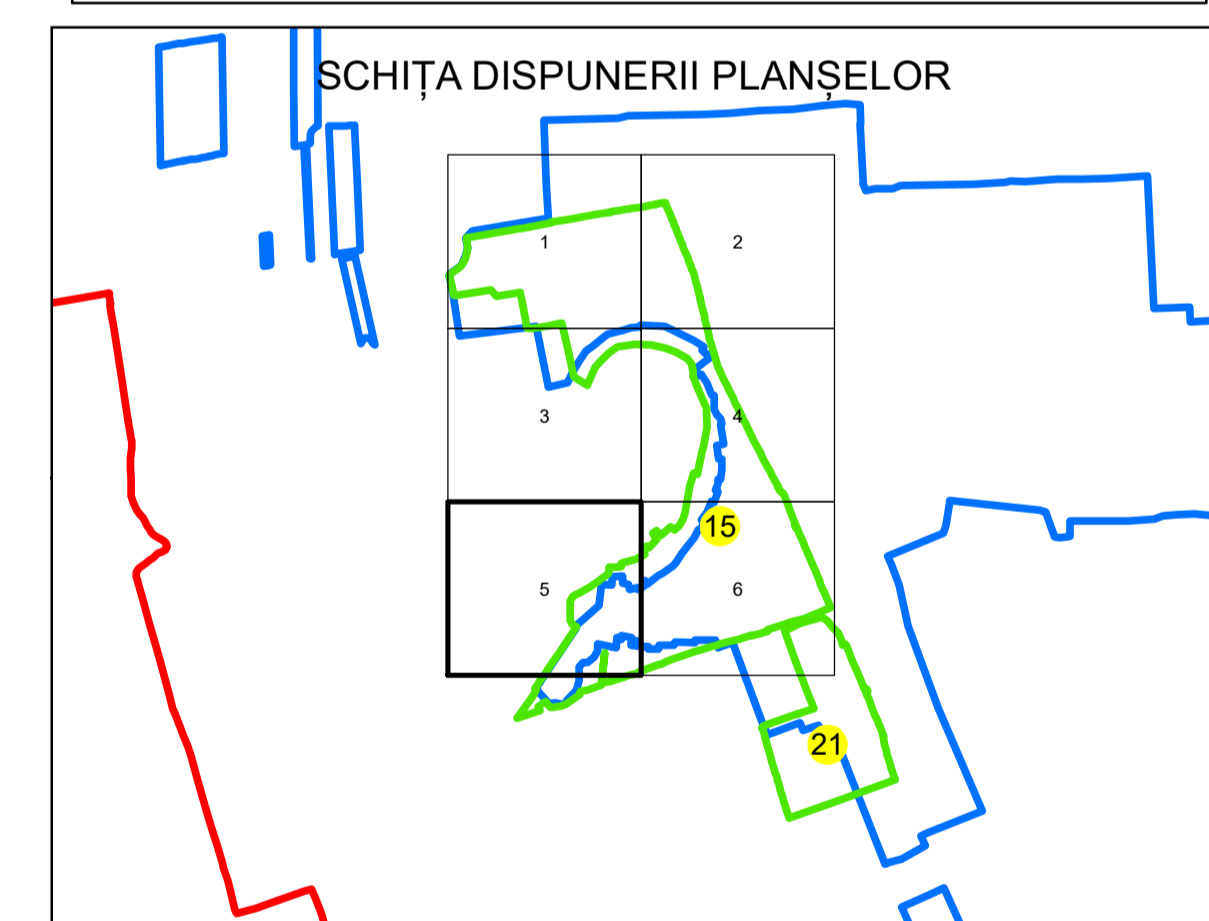

PLAN CADASTRAL

UAT: HERĂȘTI

JUDEȚUL GIURGIU

Sector Cadastral:

15

Scara 1:1000

PLANȘA 5

LEGENDĂ

Limită UAT	
Limită intravilan	
Limită sector cadastral	
Limită imobil	
Limită construcții	
Număr sector cadastral	
Număr identificator imobil	2555
Număr poștal	

Sistem de proiecție: STEREO 70

Spre publicare