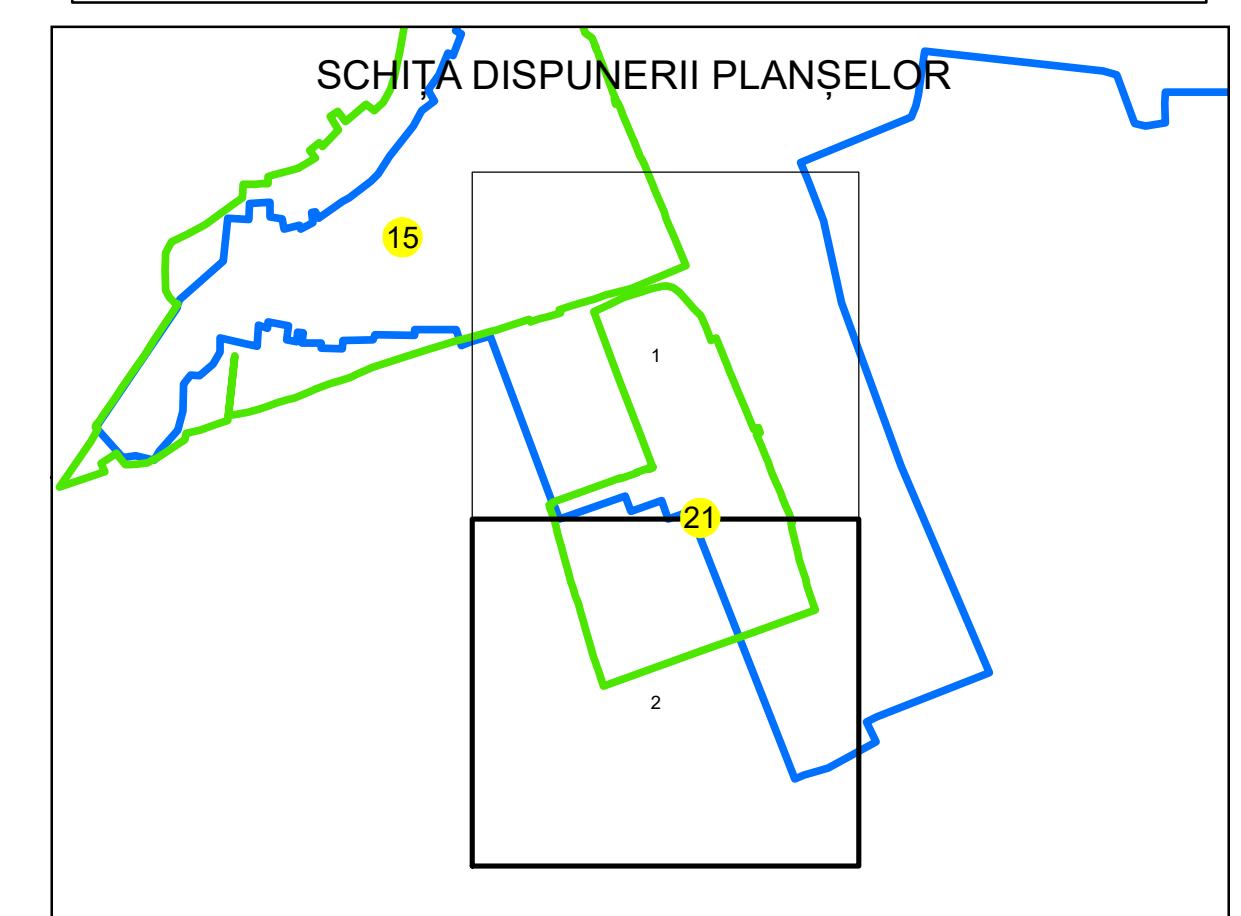

# PLAN CADASTRAL

UAT: HERĂȘTI

JUDEȚUL GIURGIU

Sector Cadastral:

21

Scara 1:1000

PLANȘA 2

## LEGENDĂ

Limită UAT	
Limită intravilan	
Limită sector cadastral	
Limită imobil	
Limită construcții	
Număr sector cadastral	
Număr identificator imobil	2555
Număr poștal	

SCHIȚA DISPUNERII SECTOARELOR CADASTRALE

SCHIȚA DISPUNERII PLANȘELOR

Sistem de proiecție: STEREO 70

Spre publicare

SC GENERAL SURVEY  
CORPORATION SRL  
03.01.2024  
Semnat electronic