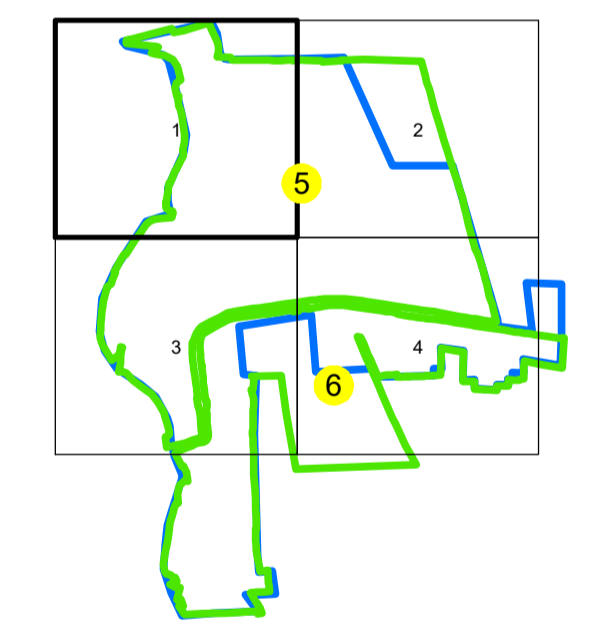

PLAN CADASTRAL UAT: IZVOARELE JUDEȚUL GIURGIU

Sector Cadastral:
5

Scara 1:1000
PLANȘA 1

LEGENDĂ

Limită UAT	
Limită intravilan	
Limită sector cadastral	
Limită imobil	
Limită construcții	
Număr sector cadastral	10
Număr identificator imobil	2555
Număr poștal	15

SCHIȚA DISPUNERII SECTOARELOR CADASTRALE

SCHIȚA DISPUNERII PLANȘELOR

Sistem de proiecție: STEREO 70
Spre publicare

S.C. GENERAL SURVEY
CORPORATION S.R.L.
25.01.2024
Semnat electronic