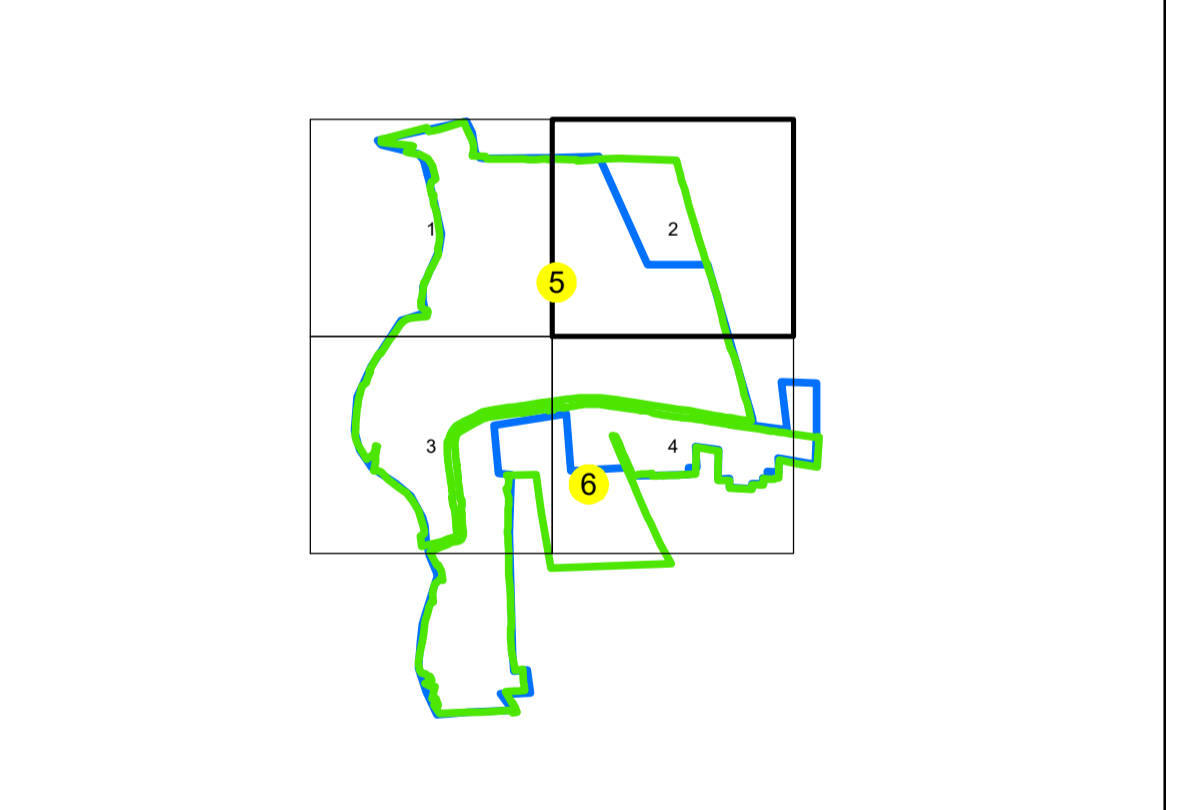

N

PLAN CADASTRAL
UAT: IZVOARELE
JUDEȚUL GIURGIU
Sector Cadastral:
5
Scara 1:1000
PLAȘA 2

LEGENDĂ

Limită UAT	
Limită intravilan	
Limită sector cadastral	
Limită imobil	
Limită construcții	
Număr sector cadastral	10
Număr identificator imobil	2555
Număr poștal	15

SCHIȚA DISPUNERII SECTOARELOR CADASTRALE

SCHIȚA DISPUNERII PLANȘELOR

Sistem de proiecție: STEREO 70
Spre publicare

S.C. GNERAL SURVEY CORPORATION S.R.L.
25.01.2024
Semnat electronic