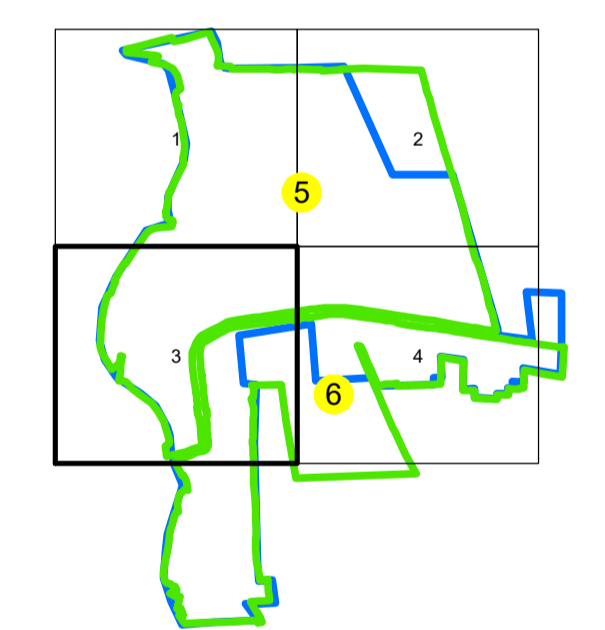

PLAN CADASTRAL

UAT: IZVOARELE JUDEȚUL GIURGIU

Sector Cadastral:

5

Scara 1:1000
PLANȘA 3

LEGENDĂ

Limită UAT	
Limită intravilan	
Limită sector cadastral	
Limită imobil	
Limită construcții	
Număr sector cadastral	10
Număr identificator imobil	2555
Număr poștal	15

SCHIȚA DISPUNERII SECTOARELOR CADASTRALE

SCHIȚA DISPUNERII PLANȘELOR

Sistem de proiecție: STEREO 70
Spre publicare

S.C. GNERAL SURVEY
CORPORATION S.R.L.
25.01.2024
Semnat electronic