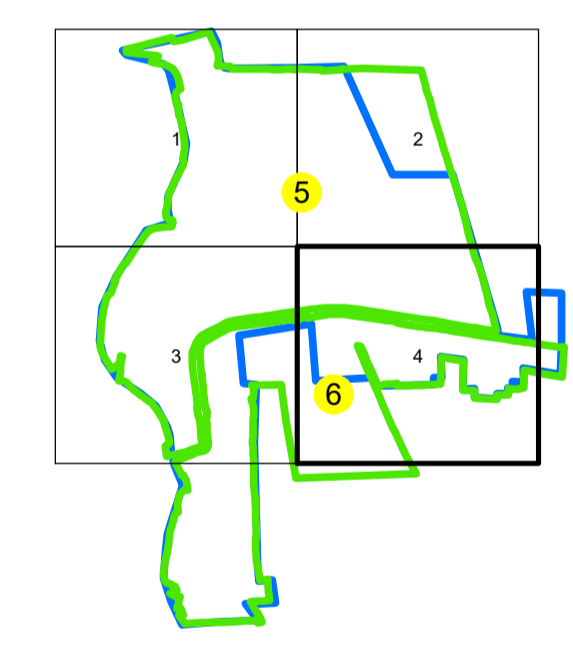

SCHIȚA DISPUNERII PLANȘELOR

Sistem de proiecție: STEREO 70
Spre publicare

S.C. GNERAL SURVEY
CORPORATION S.R.L.
25.01.2024
Semnat electronic