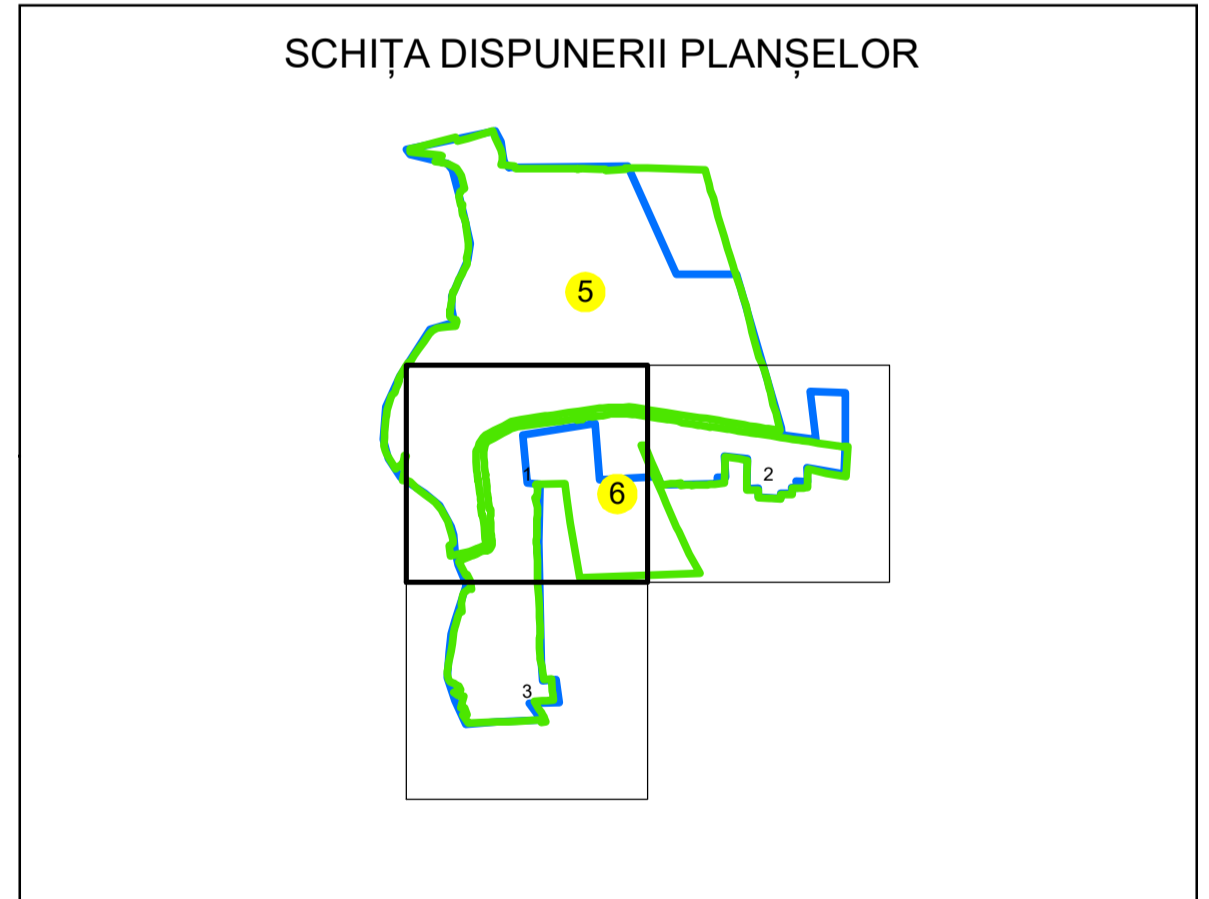

N
PLAN CADASTRAL
UAT: IZVOARELE
JUDEȚUL GIURGIU
Sector Cadastral:
6
Scara 1:1000
PLANȘA 1

LEGENDĂ

Limită UAT	
Limită intravilan	
Limită sector cadastral	
Limită imobil	
Limită construcții	
Număr sector cadastral	10
Număr identificator imobil	2555
Număr poștal	15

Sistem de proiecție: STEREO 70
Spre publicare

S.C. GNERAL SURVEY CORPORATION S.R.L.
25.01.2024
Semnat electronic