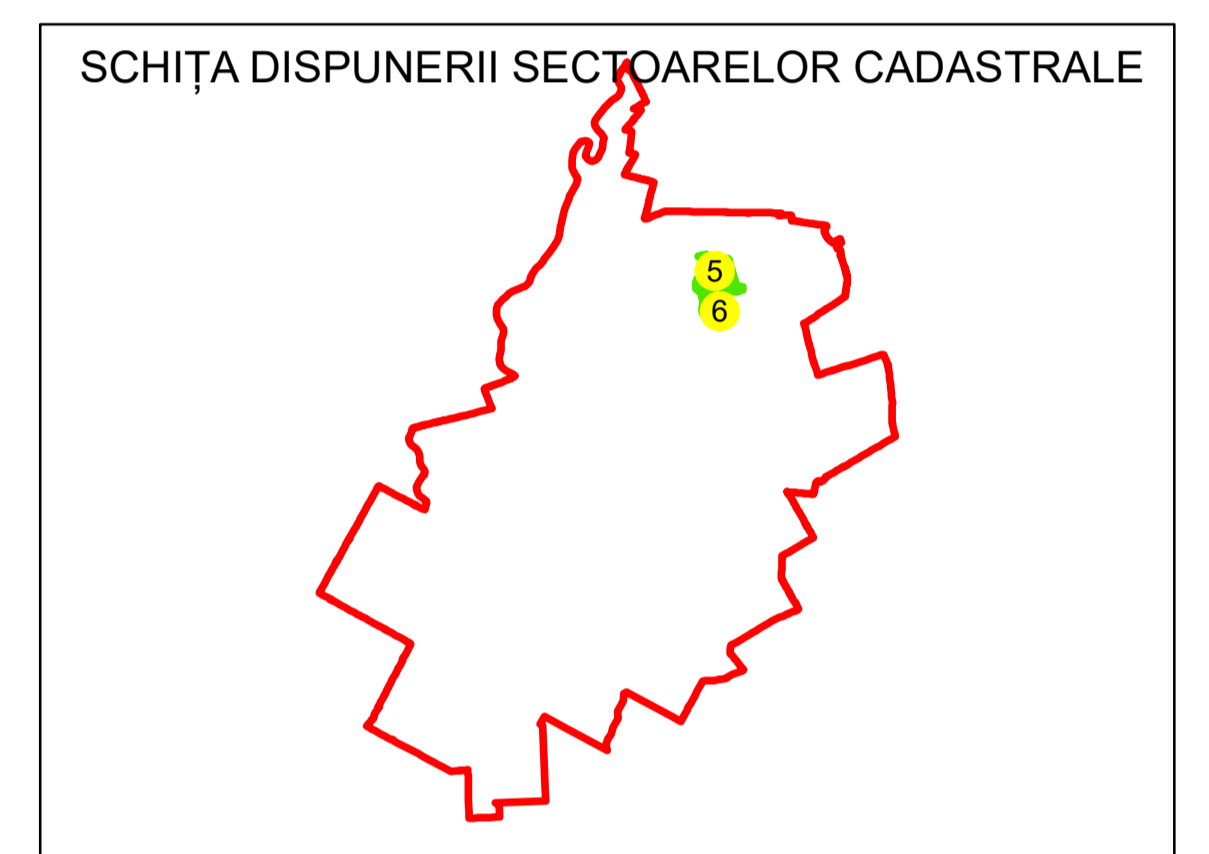

N
PLAN CADASTRAL
UAT: IZVOARELE
JUDEȚUL GIURGIU
Sector Cadastral:
6
Scara 1:1000
PLANȘA 1

LEGENDĂ

Limită UAT	
Limită intravilan	
Limită sector cadastral	
Limită imobil	
Limită construcții	
Număr sector cadastral	10
Număr identificator imobil	2555
Număr poștal	15