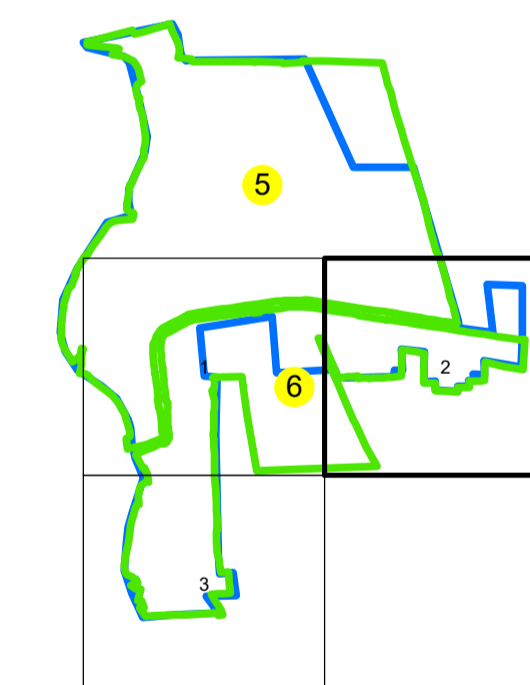

SCHIȚA DISPUNERII PLANȘELOR

Sistem de proiecție: STEREO 70

Spre publicare

S.C. GENERAL SURVEY
CORPORATION S.R.L.
25.01.2024
Semnat electronic