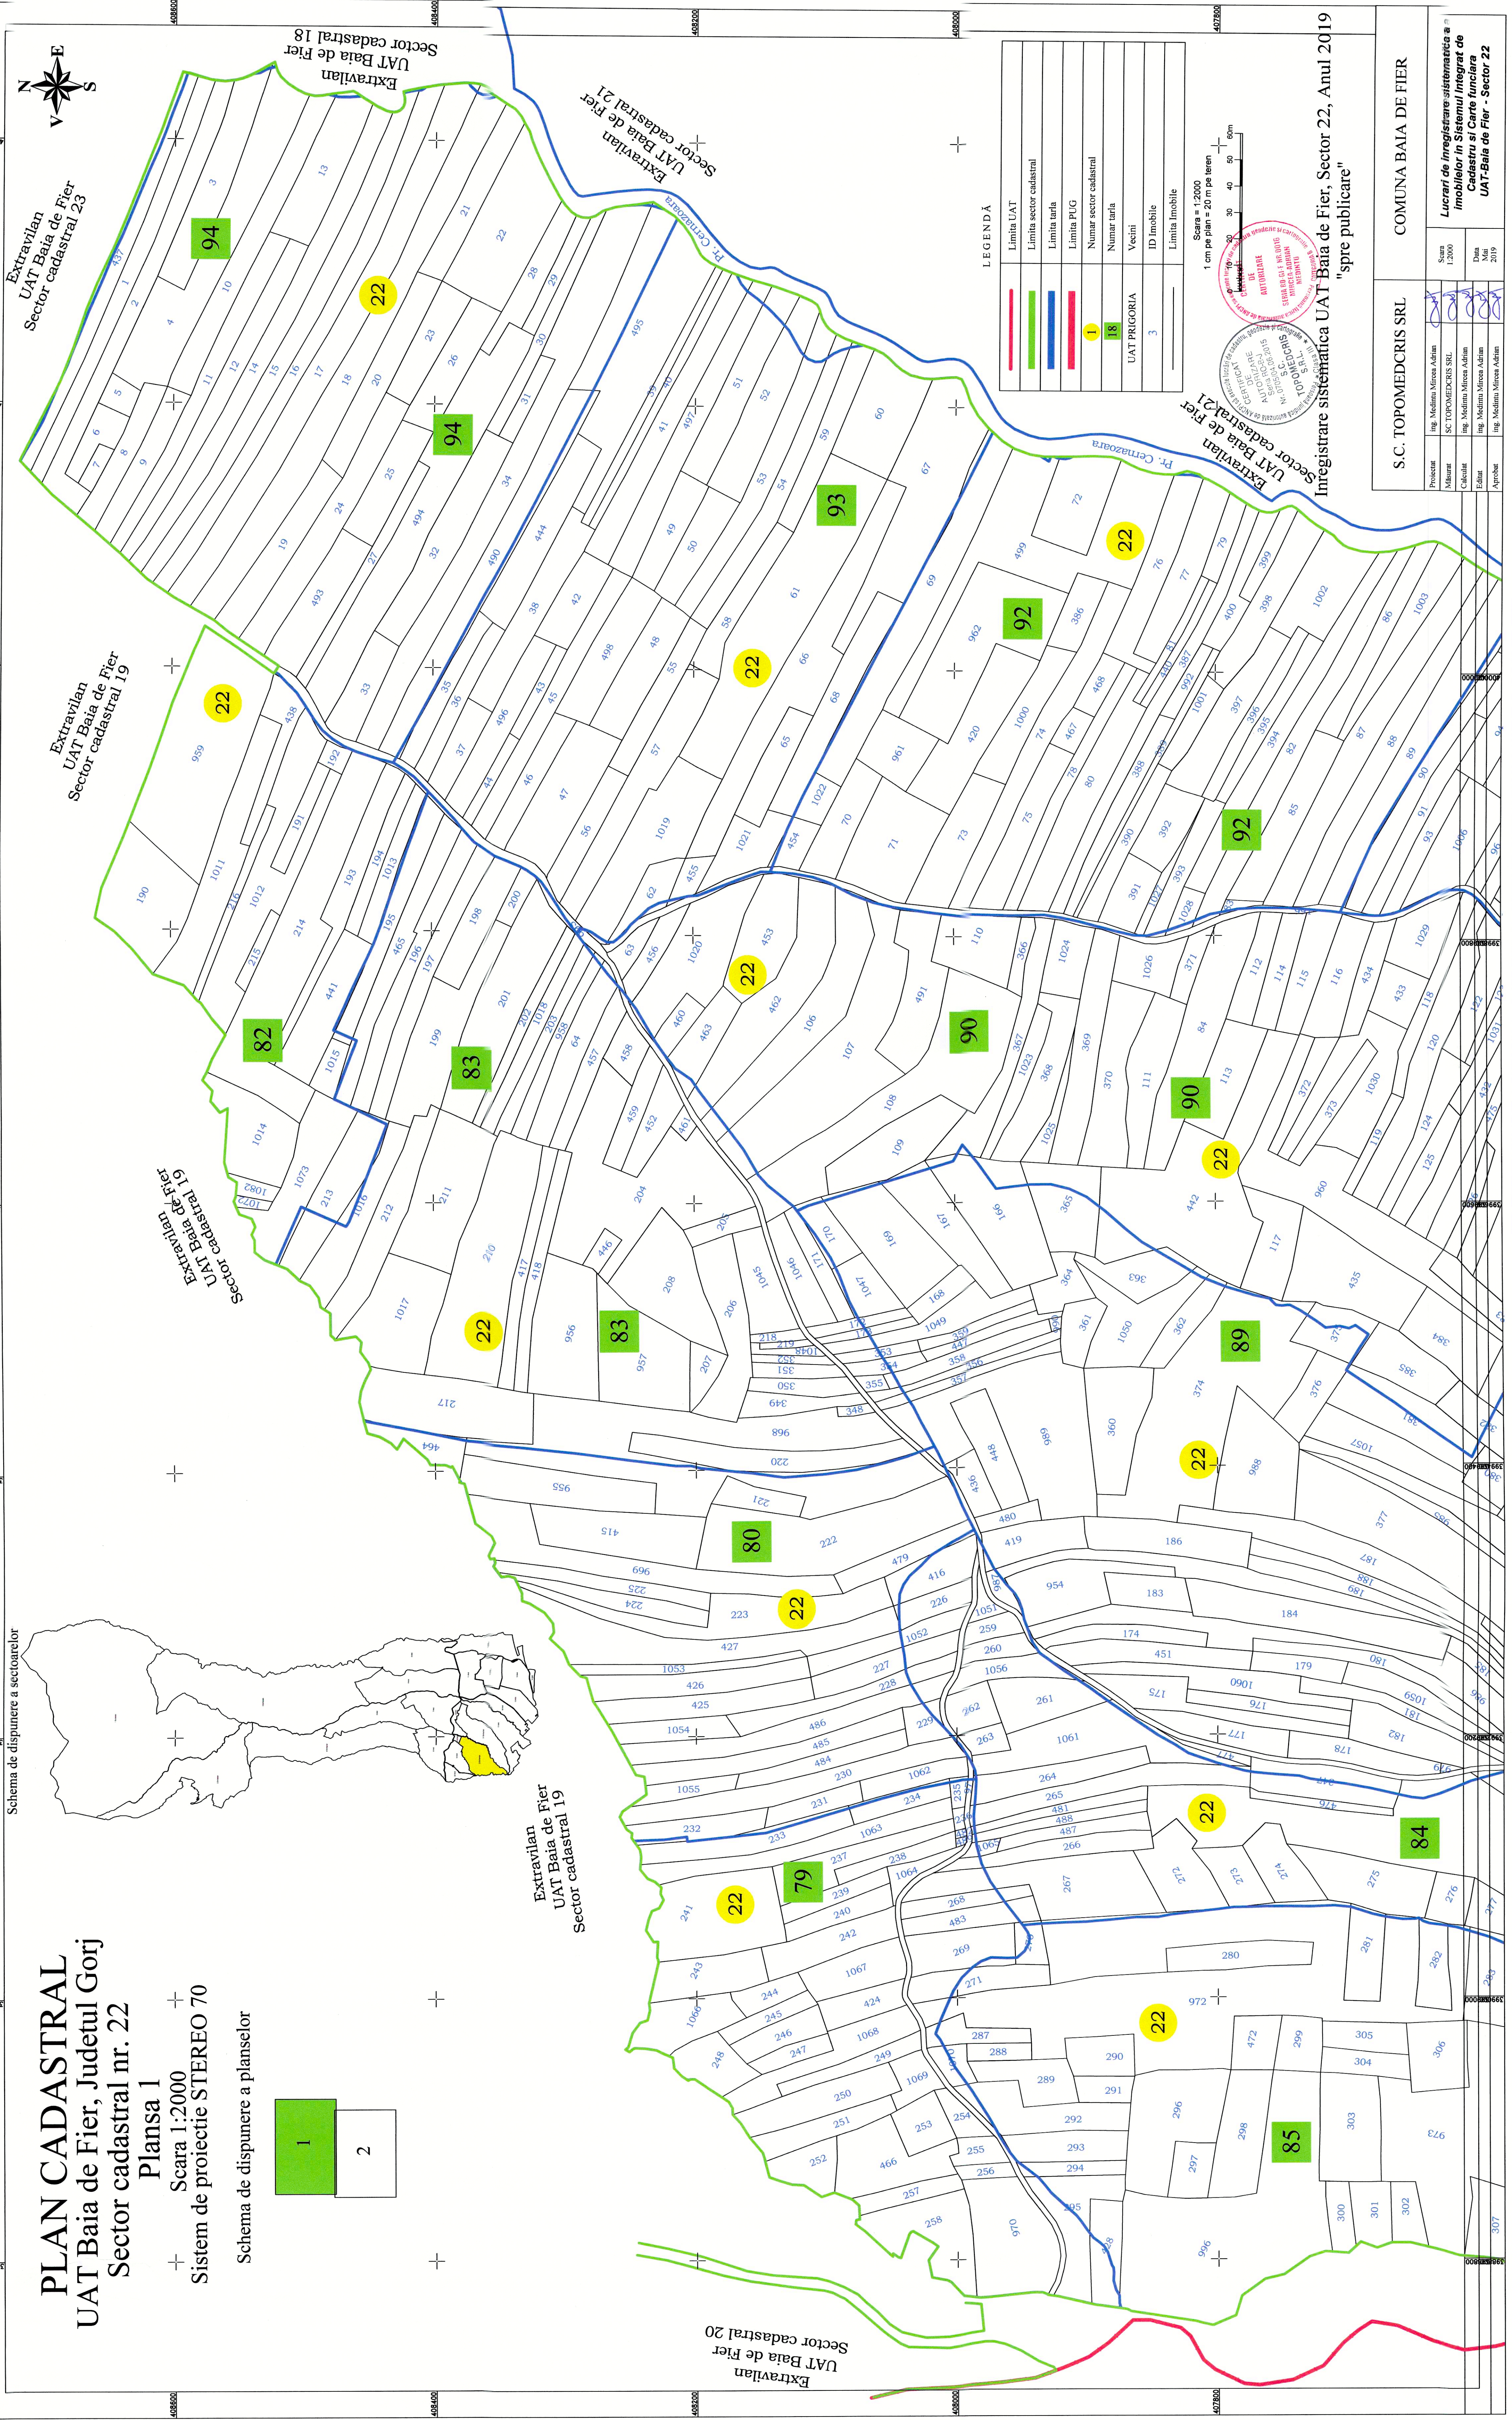

# PLAN CADASTRAL

### Sector cadastral nr. 22

Plansa 1

Scara 1:2000  
Sistem de proiectie STEREO 70

Schema de dispunere a planselor

LEGENDA

	Limita UAT
	Limita sector cadastral
	Limita tarfa
	Limita PUG
	Numar sector cadastral
	Vecini
	ID Imobile
	Limita Imobile