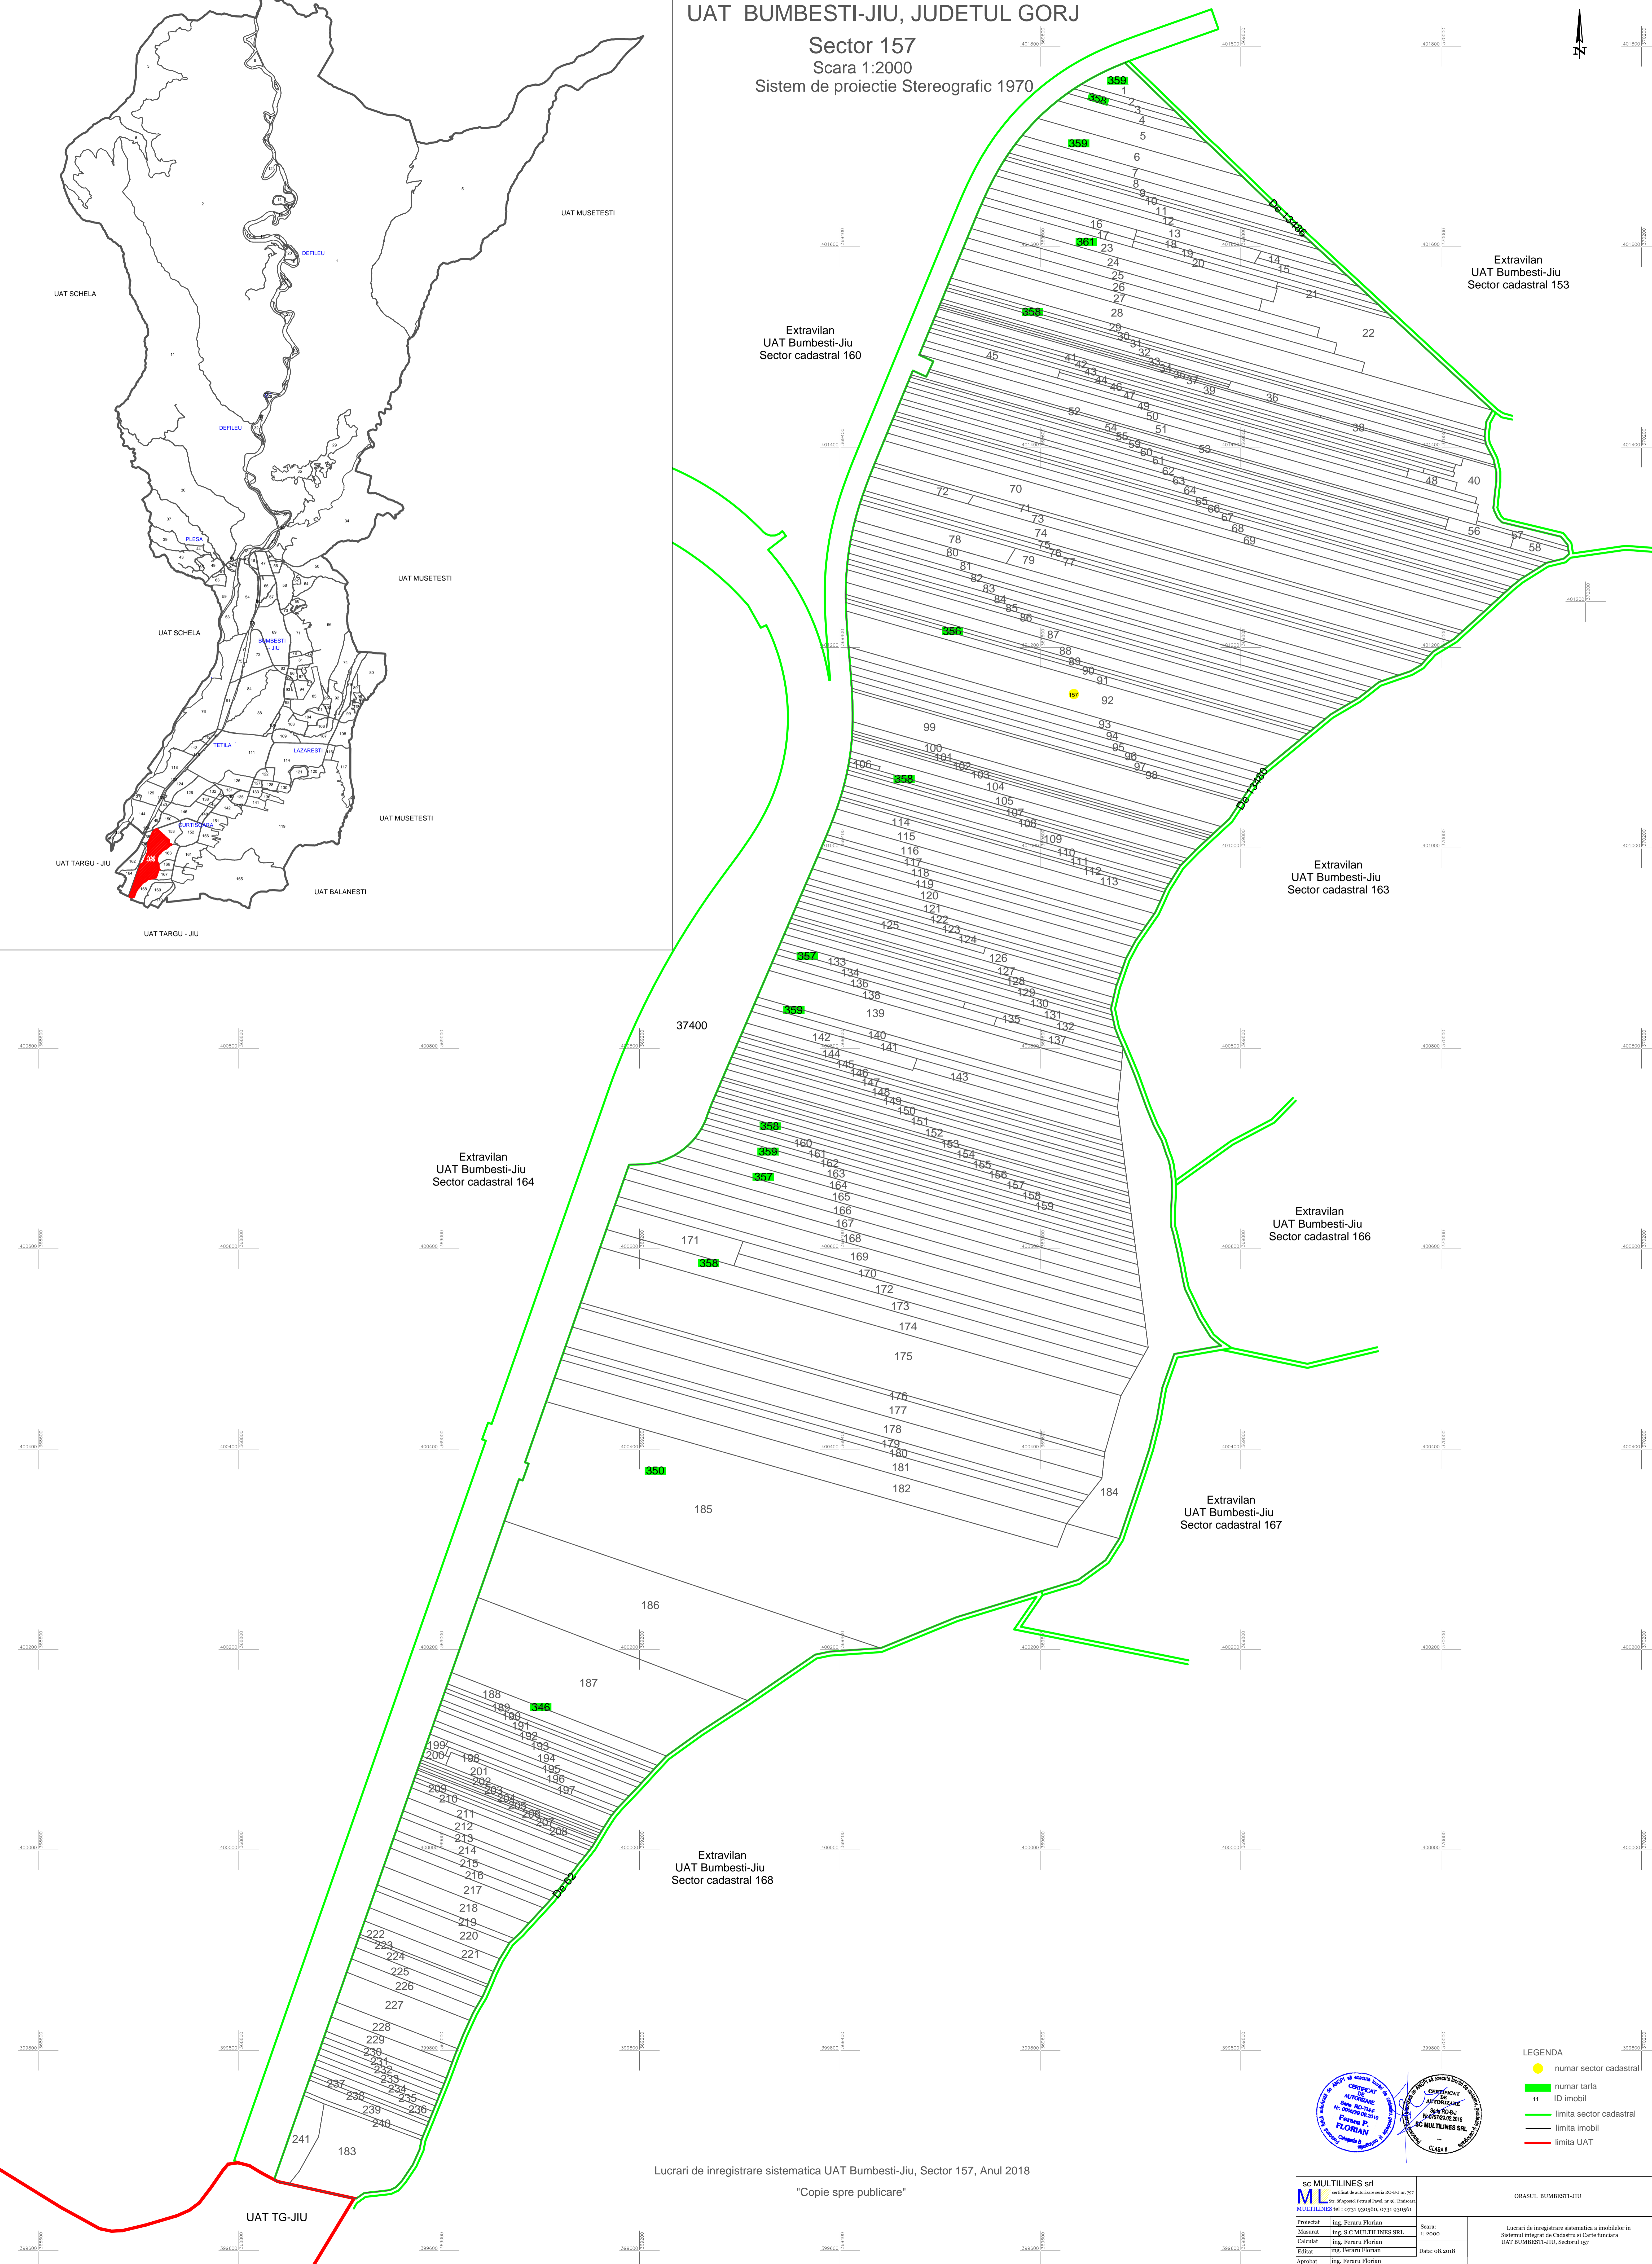

PLAN CADASTRAL
UAT BUMBESTI-JIU, JUDETUL GORJ

Sector 157
Scara 1:2000
Sistem de proiectie Stereografic 1970

1. LEGENDA
2. numar sector cadastral
   - numar tarfa
   - ID imobil
   - limita sector cadastral
   - limita imobil
   - limita UAT

Lucrari de inregistrare sistematica UAT Bumbesti-Jiu, Sector 157, Anul 2018
"Copie spre publicare"