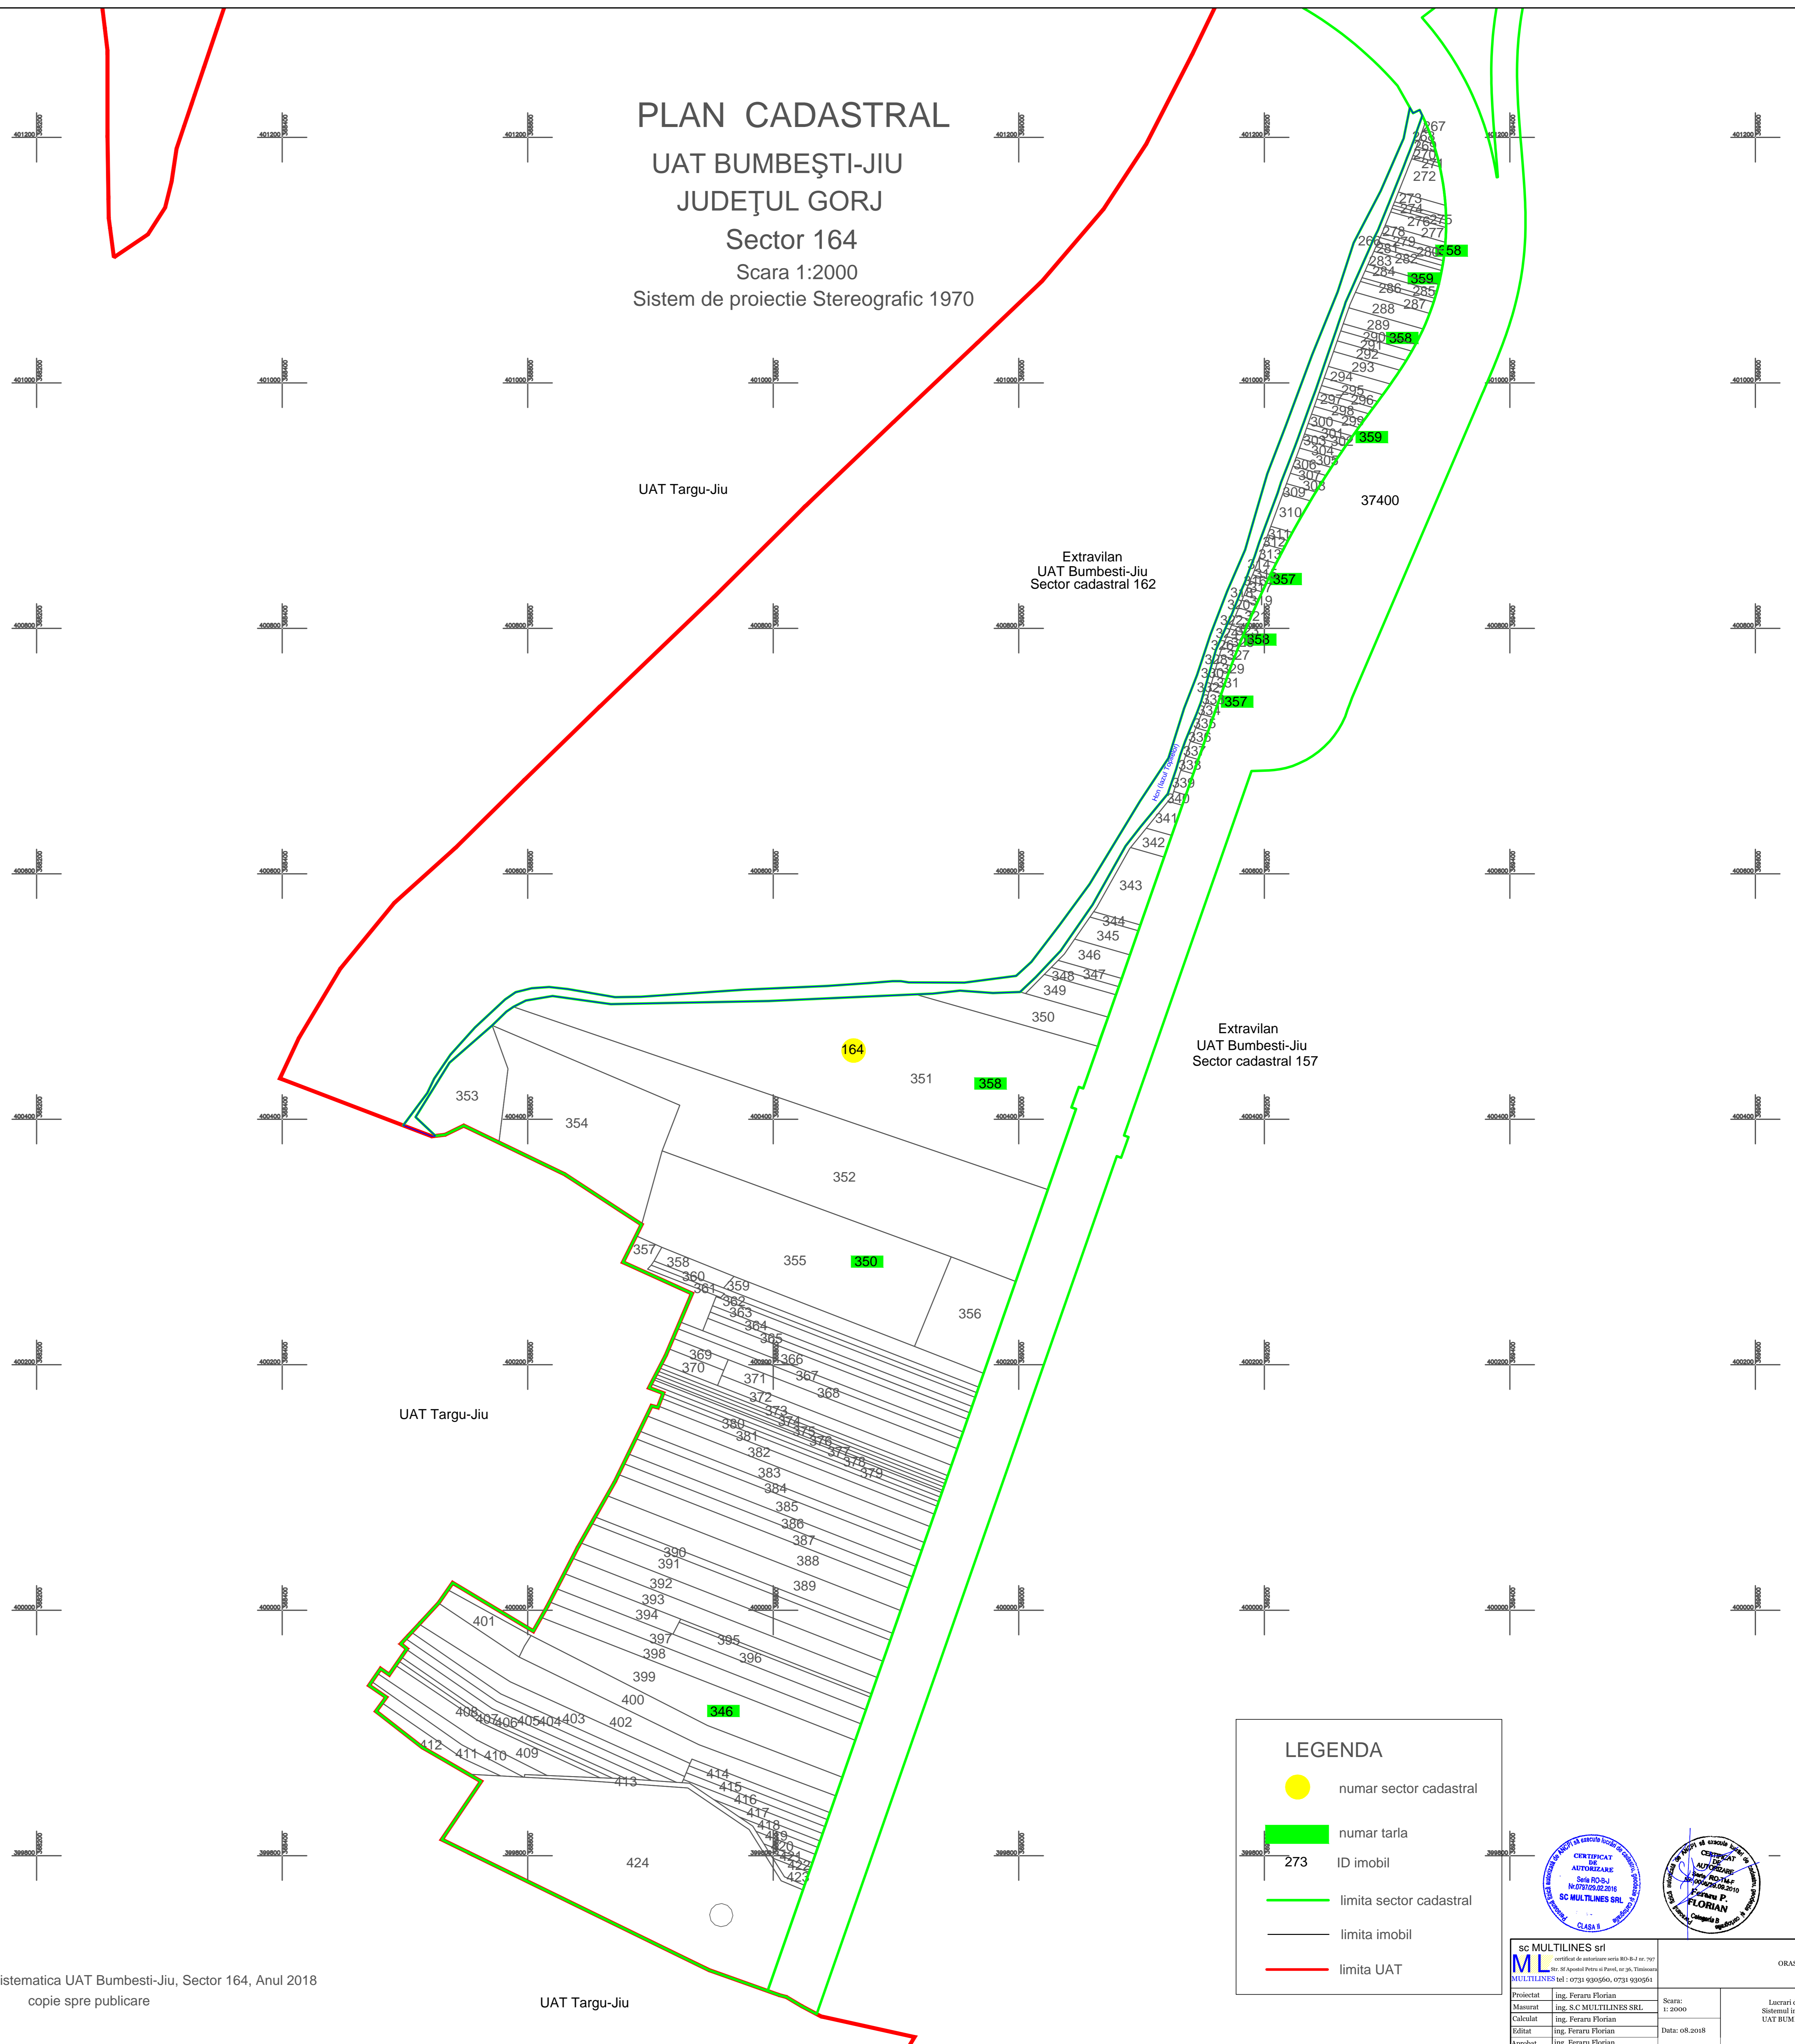

PLAN CADASTRAL
UAT BUMBEȘTI-JIU
JUDEȚUL GORJ
Sector 164
Scara 1:2000
Sistem de proiectie Stereografic 1970

LEGENDA

- numar sector cadastral
- numar tarla
- 273 ID imobil
- limita sector cadastral
- limita imobil
- limita UAT