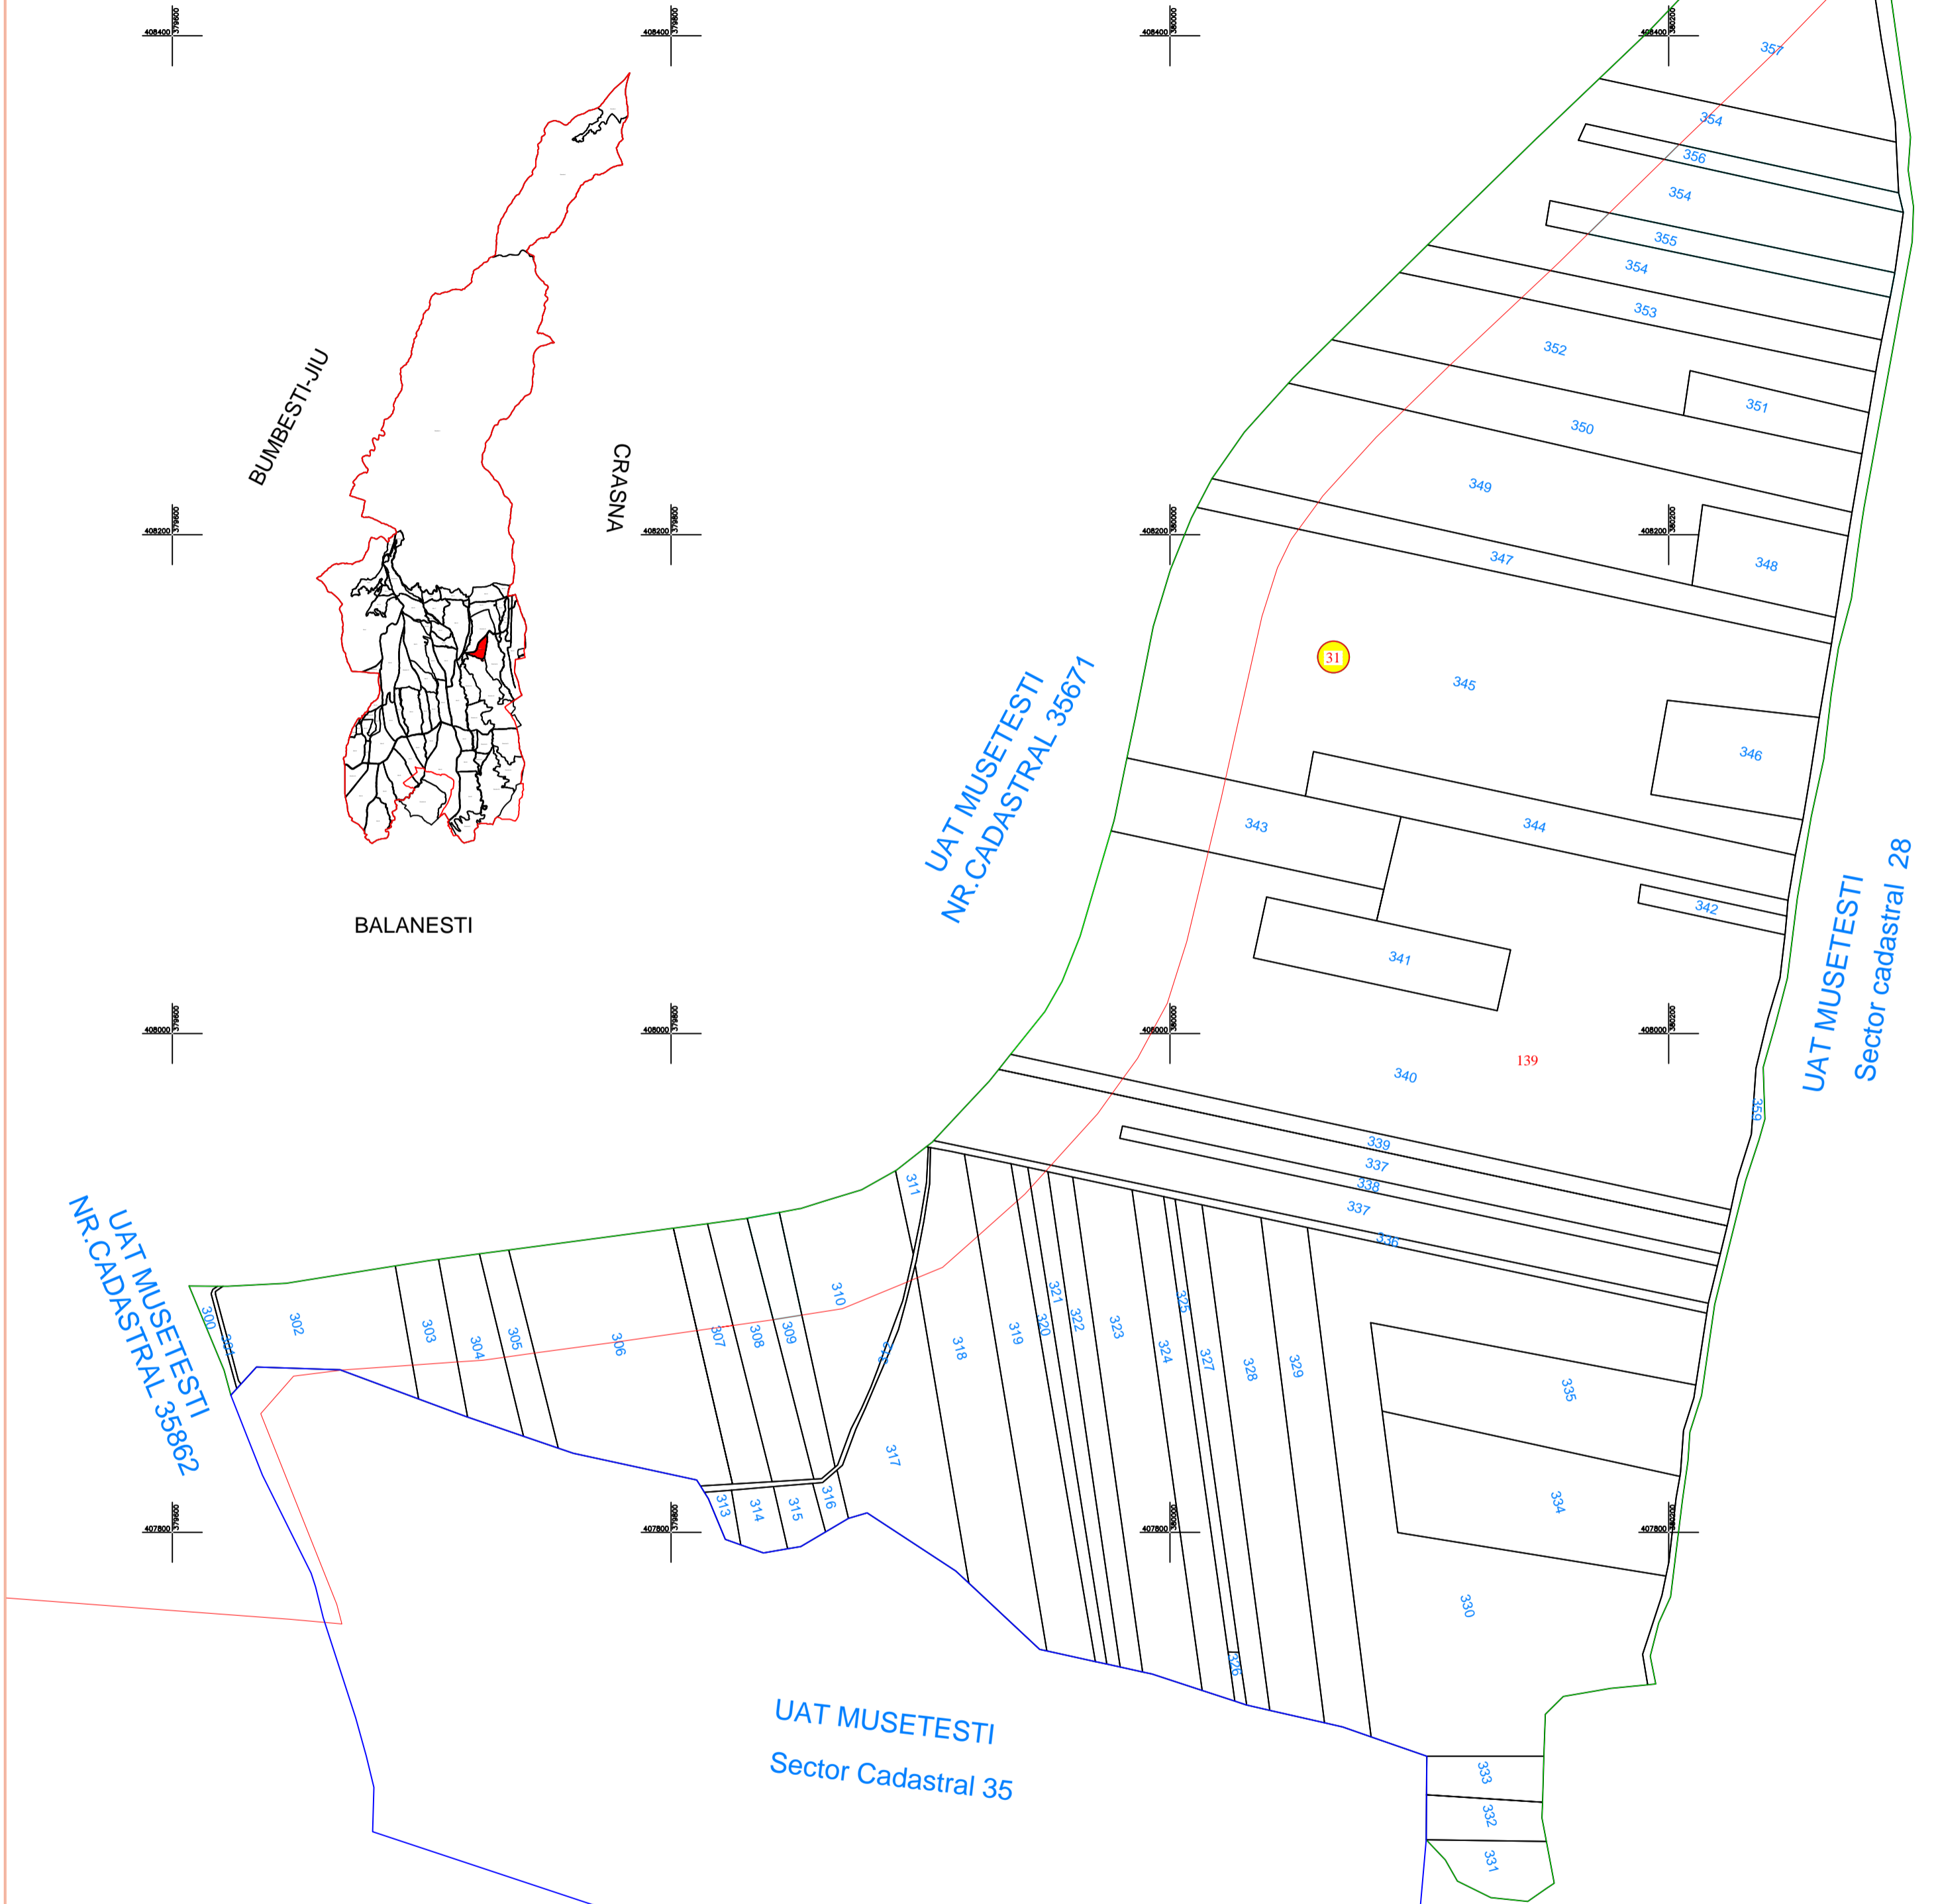

PLAN CADASTRAL

UAT Musetesti, Judetul Gorj

Sector cadastral nr. 31

Scara 1:2000
Sistem de proiectie STEREO 70

LEGENDĂ

	Limita sector cadastral
	Numar sector cadastral
	Numar tarla
	Vecini
	ID Imobile
	Limita Imobile
	PUG

Inregistrare sistematica UAT Musetesti, Sector 31, Anul 2024
"spre publicare"

Scara = 1:2000
1 cm pe plan = 20 m pe teren

S.C. M.C. CAD CRISTOP S.R.L. Comuna Peștișani, sat Peștișani, nr. 125, judetul Gorj		COMUNA MUSETESTI	
Proiectat	Ing. Fuiorea Ioana Cristina	Scara 1:2000	Lucrari de inregistrare sistematica a imobilelor in Sistemul Integrat de Cadastru si Carte funciara UAT-Musetesti - Sector 31
Măsurat	SC M.C. CAD CRISTOP SRL		
Calculat	Ing. Fuiorea Ioana Cristina	Data Februarie 2024	
Editat	Ing. Fuiorea Ioana Cristina		
Aprobat	Ing. Fuiorea Ioana Cristina		