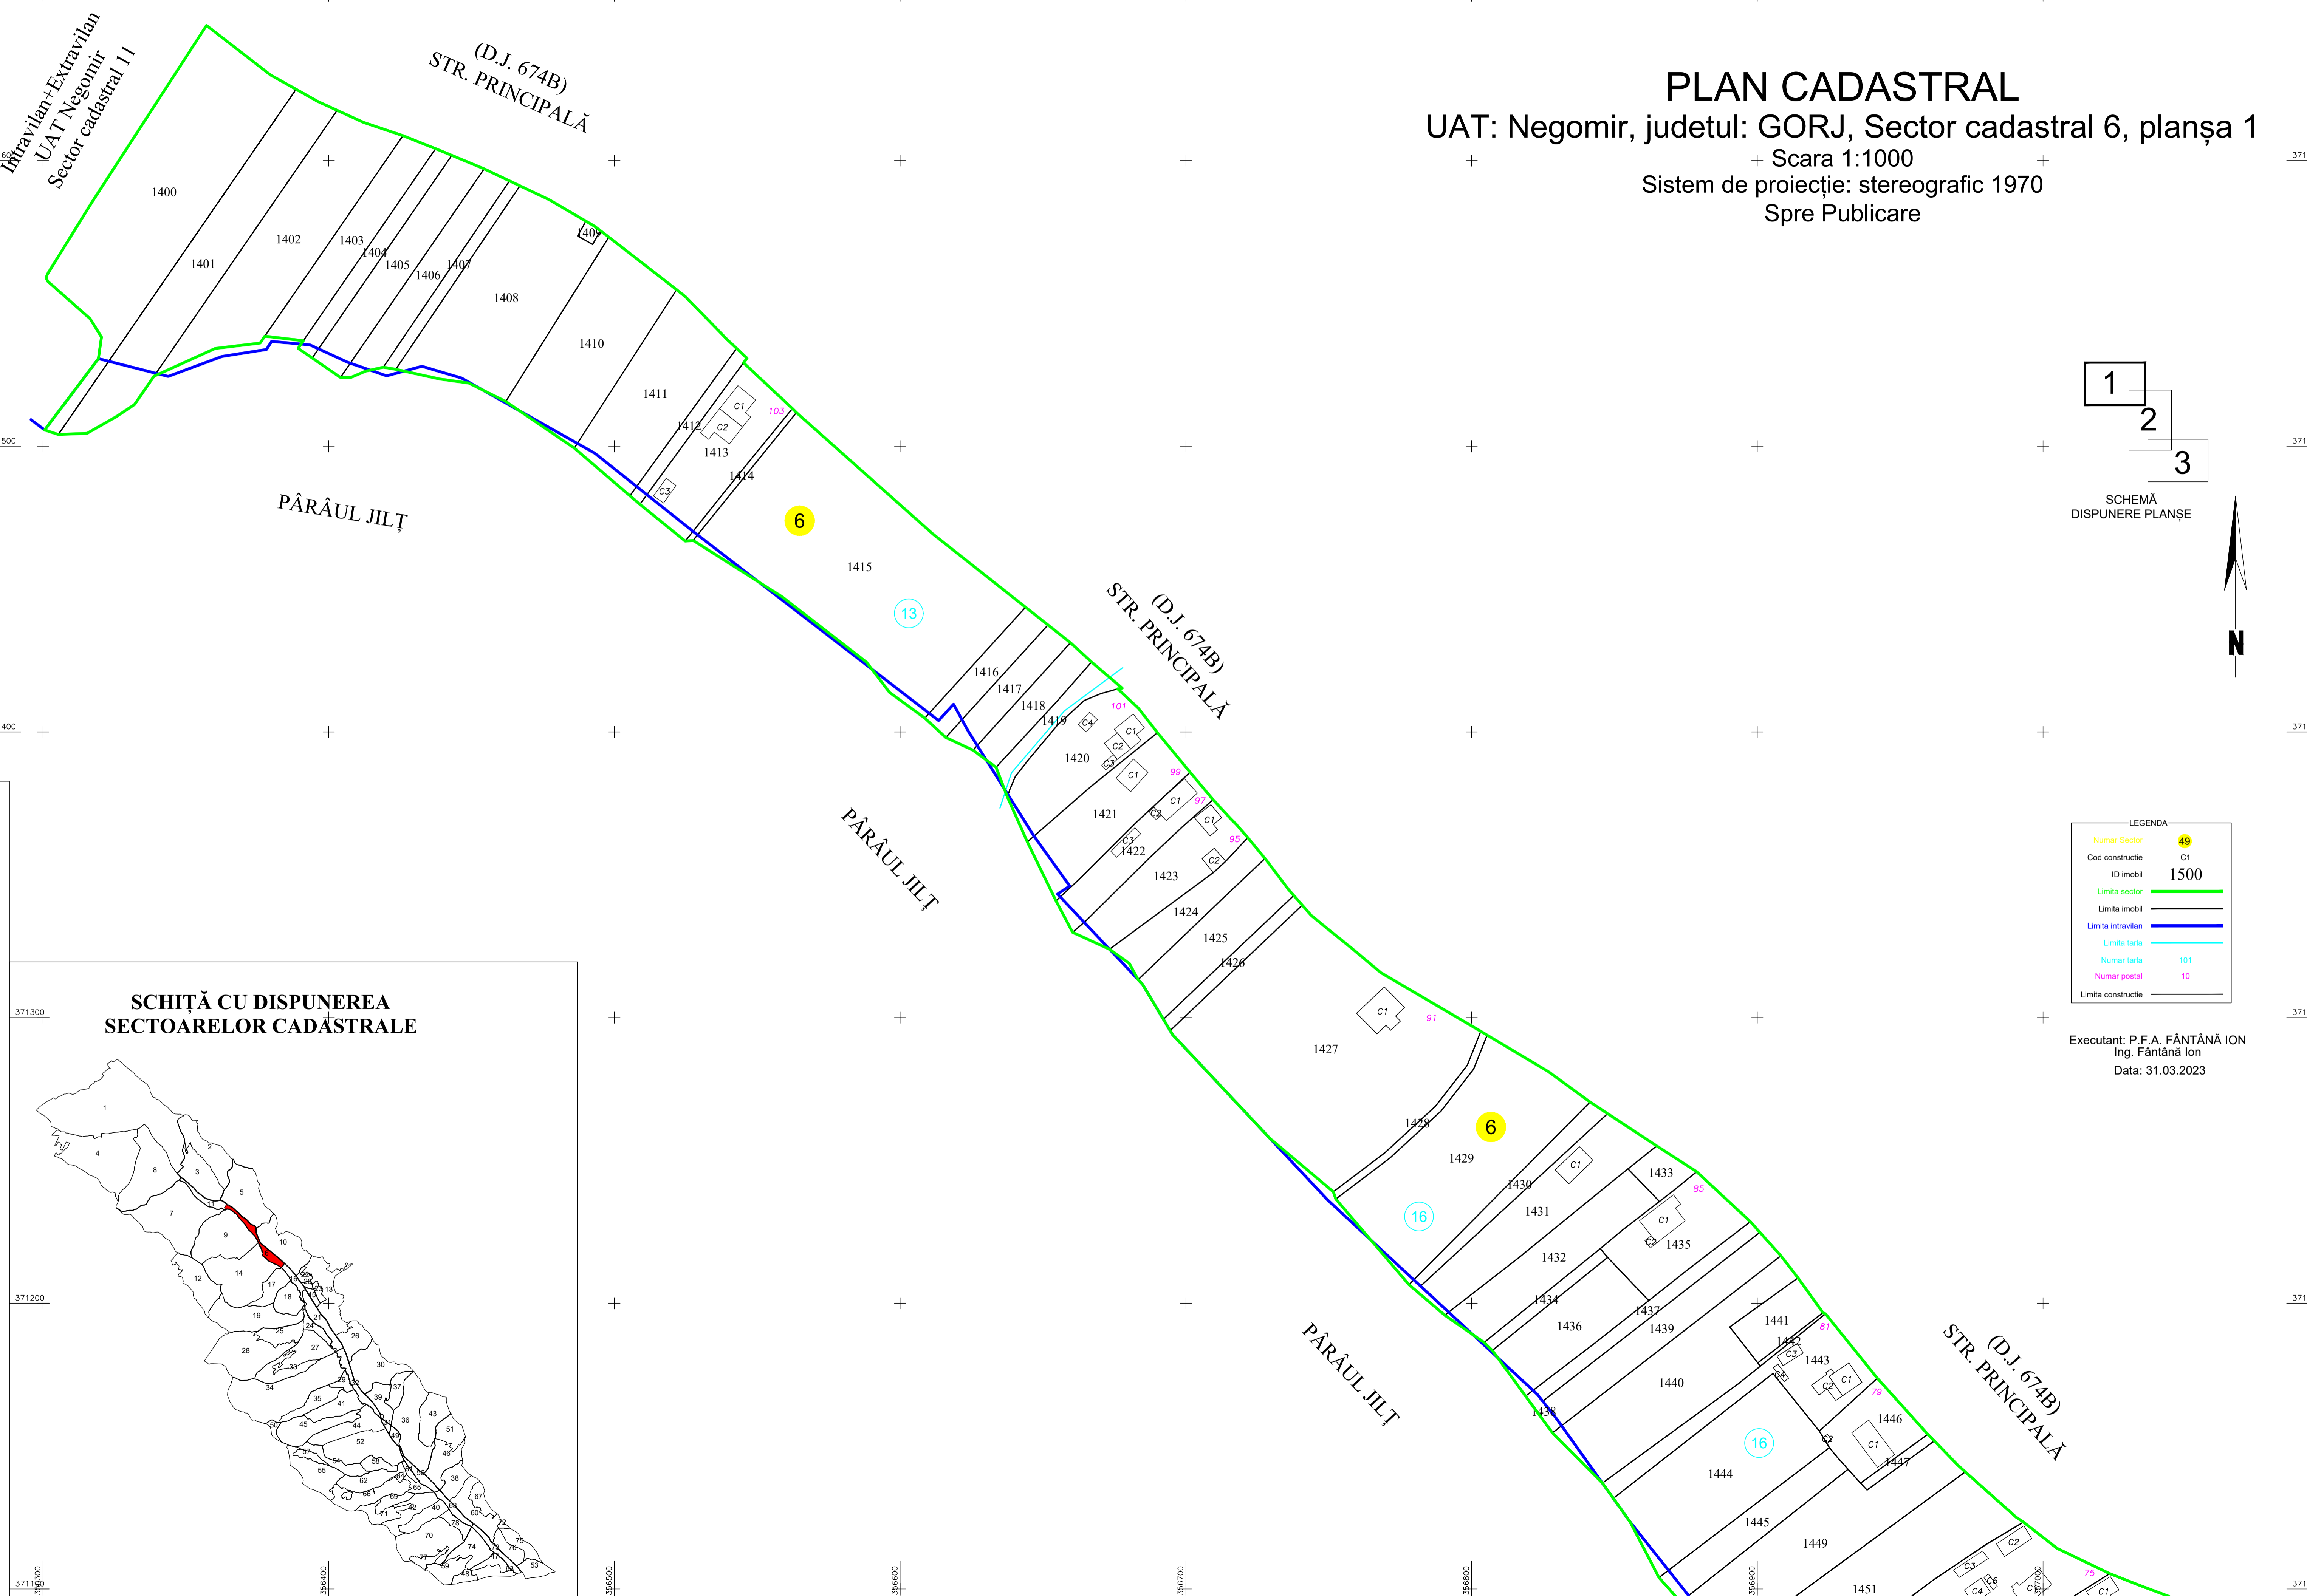

PLAN CADASTRAL

UAT: Negomir, judetul: GORJ, Sector cadastral 6, planșa 1
 + Scara 1:1000
 Sistem de proiecție: stereografic 1970
 Spre Publicare

SCHEMĂ
DISPUNERE PLANȘE

LEGENDA

Numar Sector	49
Cod constructie	C1
ID imobil	1500
Limita sector	
Limita imobil	
Limita intravilan	
Limita tarla	
Numar tarla	101
Numar postal	10
Limita constructie	

Executant: P.F.A. FĂNTĂNĂ ION
 Ing. Fântână Ion
 Data: 31.03.2023

SCHIȚĂ CU DISPUNEREA
SECTOARELOR CADASTRALE

PLAN CADASTRAL
UAT: Negomir, judetul: GORJ, Sector cadastral 6, planșa 2
Scara 1:1000
Sistem de proiecție: stereografic 1970
Spre Publicare

SCHEMĂ
DISPUNERE PLANȘE

LEGENDA

Numar Sector	49
Cod constructie	C1
ID imobil	1500
Limita sector	— (green line)
Limita imobil	— (black line)
Limita intravilan	— (blue line)
Limita tarla	— (cyan line)
Numar tarla	101
Numar postal	10
Limita constructie	— (black line)

Executant: P.F.A. FĂNTĂNĂ ION
Ing. Fântână Ion
Data: 31.03.2023

PLAN CADASTRAL

UAT: Negomir, judetul: GORJ, Sector cadastral 6, planșa 3
Scara 1:1000
Sistem de proiecție: stereografic 1970
Spre Publicare