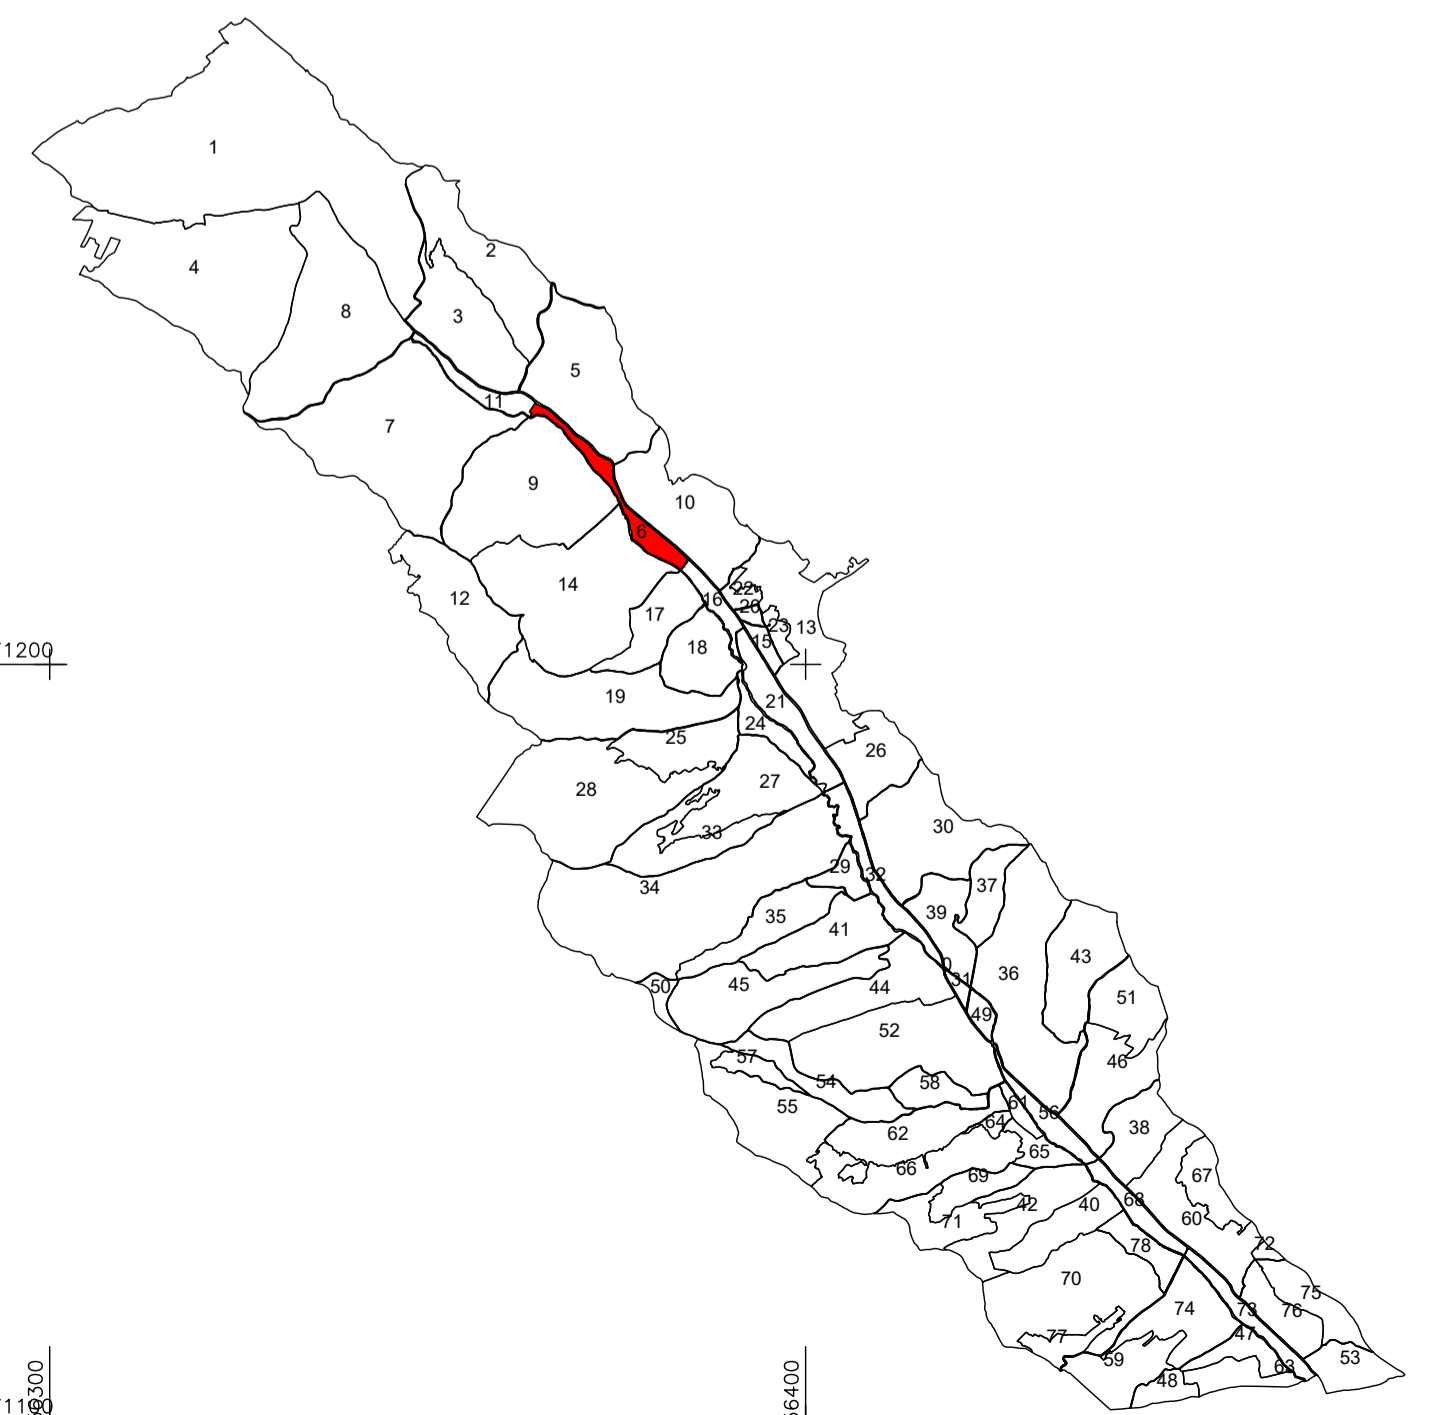

PLAN CADASTRAL

UAT: Negomir, judetul: GORJ, Sector cadastral 6, planșa 1
 + Scara 1:1000
 Sistem de proiecție: stereografic 1970
 Spre Publicare

SCHEMĂ
DISPUNERE PLANȘE

LEGENDA

Numar Sector	49
Cod constructie	C1
ID imobil	1500
Limita sector	
Limita imobil	
Limita intravilan	
Limita tarla	
Numar tarla	101
Numar postal	10
Limita constructie	

Executant: P.F.A. FĂNTĂNĂ ION
 Ing. Fântână Ion
 Data: 31.03.2023

SCHIȚĂ CU DISPUNEREA
SECTOARELOR CADASTRALE

PLAN CADASTRAL
UAT: Negomir, judetul: GORJ, Sector cadastral 6, planșa 2
Scara 1:1000
Sistem de proiecție: stereografic 1970
Spre Publicare

SCHEMĂ
DISPUNERE PLANȘE

LEGENDA

Numar Sector	49
Cod constructie	C1
ID imobil	1500
Limita sector	— (green line)
Limita imobil	— (black line)
Limita intravilan	— (blue line)
Limita tarla	— (cyan line)
Numar tarla	101
Numar postal	10
Limita constructie	— (black line)

Executant: P.F.A. FĂNTĂNĂ ION
Ing. Fântână Ion
Data: 31.03.2023

PLAN CADASTRAL

UAT: Negomir, judetul: GORJ, Sector cadastral 6, planșa 3
Scara 1:1000
Sistem de proiecție: stereografic 1970
Spre Publicare