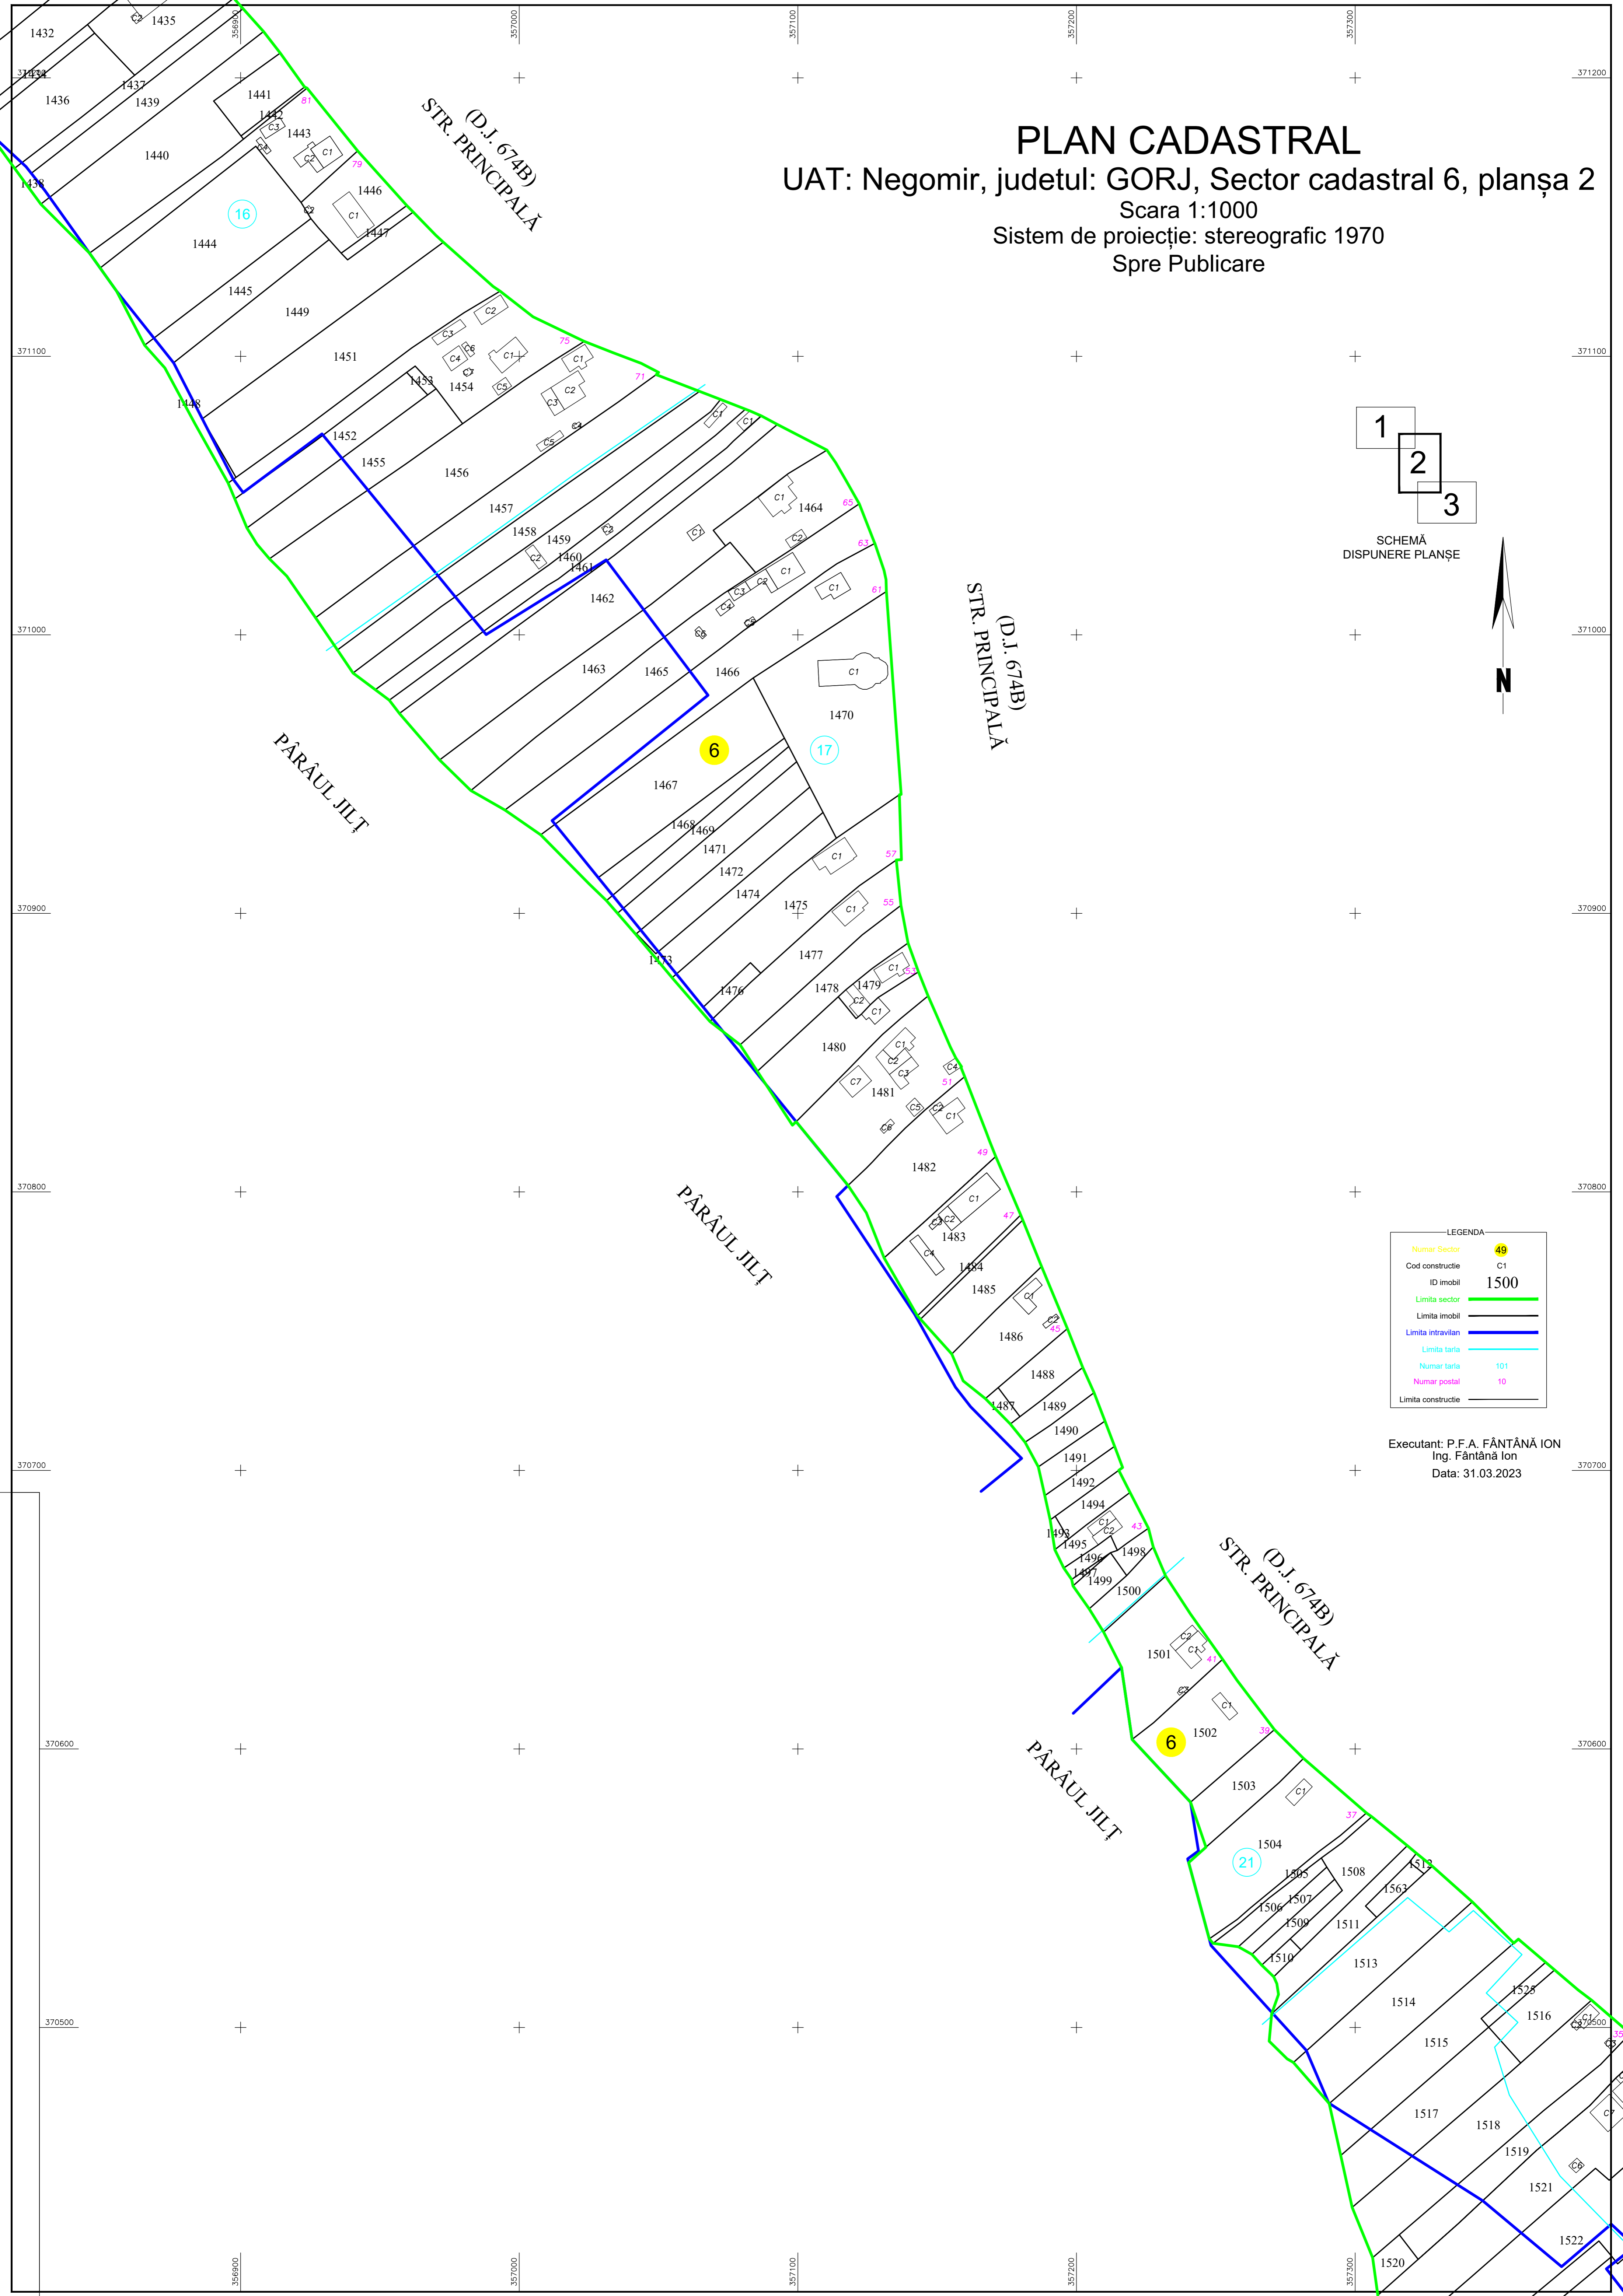

PLAN CADASTRAL

UAT: Negomir, judetul: GORJ, Sector cadastral 6, planșa 1
 + Scara 1:1000
 Sistem de proiecție: stereografic 1970
 Spre Publicare

SCHEMĂ
DISPUNERE PLANȘE

LEGENDA

Numar Sector	49
Cod constructie	C1
ID imobil	1500
Limita sector	
Limita imobil	
Limita intravilan	
Limita tarla	
Numar tarla	101
Numar postal	10
Limita constructie	

Executant: P.F.A. FĂNTĂNĂ ION
 Ing. Fântână Ion
 Data: 31.03.2023

SCHIȚĂ CU DISPUNEREA
SECTOARELOR CADASTRALE

PLAN CADASTRAL
UAT: Negomir, judetul: GORJ, Sector cadastral 6, planșa 2
Scara 1:1000
Sistem de proiecție: stereografic 1970
Spre Publicare

SCHEMĂ
DISPUNERE PLANȘE

LEGENDA

Numar Sector	49
Cod constructie	C1
ID imobil	1500
Limita sector	— (green line)
Limita imobil	— (black line)
Limita intravilan	— (blue line)
Limita tarla	— (cyan line)
Numar tarla	101
Numar postal	10
Limita constructie	— (black line)

Executant: P.F.A. FĂNTĂNĂ ION
Ing. Fântână Ion
Data: 31.03.2023

PLAN CADASTRAL

UAT: Negomir, judetul: GORJ, Sector cadastral 6, planșa 3
Scara 1:1000
Sistem de proiecție: stereografic 1970
Spre Publicare