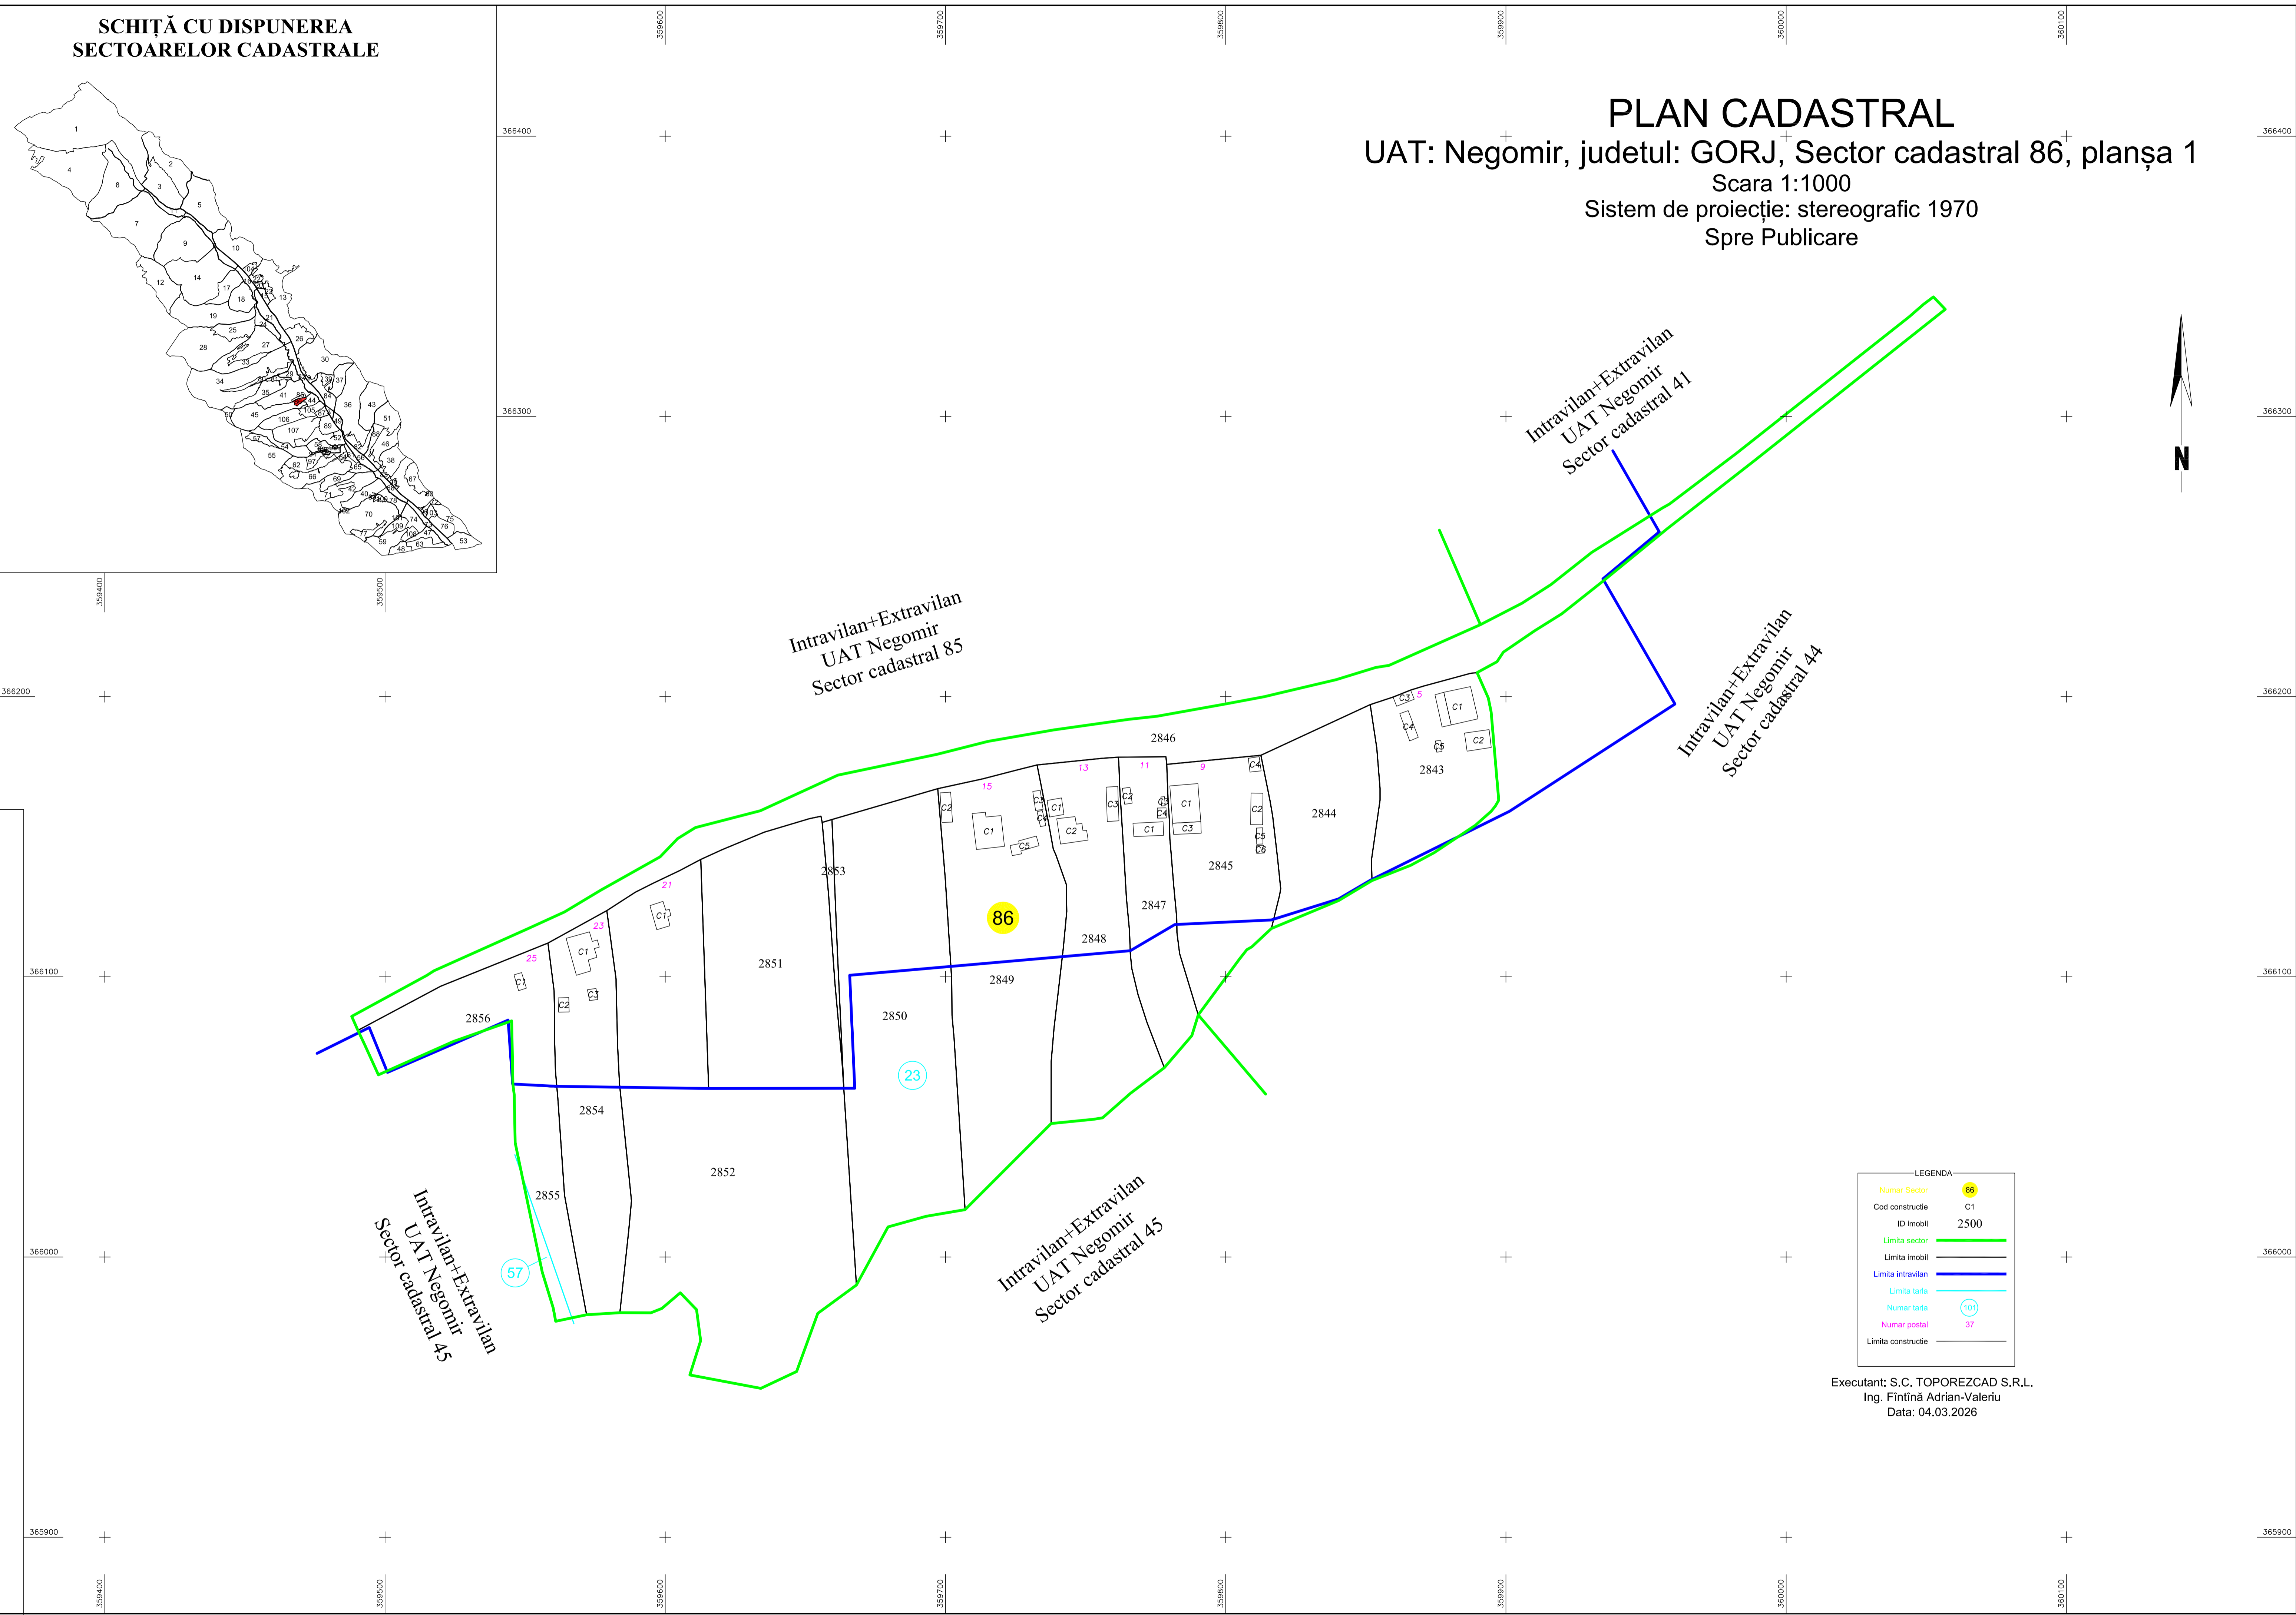

SCHIȚĂ CU DISPUNEREA  
SECTOARELOR CADASTRALE

**PLAN CADASTRAL**  
UAT: Negomir, judetul: GORJ, Sector cadastral 86, planșa 1  
Scara 1:1000  
Sistem de proiecție: stereografic 1970  
Spre Publicare

LEGENDA

Numar Sector	86
Cod constructie	C1
ID Imobil	2500
Limita sector	
Limita imobil	
Limita intravilan	
Limita tarla	
Numar tarla	10
Numar postal	37
Limita constructie	

Executant: S.C. TOPOREZCAD S.R.L.  
Ing. Fintina Adrian-Valeriu  
Data: 04.03.2026