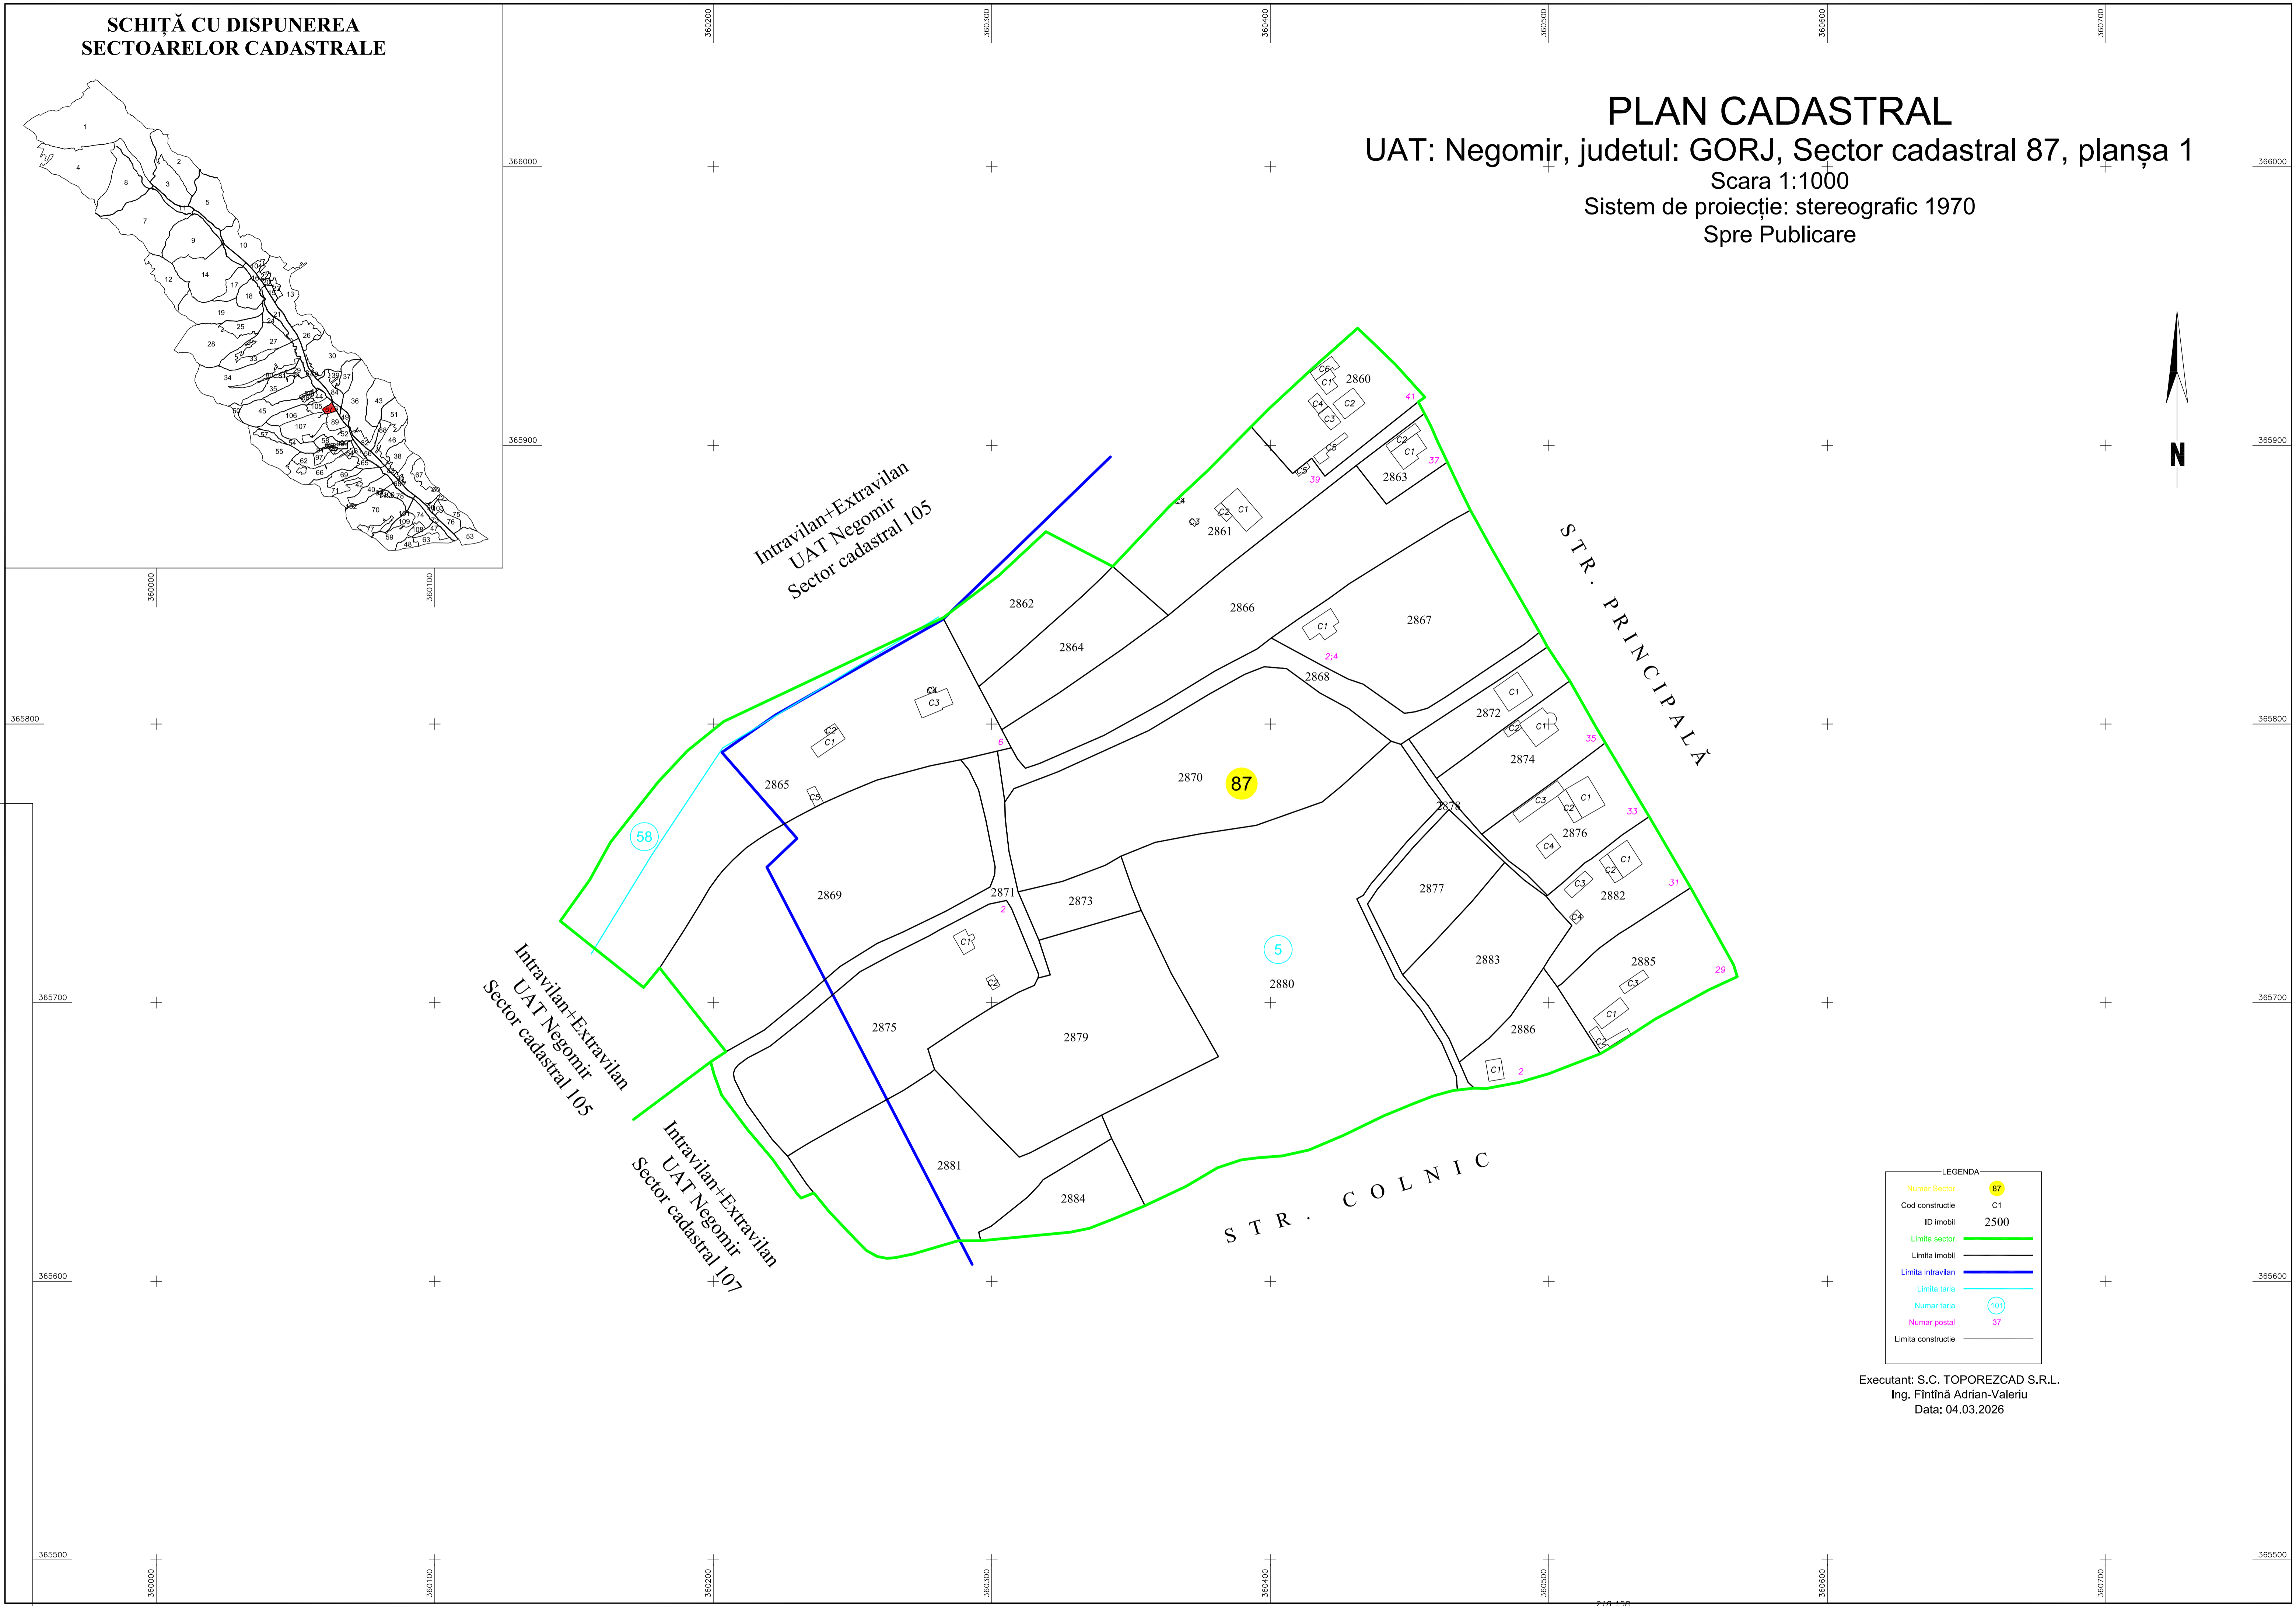

SCHIȚĂ CU DISPUNEREA
SECTOARELOR CADASTRALE

PLAN CADASTRAL
UAT: Negomir, judetul: GORJ, Sector cadastral 87, planșa 1
Scara 1:1000
Sistem de proiecție: stereografic 1970
Spre Publicare

LEGENDA

Numar Sector	87
Cod constructie	C1
ID Imobil	2500
Limita sector	—
Limita imobil	—
Limita intravilan	—
Limita tarfa	—
Numar tarfa	10
Numar postal	37
Limita constructie	—

Executant: S.C. TOPOREZCAD S.R.L.
Ing. Fintină Adrian-Valeriu
Data: 04.03.2026