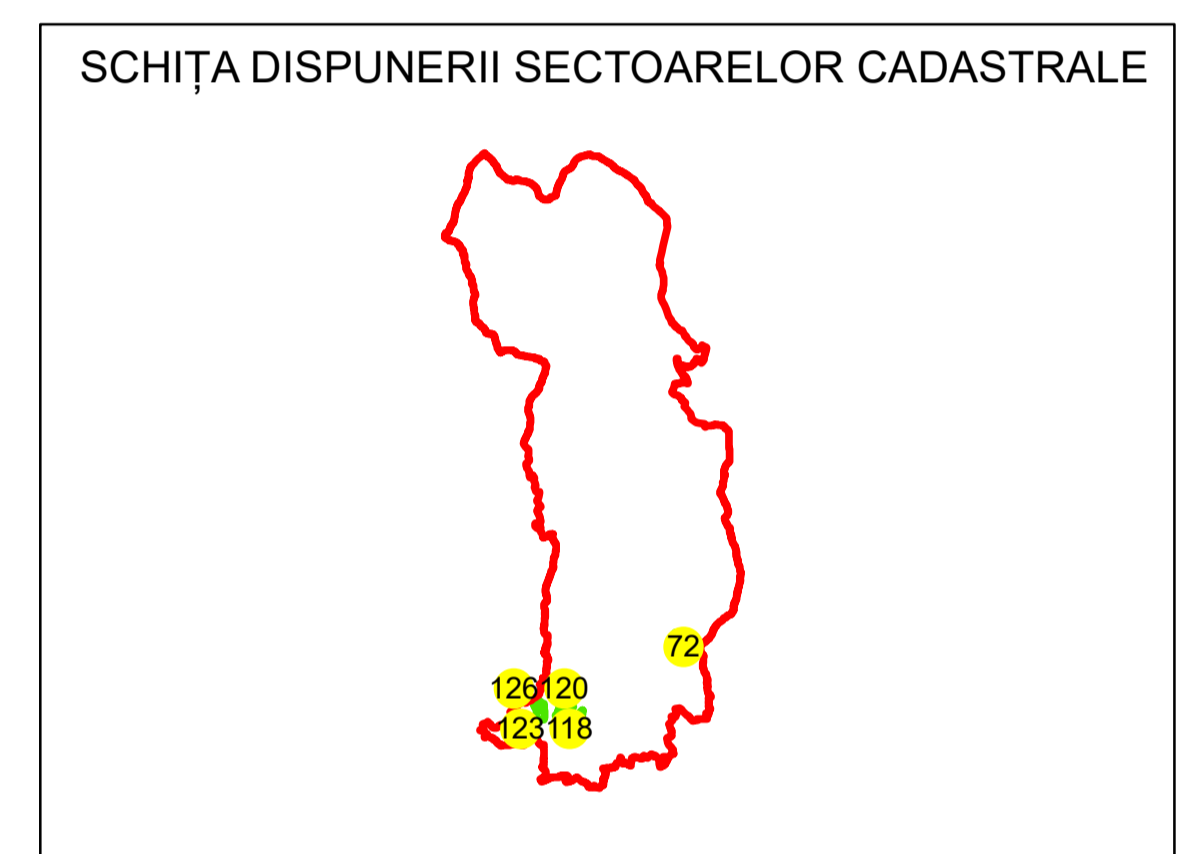

PLAN CADASTRAL

UAT: NOVACI
JUDEȚUL GORJ

Sector Cadastral:
114

Scara 1:1000
PLANȘA 1

LEGENDĂ

- Limită UAT —
- Limită intravilan —
- Limită sector cadastral —
- Limită imobil
- Limită tarla —
- Limită construcții
- Număr sector cadastral 10
- Număr identificator imobil 2555
- Număr poștal 19