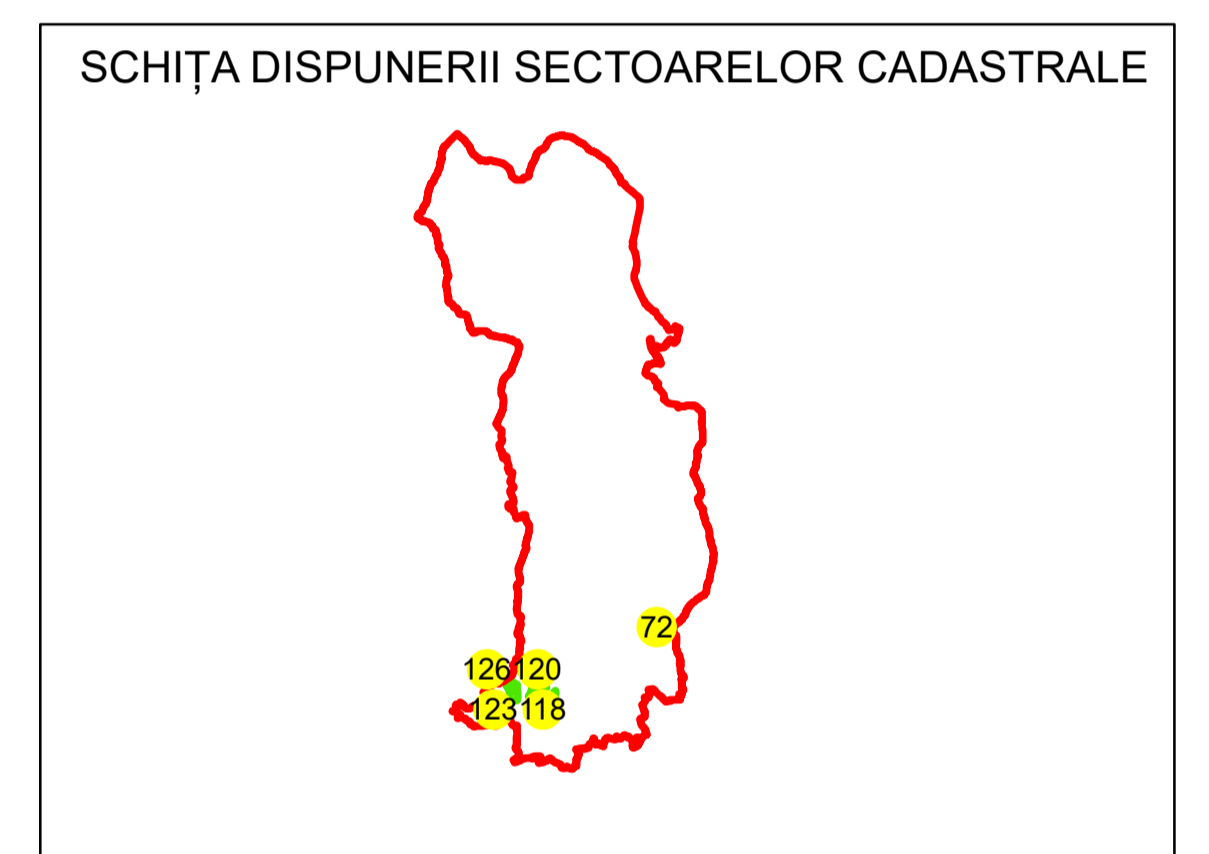

N

PLAN CADASTRAL

UAT: NOVACI

JUDEȚUL GORJ

Sector Cadastral:
123

Scara 1:1000
PLANȘA 1

LEGENDĂ

- Limită UAT —
- Limită intravilan —
- Limită sector cadastral —
- Limită imobil —
- Limită tarla —
- Limită construcții
- Număr sector cadastral 10
- Număr identificator imobil 2555
- Număr poștal 15