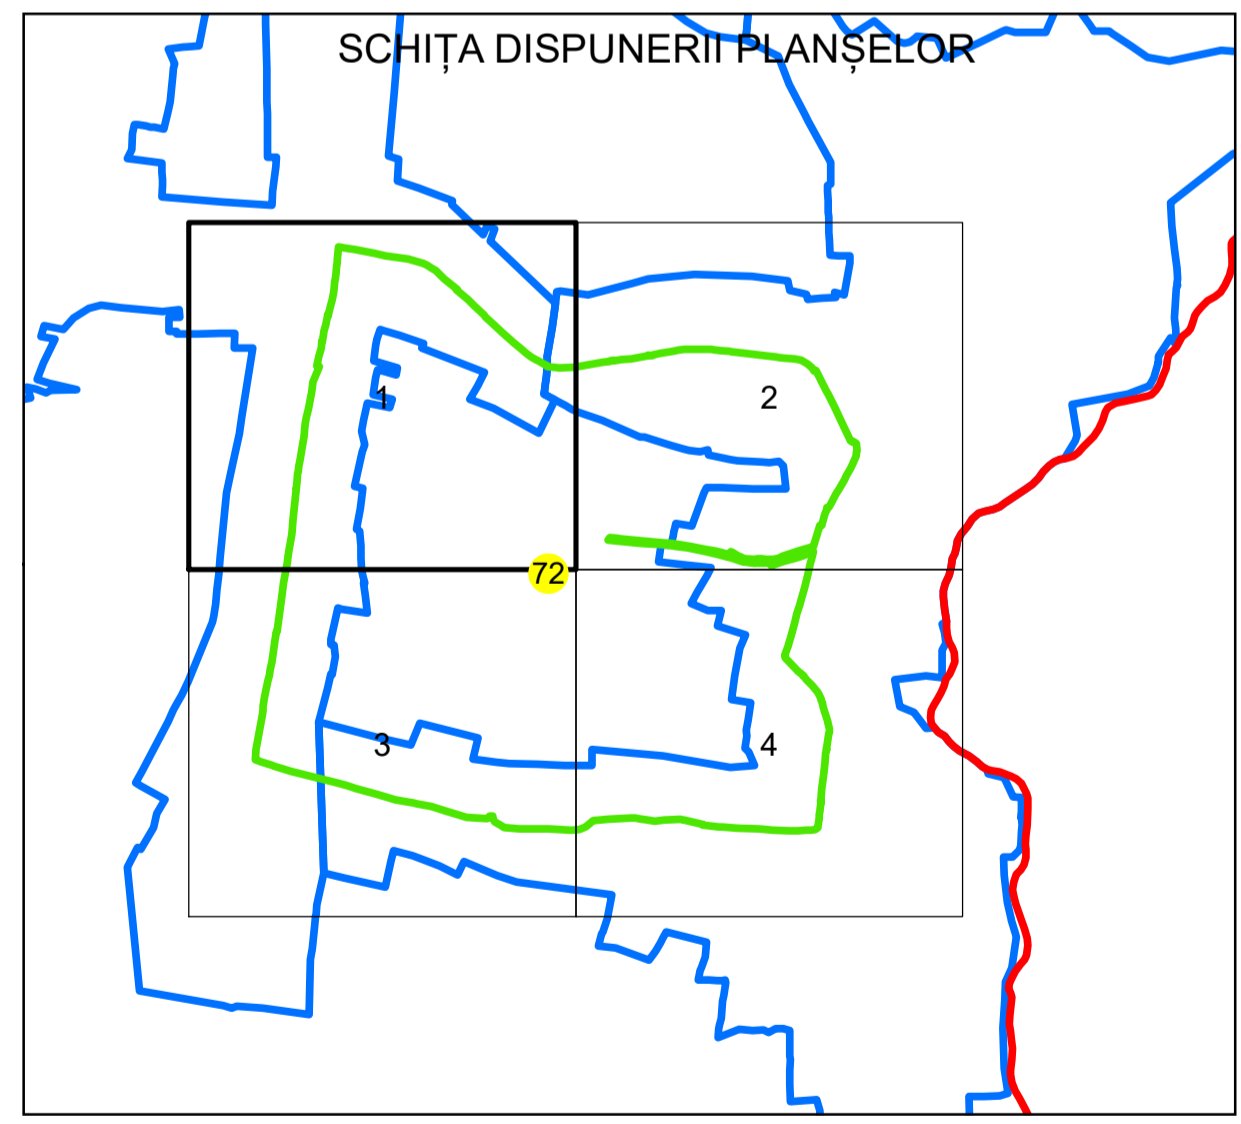

N

PLAN CADASTRAL
 UAT: NOVACI
 JUDEȚUL GORJ
 Sector Cadastral:
 72
 Scara 1:1000
 PLANȘA 1

LEGENDĂ

Limită UAT	
Limită intravilan	
Limită sector cadastral	
Limită imobil	
Limită tarla	
Limită construcții	
Număr sector cadastral	10
Număr identificator imobil	2555
Număr poștal	16

Sistem de proiecție: STEREO 70
 Spre publicare

S.C. GENERAL SURVEY CORPORATION S.R.L.
 15.02.2024
 Semnat electronic