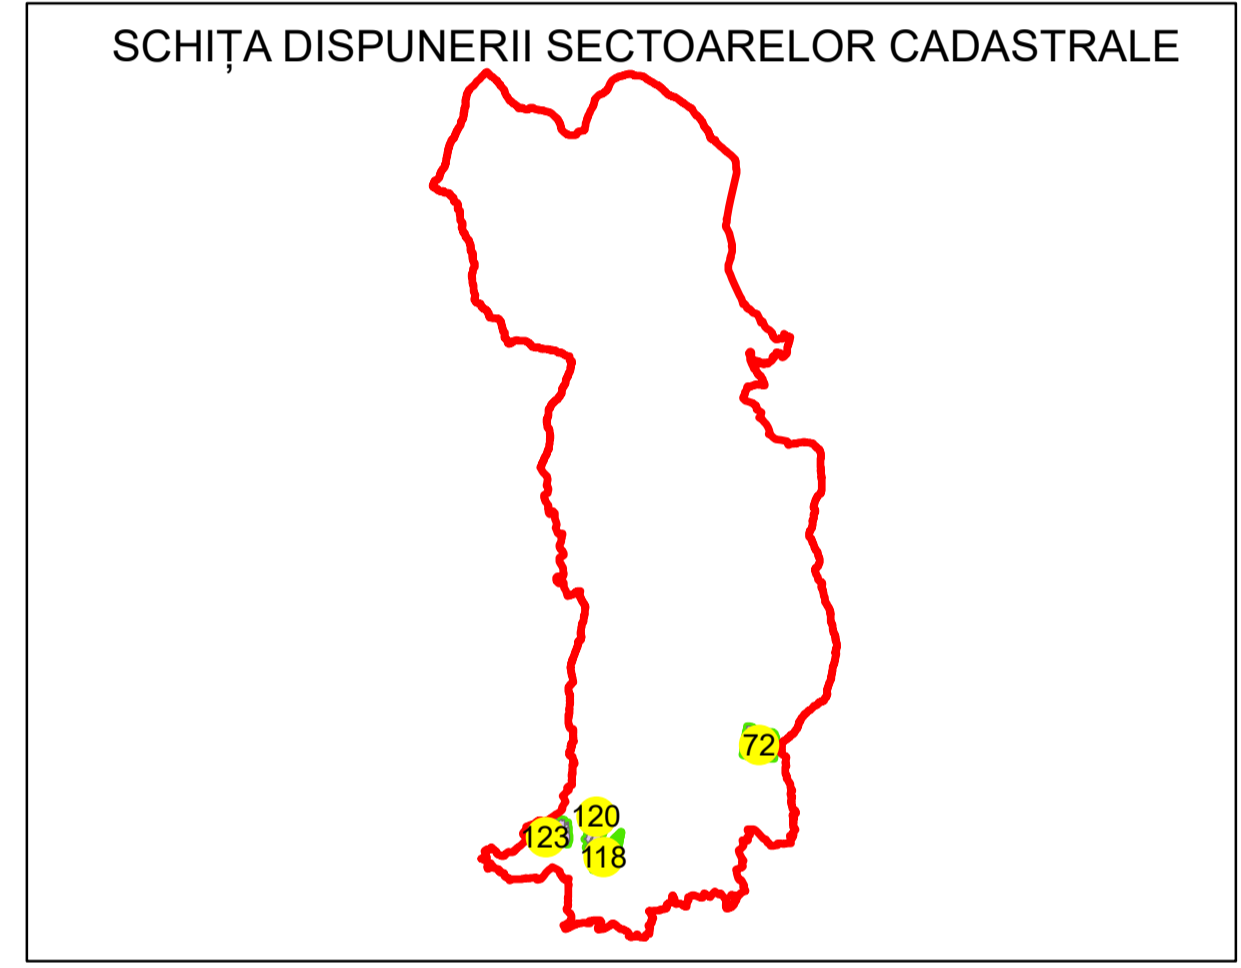

N

PLAN CADASTRAL
 UAT: NOVACI
 JUDEȚUL GORJ
 Sector Cadastral:
 72
 Scara 1:1000
 PLANȘA 1

LEGENDĂ

Limită UAT	
Limită intravilan	
Limită sector cadastral	
Limită imobil	
Limită tarla	
Limită construcții	
Număr sector cadastral	10
Număr identificator imobil	2555
Număr poștal	16