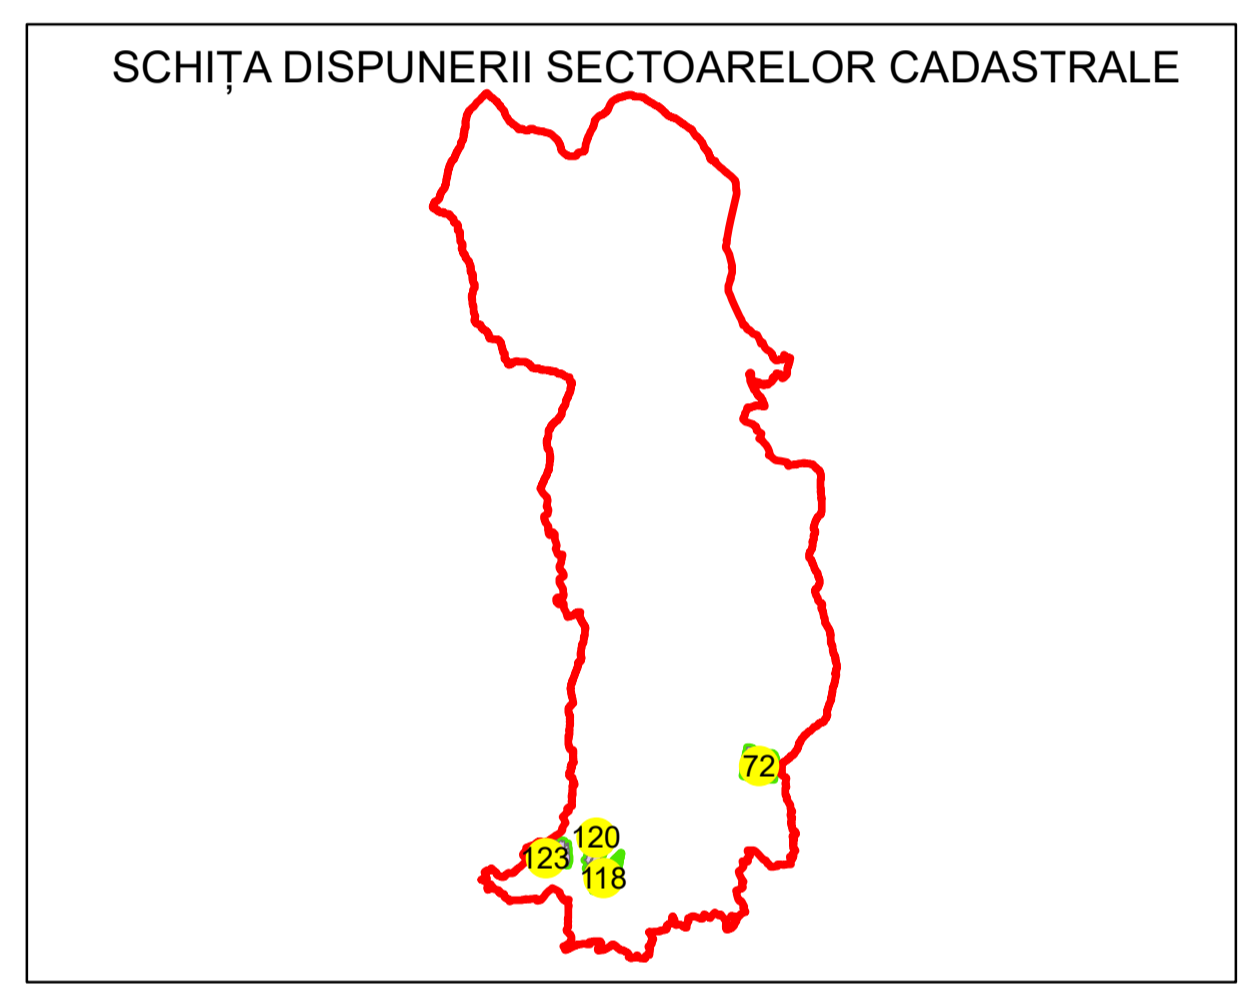

N
PLAN CADASTRAL
 UAT: NOVACI
 JUDEȚUL GORJ
 Sector Cadastral:
 72
 Scara 1:1000
 PLANȘA 2

LEGENDĂ

Limită UAT	
Limită intravilan	
Limită sector cadastral	
Limită imobil	
Limită tarla	
Limită construcții	
Număr sector cadastral	10
Număr identificator imobil	2555
Număr poștal	16