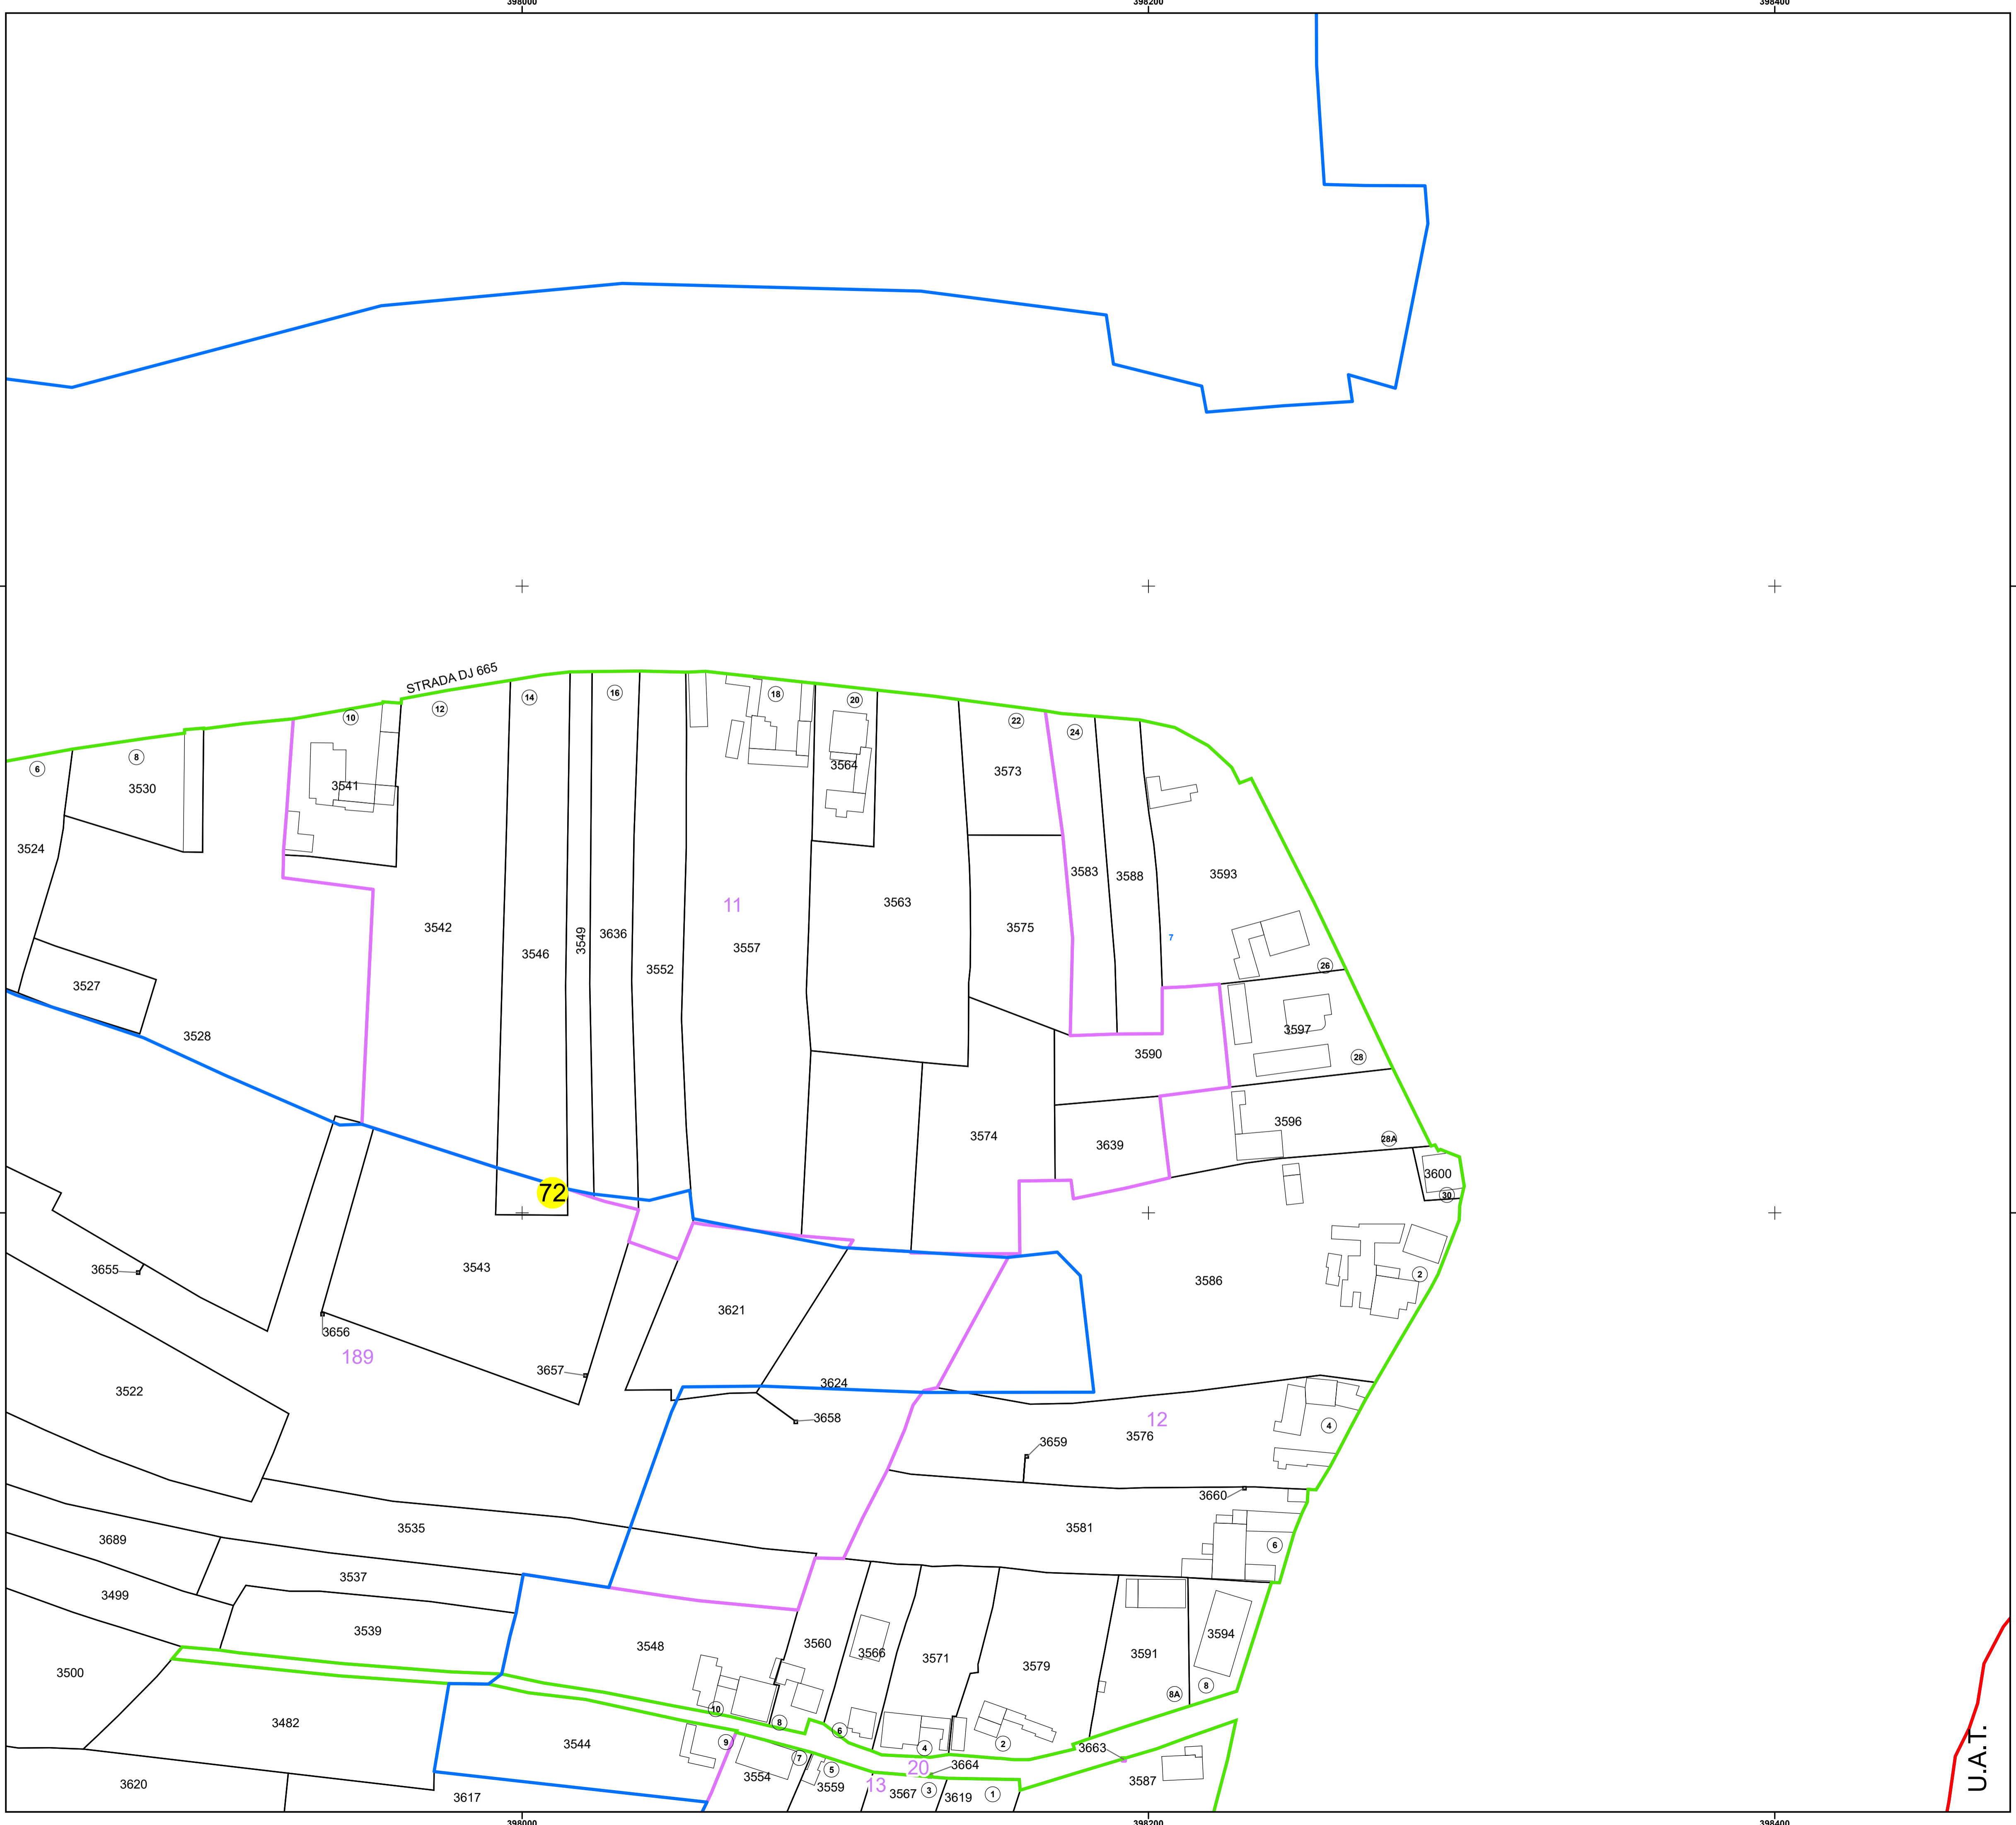

N
PLAN CADASTRAL
 UAT: NOVACI
 JUDEȚUL GORJ
 Sector Cadastral:
 72
 Scara 1:1000
 PLANȘA 2

LEGENDĂ

Limită UAT	
Limită intravilan	
Limită sector cadastral	
Limită imobil	
Limită tarla	
Limită construcții	
Număr sector cadastral	10
Număr identificator imobil	2555
Număr poștal	16

Sistem de proiecție: STEREO 70
 Spre publicare

S.C. GENERAL SURVEY CORPORATION S.R.L.
 15.02.2024
 Semnat electronic

U.A.T.