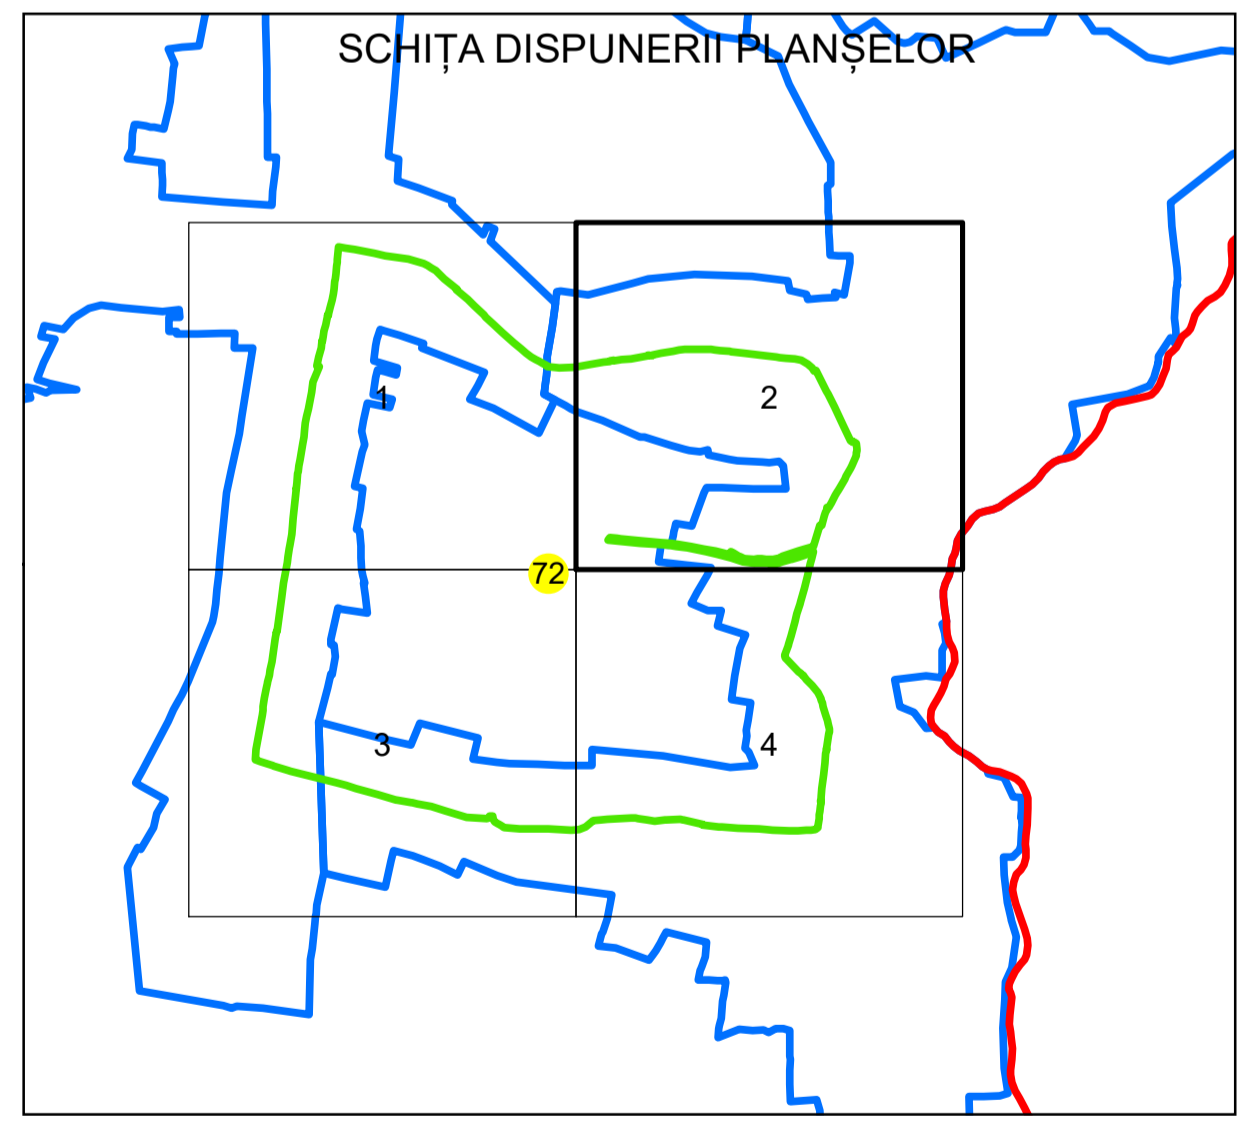

N
PLAN CADASTRAL
 UAT: NOVACI
 JUDEȚUL GORJ
 Sector Cadastral:
 72
 Scara 1:1000
 PLANȘA 2

LEGENDĂ

Limită UAT	
Limită intravilan	
Limită sector cadastral	
Limită imobil	
Limită tarla	
Limită construcții	
Număr sector cadastral	10
Număr identificator imobil	2555
Număr poștal	16

Sistem de proiecție: STEREO 70
 Spre publicare

S.C. GENERAL SURVEY CORPORATION S.R.L.
 15.02.2024
 Semnat electronic

U.A.T.