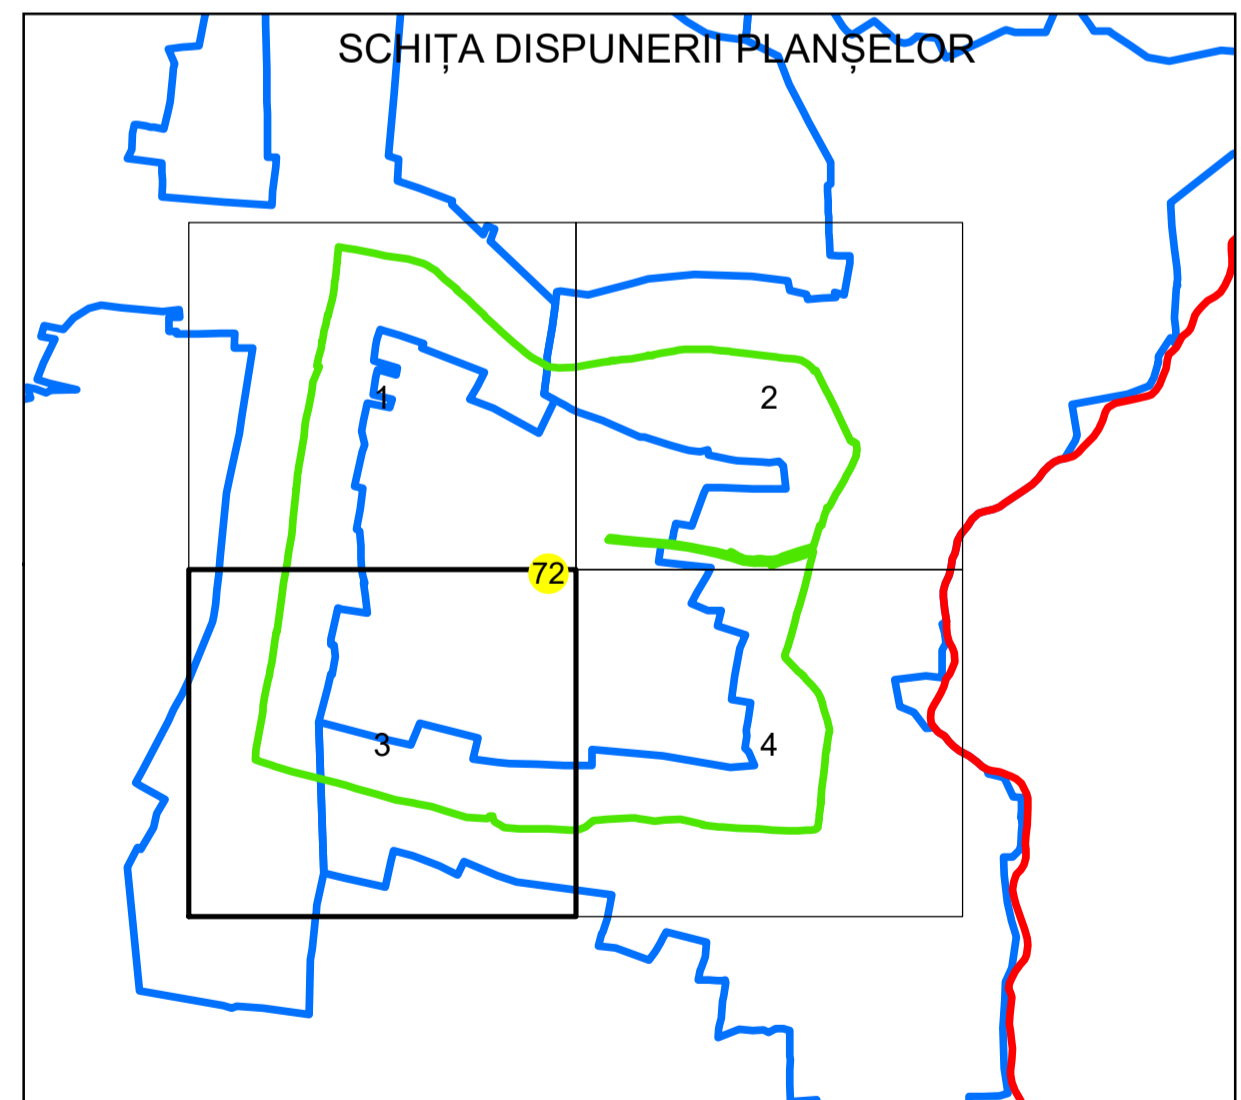

PLAN CADASTRAL

UAT: NOVACI

JUDEȚUL GORJ

Sector Cadastral:
72

Scara 1:1000
PLANȘA 3

LEGENDĂ

Limită UAT	
Limită intravilan	
Limită sector cadastral	
Limită imobil	
Limită tarla	
Limită construcții	
Număr sector cadastral	10
Număr identificator imobil	2555
Număr poștal	16

Sistem de proiecție: STEREO 70
Spre publicare

S.C. GENERAL SURVEY CORPORATION S.R.L.
15.02.2024
Semnat electronic