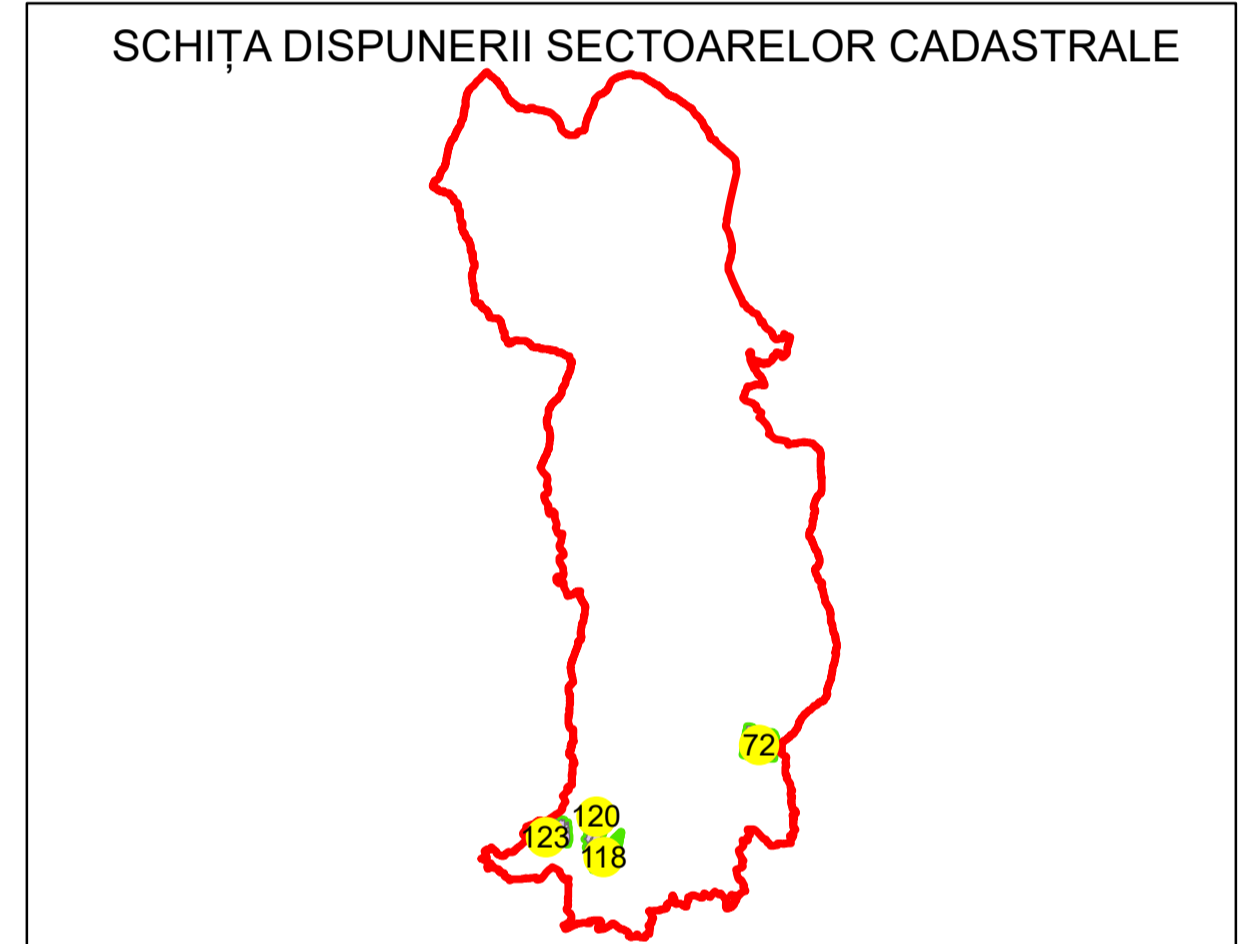

PLAN CADASTRAL

UAT: NOVACI

JUDEȚUL GORJ

Sector Cadastral:
72

Scara 1:1000
PLANȘA 3

LEGENDĂ

Limită UAT	
Limită intravilan	
Limită sector cadastral	
Limită imobil	
Limită tarla	
Limită construcții	
Număr sector cadastral	10
Număr identificator imobil	2555
Număr poștal	16