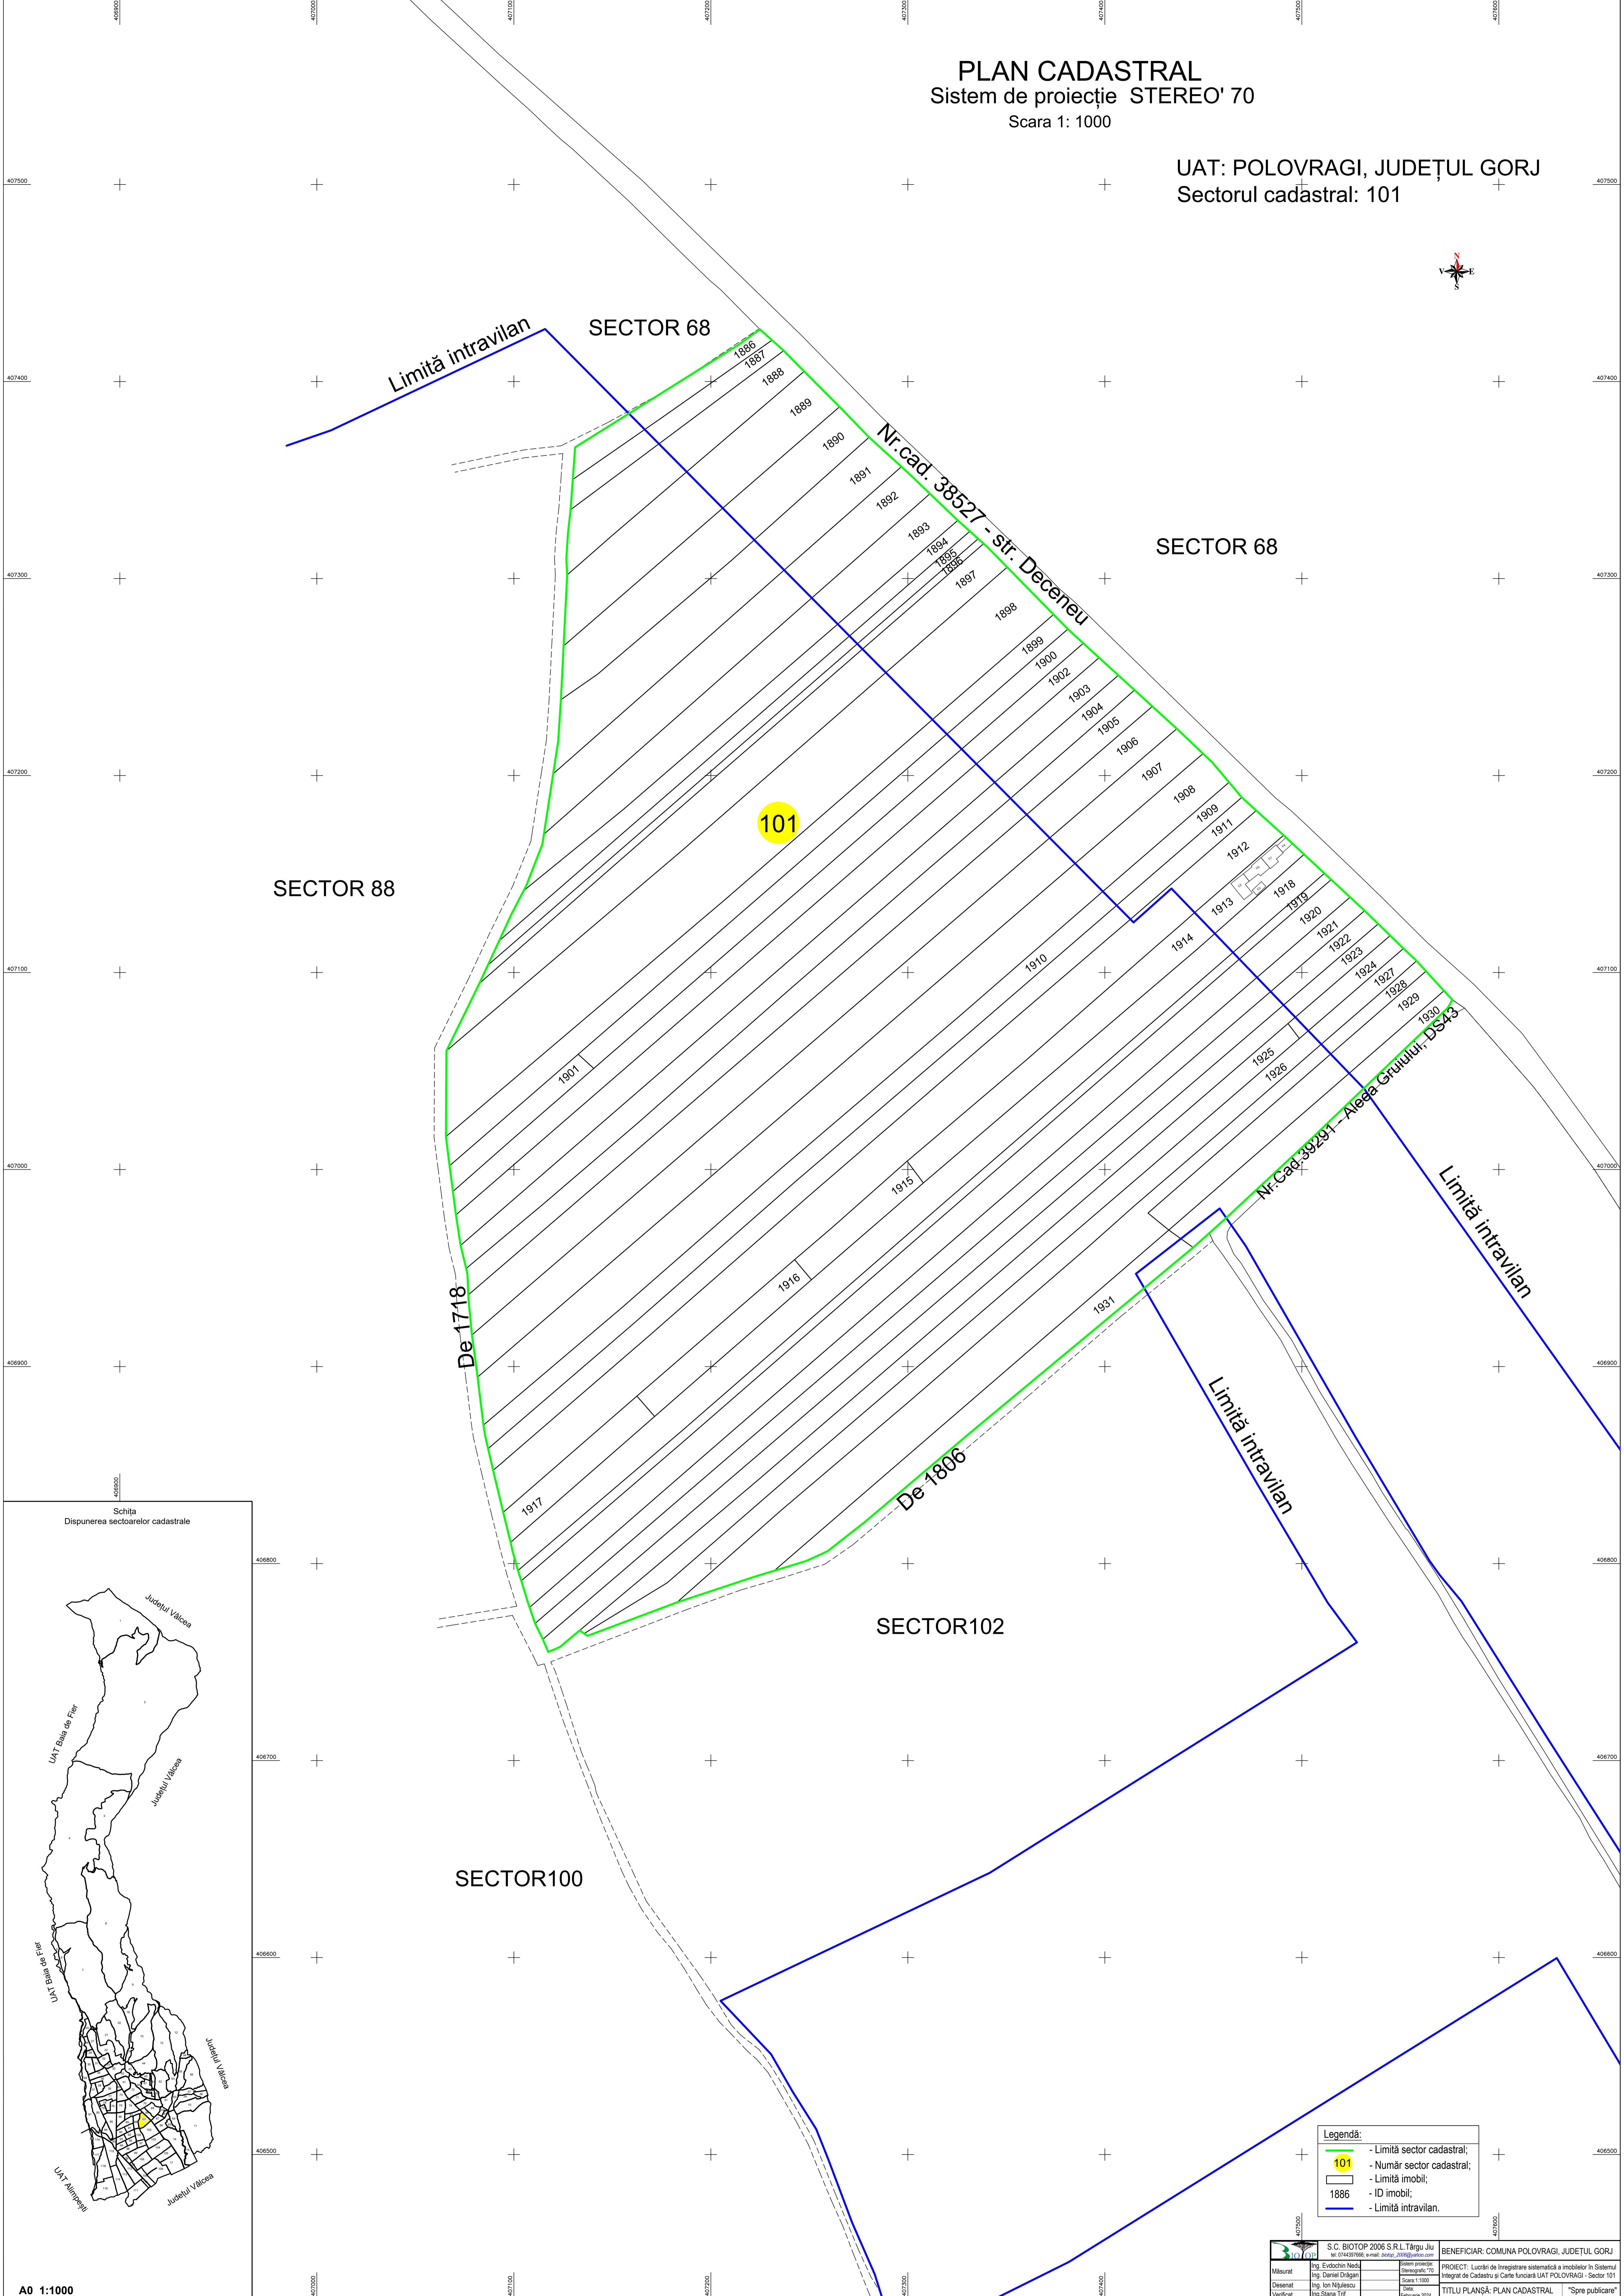

PLAN CADASTRAL
Sistem de proiecție STEREO' 70
Scara 1: 1000

UAT: POLOVRAGI, JUDEȚUL GORJ
Sectorul cadastral: 101

| Legendă: | |
|--|----------------------------|
| 101 | - Limită sector cadastral; |
| | - Număr sector cadastral; |
| | - Limită imobil; |
| 1886 | - ID imobil; |
| | - Limită intravilan. |