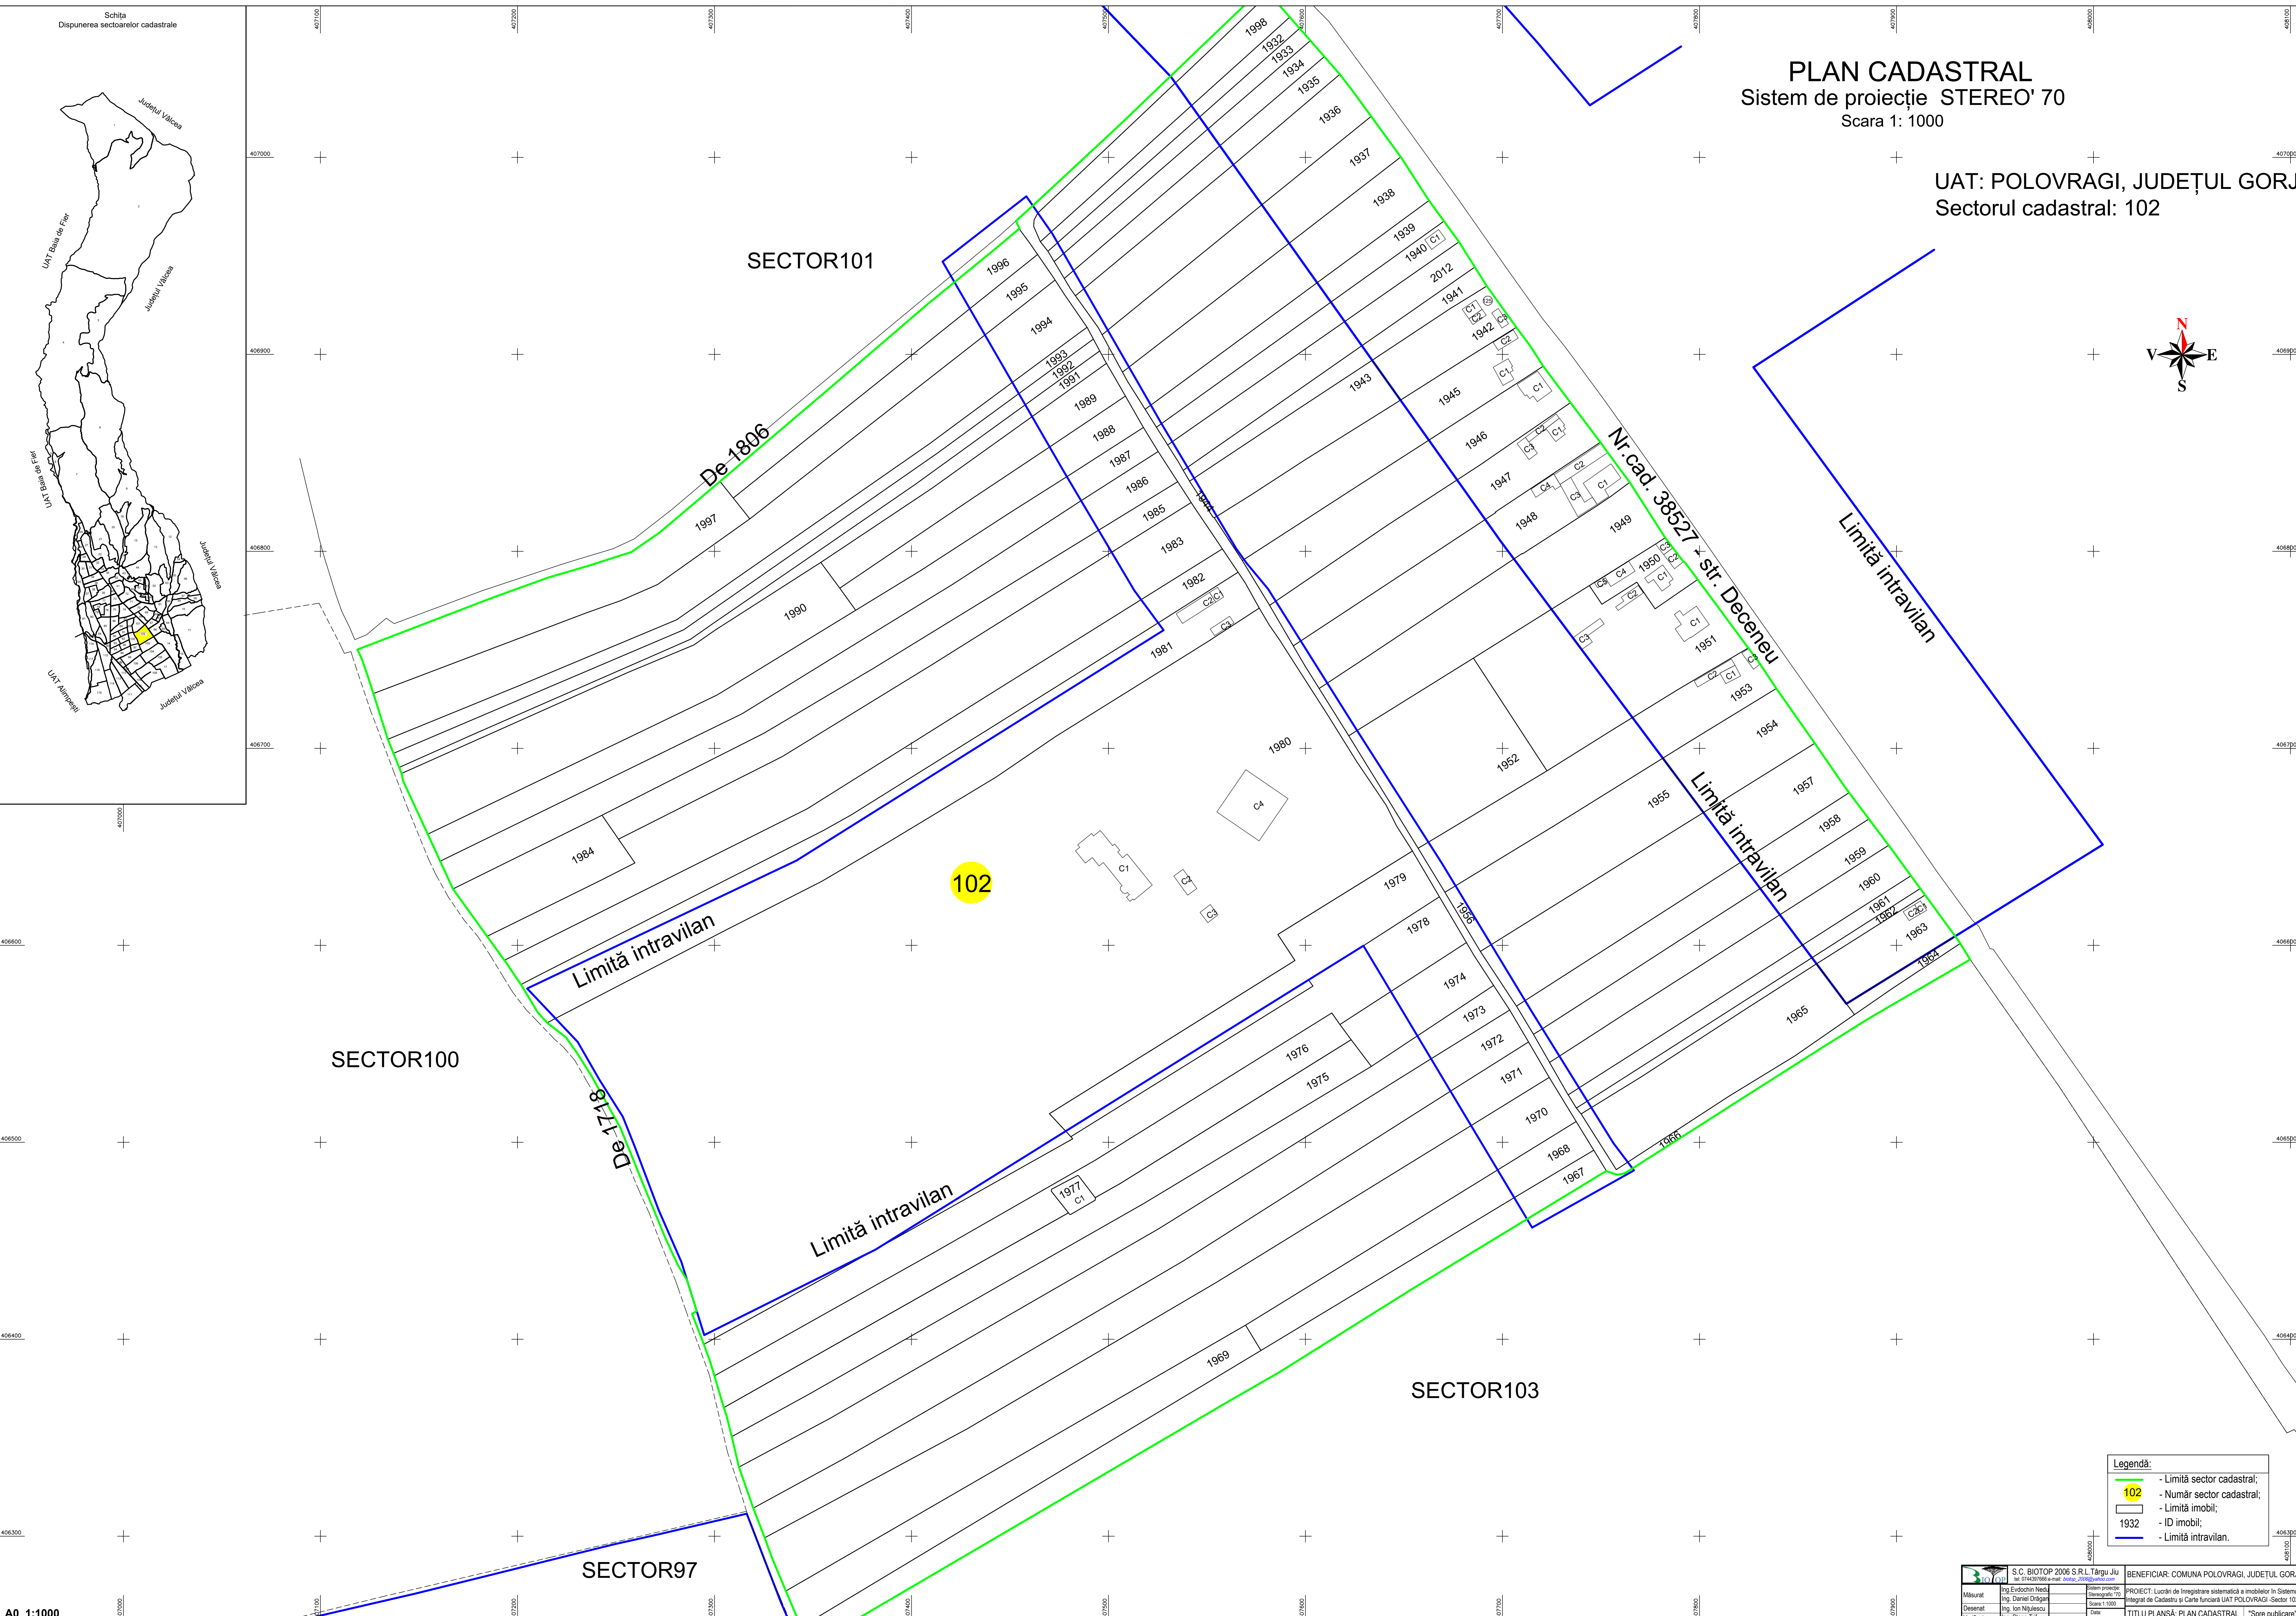

PLAN CADASTRAL
Sistem de proiecție STEREO' 70
Scala 1: 1000

UAT: POLOVRAGI, JUDEȚUL GORJ
Sectorul cadastral: 102

102

Limită intravilan

Limită intravilan

SECTOR100

SECTOR101

SECTOR103

SECTOR97

Legendă:

	- Limită sector cadastral;
	- Număr sector cadastral;
	- Limită imobil;
	- ID imobil;
	- Limită intravilan.