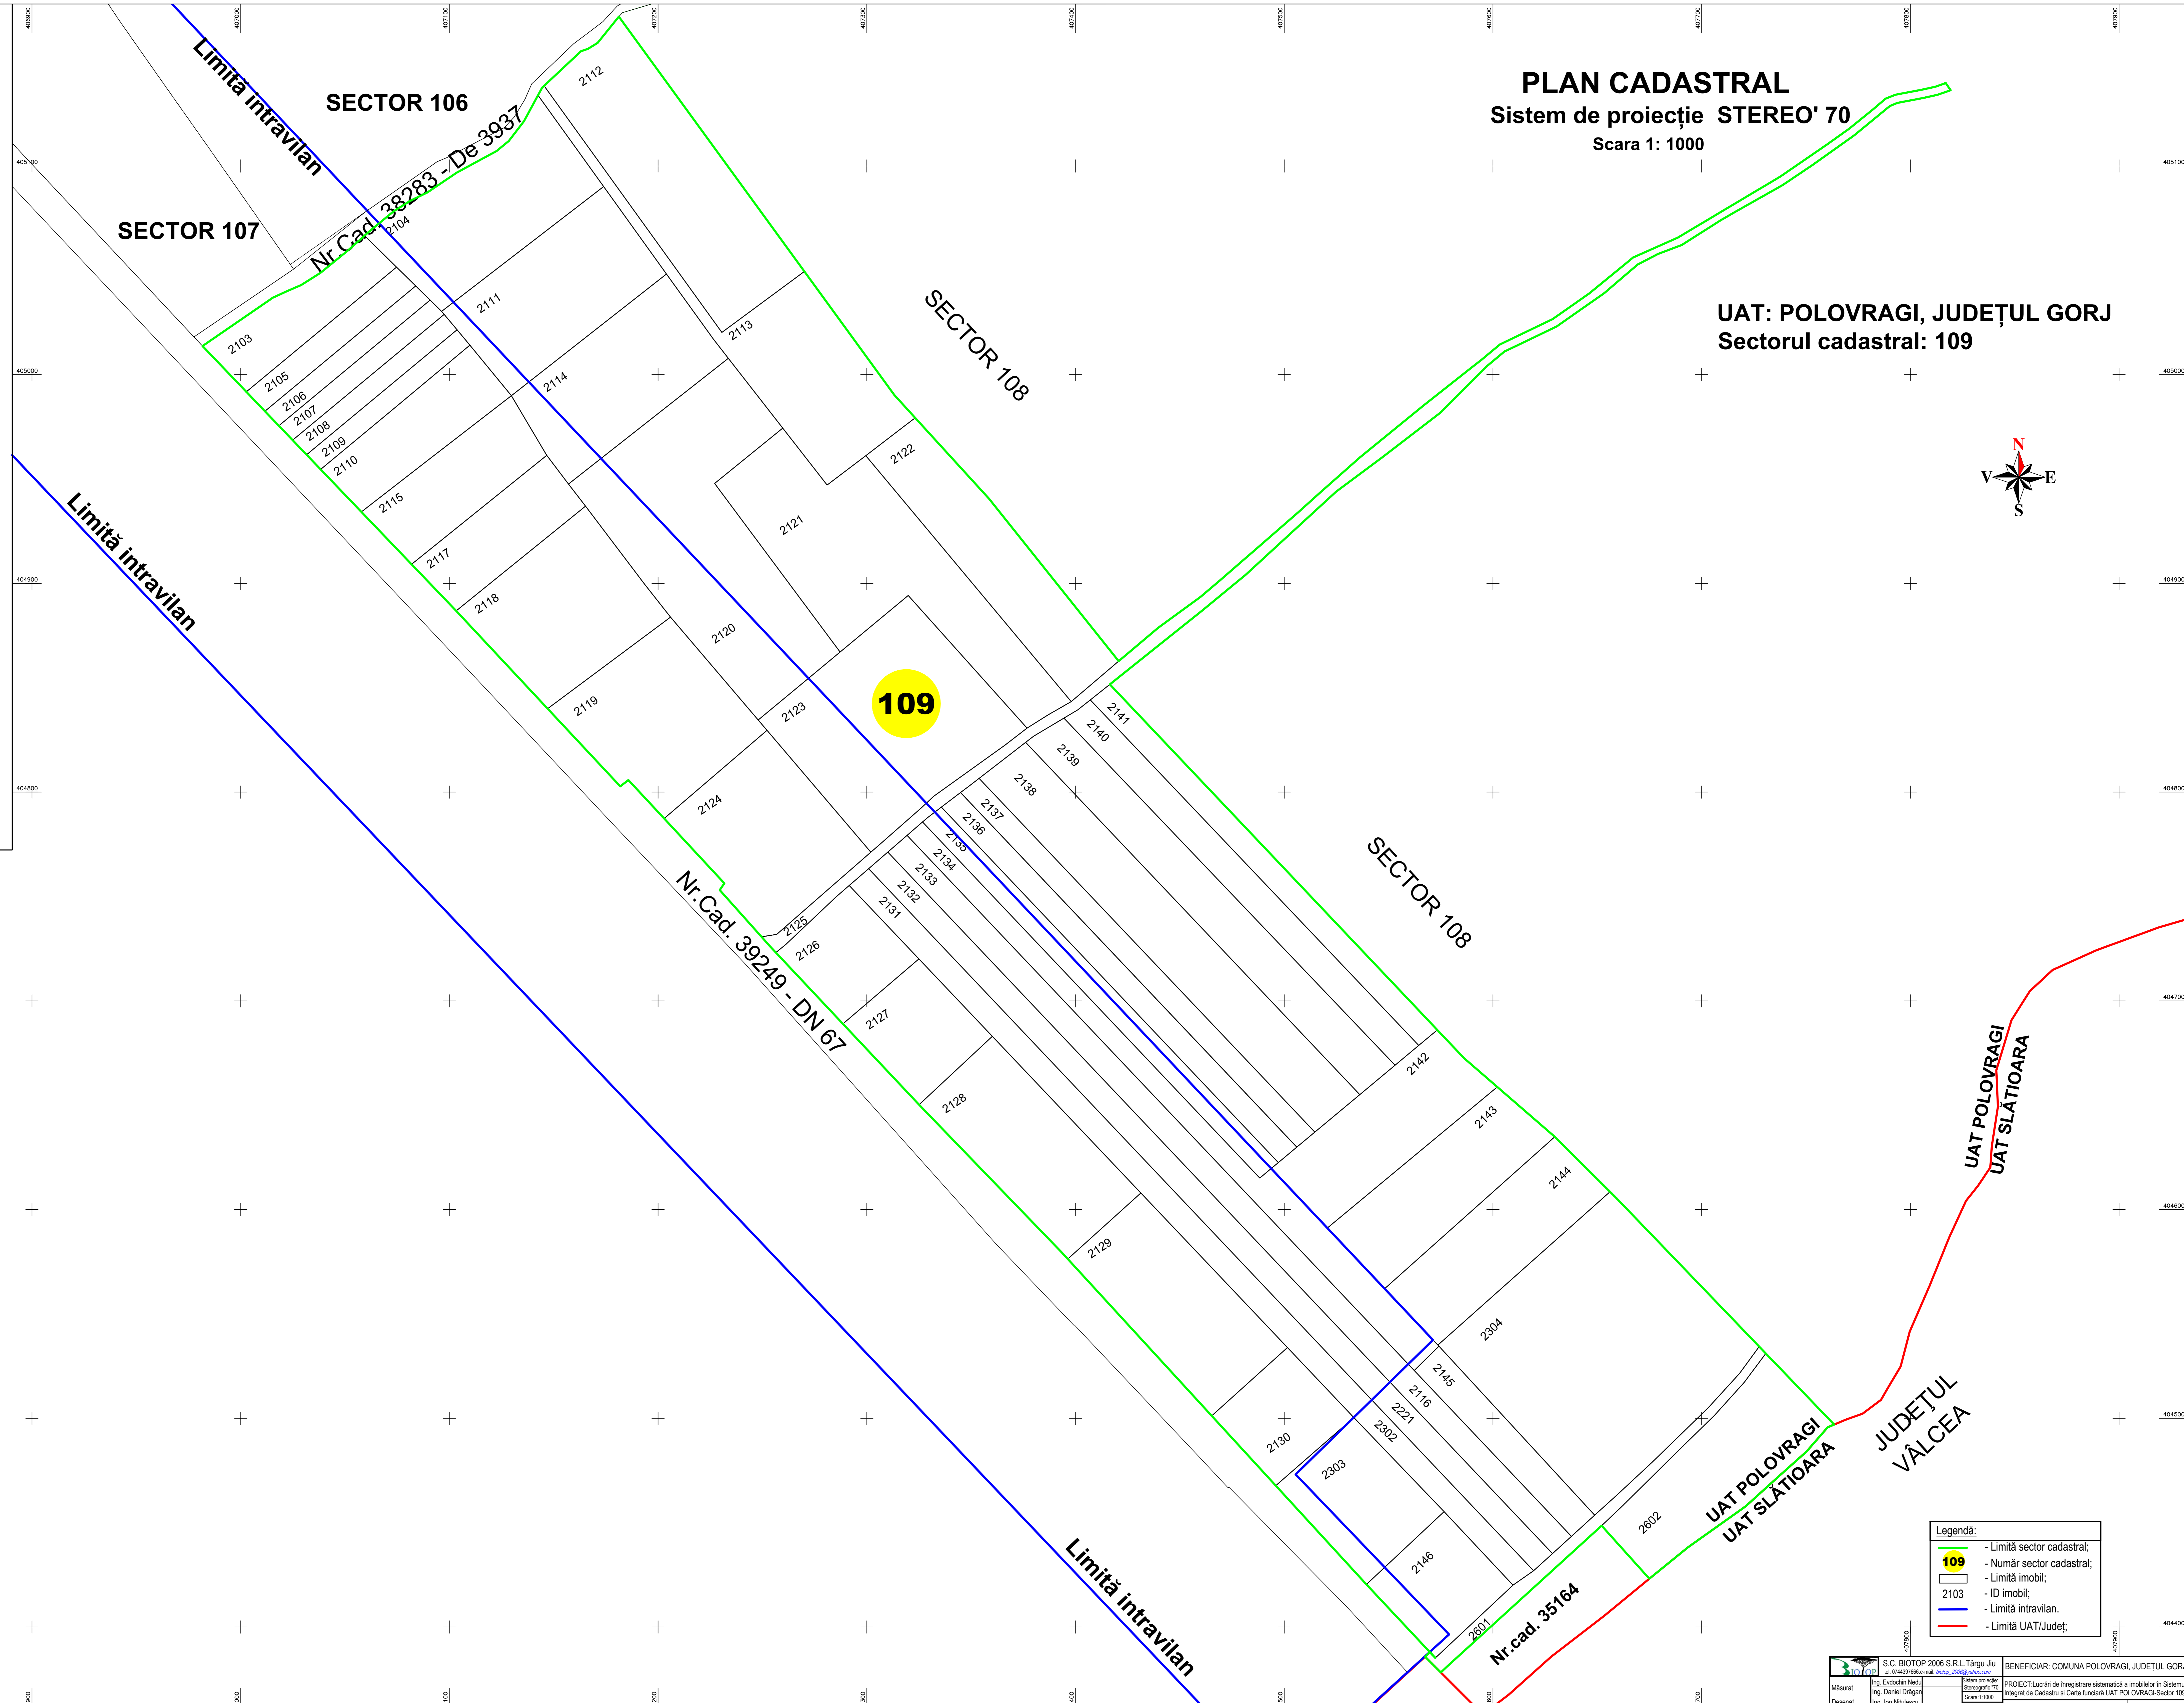

PLAN CADASTRAL

Sistem de proiecție STEREO' 70
Scara 1: 1000

UAT: POLOVRAGI, JUDEȚUL GORJ
Sectorul cadastral: 109

Legendă:

	- Limită sector cadastral;
	- Număr sector cadastral;
	- Limită imobil;
	- ID imobil;
	- Limită intravilan;
	- Limită UAT/Județ;