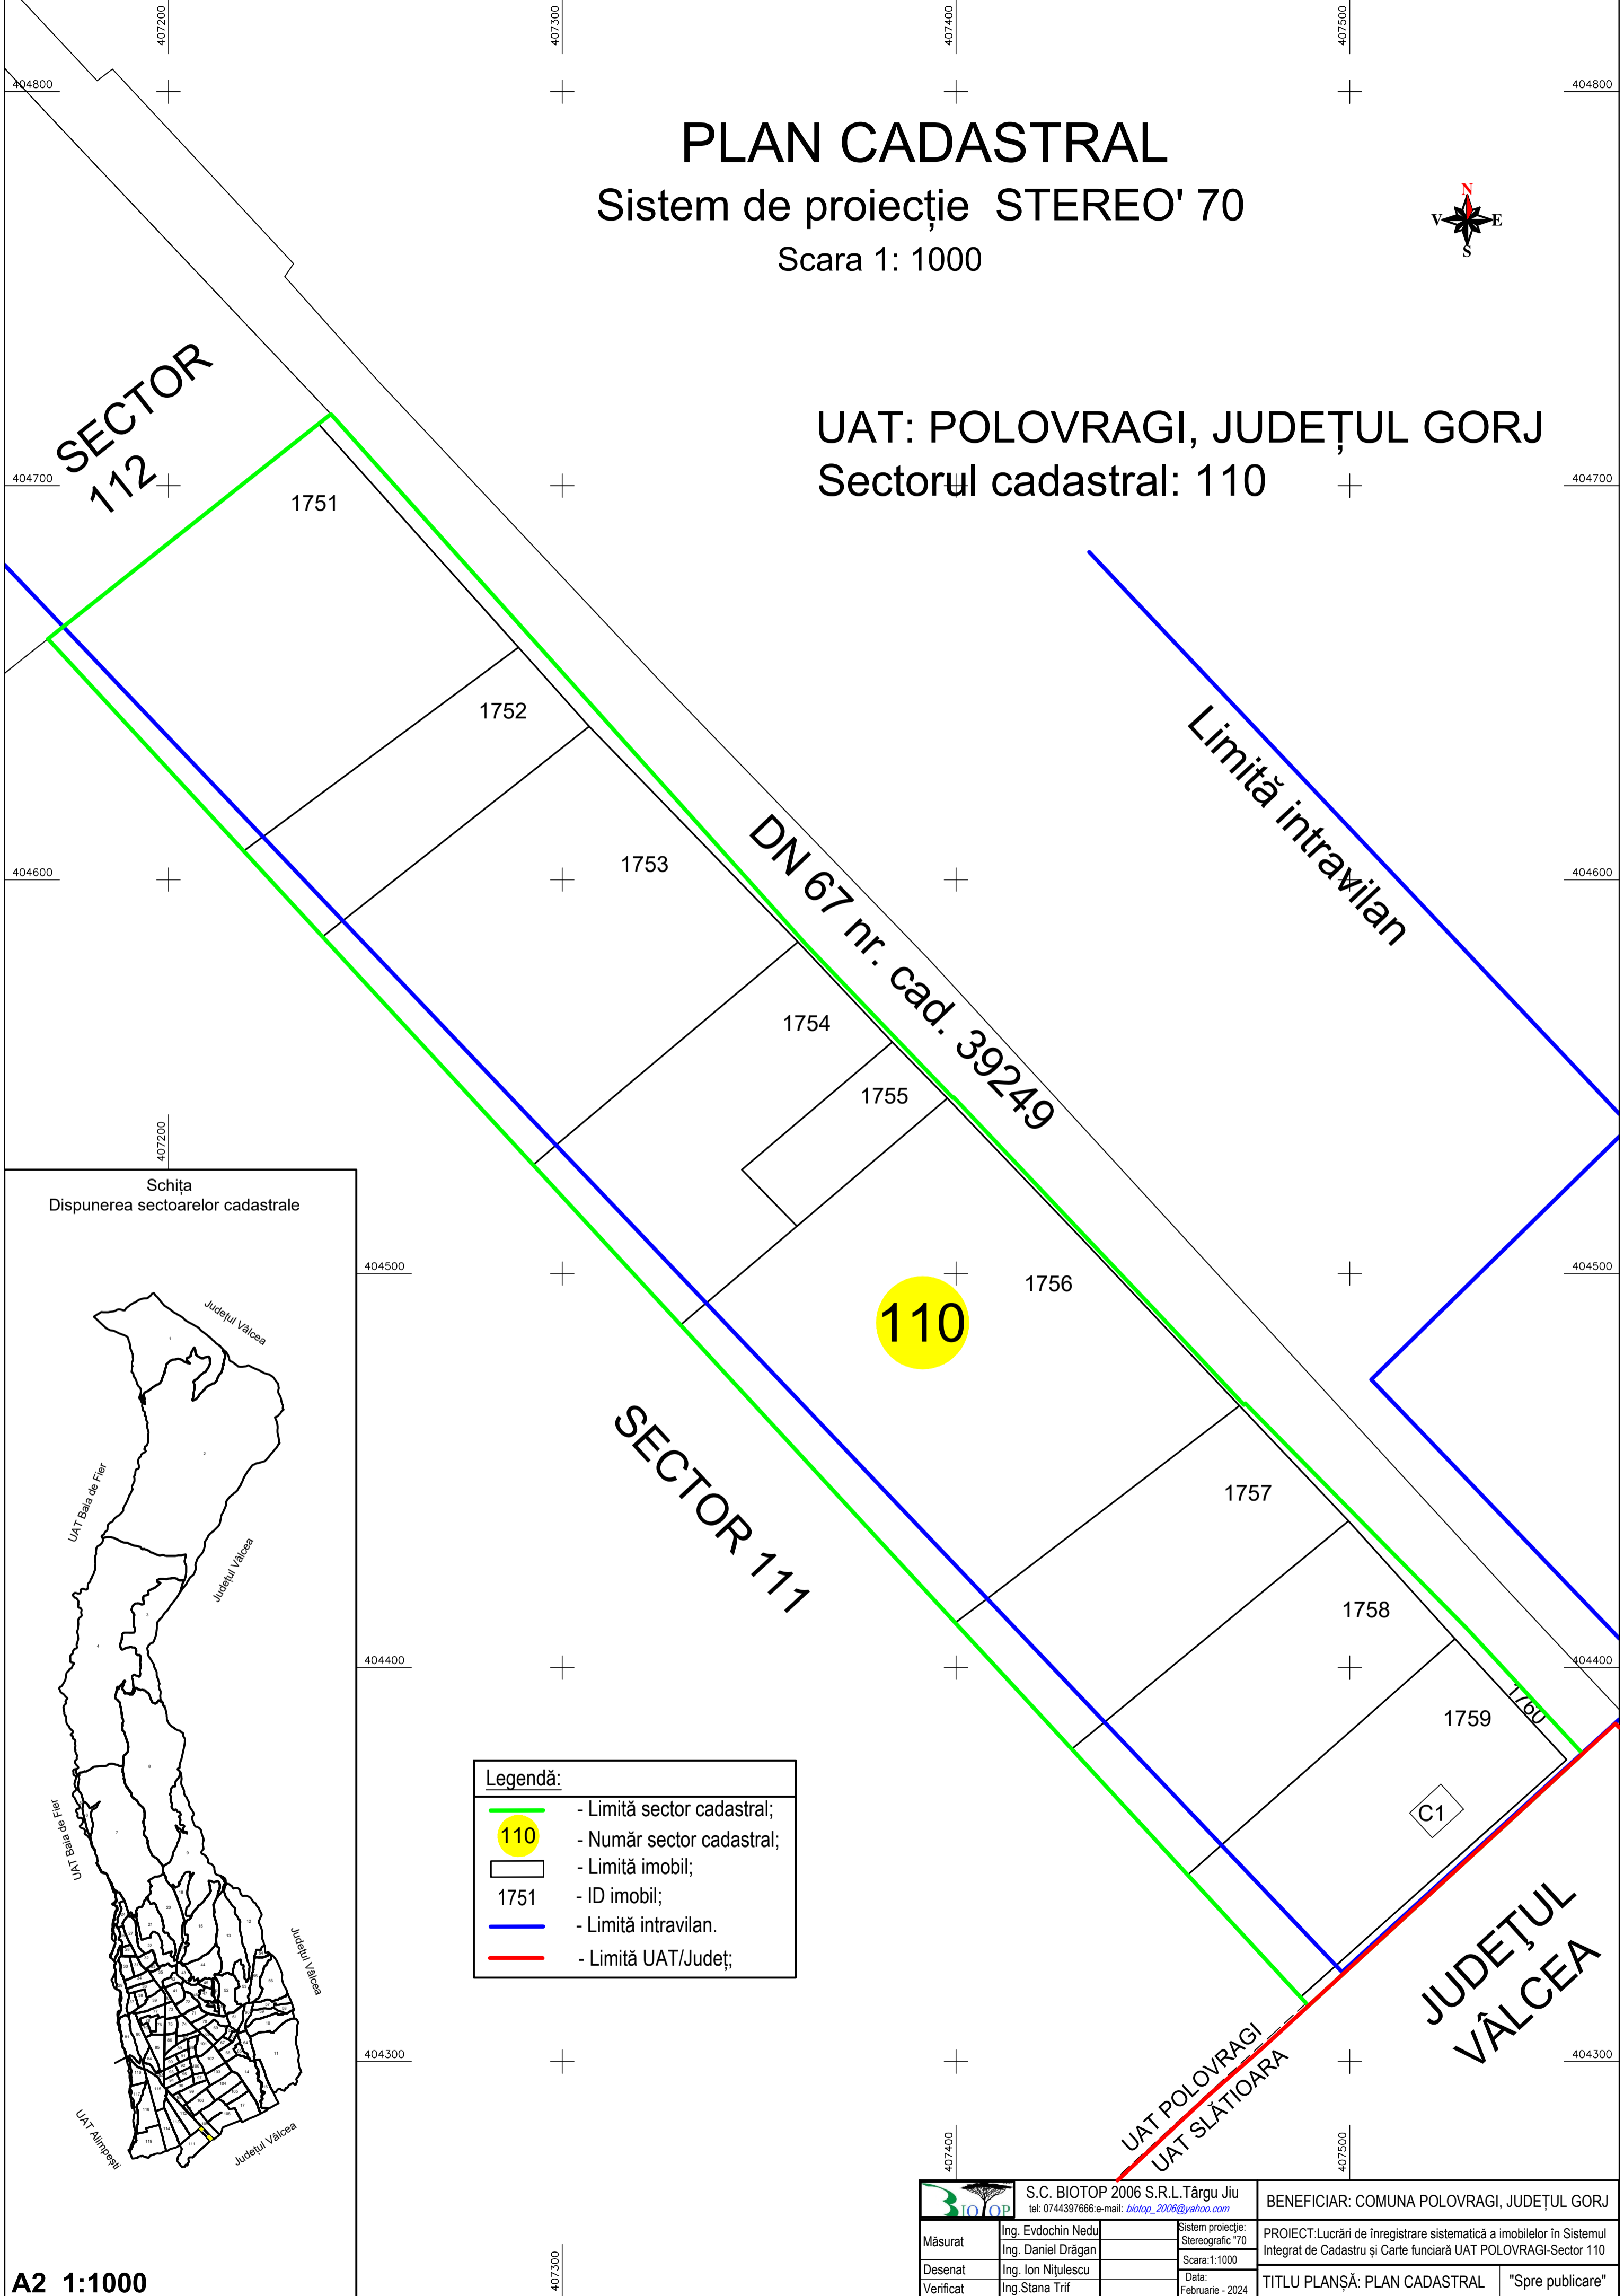

PLAN CADASTRAL

Sistem de proiecție STEREO' 70
Scara 1: 1000

UAT: POLOVRAGI, JUDEȚUL GORJ
Sectorul cadastral: 110

Schița
Disponerea sectoarelor cadastrale

Legendă:	
	- Limită sector cadastral;
	- Număr sector cadastral;
	- Limită imobil;
1751	- ID imobil;
	- Limită intravilan.
	- Limită UAT/Județ;

A2 1:1000

S.C. BIOTOP 2006 S.R.L. Târgu Jiu tel: 0744397666; e-mail: biotop_2006@yahoo.com		BENEFICIAR: COMUNA POLOVRAGI, JUDEȚUL GORJ	
Măsurat	Ing. Evdochin Nedu Ing. Daniel Drăgan	Sistem proiecție: Stereografic '70 Scara: 1:1000	PROIECT: Lucrări de înregistrare sistematică a imobilelor în Sistemul Integrat de Cadastru și Carte funciară UAT POLOVRAGI-Sector 110
Desenat	Ing. Ion Nițulescu	Data: Februarie - 2024	TITLU PLANȘĂ: PLAN CADASTRAL "Spre publicare"
Verificat	Ing. Stana Trif		