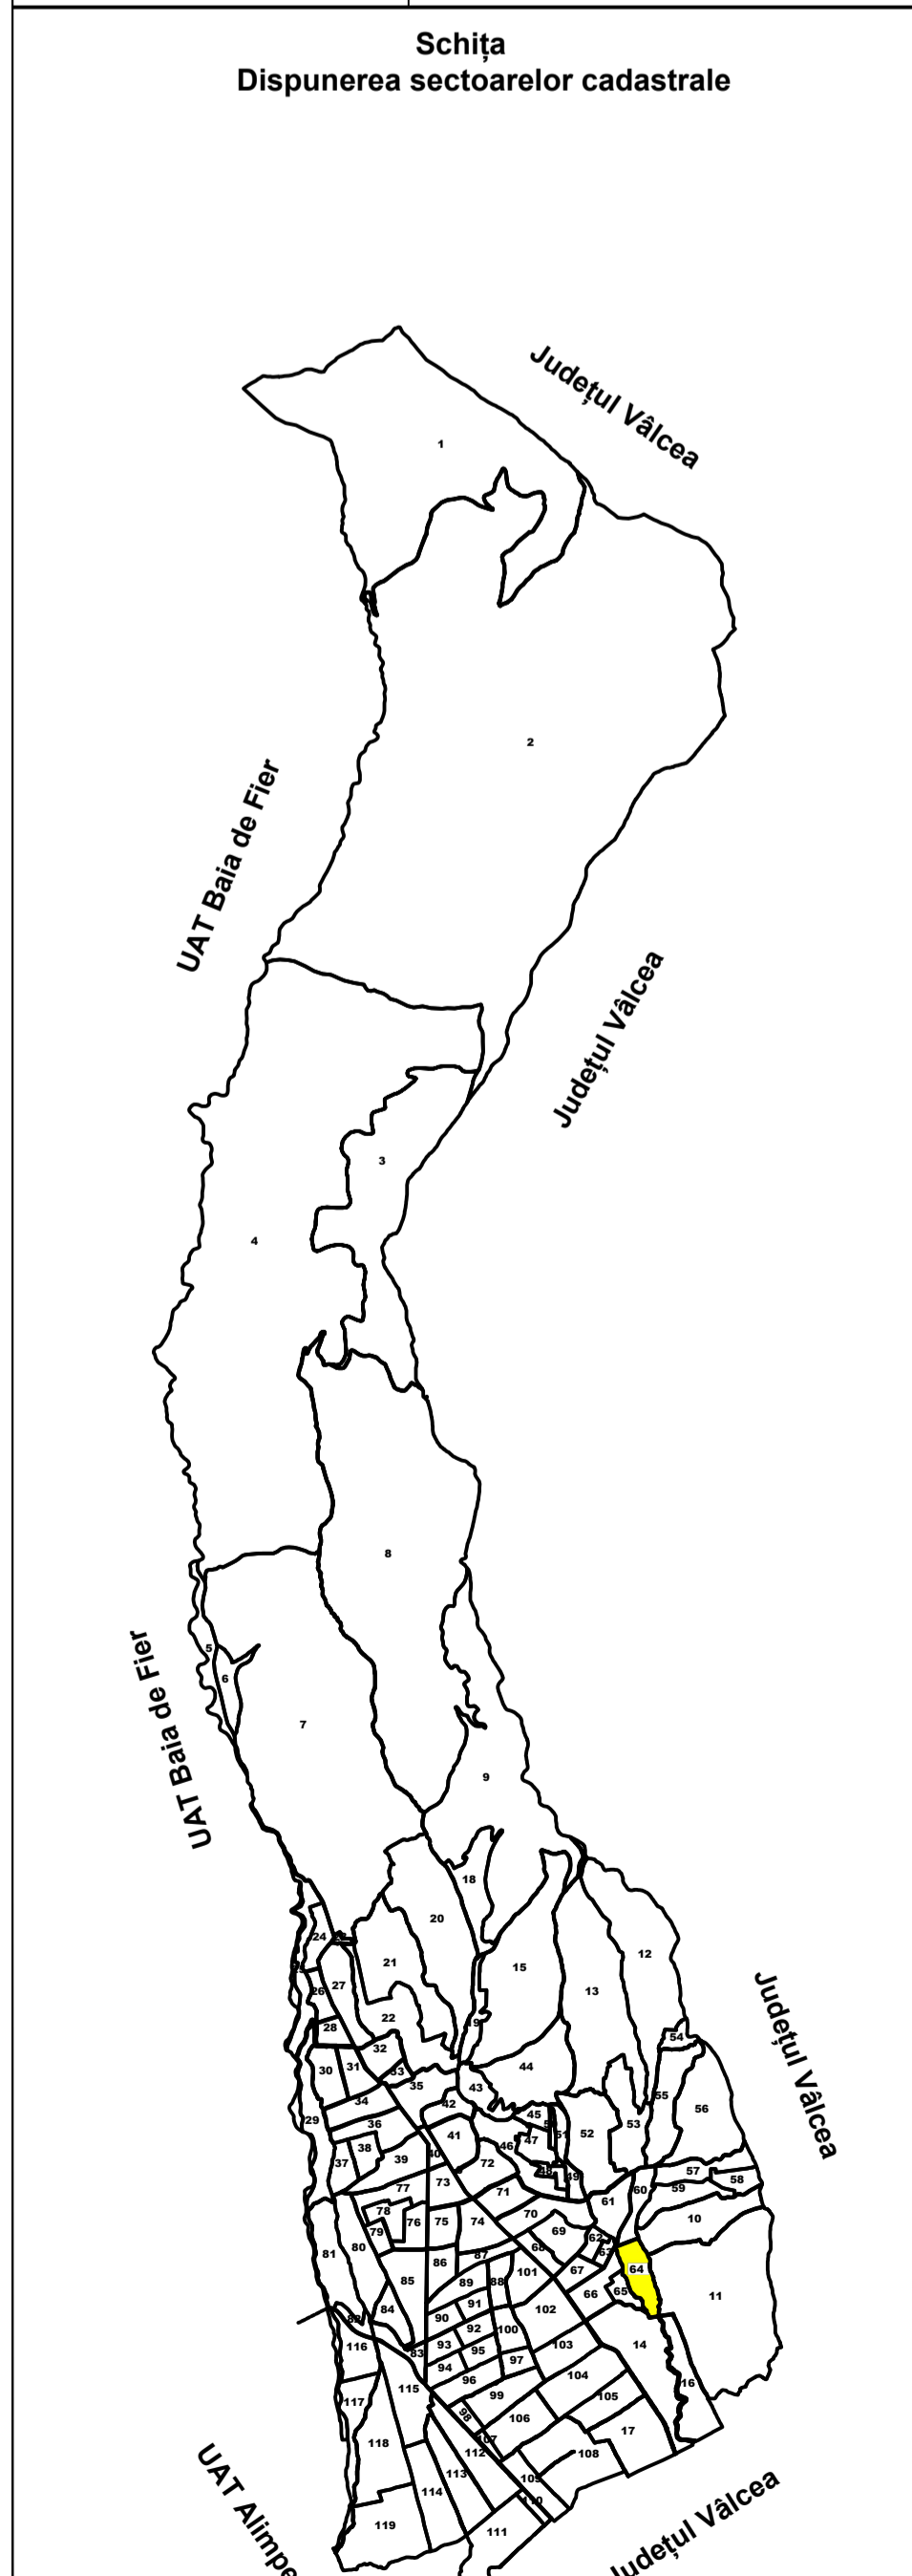

PLAN CADASTRAL
Sistem de proiecție STEREO' 70
Scara 1: 1000

UAT: POLOVRAGI, JUDEȚUL GORJ
Sectorul cadastral: 64

Legendă:

	- Limită sector cadastral;
	- Număr sector cadastral;
	- Limită imobil;
	- ID imobil;
	- Limită intravilan.